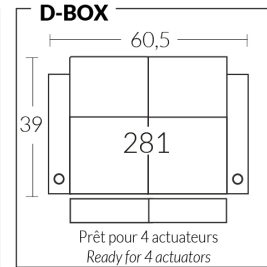

CDN Price List

81000

Description	L x D x H	Leather						Fabric		
		10	20 Madras Softy	30 Hugo Fantasy Illusion Tucson Utah Vintage Wild Laredo Yukon	40 Elegance Princess Santiago Sensation Sunset Trina Victoria	50 Bull Cassiope Dublin	60 Caress Ultrasued	A	B COM	C alta
_D CONFIG. (041-198)	77.5X42.5X42	3615	3780	3945	4110	4275	4440	2910	3025	3140
_E CONFIG. (041-071-042)	83.5X39X42	4575	4805	5035	5265	5495	5725	3820	3980	4140
_F CONFIG. (041-041-044)	98X39X42	5170	5410	5650	5890	6130	6370	4225	4390	4555
_G CONFIG. (041-087-198)	116X48X42	5395	5645	5895	6145	6395	6645	4295	4470	4645
_H CONFIG. (041-087-092-042)	139X48X42	6810	7140	7470	7800	8130	8460	5450	5680	5910
_I CONFIG. (041-041-041-044)	128.25X39X42	6795	7115	7435	7755	8075	8395	5565	5785	6005
_J CONFIG. (041-041-087-044)	137X48X42	6950	7275	7600	7925	8250	8575	5610	5835	6060
_K CONFIG. (041-041-042-042)	121X39X42	6500	6820	7140	7460	7780	8100	5360	5580	5800

DOS | BACK

SIÈGES | SEATS

BRAS | ARMS

LIVING

LIVING CINÉMA-MAISON - HOME THEATRE COLLECTION

Les dimensions varient légèrement d'un modèle à l'autre

Largeur 37,5" x Profondeur moyenne 39" x Hauteur moyenne 42"

Largeur d'assise 23" | Profondeur d'assise 21" | Hauteur d'assise 20" | Hauteur du bras 25" à 27" | Largeur du bras 7,25" | Hauteur de pattes 2"

Dimensions vary slightly from model to model

Length 37.5" x Average Depth 39" x Average Height 42"

Seat Width 23" | Seat Depth 21" | Seat Height 20" | Arm Height 25" to 27" | Arm Width 7.25" | Leg Height 2"

ITEMS | SKUS

CONFIGURATIONS

Accessories

Accessory Dock

Wood Tray Table (Choice of 8 colors)

Plastic Tray Table