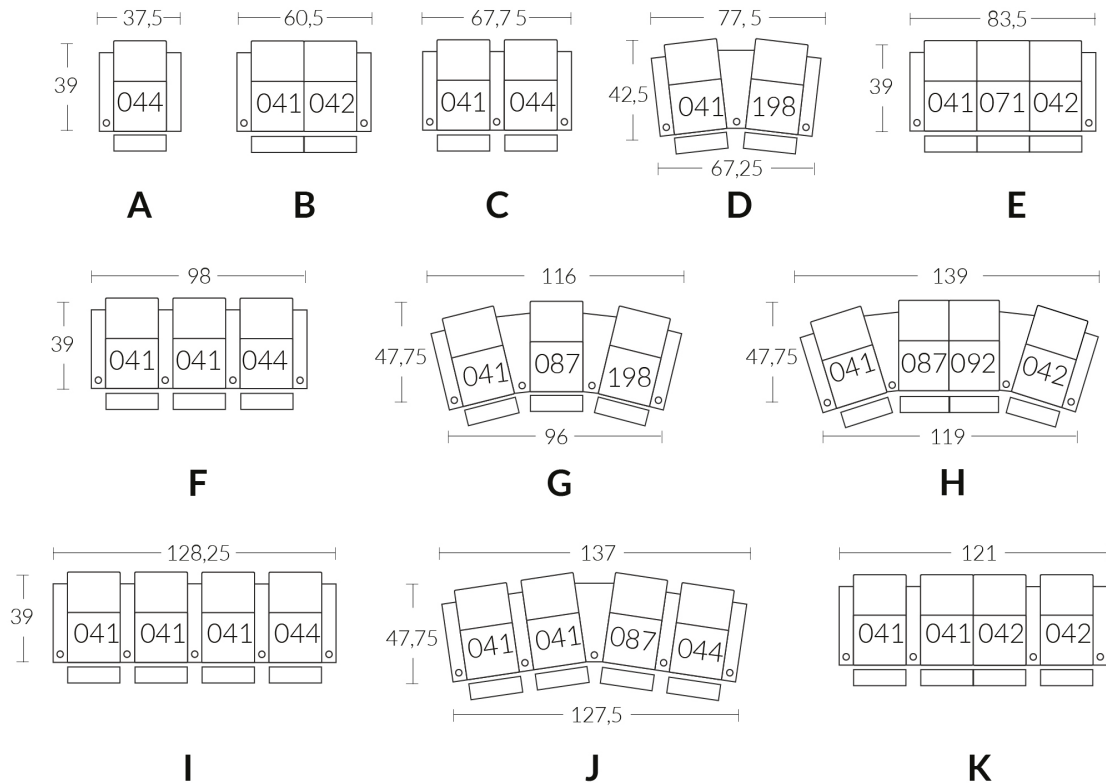

Largeur d'assise 23" | Profondeur d'assise 21" | Hauteur d'assise 20" | Hauteur du bras 25" à 27" | Largeur du bras 7,25" | Hauteur de pattes 2"

Dimensions vary slightly from model to model

Length 37.5" x Average Depth 39" x Average Height 42"

Seat Width 23" | Seat Depth 21" | Seat Height 20" | Arm Height 25" to 27" | Arm Width 7.25" | Leg Height 2"

ITEMS | SKUS

CONFIGURATIONS

Accessories

Accessory Dock

Wood Tray Table (Choice of 8 colors)

Plastic Tray Table