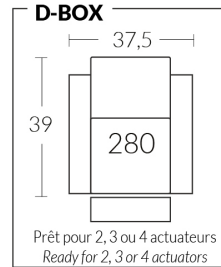

CDN Price List

81000

Description	L x D x H	Leather						Fabric		
		10	20 Madras Softy	30 Hugo Fantasy Illusion Tucson Utah Vintage Wild Laredo Yukon	40 Elegance Princess Santiago Sensation Sunset Trina Victoria	50 Bull Cassiope Dublin	60 Caress Ultrasued	A	B COM	C alta
_D CONFIG. (041-198)	77.5X42.5X42	3615	3780	3945	4110	4275	4440	2910	3025	3140
_E CONFIG. (041-071-042)	83.5X39X42	4575	4805	5035	5265	5495	5725	3820	3980	4140
_F CONFIG. (041-041-044)	98X39X42	5170	5410	5650	5890	6130	6370	4225	4390	4555
_G CONFIG. (041-087-198)	116X48X42	5395	5645	5895	6145	6395	6645	4295	4470	4645
_H CONFIG. (041-087-092-042)	139X48X42	6810	7140	7470	7800	8130	8460	5450	5680	5910
_I CONFIG. (041-041-041-044)	128.25X39X42	6795	7115	7435	7755	8075	8395	5565	5785	6005
_J CONFIG. (041-041-087-044)	137X48X42	6950	7275	7600	7925	8250	8575	5610	5835	6060
_K CONFIG. (041-041-042-042)	121X39X42	6500	6820	7140	7460	7780	8100	5360	5580	5800

DOS | BACK

SIÈGES | SEATS

BRAS | ARMS

LIVING

LIVING CINÉMA-MAISON - HOME THEATRE COLLECTION

Les dimensions varient légèrement d'un modèle à l'autre

Largeur 37,5" x Profondeur moyenne 39" x Hauteur moyenne 42"

Largeur d'assise 23" | Profondeur d'assise 21" | Hauteur d'assise 20" | Hauteur du bras 25" à 27" | Largeur du bras 7,25" | Hauteur de pattes 2"

Dimensions vary slightly from model to model

Length 37.5" x Average Depth 39" x Average Height 42"

Seat Width 23" | Seat Depth 21" | Seat Height 20" | Arm Height 25" to 27" | Arm Width 7.25" | Leg Height 2"

ITEMS | SKUS

CONFIGURATIONS

Accessories

Accessory Dock

Wood Tray Table (Choice of 8 colors)

Plastic Tray Table