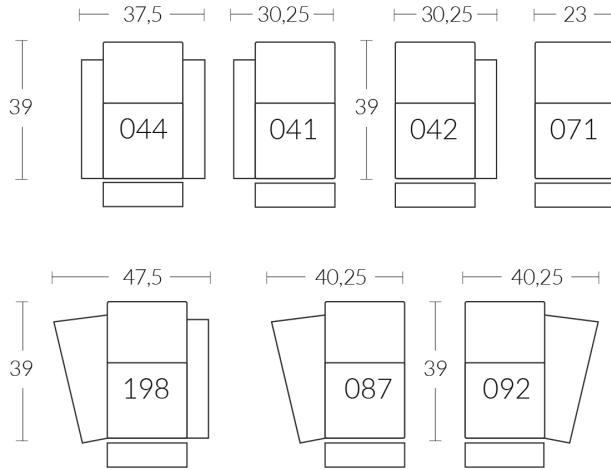

CDN Price List

81000

Description	L x D x H	Leather						Fabric		
		10	20 Madras Softy	30 Hugo Fantasy Illusion Tucson Utah Vintage Wild Laredo Yukon	40 Elegance Princess Santiago Sensation Sunset Trina Victoria	50 Bull Cassiope Dublin	60 Caress Ultrasued	A	B COM	C alta
_D CONFIG. (041-198)	77.5X42.5X42	3615	3780	3945	4110	4275	4440	2910	3025	3140
_E CONFIG. (041-071-042)	83.5X39X42	4575	4805	5035	5265	5495	5725	3820	3980	4140
_F CONFIG. (041-041-044)	98X39X42	5170	5410	5650	5890	6130	6370	4225	4390	4555
_G CONFIG. (041-087-198)	116X48X42	5395	5645	5895	6145	6395	6645	4295	4470	4645
_H CONFIG. (041-087-092-042)	139X48X42	6810	7140	7470	7800	8130	8460	5450	5680	5910
_I CONFIG. (041-041-041-044)	128.25X39X42	6795	7115	7435	7755	8075	8395	5565	5785	6005
_J CONFIG. (041-041-087-044)	137X48X42	6950	7275	7600	7925	8250	8575	5610	5835	6060
_K CONFIG. (041-041-042-042)	121X39X42	6500	6820	7140	7460	7780	8100	5360	5580	5800

DOS | BACK

SIÈGES | SEATS

BRAS | ARMS

LIVING

LIVING CINÉMA-MAISON - HOME THEATRE COLLECTION

Les dimensions varient légèrement d'un modèle à l'autre

Largeur 37,5" x Profondeur moyenne 39" x Hauteur moyenne 42"

Largeur d'assise 23" | Profondeur d'assise 21" | Hauteur d'assise 20" | Hauteur du bras 25" à 27" | Largeur du bras 7,25" | Hauteur de pattes 2"

Dimensions vary slightly from model to model

Length 37.5" x Average Depth 39" x Average Height 42"

Seat Width 23" | Seat Depth 21" | Seat Height 20" | Arm Height 25" to 27" | Arm Width 7.25" | Leg Height 2"

ITEMS | SKUS

CONFIGURATIONS

Accessories

Accessory Dock

Wood Tray Table (Choice of 8 colors)

Plastic Tray Table