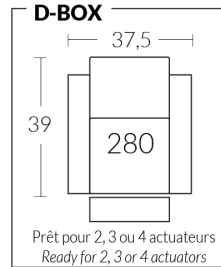

LIVING

LIVING CINÉMA-MAISON - HOME THEATRE COLLECTION

Les dimensions varient légèrement d'un modèle à l'autre

Largeur 37,5" x Profondeur moyenne 39" x Hauteur moyenne 42"

Largeur d'assise 23" | Profondeur d'assise 21" | Hauteur d'assise 20" | Hauteur du bras 25" à 27" | Largeur du bras 7,25" | Hauteur de pattes 2"

Dimensions vary slightly from model to model

Length 37.5" x Average Depth 39" x Average Height 42"

Seat Width 23" | Seat Depth 21" | Seat Height 20" | Arm Height 25" to 27" | Arm Width 7.25" | Leg Height 2"

ITEMS | SKUS