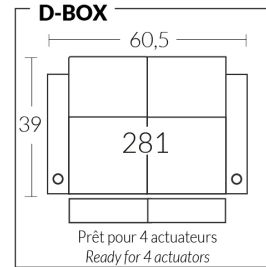

LIVING

LIVING CINÉMA-MAISON - HOME THEATRE COLLECTION

Les dimensions varient légèrement d'un modèle à l'autre

Largeur 37,5" x Profondeur moyenne 39" x Hauteur moyenne 42"

Largeur d'assise 23" | Profondeur d'assise 21" | Hauteur d'assise 20" | Hauteur du bras 25" à 27" | Largeur du bras 7,25" | Hauteur de pattes 2"

Dimensions vary slightly from model to model

Length 37.5" x Average Depth 39" x Average Height 42"

Seat Width 23" | Seat Depth 21" | Seat Height 20" | Arm Height 25" to 27" | Arm Width 7.25" | Leg Height 2"

ITEMS | SKUS