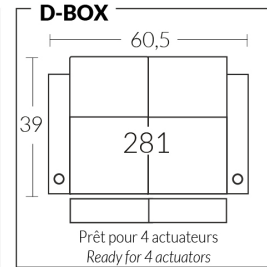

LIVING

LIVING CINÉMA-MAISON - HOME THEATRE COLLECTION

Les dimensions varient légèrement d'un modèle à l'autre

Largeur 37,5" x Profondeur moyenne 39" x Hauteur moyenne 42"

Largeur d'assise 23" | Profondeur d'assise 21" | Hauteur d'assise 20" | Hauteur du bras 25" à 27" | Largeur du bras 7,25" | Hauteur de pattes 2"

Dimensions vary slightly from model to model

Length 37.5" x Average Depth 39" x Average Height 42"

Seat Width 23" | Seat Depth 21" | Seat Height 20" | Arm Height 25" to 27" | Arm Width 7.25" | Leg Height 2"

ITEMS | SKUS