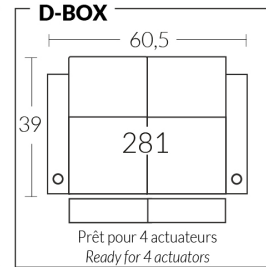

CDN Price List

81000

Description	L x D x H	Leather						Fabric		
		10	20 Madras Softy	30 Hugo Fantasy Illusion Tucson Utah Vintage Wild Laredo Yukon	40 Elegance Princess Santiago Sensation Sunset Trina Victoria	50 Bull Cassiope Dublin	60 Caress Ultrasued	A	B COM	C alta
_D CONFIG. (041-198)	77.5X42.5X42	4090	4275	4465	4650	4835	5020	3290	3425	3550
_E CONFIG. (041-071-042)	83.5X39X42	5180	5440	5700	5955	6215	6475	4320	4505	4685
_F CONFIG. (041-041-044)	98X39X42	5850	6120	6395	6665	6935	7205	4780	4970	5155
_G CONFIG. (041-087-198)	116X48X42	6105	6385	6670	6950	7235	7515	4860	5060	5255
_H CONFIG. (041-087-092-042)	139X48X42	7710	8080	8450	8820	9200	9570	6170	6430	6690
_I CONFIG. (041-041-041-044)	128.25X39X42	7690	8050	8415	8775	9135	9495	6295	6550	6795
_J CONFIG. (041-041-087-044)	137X48X42	7865	8230	8600	8965	9335	9700	6350	6605	6860
_K CONFIG. (041-041-042-042)	121X39X42	7360	7720	8080	8440	8800	9160	6060	6320	6560

DOS | BACK

SIÈGES | SEATS

BRAS | ARMS

LIVING

LIVING CINÉMA-MAISON - HOME THEATRE COLLECTION

Les dimensions varient légèrement d'un modèle à l'autre

Largeur 37,5" x Profondeur moyenne 39" x Hauteur moyenne 42"

Largeur d'assise 23" | Profondeur d'assise 21" | Hauteur d'assise 20" | Hauteur du bras 25" à 27" | Largeur du bras 7,25" | Hauteur de pattes 2"

Dimensions vary slightly from model to model

Length 37.5" x Average Depth 39" x Average Height 42"

Seat Width 23" | Seat Depth 21" | Seat Height 20" | Arm Height 25" to 27" | Arm Width 7.25" | Leg Height 2"

ITEMS | SKUS

CONFIGURATIONS

Accessories

Accessory Dock

Wood Tray Table (Choice of 8 colors)

Plastic Tray Table