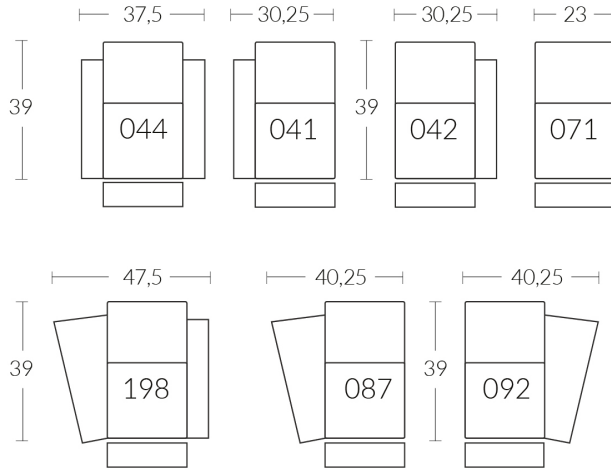

CDN Price List

81000

Description	L x D x H	Leather						Fabric		
		10	20 Madras Softy	30 Hugo Fantasy Illusion Tucson Utah Vintage Wild Laredo Yukon	40 Elegance Princess Santiago Sensation Sunset Trina Victoria	50 Bull Cassiope Dublin	60 Caress Ultrasued	A	B COM	C alta
_D CONFIG. (041-198)	77.5X42.5X42	4090	4275	4465	4650	4835	5020	3290	3425	3550
_E CONFIG. (041-071-042)	83.5X39X42	5180	5440	5700	5955	6215	6475	4320	4505	4685
_F CONFIG. (041-041-044)	98X39X42	5850	6120	6395	6665	6935	7205	4780	4970	5155
_G CONFIG. (041-087-198)	116X48X42	6105	6385	6670	6950	7235	7515	4860	5060	5255
_H CONFIG. (041-087-092-042)	139X48X42	7710	8080	8450	8820	9200	9570	6170	6430	6690
_I CONFIG. (041-041-041-044)	128.25X39X42	7690	8050	8415	8775	9135	9495	6295	6550	6795
_J CONFIG. (041-041-087-044)	137X48X42	7865	8230	8600	8965	9335	9700	6350	6605	6860
_K CONFIG. (041-041-042-042)	121X39X42	7360	7720	8080	8440	8800	9160	6060	6320	6560

DOS | BACK

SIÈGES | SEATS

BRAS | ARMS

LIVING

LIVING CINÉMA-MAISON - HOME THEATRE COLLECTION

Les dimensions varient légèrement d'un modèle à l'autre

Largeur 37,5" x Profondeur moyenne 39" x Hauteur moyenne 42"

Largeur d'assise 23" | Profondeur d'assise 21" | Hauteur d'assise 20" | Hauteur du bras 25" à 27" | Largeur du bras 7,25" | Hauteur de pattes 2"

Dimensions vary slightly from model to model

Length 37.5" x Average Depth 39" x Average Height 42"

Seat Width 23" | Seat Depth 21" | Seat Height 20" | Arm Height 25" to 27" | Arm Width 7.25" | Leg Height 2"

ITEMS | SKUS

CONFIGURATIONS

Accessories

Accessory Dock

Wood Tray Table (Choice of 8 colors)

Plastic Tray Table