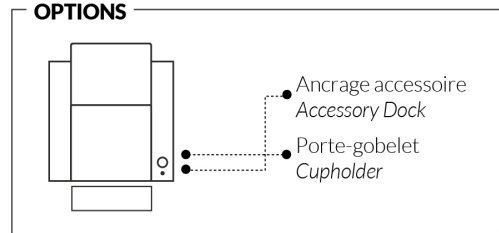

LIVING

LIVING CINÉMA-MAISON - HOME THEATRE COLLECTION

Les dimensions varient légèrement d'un modèle à l'autre

Largeur 37,5" x Profondeur moyenne 39" x Hauteur moyenne 42"

Largeur d'assise 23" | Profondeur d'assise 21" | Hauteur d'assise 20" | Hauteur du bras 25" à 27" | Largeur du bras 7,25" | Hauteur de pattes 2"

Dimensions vary slightly from model to model

Length 37.5" x Average Depth 39" x Average Height 42"

Seat Width 23" | Seat Depth 21" | Seat Height 20" | Arm Height 25" to 27" | Arm Width 7.25" | Leg Height 2"

ITEMS | SKUS