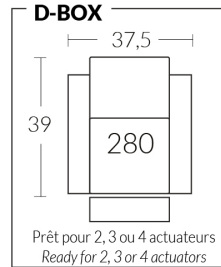

CDN Price List

81000

Description	L x D x H	Leather						Fabric		
		10	20 Madras Softy	30 Hugo Fantasy Illusion Tucson Utah Vintage Wild Laredo Yukon	40 Elegance Princess Santiago Sensation Sunset Trina Victoria	50 Bull Cassiope Dublin	60 Caress Ultrasued	A	B COM	C alta
_D CONFIG. (041-198)	77.5X42.5X42	4090	4275	4465	4650	4835	5020	3290	3425	3550
_E CONFIG. (041-071-042)	83.5X39X42	5180	5440	5700	5955	6215	6475	4320	4505	4685
_F CONFIG. (041-041-044)	98X39X42	5850	6120	6395	6665	6935	7205	4780	4970	5155
_G CONFIG. (041-087-198)	116X48X42	6105	6385	6670	6950	7235	7515	4860	5060	5255
_H CONFIG. (041-087-092-042)	139X48X42	7710	8080	8450	8820	9200	9570	6170	6430	6690
_I CONFIG. (041-041-041-044)	128.25X39X42	7690	8050	8415	8775	9135	9495	6295	6550	6795
_J CONFIG. (041-041-087-044)	137X48X42	7865	8230	8600	8965	9335	9700	6350	6605	6860
_K CONFIG. (041-041-042-042)	121X39X42	7360	7720	8080	8440	8800	9160	6060	6320	6560

DOS | BACK

SIÈGES | SEATS

BRAS | ARMS

LIVING

LIVING CINÉMA-MAISON - HOME THEATRE COLLECTION

Les dimensions varient légèrement d'un modèle à l'autre

Largeur 37,5" x Profondeur moyenne 39" x Hauteur moyenne 42"

Largeur d'assise 23" | Profondeur d'assise 21" | Hauteur d'assise 20" | Hauteur du bras 25" à 27" | Largeur du bras 7,25" | Hauteur de pattes 2"

Dimensions vary slightly from model to model

Length 37.5" x Average Depth 39" x Average Height 42"

Seat Width 23" | Seat Depth 21" | Seat Height 20" | Arm Height 25" to 27" | Arm Width 7.25" | Leg Height 2"

ITEMS | SKUS

CONFIGURATIONS

Accessories

Accessory Dock

Wood Tray Table (Choice of 8 colors)

Plastic Tray Table