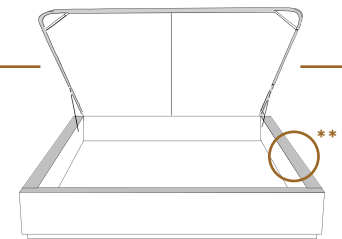

Avec rangement | With Storage
**1" plus large | **1" wider
K 530 - Q 531

1 position de matelas à 10,25" du plancher
1 mattress position at 10,25" from floor