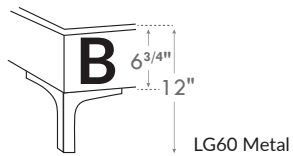

RIHANNA

Jaymar 

Conçu et fabriqué fièrement au Canada
Proudly designed and made in Canada

***Choix de pattes**
(Seulement pour base avec pattes)

***Leg choices**
(Only for Bed base with legs)

N.B.

La hauteur du pied et longeron varie selon la patte choisie.
Foot & siderail height varies according to leg choice.

4" Base contour LARGE | WIDE contour Base

DIMENSIONS

Lit grandeur complète
Complete bed size

Base: 12" Haut | Height

	L	x	P/D	x	H
K	87"	x	90"	x	57"
Q	69"	x	90"	x	57"
D	64"	x	86"	x	57"
S	49"	x	86"	x	57"

***Avec pattes | *With Legs**
K 410 - Q 411 - D 412 - S 413

DIMENSIONS

Lit grandeur complète
Complete bed size

Base: 12" Haut | Height

	L	x	P/D	x	H
K	87"	x	88"	x	57"
Q	69"	x	88"	x	57"
D	64"	x	84"	x	57"
S	49"	x	84"	x	57"

***Avec pattes | *With Legs**
K 510 - Q 511 - D 512 - S 513