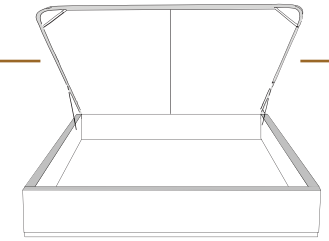

Avec rangement | With Storage
K 430 - Q 431

1 position de matelas à 10,25" du plancher
1 mattress position at 10,25" from floor