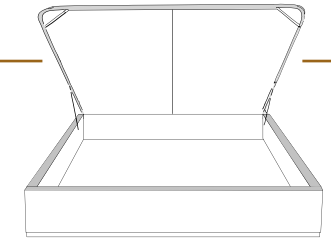

RIHANNA

Jaymar 

Conçu et fabriqué fièrement au Canada
Proudly designed and made in Canada

***Choix de pattes**
(Seulement pour base avec pattes)

***Leg choices**
(Only for Bed base with legs)

N.B.

La hauteur du pied et longeron varie selon la patte choisie.
Foot & siderail height varies according to leg choice.

4" Base contour LARGE | WIDE contour Base

DIMENSIONS

Lit grandeur complète
Complete bed size

Base: 12" Haut | Height

K
Q
D
S

L x P/D x H

87" x 90" x 57"
69" x 90" x 57"
64" x 86" x 57"
49" x 86" x 57"

***Avec pattes | *With Legs**
K 410 - Q 411 - D 412 - S 413

2 positions de matelas à 9,75" ou 6,5" du plancher
2 mattress position from 9,75" or 6,5" from the floor

Anti-poussière | No Dust
K 420 - Q 421 - D 422 - S 423

2 positions de matelas à 9,75" ou 6,5" du plancher
2 mattress position from 9,75" or 6,5" from the floor

DIMENSIONS

Lit grandeur complète
Complete bed size

Base: 12" Haut | Height

K
Q
D
S

L x P/D x H

87" x 88" x 57"
69" x 88" x 57"
64" x 84" x 57"
49" x 84" x 57"

***Avec pattes | *With Legs**
K 510 - Q 511 - D 512 - S 513