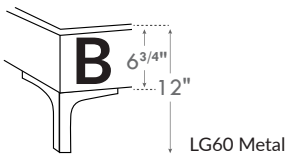

RIHANNA

Jaymar 

Conçu et fabriqué fièrement au Canada
Proudly designed and made in Canada

***Choix de pattes**
(Seulement pour base avec pattes)

***Leg choices**
(Only for Bed base with legs)

N.B.

La hauteur du pied et longeron varie selon la patte choisie.
Foot & siderail height varies according to leg choice.

4" Base contour LARGE | WIDE contour Base

DIMENSIONS

Lit grandeur complète
Complete bed size

Base: 12" Haut | Height

K
Q
D
S

L x P/D x H

87" x 90" x 57"
69" x 90" x 57"
64" x 86" x 57"
49" x 86" x 57"

***Avec pattes | *With Legs**
K 410 - Q 411 - D 412 - S 413

DIMENSIONS

Lit grandeur complète
Complete bed size

Base: 12" Haut | Height

K
Q
D
S

L x P/D x H

87" x 88" x 57"
69" x 88" x 57"
64" x 84" x 57"
49" x 84" x 57"

***Avec pattes | *With Legs**
K 510 - Q 511 - D 512 - S 513