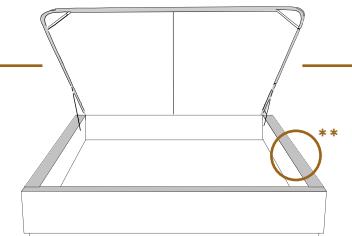

Avec rangement | With Storage
**1" plus large | **1" wider
K 530 - Q 531

1 position de matelas à 10,25" du plancher
1 mattress position at 10,25" from floor