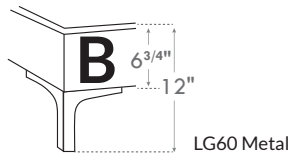

JESSICA

Jaymar 

Conçu et fabriqué fièrement au Canada
Proudly designed and made in Canada

***Choix de pattes**
(Seulement pour base avec pattes)

***Leg choices**
(Only for Bed base with legs)

N.B.

La hauteur du pied et longeron varie selon la patte choisie.
Foot & siderail height varies according to leg choice.

4" Base contour LARGE | WIDE contour Base

DIMENSIONS

Lit grandeur complète
Complete bed size

Base: 12" Haut | Height

L x P/D x H

K	87" x 90" x 49"
Q	69" x 90" x 49"
D	64" x 86" x 49"
S	49" x 86" x 49"

***Avec pattes | *With Legs**
K 410 - Q 411 - D 412 - S 413
2 positions de matelas à 9,75" ou 6,5" du plancher
2 mattress position from 9,75" or 6,5" from the floor

2" Base contour MINCE | NARROW contour Base

DIMENSIONS

Lit grandeur complète
Complete bed size

Base: 12" Haut | Height

L x P/D x H

K	87" x 88" x 49"
Q	69" x 88" x 49"
D	64" x 84" x 49"
S	49" x 84" x 49"

***Avec pattes | *With Legs**
K 510 - Q 511 - D 512 - S 513
1 position de matelas à 10,25" du plancher
1 mattress position at 10,25" from floor