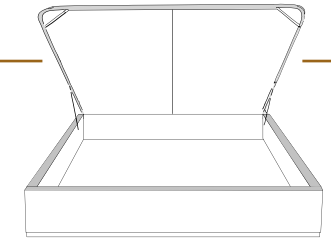

Avec rangement | With Storage
K 430 - Q 431
1 position de matelas à 10,25" du plancher
1 mattress position at 10,25" from floor