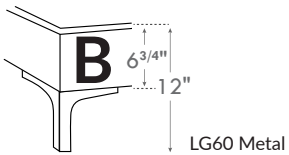

# EVA

**\*Choix de pattes**  
(Seulement pour base avec pattes)

**\*Leg choices**  
(Only for Bed base with legs)

**N.B.**  
La hauteur du pied et longeron varie selon la patte choisie.  
Foot & siderail height varies according to leg choice.

## 4" Base contour LARGE | WIDE contour Base

### DIMENSIONS

Lit grandeur complète  
Complete bed size

Base: 12" Haut | Height

K  
Q  
D  
S

**L x P/D x H**

87" x 90" x 39"  
69" x 90" x 39"  
64" x 86" x 39"  
49" x 86" x 39"

**\*Avec pattes | \*With Legs**  
**K 410 - Q 411 - D 412 - S 413**  
2 positions de matelas à 9,75" ou 6,5" du plancher  
2 mattress position from 9,75" or 6,5" from the floor

### DIMENSIONS

Lit grandeur complète  
Complete bed size

Base: 12" Haut | Height

K  
Q  
D  
S

**L x P/D x H**

87" x 88" x 39"  
69" x 88" x 39"  
64" x 84" x 39"  
49" x 84" x 39"

**\*Avec pattes | \*With Legs**  
**K 510 - Q 511 - D 512 - S 513**  
1 position de matelas à 10,25" du plancher  
1 mattress position at 10,25" from floor