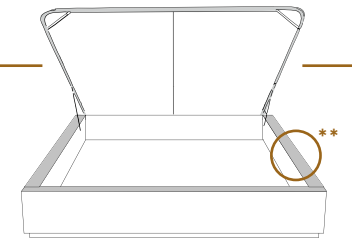

Avec rangement | With Storage
**1" plus large | **1" wider
K 530 - Q 531
1 position de matelas à 10,25" du plancher
1 mattress position at 10,25" from floor