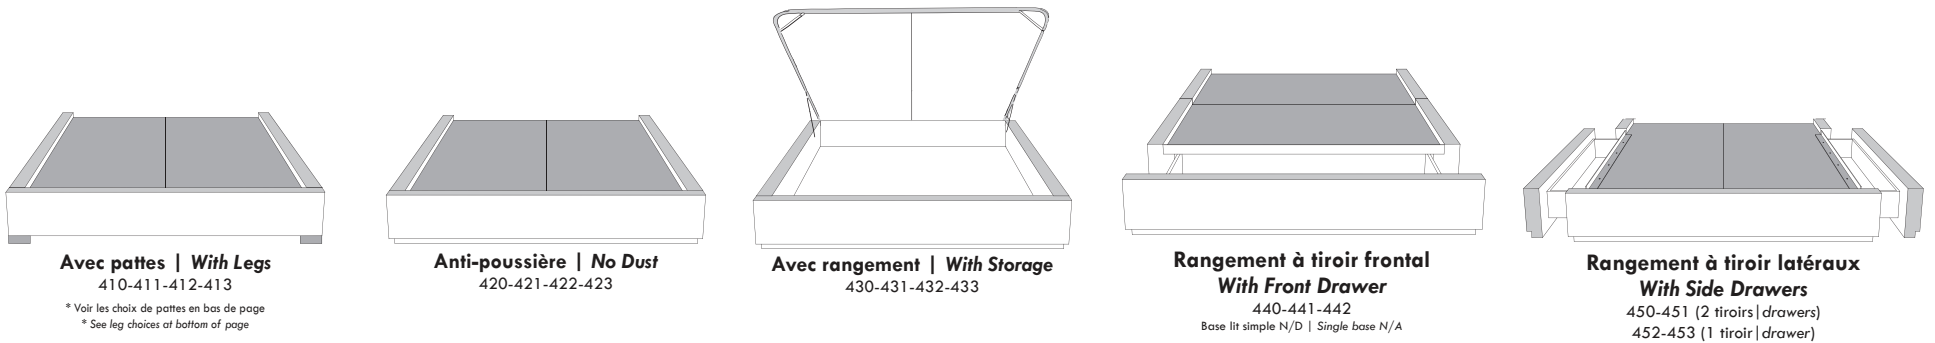

Avec pattes | With Legs
410-411-412-413

Anti-poussière | No Dust
420-421-422-423

Avec rangement | With Storage
430-431-432-433

**Rangement à tiroir frontal
With Front Drawer**
440-441-442
Base lit simple N/D | Single base N/A

**Rangement à tiroir latéraux
With Side Drawers**
450-451 (2 tiroirs | drawers)
452-453 (1 tiroir | drawer)

Base avec contour MINCE 2" | Base with NARROW contour 2" Lit grandeur complète | Complete Bed Size King: 87 x 88 x 49 | Queen: 69 x 88 x 49 | Double: 64 x 84 x 49 | Simple/Single: 49 x 84 x 49