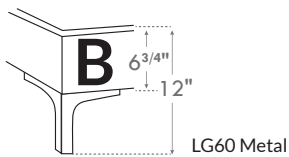

***Leg choices**
(Only for Bed base with legs)

N.B.

La hauteur du pied et longeron varie selon la patte choisie.
Foot & siderail height varies according to leg choice.

4" Base contour LARGE | WIDE contour Base

DIMENSIONS

Lit grandeur complète
Complete bed size

Base: 12" Haut | Height

K
Q
D
S

L x P/D x H
87" x 91" x 49"
69" x 91" x 49"
64" x 87" x 49"
49" x 87" x 49"

***Avec pattes | *With Legs**
K 410 - Q 411 - D 412 - S 413

DIMENSIONS

Lit grandeur complète
Complete bed size

Base: 12" Haut | Height

K
Q
D
S

L x P/D x H
87" x 89" x 49"
69" x 89" x 49"
64" x 85" x 49"
49" x 85" x 49"

***Avec pattes | *With Legs**
K 510 - Q 511 - D 512 - S 513