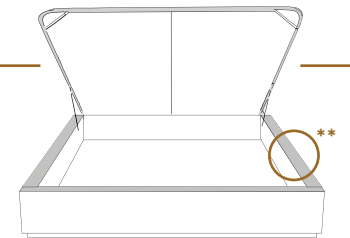

Avec rangement | With Storage
**1" plus large | **1" wider
K 530 - Q 531

1 position de matelas à 10,25" du plancher
1 mattress position at 10,25" from floor