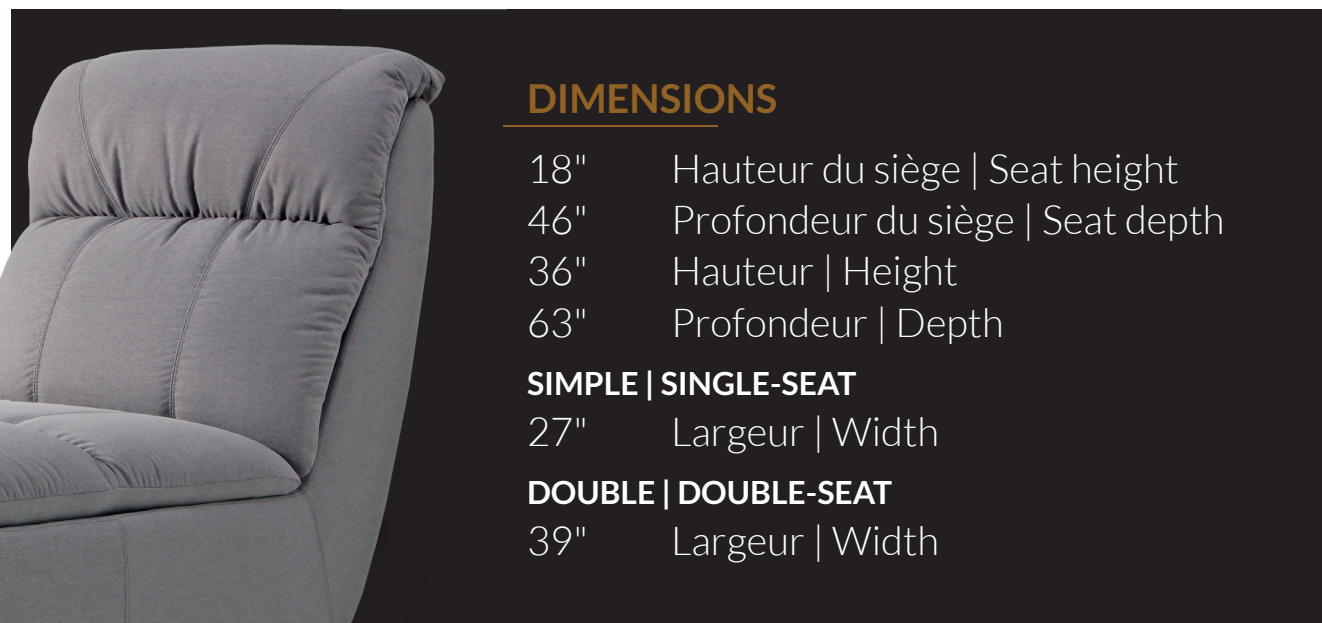

MADONNA

CHAISE LONGUE

Cette chaise est disponible en chaise longue simple ou double.
Choisissez un recouvrement en cuir ou en tissu.

LOUNGE CHAIR

This chair is available in two width size.
Choose a leather or fabric cover.

DIMENSIONS

18" Hauteur du siège | Seat height
46" Profondeur du siège | Seat depth
36" Hauteur | Height
63" Profondeur | Depth

SIMPLE | SINGLE-SEAT

27" Largeur | Width

DOUBLE | DOUBLE-SEAT

39" Largeur | Width