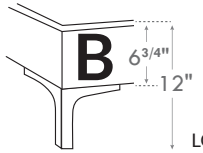

LG60 Metal

LG189 Metal

N.B.

La hauteur du pied et longeron varie selon la patte choisie.
Foot & siderail height varies according to leg choice.

4" Base contour LARGE | WIDE contour Base

DIMENSIONS

Lit grandeur complète
Complete bed size

Base: 12" Haut | Height

K
Q
D
S

L x P/D x H
87" x 90" x 46"
69" x 90" x 46"
64" x 86" x 46"
49" x 86" x 46"

***Avec pattes | *With Legs**
K 410 - Q 411 - D 412 - S 413

2 positions de matelas à 9,75" ou 6,5" du plancher
2 mattress position from 9,75" or 6,5" from the floor

DIMENSIONS

Lit grandeur complète
Complete bed size

Base: 12" Haut | Height

K
Q
D
S

L x P/D x H
87" x 88" x 46"
69" x 88" x 46"
64" x 84" x 46"
49" x 84" x 46"

***Avec pattes | *With Legs**
K 510 - Q 511 - D 512 - S 513