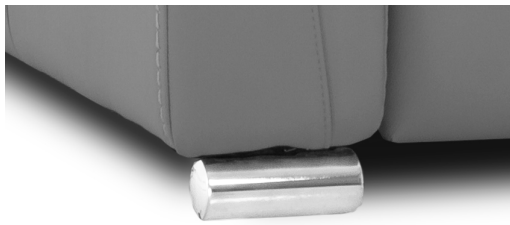

## WIDE ARM

LG189 Metal **Chrome**

LG189 Metal **Matte Black**

LG103 Wood **Choice of color**

## SMALL ARM

LG196 Metal **Chrome**

LG196 Metal **Matte Black**

LG08 Wood **Choice of color**

LG64 Metal **Chrome**

**Jaymar.**