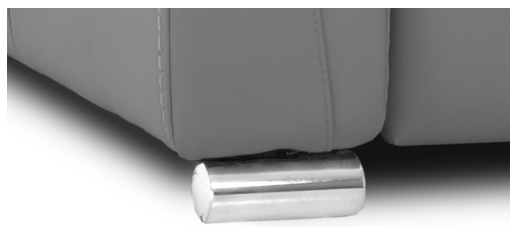

BRAS LARGE

LG189 Métal Chrome

LG189 Métal Noir mat

LG106 Bois Choix de couleur

PETIT BRAS

LG196 Métal Chrome

LG196 Métal Noir mat

LG195 Bois Choix de couleur

VENICE

CHOIX DE PATTES ET FINIS

Le choix de pattes de votre nouveau modèle peut faire toute la différence au niveau du look de votre meuble Jaymar. C'est pourquoi nous offrons le choix entre 2 couleurs de pattes en métal et plusieurs finis de pattes en bois.