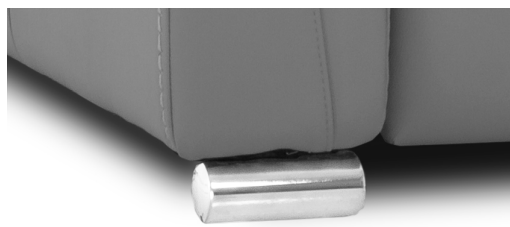

BRAS LARGELG189 Métal **Chrome**LG189 Métal **Noir mat**LG103 Bois **Choix de couleur****PETIT BRAS**LG196 Métal **Chrome**LG196 Métal **Noir mat**LG08 Bois **Choix de couleur**

SYDNEY

CHOIX DE PATTES ET FINIS

Le choix de pattes de votre nouveau modèle peut faire toute la différence au niveau du look de votre meuble Jaymar. C'est pourquoi nous offrons le choix entre 2 couleurs de pattes en métal et plusieurs finis de pattes en bois.