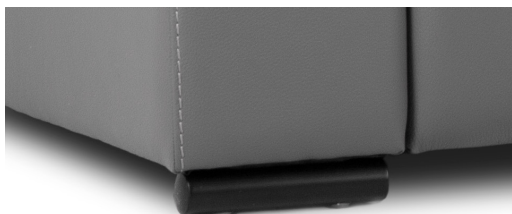

BRAS LARGE

LG189 Métal Chrome

LG189 Métal Noir mat

LG106 Bois Choix de couleur

PETIT BRAS

LG196 Métal Chrome

LG196 Métal Noir mat

LG195 Bois Choix de couleur

SORRENTO

CHOIX DE PATTES ET FINIS

Le choix de pattes de votre nouveau modèle peut faire toute la différence au niveau du look de votre meuble Jaymar. C'est pourquoi nous offrons le choix entre 2 couleurs de pattes en métal et plusieurs finis de pattes en bois.