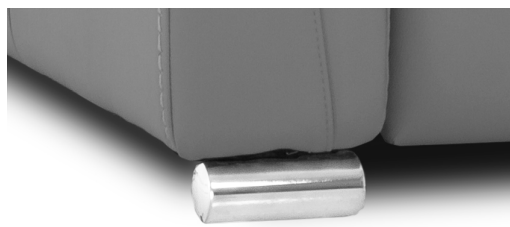

BRAS LARGE

LG189 Métal Chrome

LG189 Métal Noir mat

LG106 Bois Choix de couleur

PETIT BRAS

LG196 Métal Chrome

LG196 Métal Noir mat

LG195 Bois Choix de couleur

SORRENTO

CHOIX DE PATTES ET FINIS

Le choix de pattes de votre nouveau modèle peut faire toute la différence au niveau du look de votre meuble Jaymar. C'est pourquoi nous offrons le choix entre 2 couleurs de pattes en métal et plusieurs finis de pattes en bois.