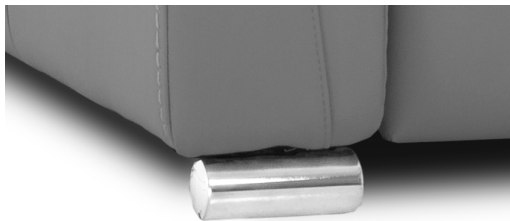

## BRAS LARGE

LG189 Métal Chrome

LG189 Métal Noir mat

LG187 Bois Choix de couleur

## PETIT BRAS

LG196 Métal Chrome

LG196 Métal Noir mat

LG08 Bois Choix de couleur