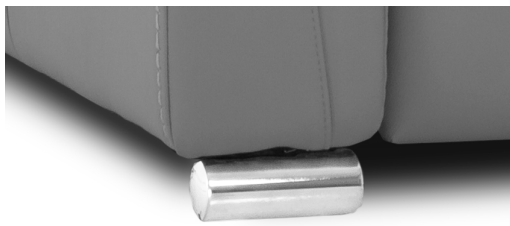

BRAS LARGE

LG189 Métal Chrome

LG189 Métal Noir mat

LG103 Bois Choix de couleur

PETIT BRAS

LG196 Métal Chrome

LG196 Métal Noir mat

LG08 Bois Choix de couleur

LG64 Métal Chrome

Jaymar.

ROTTERDAM

CHOIX DE PATTES ET FINIS

Le choix de pattes de votre nouveau modèle peut faire toute la différence au niveau du look de votre meuble Jaymar. C'est pourquoi nous offrons le choix entre 2 couleurs de pattes en métal et plusieurs finis de pattes en bois.