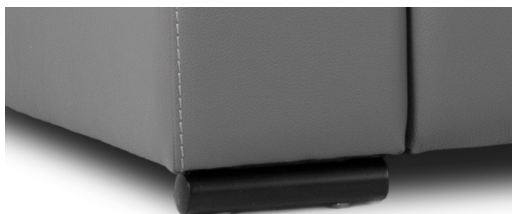

BRAS LARGE

LG189 Métal Chrome

LG189 Métal Noir mat

LG103 Bois Choix de couleur

PETIT BRAS

LG196 Métal Chrome

LG196 Métal Noir mat

LG08 Bois Choix de couleur

PORTOFINO

CHOIX DE PATTES ET FINIS

Le choix de pattes de votre nouveau modèle peut faire toute la différence au niveau du look de votre meuble Jaymar. C'est pourquoi nous offrons le choix entre 2 couleurs de pattes en métal et plusieurs finis de pattes en bois.

Créez votre style !

CHOIX DE FINIS