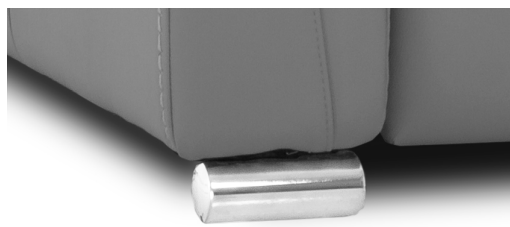

BRAS LARGE

LG189 Métal Chrome

LG189 Métal Noir mat

LG103 Bois Choix de couleur

PETIT BRAS

LG196 Métal Chrome

LG196 Métal Noir mat

LG08 Bois Choix de couleur

PORTOFINO

CHOIX DE PATTES ET FINIS

Le choix de pattes de votre nouveau modèle peut faire toute la différence au niveau du look de votre meuble Jaymar. C'est pourquoi nous offrons le choix entre 2 couleurs de pattes en métal et plusieurs finis de pattes en bois.