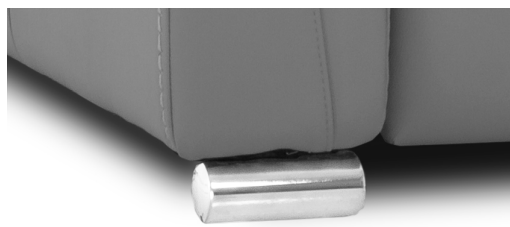

BRAS LARGE

LG189 Métal **Chrome**LG189 Métal **Noir mat**LG103 Bois **Choix de couleur**

PETIT BRAS

LG196 Métal **Chrome**LG196 Métal **Noir mat**LG08 Bois **Choix de couleur**

MELBOURNE

CHOIX DE PATTES ET FINIS

Le choix de pattes de votre nouveau modèle peut faire toute la différence au niveau du look de votre meuble Jaymar. C'est pourquoi nous offrons le choix entre 2 couleurs de pattes en métal et plusieurs finis de pattes en bois.