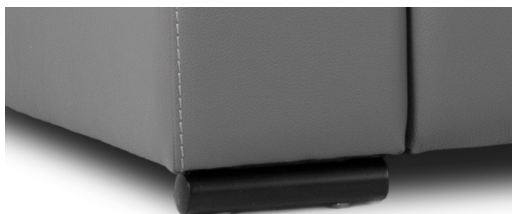

BRAS LARGE

LG189 Métal Chrome

LG189 Métal Noir mat

LG187 Bois Choix de couleur

PETIT BRAS

LG64 Métal Chrome

LG08 Bois Choix de couleur

MAXIMA

CHOIX DE PATTES ET FINIS

Le choix de pattes de votre nouveau modèle peut faire toute la différence au niveau du look de votre meuble Jaymar. C'est pourquoi nous offrons le choix entre 2 couleurs de pattes en métal et plusieurs finis de pattes en bois.

Créez votre style !

CHOIX DE FINIS