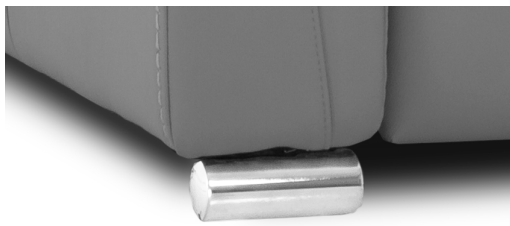

BRAS LARGE

LG189 Métal Chrome

LG189 Métal Noir mat

LG187 Bois Choix de couleur

PETIT BRAS

LG196 Métal Chrome

LG196 Métal Noir mat

LG08 Bois Choix de couleur

LG64 Métal Chrome

Jaymar

MANHATTAN

CHOIX DE PATTES ET FINIS

Le choix de pattes de votre nouveau modèle peut faire toute la différence au niveau du look de votre meuble Jaymar. C'est pourquoi nous offrons le choix entre 2 couleurs de pattes en métal et plusieurs finis de pattes en bois.