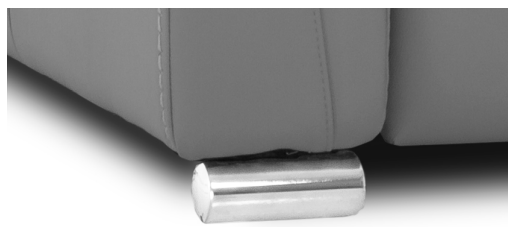

BRAS LARGE

LG189 Métal Chrome

LG189 Métal Noir mat

LG103 Bois Choix de couleur

PETIT BRAS

LG196 Métal Chrome

LG196 Métal Noir mat

LG08 Bois Choix de couleur

LONDON

CHOIX DE PATTES ET FINIS

Le choix de pattes de votre nouveau modèle peut faire toute la différence au niveau du look de votre meuble Jaymar. C'est pourquoi nous offrons le choix entre 2 couleurs de pattes en métal et plusieurs finis de pattes en bois.