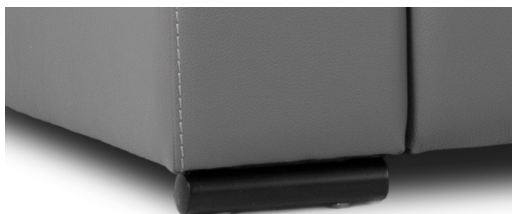

BRAS LARGE

LG189 Métal Chrome

LG189 Métal Noir mat

LG103 Bois Choix de couleur

PETIT BRAS

LG64 Métal Chrome

LG08 Bois Choix de couleur

DARIO

CHOIX DE PATTES ET FINIS

Le choix de pattes de votre nouveau modèle peut faire toute la différence au niveau du look de votre meuble Jaymar. C'est pourquoi nous offrons le choix entre 2 couleurs de pattes en métal et plusieurs finis de pattes en bois.

Créez votre style !

CHOIX DE FINIS