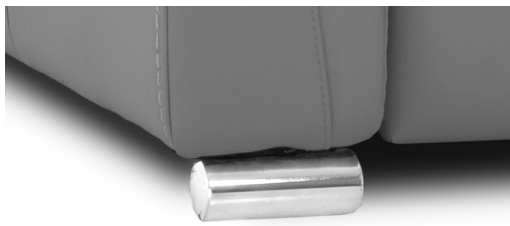

## BRAS LARGE

LG189 Métal Chrome

LG189 Métal Noir mat

LG103 Bois Choix de couleur

## PETIT BRAS

LG196 Métal Chrome

LG196 Métal Noir mat

LG08 Bois Choix de couleur

LG64 Métal Chrome

**Jaymar.**