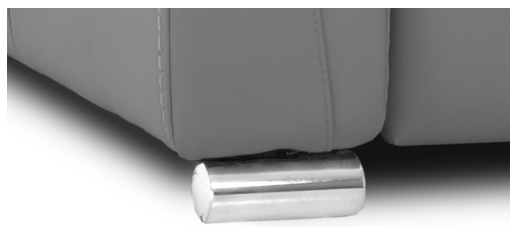

BRAS LARGE

LG189 Métal Chrome

LG189 Métal Noir mat

LG187 Bois Choix de couleur

PETIT BRAS

LG196 Métal Chrome

LG196 Métal Noir mat

LG195 Bois Choix de couleur

AMSTERDAM

CHOIX DE PATTES ET FINIS

Le choix de pattes de votre nouveau modèle peut faire toute la différence au niveau du look de votre meuble Jaymar. C'est pourquoi nous offrons le choix entre 2 couleurs de pattes en métal et plusieurs finis de pattes en bois.