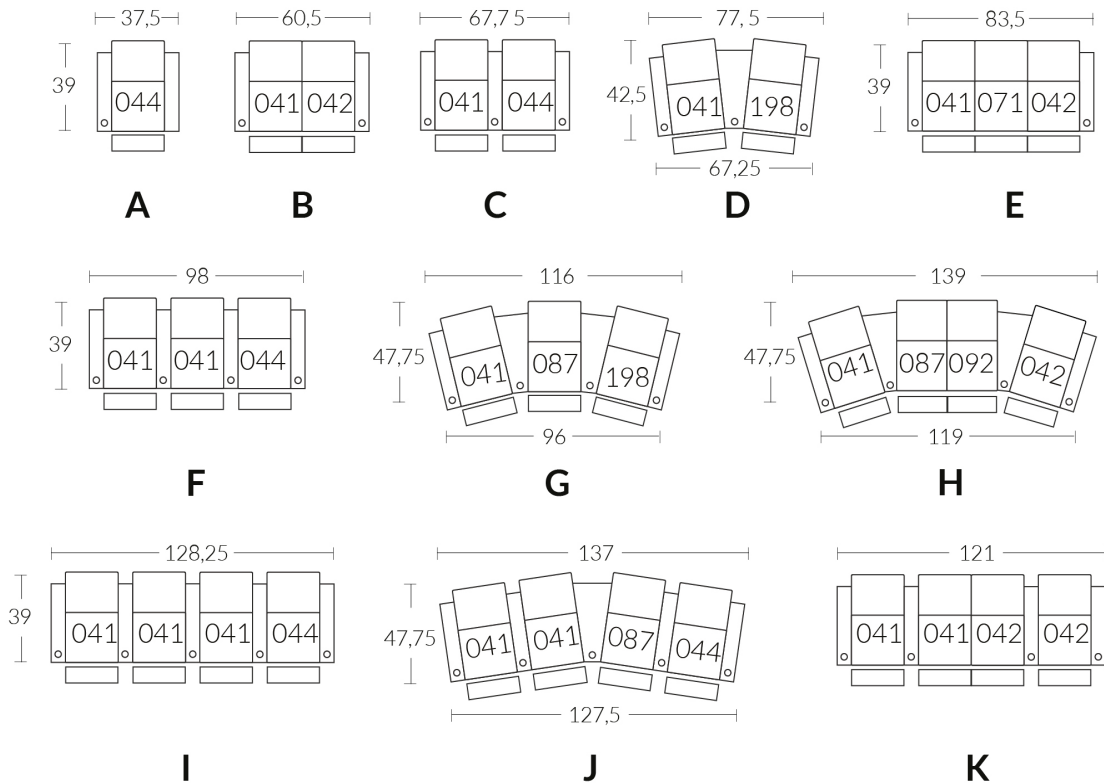

CONFIGURATIONS