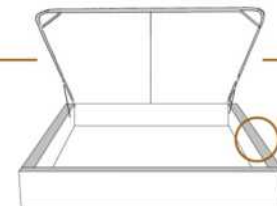

Avec rangement | With Storage
****1" plus large | **1" wider
K 530 - Q 531**