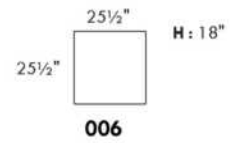

SURF

Hauteur complète 36" | Hauteur de siège 22" | Hauteur devant bras 28½" | Profondeur d'assise 21½"
Total Height 36" | Seat Height 22" | Arm Height 28½" | Seat Depth 21½"

www.jaymar.ca