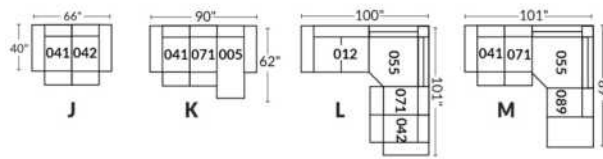

EXEMPLE 23" EXAMPLE