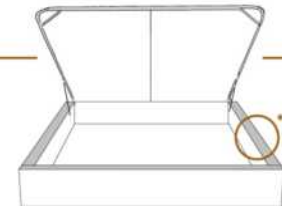

Avec rangement | With Storage
**1" plus large | **1" wider
K 530 - Q 531