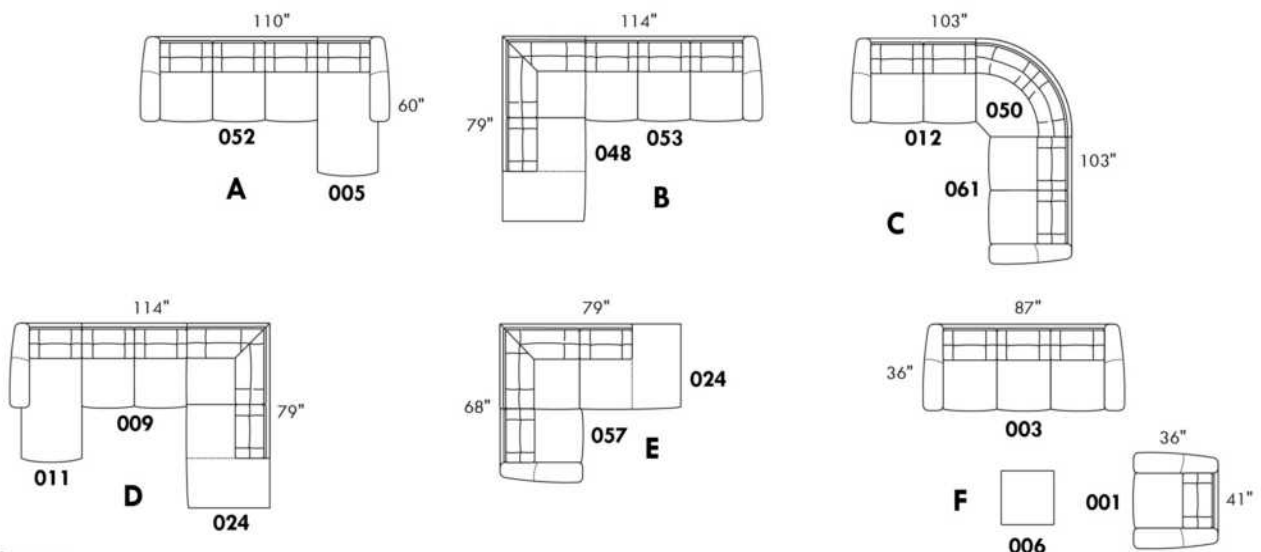

CONFIGURATIONS