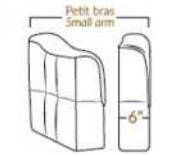

BRAS | ARMS

Option de bras:
Bras Régulier Large 9,5" ou Petit bras 6"

Arm option
Regular arm Large 9.5" or Small arm 6"

Contrôle de l'inclinaison situé à l'extérieur du bras
Recliner control located on the outside of the arm.