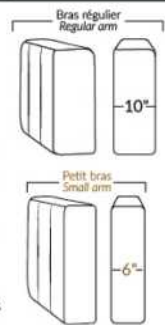

BRAS | ARMS

Option de bras:
Bras Régulier Large 10" ou Petit bras 6"

Arm option
Regular arm Large 10" or Small arm 6"

Controleur de l'inclinaison situé à l'intérieur du bras
Recliner control located on the inside of the arm.

Option d'accessoires disponible sur le bras régulier seulement
Accessories option, available on Regular arms ONLY.