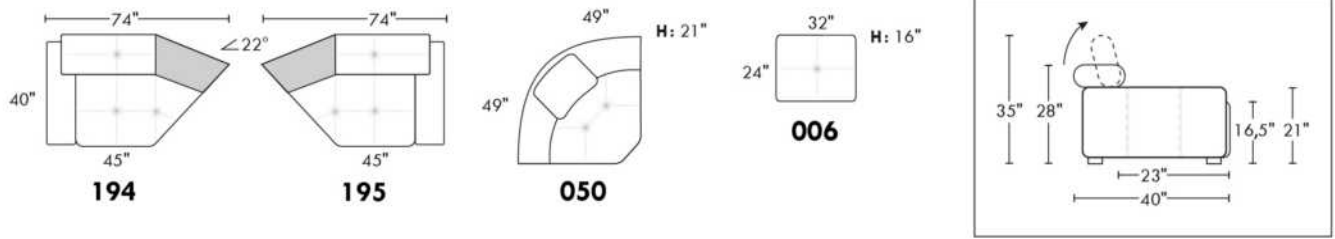

TOULOUSE

Hauteur complète 28"/35" | Hauteur de siège 16½" | Hauteur devant bras 21" | Profondeur d'assise 23"
Total Height 28"/35" | Seat Height 16½" | Arm Height 21" | Seat Depth 23"