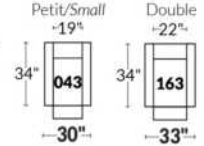

FAUTEUIL BERÇANT PIVOTANT INCLINABLE SWIVEL ROCKING MOTION CHAIR

Dégagement mural de 16" Wall clearance
Hauteur de 42" Height
Largeur de bras 6" Arms width
Option base de bois | Wood base option