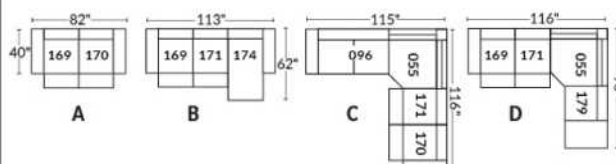

EXEMPLE 30" EXAMPLE