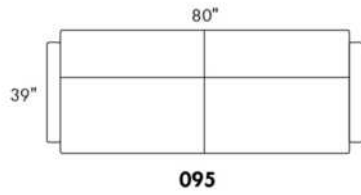

SURF

Hauteur complète 36" | Hauteur de siège 22" | Hauteur devant bras 28½" | Profondeur d'assise 21½"
Total Height 36" | Seat Height 22" | Arm Height 28½" | Seat Depth 21½"

www.jaymar.ca