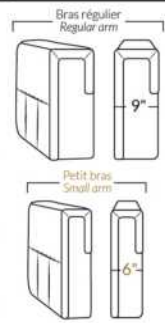

BRAS | ARMS

Option de bras:
Bras Régulier Large 9" ou Petit bras 6"

Arm option
Regular arm Large 9" or Small arm 6"

Contrôle de l'inclinaison situé à l'intérieur du bras
Recliner control located on the inside of the arm.

Option d'accessoires disponible sur
le bras régulier seulement
Accessories option, available on Regular arms ONLY.