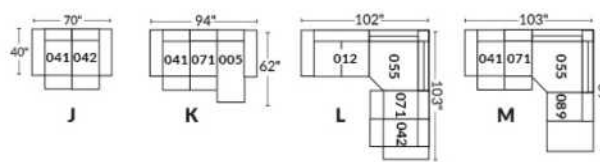

EXEMPLE 23" EXAMPLE