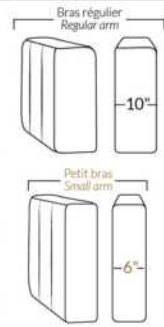

BRAS | ARMS

Option de bras:
Bras Régulier Large 10" ou Petit bras 6"

Arm option
Regular arm Large 10" or Small arm 6"

Contrôle de l'inclinaison situé à l'intérieur du bras
Recliner control located on the inside of the arm.

Option d'accessoires disponible sur
le bras régulier seulement
Accessories option, available on Regular arms ONLY.