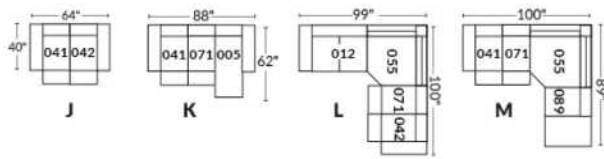

EXEMPLE 23" EXAMPLE