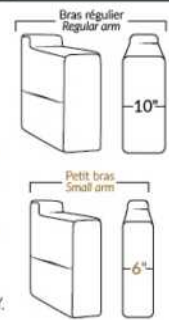

BRAS | ARMS

Option de bras:
Bras Régulier Large 10" ou Petit bras 6"

Arm option
Regular arm Large 10" or Small arm 6"

Contrôle de l'inclinaison situé à l'intérieur du bras
Recliner control located on the inside of the arm.

Option d'accessoires disponible sur
le bras régulier seulement
Accessories option, available on Regular arms ONLY.