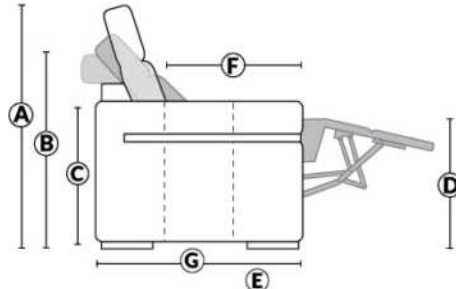

SPECIFICATIONS