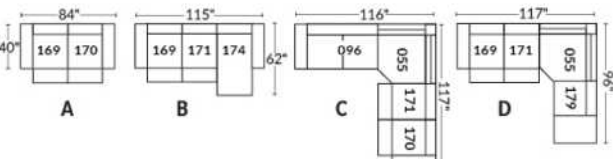

EXEMPLE 30" EXAMPLE