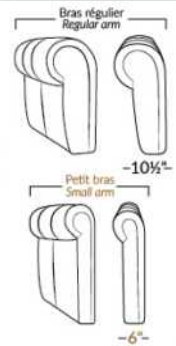

BRAS | ARMS

Option de bras:
Bras Régulier Large 10,5" ou Petit bras 6"

Arm option
Regular arm Large 10,5" or Small arm 6"

Contrôle de l'inclinaison situé à l'intérieur du bras
Recliner control located on the inside of the arm.