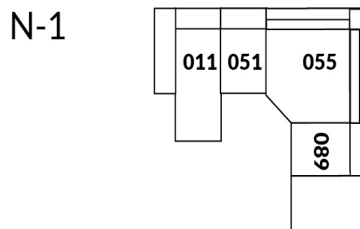

23" Seat Width | Siège 23" de large