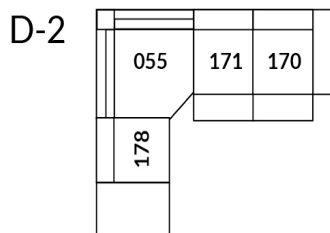

30" Seat Width | Siège 30" de large