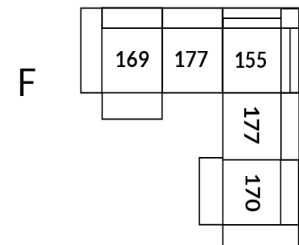

30" Seat Width | Siège 30" de large