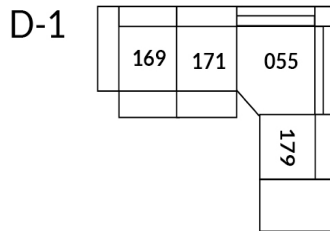

30" Seat Width | Siège 30" de large