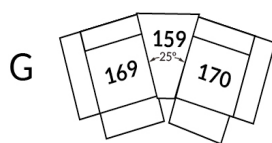

Home Theatre CONFIGURATIONS Cinéma maison