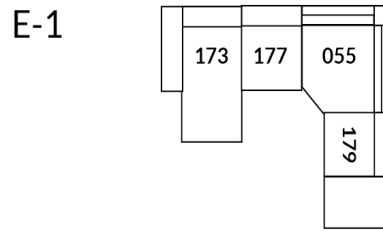

30" Seat Width | Siège 30" de large