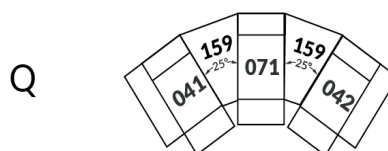

Home Theatre CONFIGURATIONS Cinéma maison