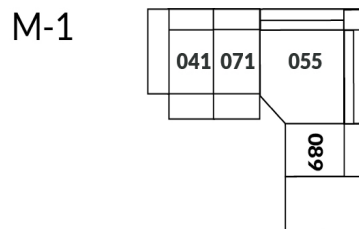

23" Seat Width | Siège 23" de large