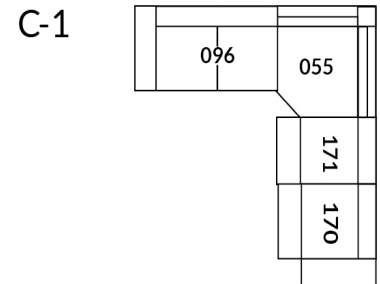

30" Seat Width | Siège 30" de large