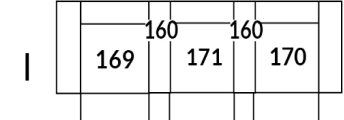

Home Theatre CONFIGURATIONS Cinéma maison