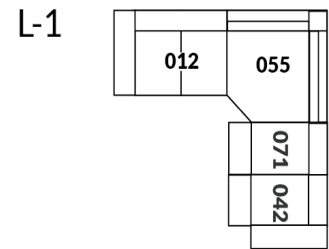

23" Seat Width | Siège 23" de large