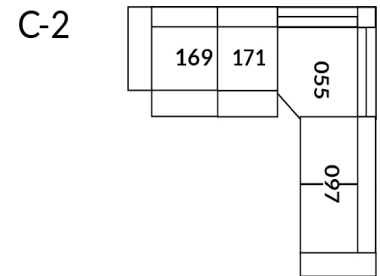

30" Seat Width | Siège 30" de large