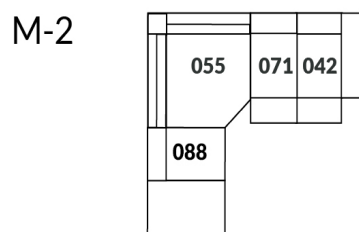

23" Seat Width | Siège 23" de large