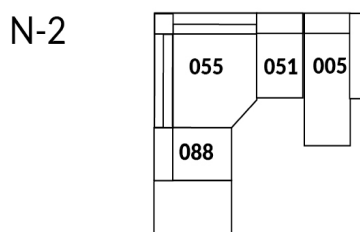

23" Seat Width | Siège 23" de large