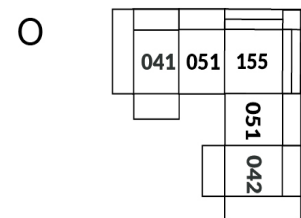

23" Seat Width | Siège 23" de large