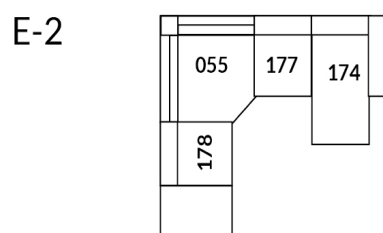

30" Seat Width | Siège 30" de large