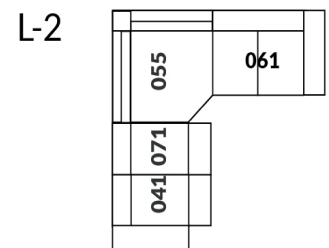

23" Seat Width | Siège 23" de large