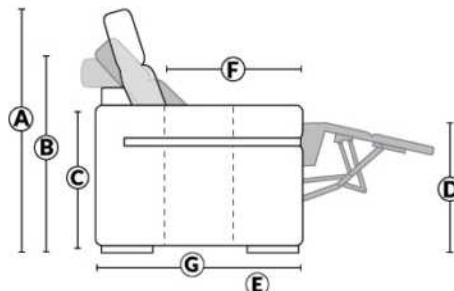

SPECIFICATIONS

- ☐ Appui-tête levé Headrest up
- ☐ Appui-tête baissé Headrest down
- ☐ Complètement incliné Fully reclined

- **A** Hauteur complète 40" Total Height
- **B** Hauteur appui-tête baissé 33" Height headrest down
- **C** Hauteur du bras 24,5" Arm Height
- **D** Hauteur du siège 19,5" Seat height
- **E** Profondeur inclinée 65" Depth fully reclined
- **F** Profondeur d'assise 20"ou/ou 22" Seat depth
- **G** Profondeur appui-tête monté 37,5" Depth with headrest up

BRAS | ARMS

Option de bras:
Bras Régulier Large 10" ou Petit bras 6"

Arm option
Regular arm Large 10" or Small arm 6"