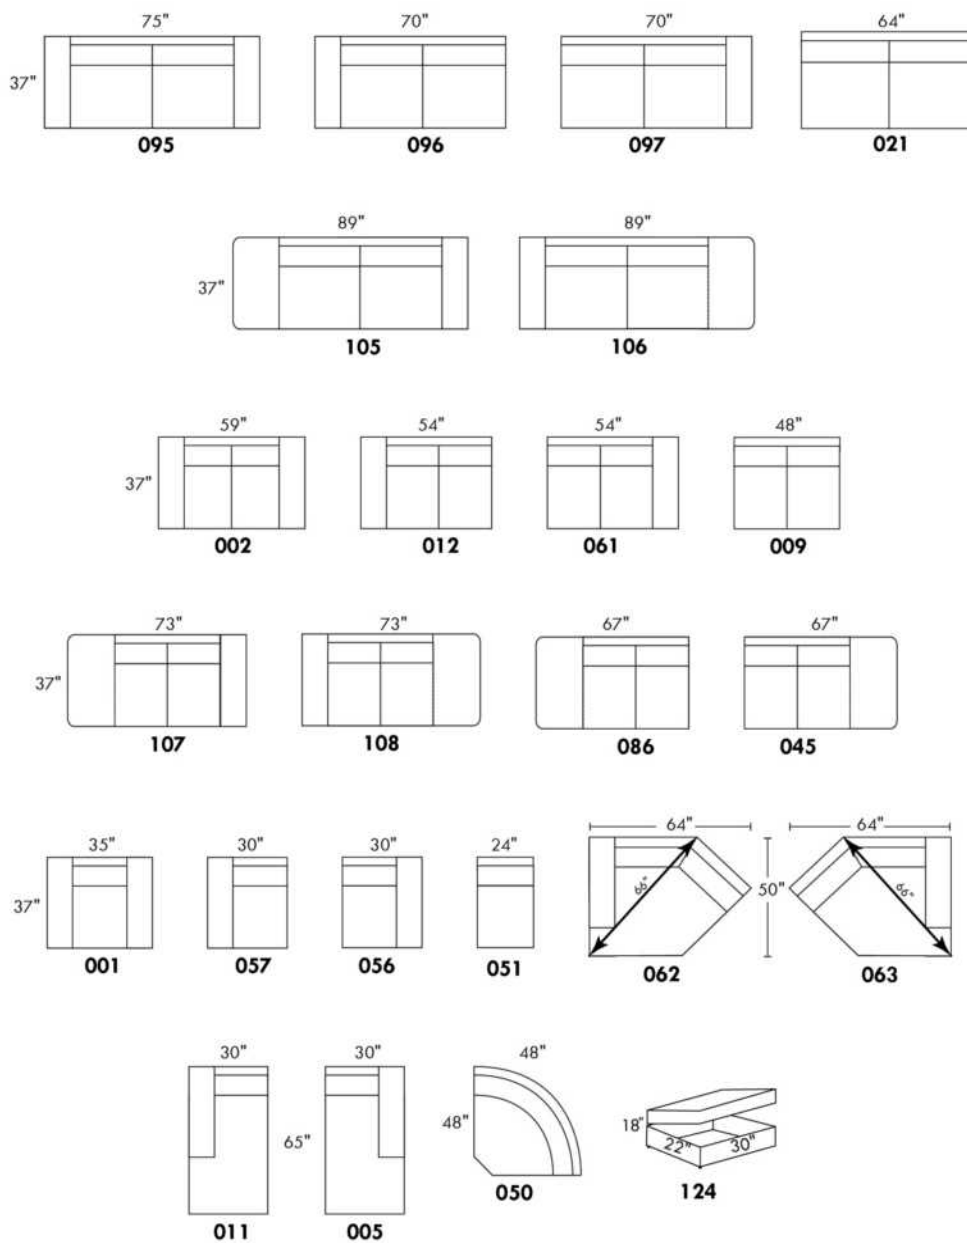

BRASILIA

Hauteur complète 33" | Hauteur de siège 19" | Hauteur devant bras 25" | Profondeur d'assise 21"
Total Height 33" | Seat Height 19" | Arm Height 25" | Seat Depth 21"

www.jaymar.ca