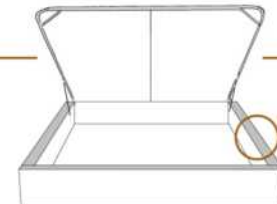

Avec rangement | With Storage
**1" plus large | **1" wider
K 530 - Q 531