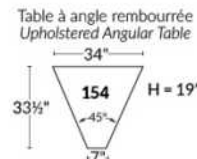

Autres | Others