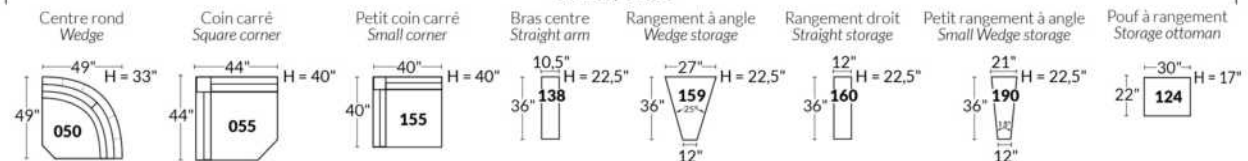

Autres | Others