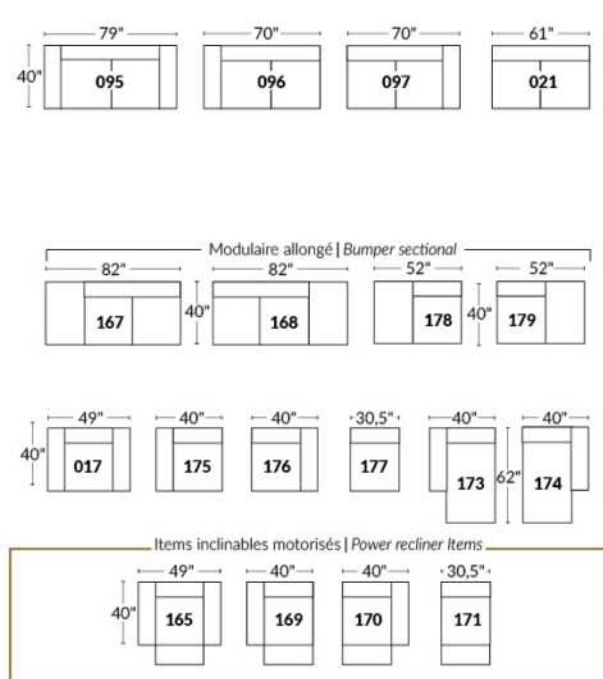

SIÈGE 30" DE LARGE | 30" SEAT WIDTH