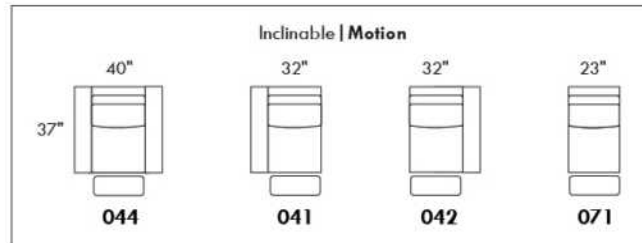

ODESSA

Hauteur complète 35" | Hauteur de siège 19" | Hauteur devant bras 25" | Profondeur d'assise 21"/22"
Total Height 35" | Seat Height 19" | Arm Height 25" | Seat Depth 21"/22"

www.jaymar.ca