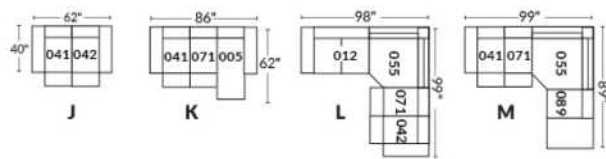

Autres | Others

EXEMPLE 23" EXAMPLE