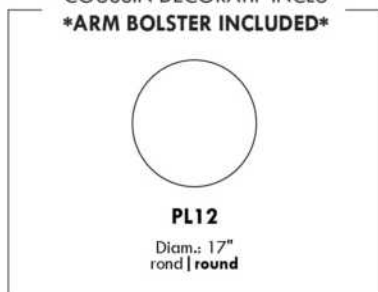

001

006

COUSSIN DÉCORATIF INCLU
ARM BOLSTER INCLUDED