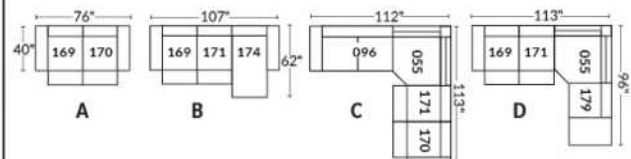

EXEMPLE 30" EXAMPLE