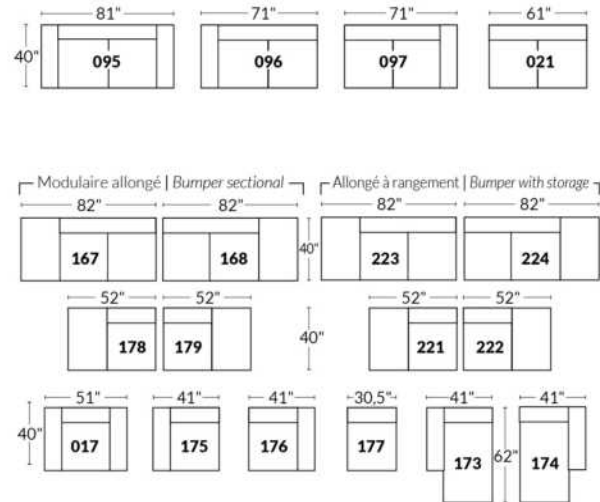

SIÈGE 30" DE LARGE | 30" SEAT WIDTH