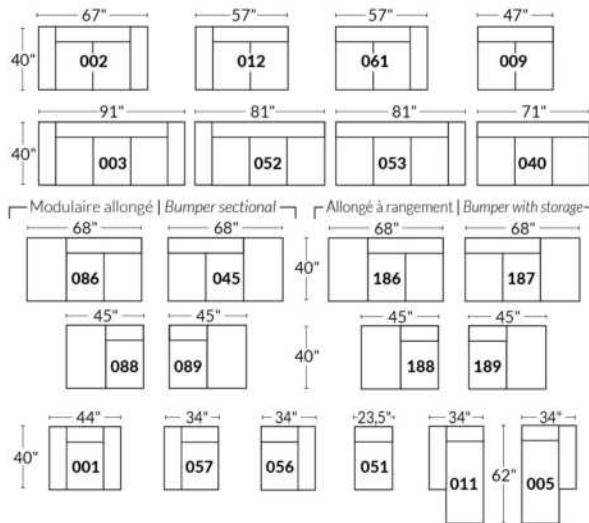

SIÈGE 23" DE LARGE | 23" SEAT WIDTH