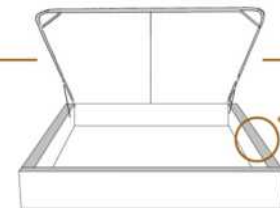

Avec rangement | With Storage
**1" plus large | **1" wider
K 530 - Q 531