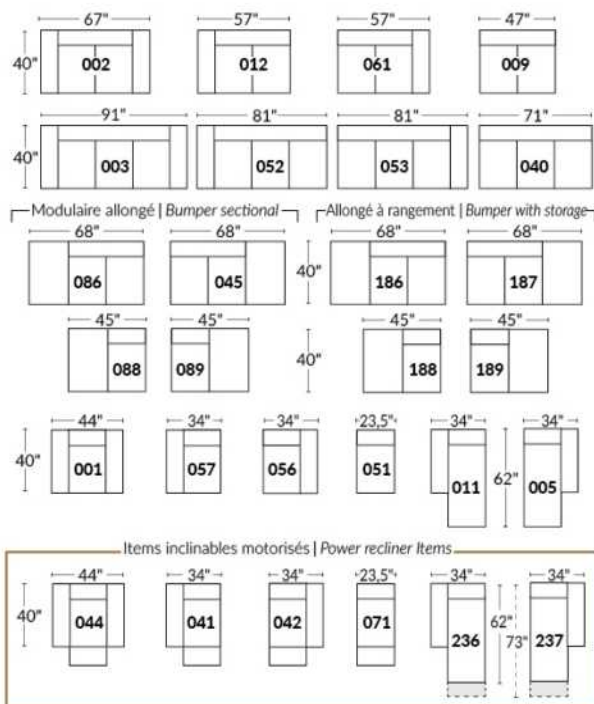

SIÈGE 23" DE LARGE | 23" SEAT WIDTH