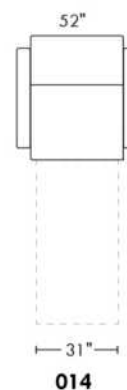

SURF

Hauteur complète 36" | Hauteur de siège 22" | Hauteur devant bras 28½" | Profondeur d'assise 21½"
Total Height 36" | Seat Height 22" | Arm Height 28½" | Seat Depth 21½"

www.jaymar.ca