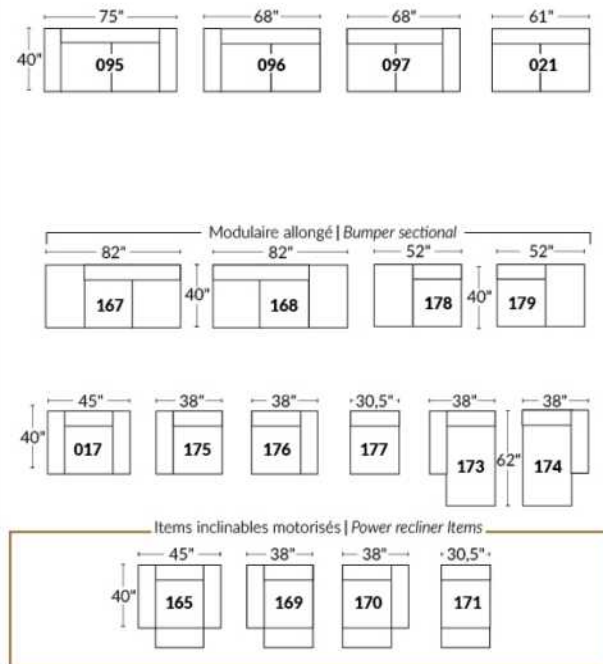

SIÈGE 30" DE LARGE | 30" SEAT WIDTH