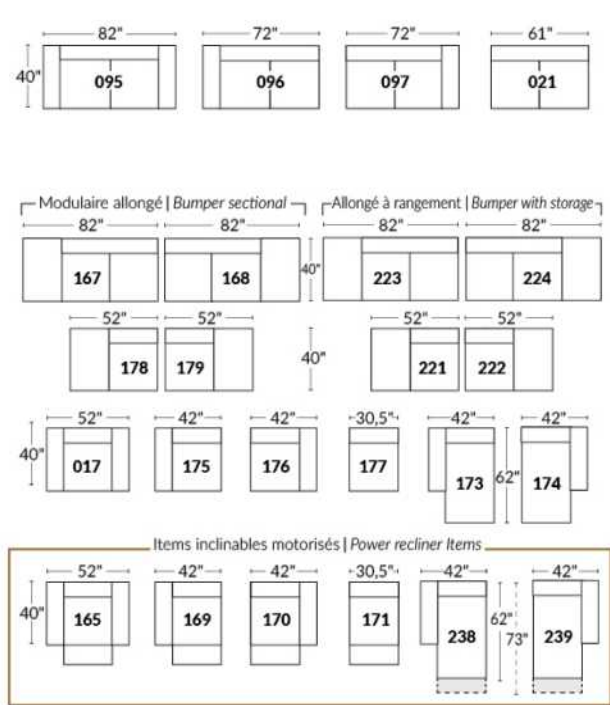

SIÈGE 30" DE LARGE | 30" SEAT WIDTH