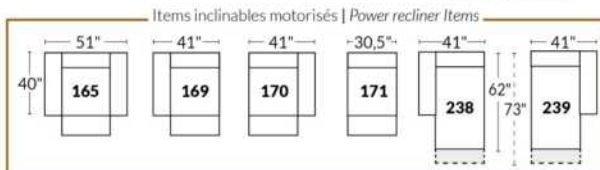

SIÈGE 30" DE LARGE | 30" SEAT WIDTH