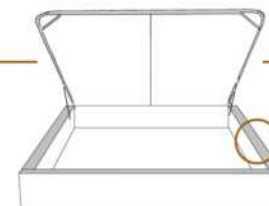

Avec rangement | With Storage
**1" plus large | **1" wider
K 530 - Q 531