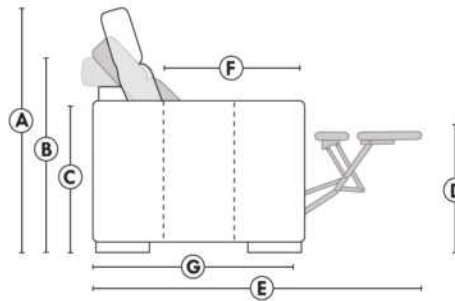

SPECIFICATIONS