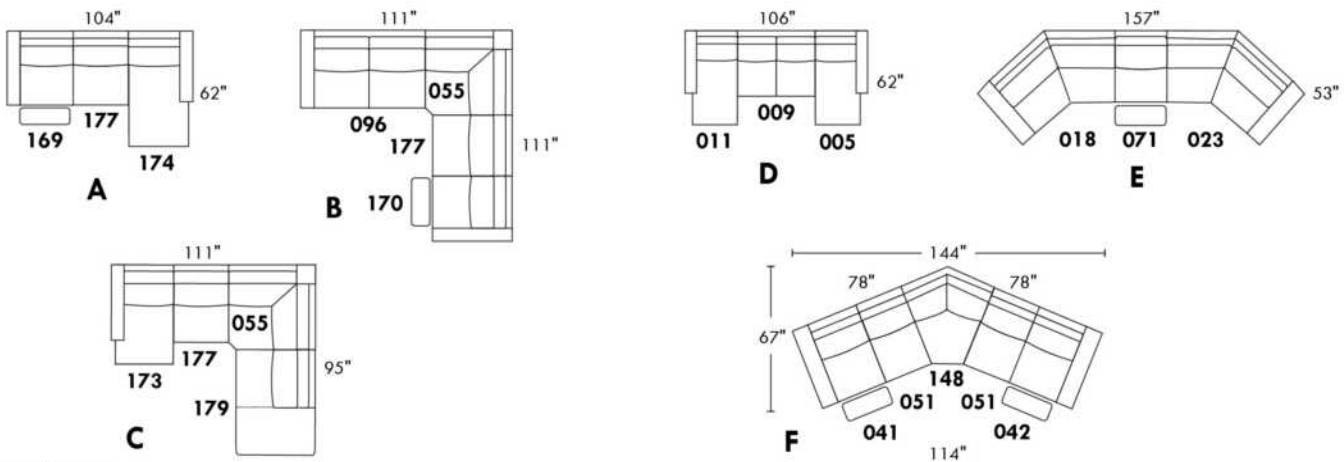

CONFIGURATIONS