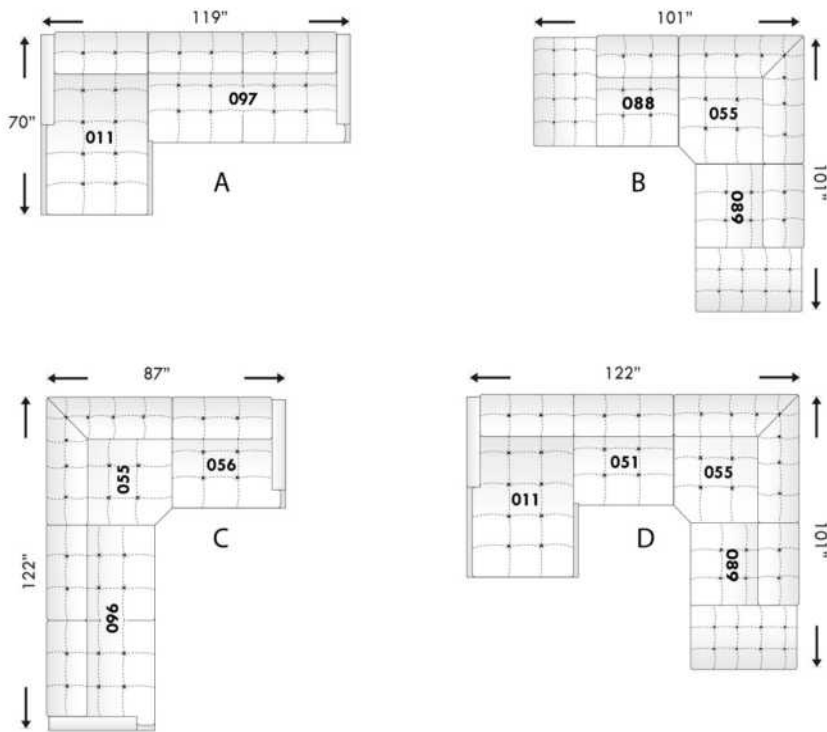

Configurations

Toutes les dimensions indiquées sont au pouce près. Nos produits sont fabriqués à la main et des variations mineures peuvent survenir.
All dimensions indicated are to the nearest inch. Our product is hand-made and minor variations can occur.

RZ012-02