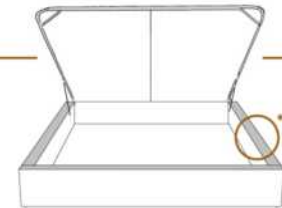

Avec rangement | With Storage
**1" plus large | **1" wider
K 530 - Q 531