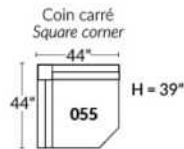

Autres | Others