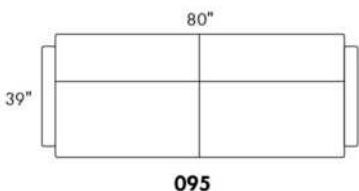

SURF

Hauteur complète 36" | Hauteur de siège 22" | Hauteur devant bras 28½" | Profondeur d'assise 21½"
Total Height 36" | Seat Height 22" | Arm Height 28½" | Seat Depth 21½"

www.jaymar.ca