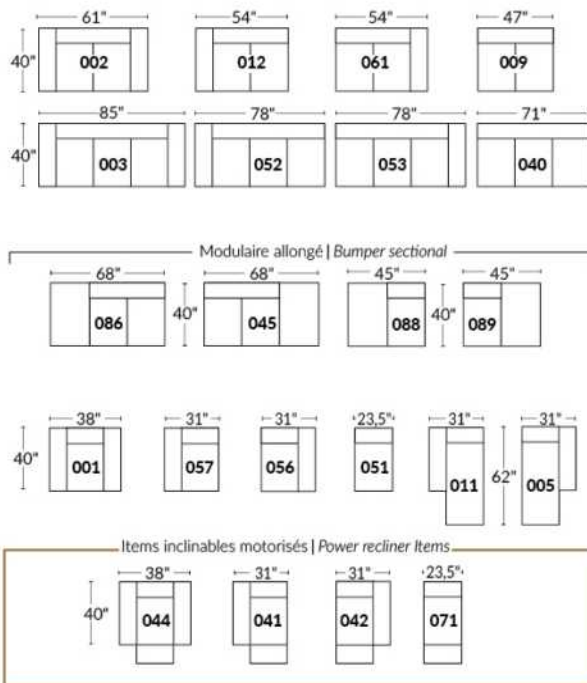

SIÈGE 23" DE LARGE | 23" SEAT WIDTH