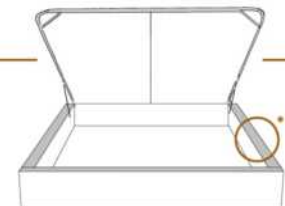

Avec rangement | With Storage
**1" plus large | **1" wider
K 530 - Q 531