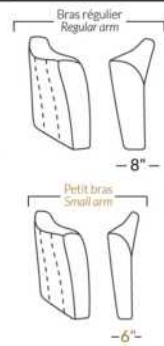

BRAS | ARMS

Option de bras:
Bras Régulier Large 8" ou Petit bras 6"

Arm option
Regular arm Large 8" or Small arm 6"

Contrôle de l'inclinaison situé à l'extérieur du bras
Recliner control located on the outside of the arm.