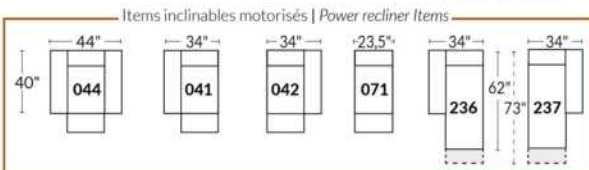

SIÈGE 23" DE LARGE | 23" SEAT WIDTH