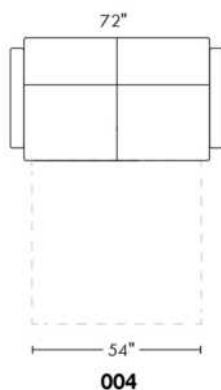

SURF

Hauteur complète 36" | Hauteur de siège 22" | Hauteur devant bras 28½" | Profondeur d'assise 21½"
Total Height 36" | Seat Height 22" | Arm Height 28½" | Seat Depth 21½"

www.jaymar.ca