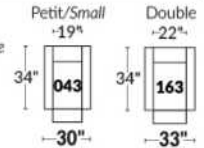

FAUTEUIL BERÇANT PIVOTANT INCLINABLE SWIVEL ROCKING MOTION CHAIR

Dégagement mural de 16" Wall clearance
Hauteur de 42" Height
Largeur de bras 6" Arms width
Option base de bois | Wood base option