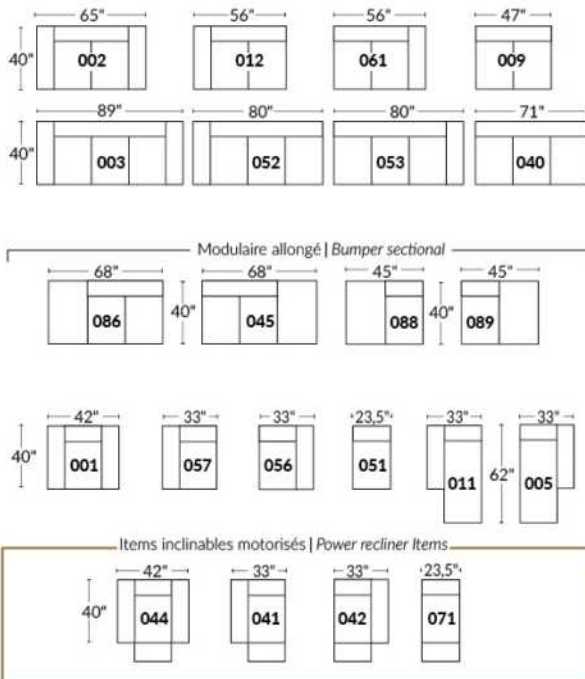

SIÈGE 23" DE LARGE | 23" SEAT WIDTH