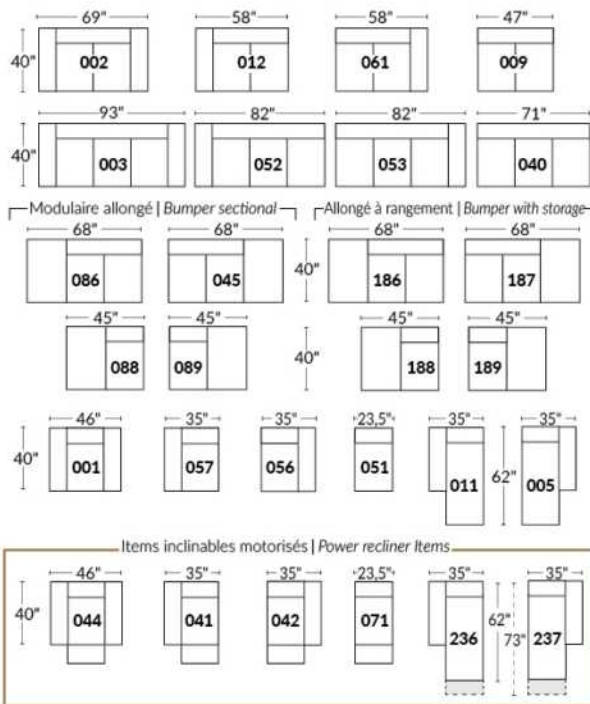

SIÈGE 23" DE LARGE | 23" SEAT WIDTH