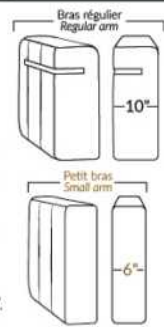

ROTTERDAM

OPTIMA
Collection

Jaymar

Conçu et fabriqué fièrement au Canada
Proudly designed and made in Canada

Our product is hand-made and minor variations can occur.

SPECIFICATIONS

- ☐ Appui-tête levé Headrest up
- ☐ Appui-tête baissé Headrest down
- ☐ Complètement incliné Fully reclined

- **A** Hauteur complète 40" Total Height
- **B** Hauteur appui-tête baissé 33" Height headrest down
- **C** Hauteur du bras 24,5" Arm Height
- **D** Hauteur du siège 19,5" Seat height
- **E** Profondeur inclinée 65" Depth fully reclined
- **F** Profondeur d'assise 20"ou/ou 22" Seat depth
- **G** Profondeur appui-tête monté 37,5" Depth with headrest up

BRAS | ARMS

Option de bras:
Bras Régulier Large 10" ou Petit bras 6"

Arm option
Regular arm Large 10" or Small arm 6"

Contrôle de l'inclinaison situé à l'intérieur du bras
Recliner control located on the inside of the arm.

Option d'accessoires disponible sur le bras régulier seulement
Accessories option, available on Regular arms ONLY.

FAUTEUIL BERÇANT PIVOTANT INCLINABLE SWIVEL ROCKING MOTION CHAIR

SIÈGE 23" DE LARGE | 23" SEAT WIDTH

SIÈGE 30" DE LARGE | 30" SEAT WIDTH

Autres | Others

EXEMPLE 23" EXAMPLE

EXEMPLE 30" EXAMPLE