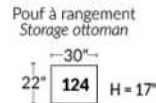

Autres | Others