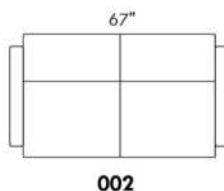

SURF

Hauteur complète 36" | Hauteur de siège 22" | Hauteur devant bras 28½" | Profondeur d'assise 21½"
Total Height 36" | Seat Height 22" | Arm Height 28½" | Seat Depth 21½"

www.jaymar.ca