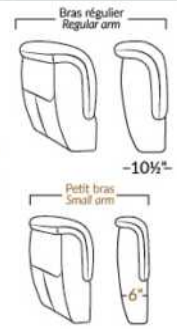

BRAS | ARMS

Option de bras:
Bras Régulier Large 10,5" ou Petit bras 6"

Arm option
Regular arm Large 10.5" or Small arm 6"

Contrôle de l'inclinaison situé à l'extérieur du bras
Recliner control located on the outside of the arm.