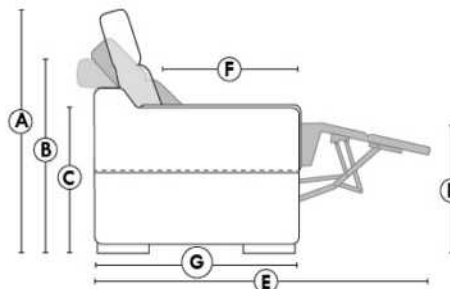

SPECIFICATIONS