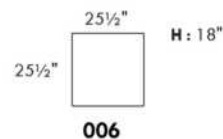

SURF

Hauteur complète 36" | Hauteur de siège 22" | Hauteur devant bras 28½" | Profondeur d'assise 21½"
Total Height 36" | Seat Height 22" | Arm Height 28½" | Seat Depth 21½"

www.jaymar.ca