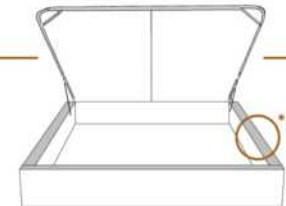

Avec rangement | With Storage
**1" plus large | **1" wider
K 530 - Q 531