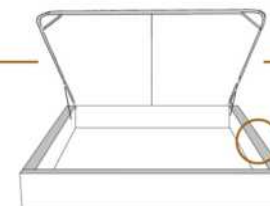

Avec rangement | With Storage
**1" plus large | **1" wider
K 530 - Q 531