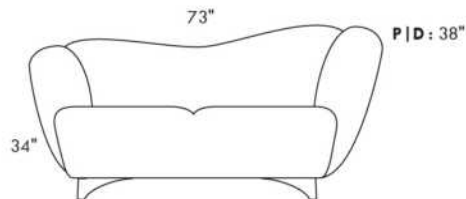

SCORPIO

Hauteur de siège 18" | Hauteur devant bras 34" | Profondeur d'assise 21"
Seat Height 18" | Arm Height 34" | Seat Depth 21"

095*

002*

001

006

COUSSIN DÉCORATIF INCLU
ARM BOLSTER INCLUDED

www.jaymar.ca