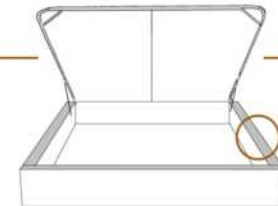

Avec rangement | With Storage
****1" plus large | **1" wider
K 530 - Q 531**