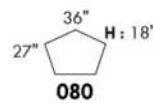

SIÈGE 23" DE LARGE | 23" SEAT WIDTH

CONFIGURATIONS