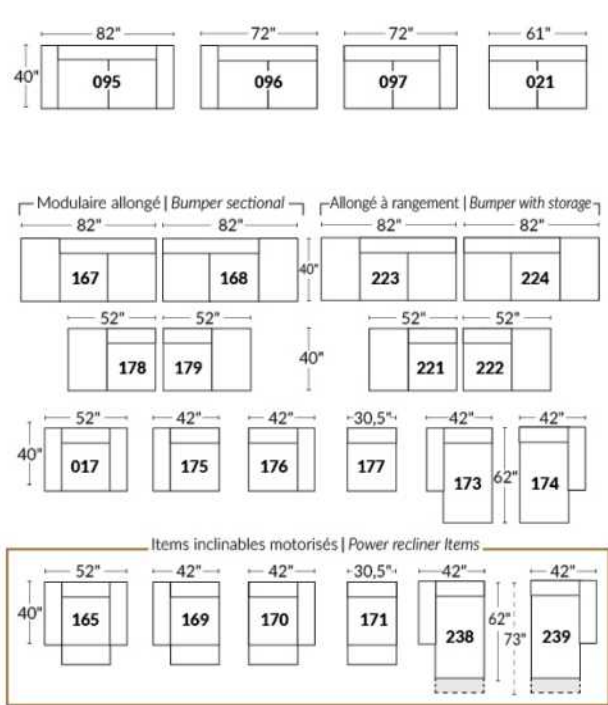

SIÈGE 30" DE LARGE | 30" SEAT WIDTH