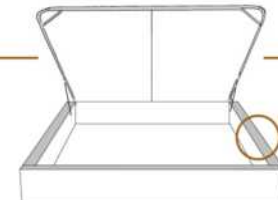

Avec rangement | With Storage
**1" plus large | **1" wider
K 530 - Q 531