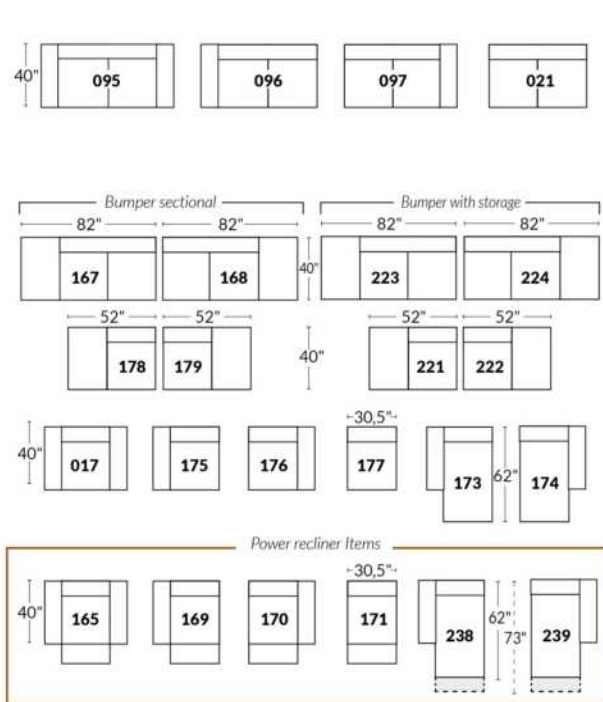

30" SEAT WIDTH