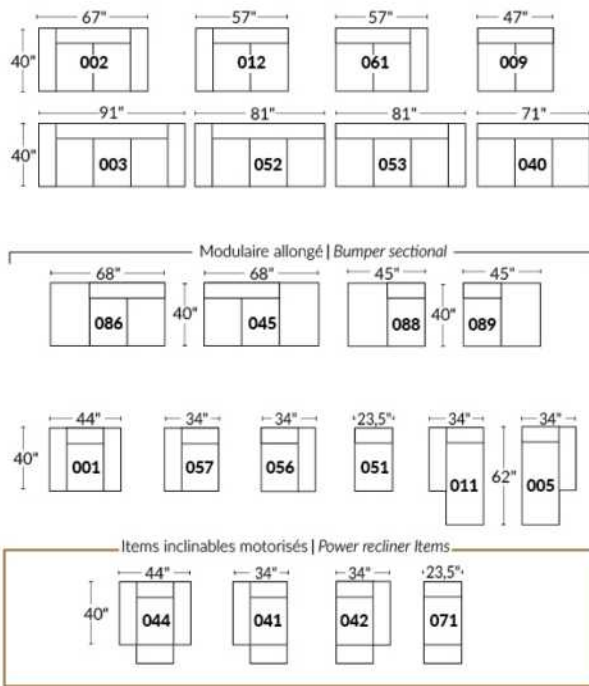

SIÈGE 23" DE LARGE | 23" SEAT WIDTH