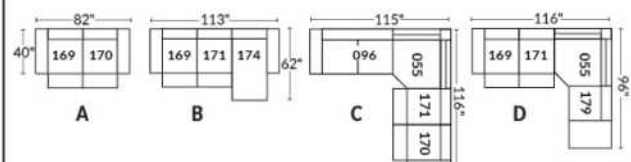

EXEMPLE 30" EXAMPLE