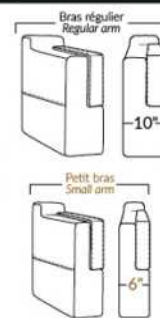

BRAS | ARMS

Option de bras:
Bras Régulier Large 10" ou Petit bras 6"

Arm option
Regular arm Large 10" or Small arm 6"

Contrôle de l'inclinaison situé à l'extérieur du bras
Recliner control located on the outside of the arm.