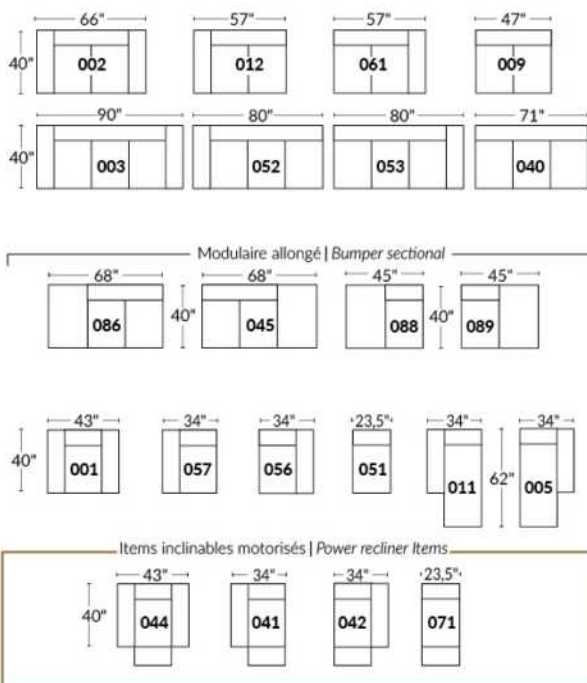

SIÈGE 23" DE LARGE | 23" SEAT WIDTH