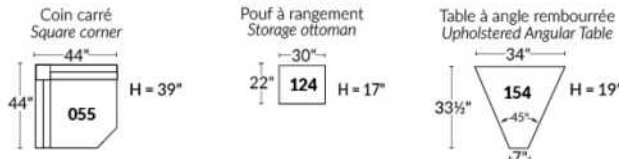

Autres | Others