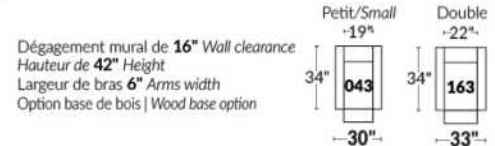

FAUTEUIL BERÇANT PIVOTANT INCLINABLE SWIVEL ROCKING MOTION CHAIR