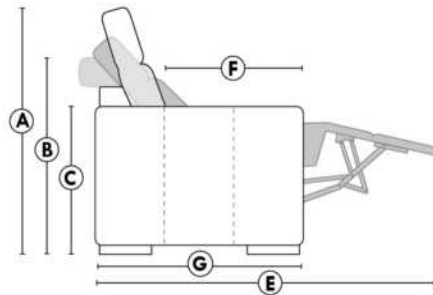

SPECIFICATIONS