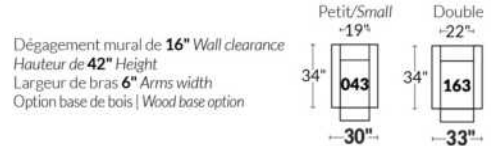

FAUTEUIL BERÇANT PIVOTANT INCLINABLE SWIVEL ROCKING MOTION CHAIR