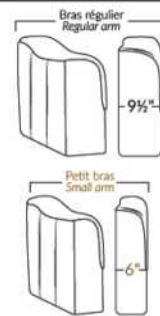

BRAS | ARMS

Option de bras:
Bras Régulier Large 9,5" ou Petit bras 6"

Arm option
Regular arm Large 9.5" or Small arm 6"

Contrôle de l'inclinaison situé à l'intérieur du bras
Recliner control located on the inside of the arm.