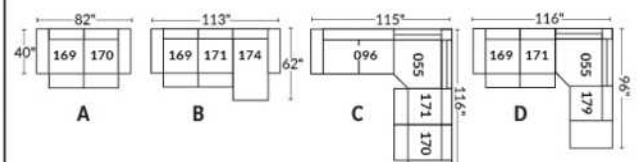

EXEMPLE 30" EXAMPLE