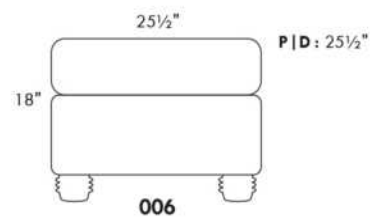

WINDSOR

Hauteur de siège 19" | Hauteur devant bras 26" | Profondeur d'assise 20"
Seat Height 19" | Arm Height 26" | Seat Depth 20"

www.jaymar.ca