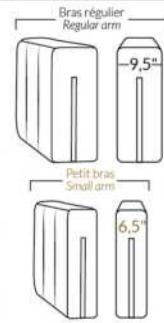

BRAS | ARMS

Option de bras:
Bras Régulier Large 9,5" ou Petit bras 6,5"