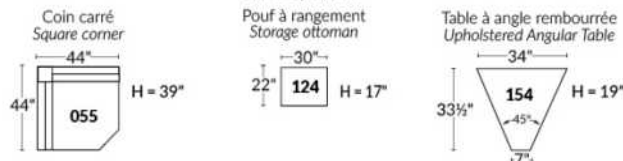

Autres | Others