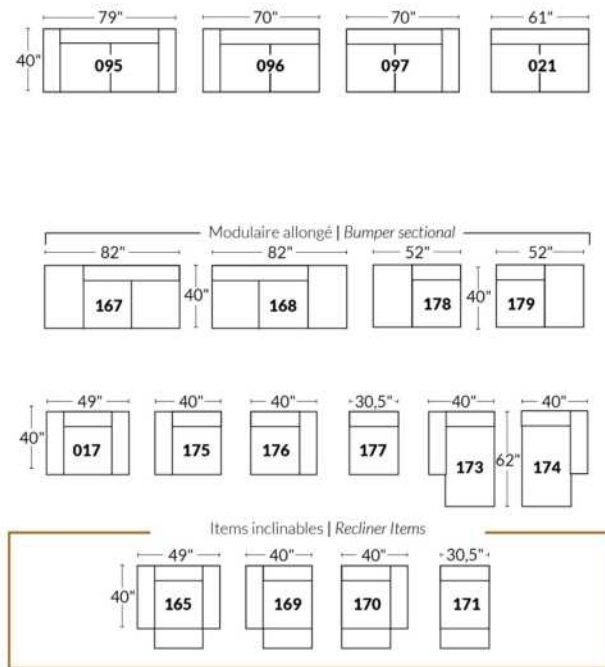

SIÈGE 30" DE LARGE | 30" SEAT WIDTH