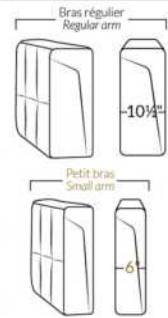

BRAS | ARMS

Option de bras:
Bras Régulier Large 10,5" ou Petit bras 6"

Arm option
Regular arm Large 10,5" or Small arm 6"

Contrôle de l'inclinaison situé à l'intérieur du bras
Recliner control located on the inside of the arm.

Option d'accessoires disponible sur le bras régulier seulement
Accessories option, available on Regular arms ONLY.