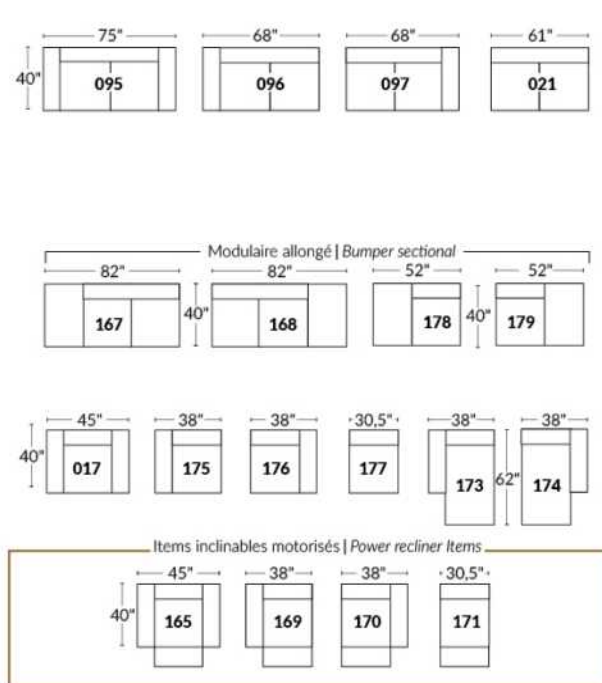

SIÈGE 30" DE LARGE | 30" SEAT WIDTH