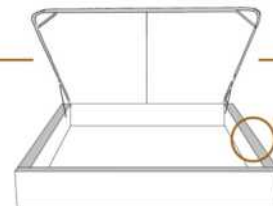

Avec rangement | With Storage
****1" plus large | **1" wider
K 530 - Q 531**