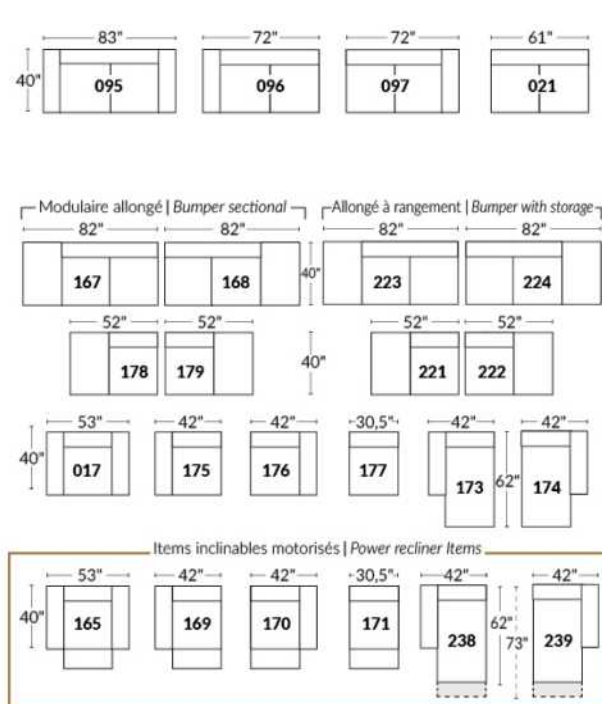

SIÈGE 30" DE LARGE | 30" SEAT WIDTH