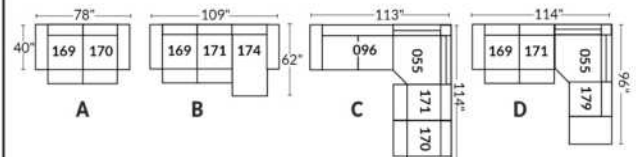

EXEMPLE 30" EXAMPLE