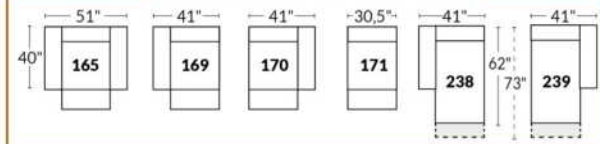

Items inclinables motorisés | Power recliner Items