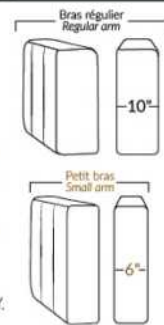

BRAS | ARMS

Option de bras:
Bras Régulier Large 10" ou Petit bras 6"

Arm option
Regular arm Large 10" or Small arm 6"

Contrôle de l'inclinaison situé à l'intérieur du bras
Recliner control located on the inside of the arm.

Option d'accessoires disponible sur le bras régulier seulement
Accessories option, available on Regular arms ONLY.