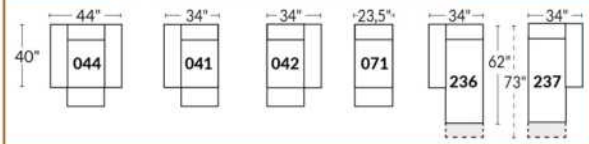

Items inclinables motorisés | Power recliner Items