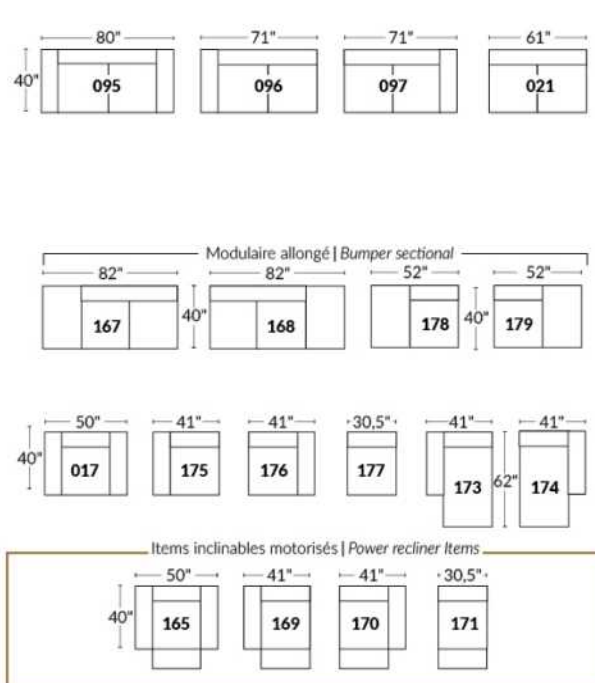

SIÈGE 30" DE LARGE | 30" SEAT WIDTH