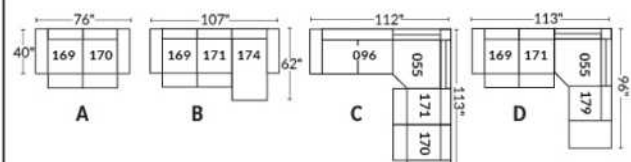

EXEMPLE 30" EXAMPLE