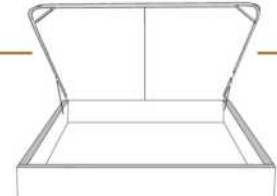

Avec rangement | With Storage
K 430 - Q 431