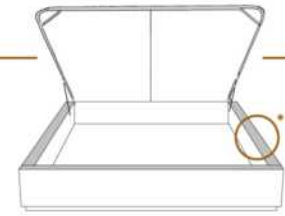

Avec rangement | With Storage
**1" plus large | **1" wider
K 530 - Q 531