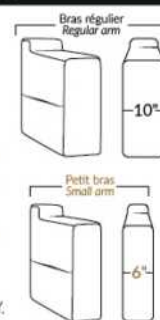

BRAS | ARMS

Option de bras:
Bras Régulier Large 10" ou Petit bras 6"

Arm option
Regular arm Large 10" or Small arm 6"

Contrôle de l'inclinaison situé à l'intérieur du bras
Recliner control located on the inside of the arm.

Option d'accessoires disponible sur le bras régulier seulement
Accessories option, available on Regular arms ONLY.