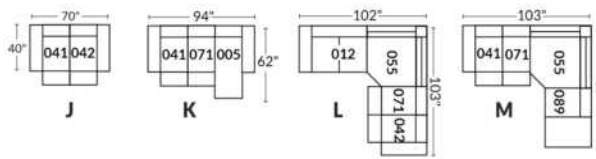

EXEMPLE 23" EXAMPLE