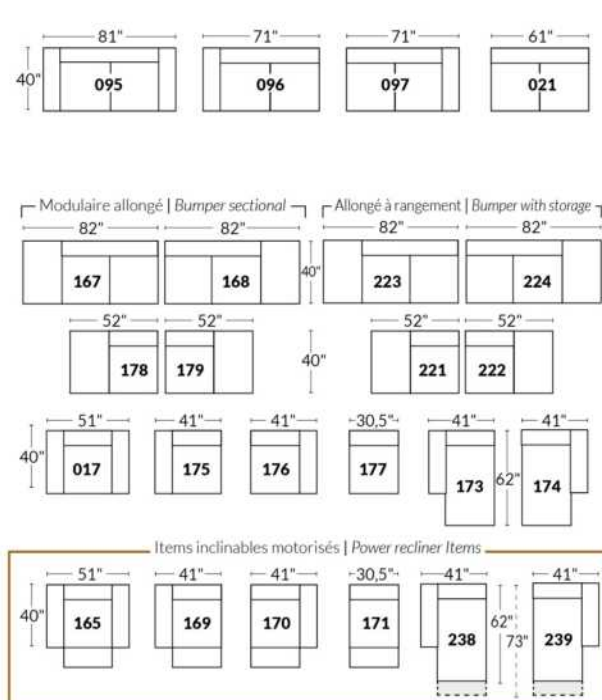

SIÈGE 30" DE LARGE | 30" SEAT WIDTH