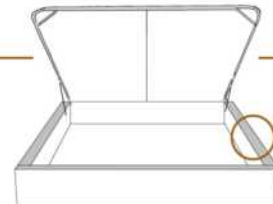

Avec rangement | With Storage
**1" plus large | **1" wider
K 530 - Q 531