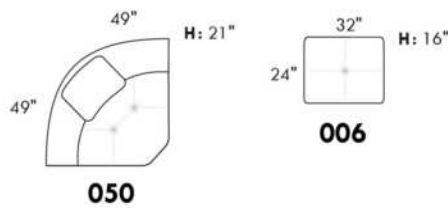

TOULOUSE

Hauteur complète 28"/35" | Hauteur de siège 16½" | Hauteur devant bras 21" | Profondeur d'assise 23"
Total Height 28"/35" | Seat Height 16½" | Arm Height 21" | Seat Depth 23"