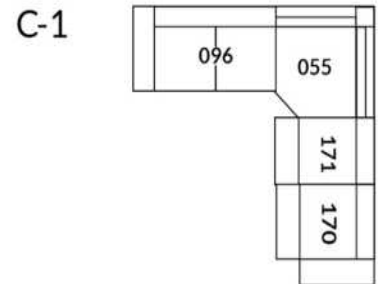

30" Seat Width | Siège 30" de large

Home Theatre CONFIGURATIONS Cinéma maison

23" Seat Width | Siège 23" de large

Home Theatre CONFIGURATIONS Cinéma maison

OPTIMA Collection

Jaymar

Conçu et fabriqué fièrement au Canada
Proudly designed and made in Canada