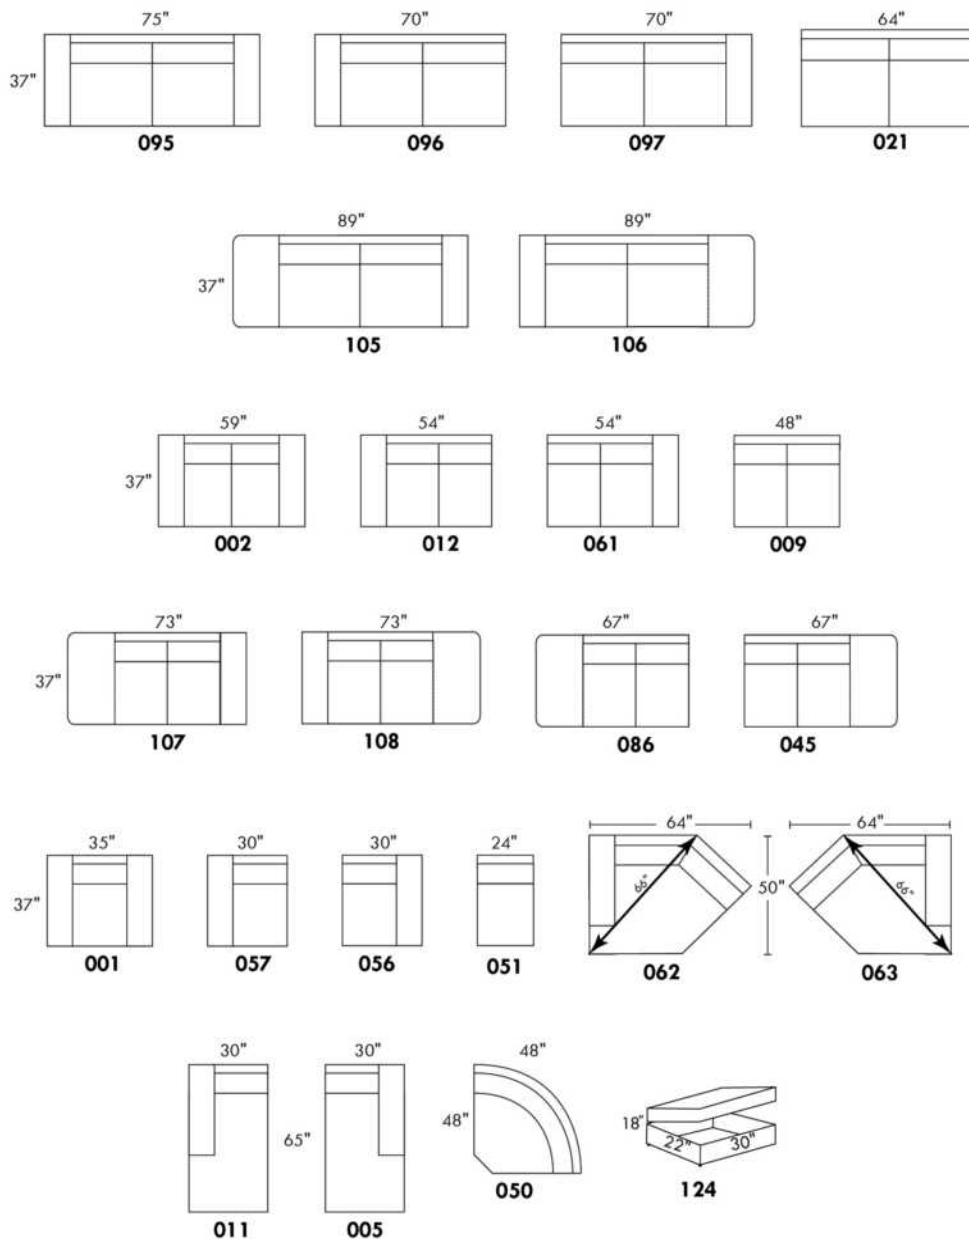

BRASILIA

Hauteur complète 33" | Hauteur de siège 19" | Hauteur devant bras 25" | Profondeur d'assise 21"
Total Height 33" | Seat Height 19" | Arm Height 25" | Seat Depth 21"

www.jaymar.ca