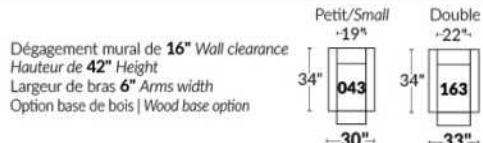

FAUTEUIL BERÇANT PIVOTANT INCLINABLE SWIVEL ROCKING MOTION CHAIR