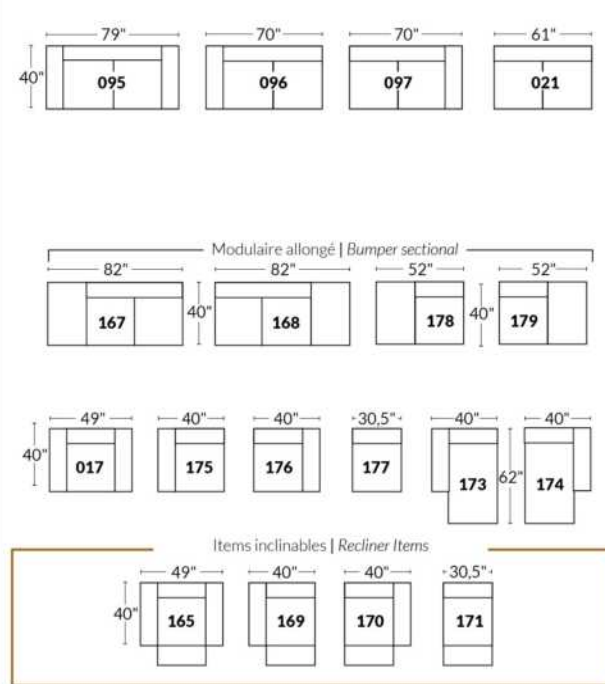

SIÈGE 30" DE LARGE | 30" SEAT WIDTH