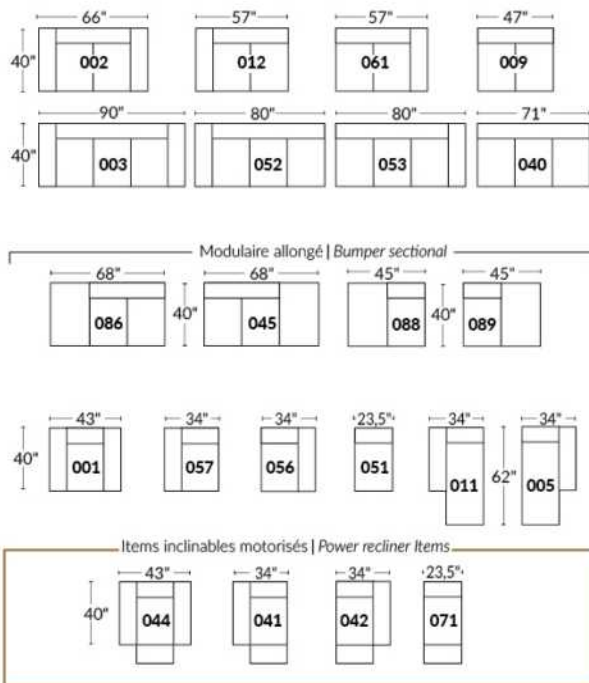

SIÈGE 23" DE LARGE | 23" SEAT WIDTH