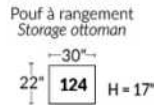

Autres | Others