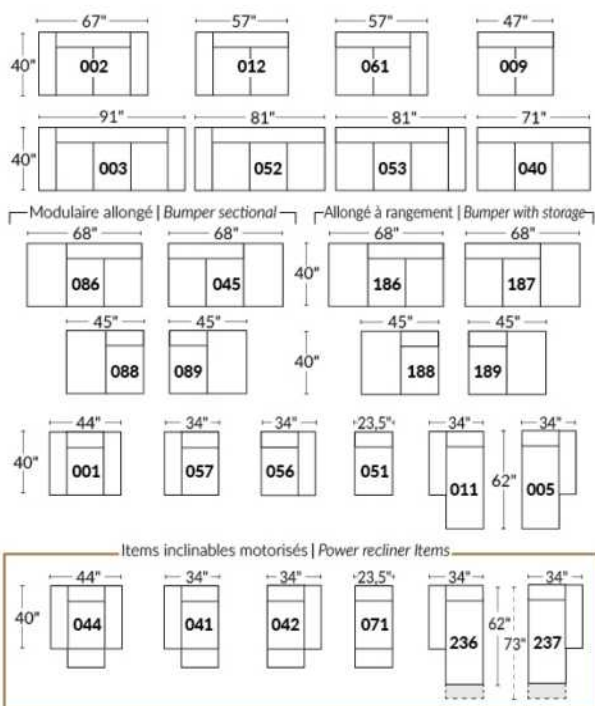

SIÈGE 23" DE LARGE | 23" SEAT WIDTH