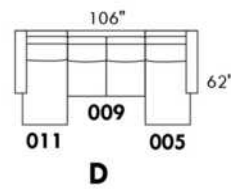

www.jaymar.ca
Toutes les dimensions indiquées sont au pouce près. Nos produits sont fabriqués à la main et des variations mineures peuvent survenir.
All dimensions indicated are to the nearest inch. Our product is hand-made and minor variations can occur.