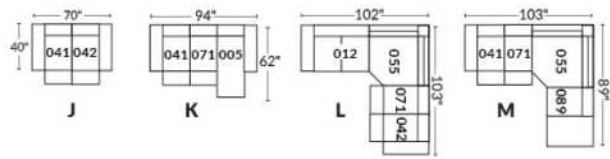

EXEMPLE 23" EXAMPLE