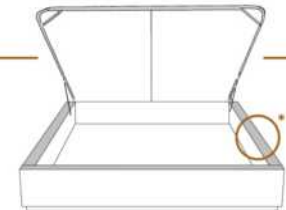

Avec rangement | With Storage
**1" plus large | **1" wider
K 530 - Q 531