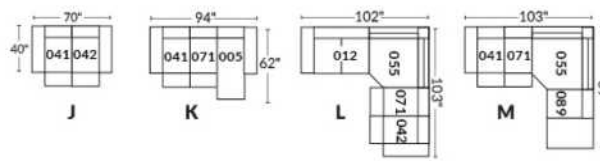

EXEMPLE 23" EXAMPLE