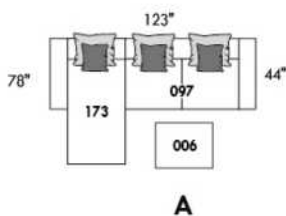

www.jaymar.ca