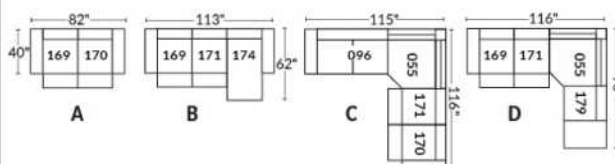

EXEMPLE 30" EXAMPLE