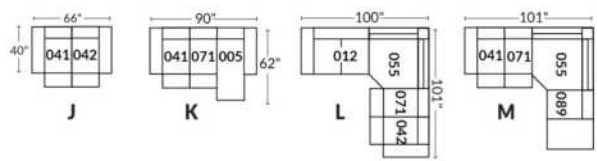

EXEMPLE 23" EXAMPLE