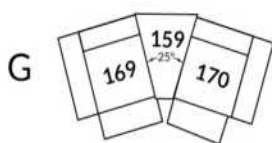

30" Seat Width | Siège 30" de large

Home Theatre CONFIGURATIONS Cinéma maison

23" Seat Width | Siège 23" de large

Home Theatre CONFIGURATIONS Cinéma maison

OPTIMA Collection

Jaymar

Conçu et fabriqué fièrement au Canada
Proudly designed and made in Canada