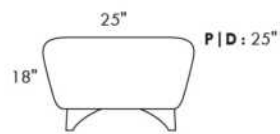

SCORPIO

Hauteur de siège 18" | Hauteur devant bras 34" | Profondeur d'assise 21"
Seat Height 18" | Arm Height 34" | Seat Depth 21"

095*

002*

001

006

COUSSIN DÉCORATIF INCLU
ARM BOLSTER INCLUDED

PL12