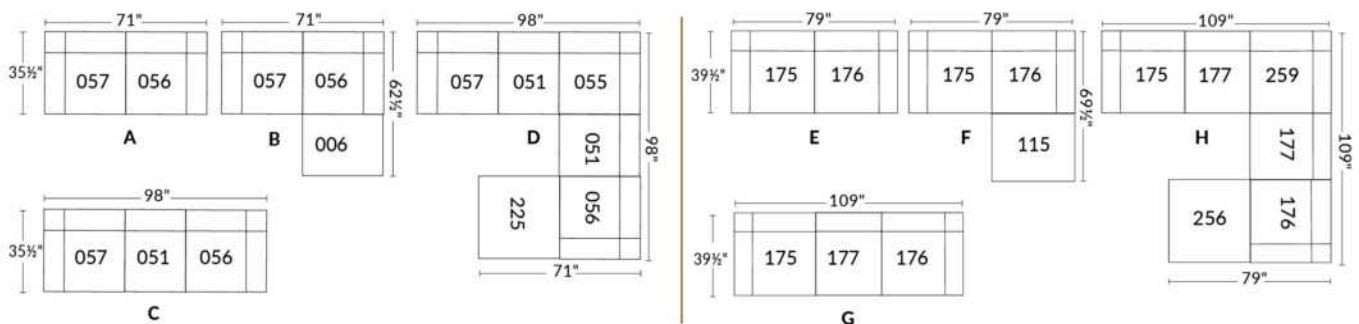

Nos produits sont fabriqués à la main et des variations mineures peuvent survenir.
Our product is hand-made and minor variations can occur.