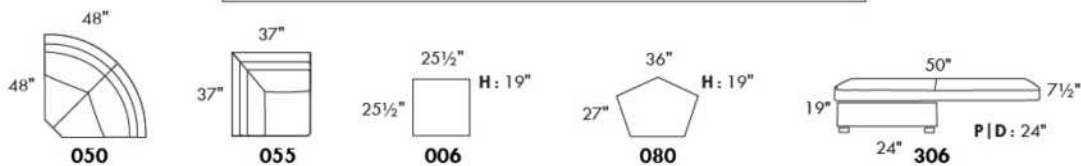

ODESSA

Hauteur complète 35" | Hauteur de siège 19" | Hauteur devant bras 25" | Profondeur d'assise 21"/22"
Total Height 35" | Seat Height 19" | Arm Height 25" | Seat Depth 21"/22"

www.jaymar.ca
Toutes les dimensions indiquées sont au pouce près. Nos produits sont fabriqués à la main et des variations mineures peuvent survenir.
All dimensions indicated are to the nearest inch. Our product is hand-made and minor variations can occur.