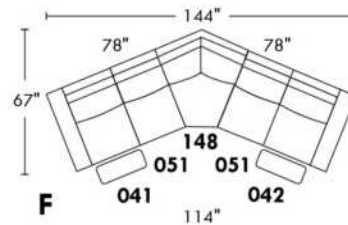

www.jaymar.ca
Toutes les dimensions indiquées sont au pouce près. Nos produits sont fabriqués à la main et des variations mineures peuvent survenir.
All dimensions indicated are to the nearest inch. Our product is hand-made and minor variations can occur.