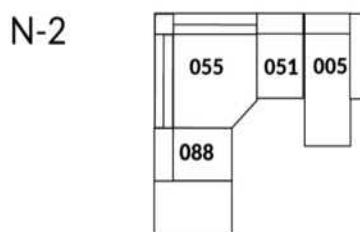

30" Seat Width | Siège 30" de large

Home Theatre CONFIGURATIONS Cinéma maison

23" Seat Width | Siège 23" de large

Home Theatre CONFIGURATIONS Cinéma maison

OPTIMA Collection

Jaymar

Conçu et fabriqué fièrement au Canada
Proudly designed and made in Canada