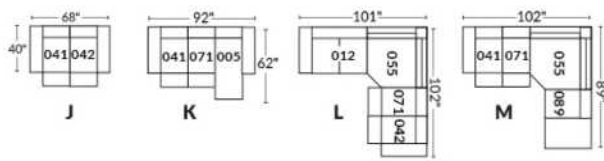

EXEMPLE 23" EXAMPLE