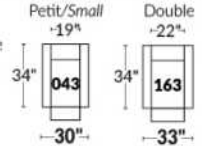

FAUTEUIL BERÇANT PIVOTANT INCLINABLE SWIVEL ROCKING MOTION CHAIR

Dégagement mural de 16" Wall clearance
Hauteur de 42" Height
Largeur de bras 6" Arms width
Option base de bois | Wood base option