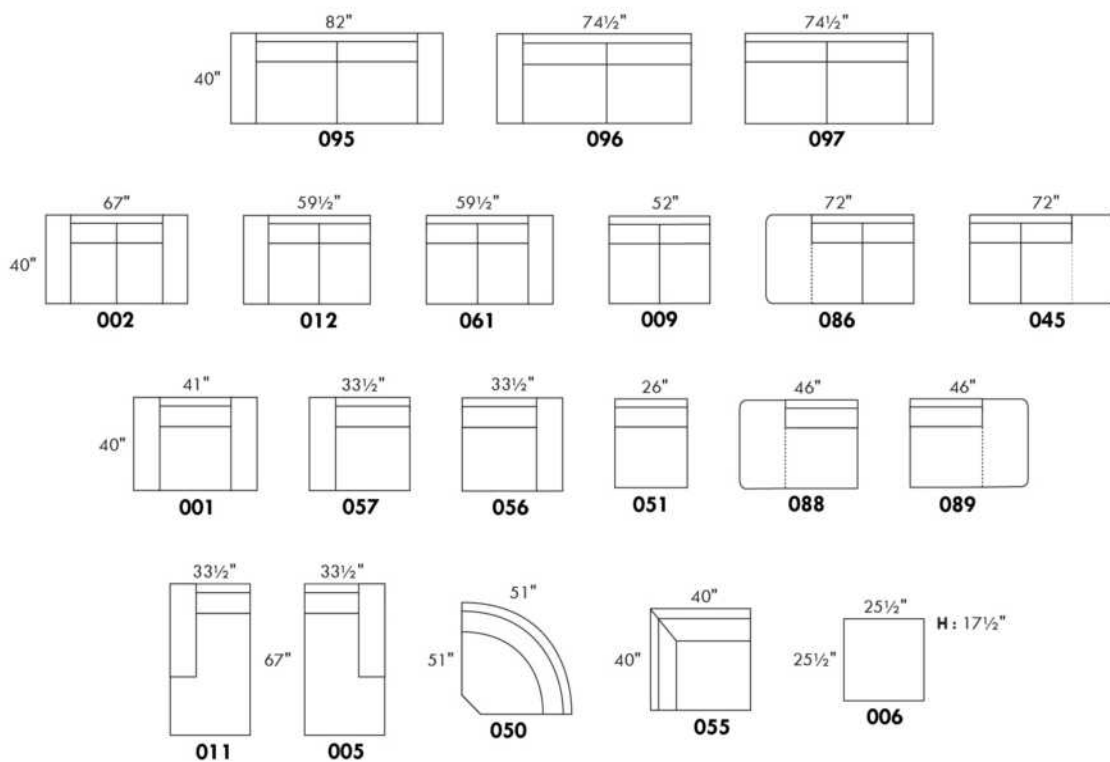

Hauteur complète 34" | Hauteur de siège 17" | Profondeur d'assise 21"
Total Height 34" | Seat Height 17" | Seat Depth 21"