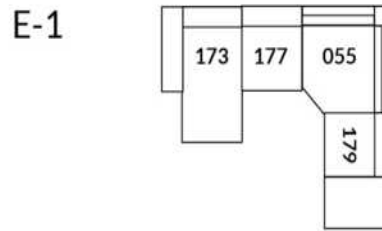

30" Seat Width | Siège 30" de large

Home Theatre CONFIGURATIONS Cinéma maison

23" Seat Width | Siège 23" de large

Home Theatre CONFIGURATIONS Cinéma maison

OPTIMA Collection

Jaymar

Conçu et fabriqué fièrement au Canada
Proudly designed and made in Canada