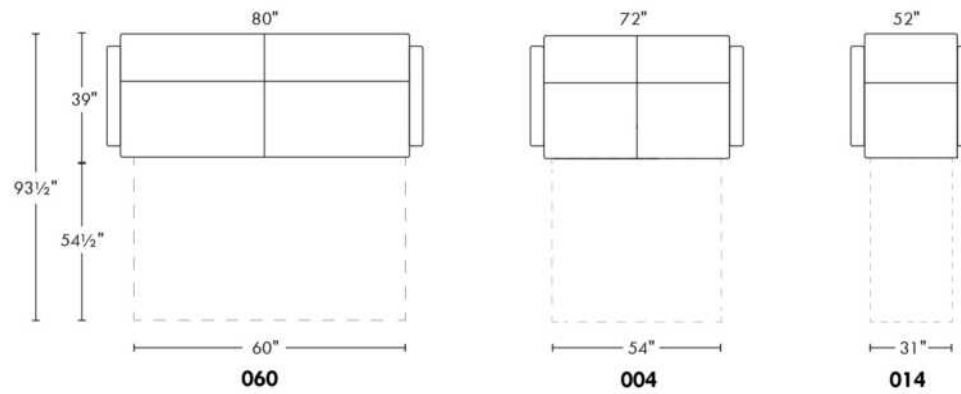

SURF

Hauteur complète 36" | Hauteur de siège 22" | Hauteur devant bras 28½" | Profondeur d'assise 21½"
Total Height 36" | Seat Height 22" | Arm Height 28½" | Seat Depth 21½"

www.jaymar.ca