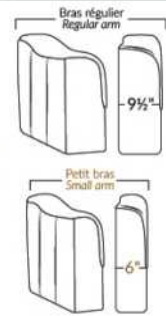

BRAS | ARMS

Option de bras:
Bras Régulier Large 9,5" ou Petit bras 6"

Arm option
Regular arm Large 9.5" or Small arm 6"

Contrôle de l'inclinaison situé à l'intérieur du bras
Recliner control located on the inside of the arm.