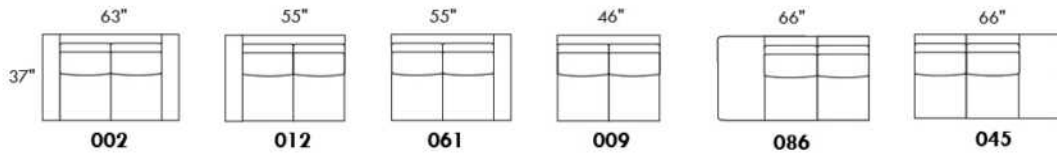

ODESSA

Hauteur complète 35" | Hauteur de siège 19" | Hauteur devant bras 25" | Profondeur d'assise 21"/22"
Total Height 35" | Seat Height 19" | Arm Height 25" | Seat Depth 21"/22"

www.jaymar.ca
Toutes les dimensions indiquées sont au pouce près. Nos produits sont fabriqués à la main et des variations mineures peuvent survenir.
All dimensions indicated are to the nearest inch. Our product is hand-made and minor variations can occur.