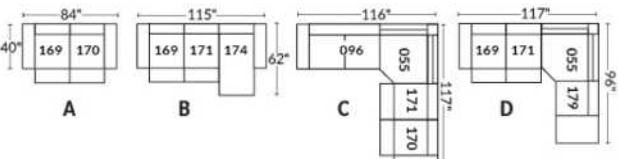

EXEMPLE 30" EXAMPLE