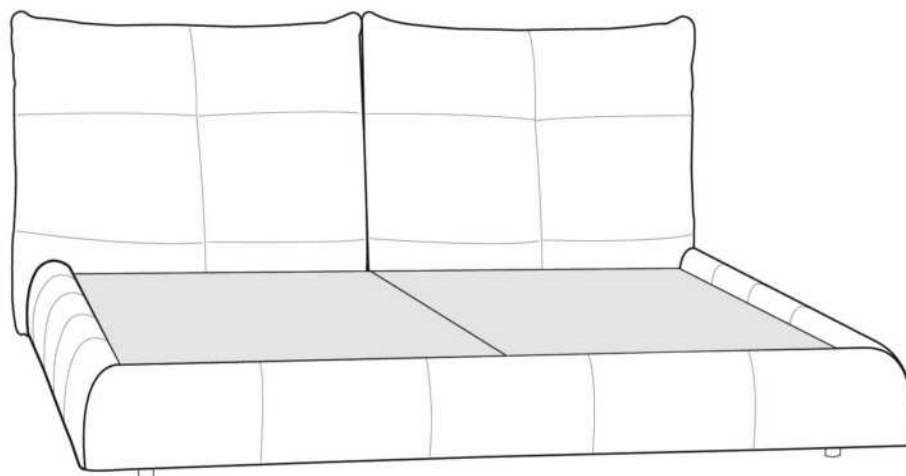

Lit **WAVE** Bed

Lit régulier | Regular Bed

380 King | 360 Queen | 304 Double | 314 Simple/ Single