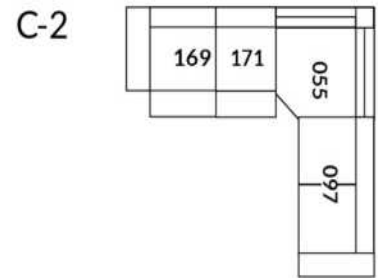

30" Seat Width | Siège 30" de large

Home Theatre CONFIGURATIONS Cinéma maison

23" Seat Width | Siège 23" de large

Home Theatre CONFIGURATIONS Cinéma maison

OPTIMA Collection

Jaymar

Conçu et fabriqué fièrement au Canada
Proudly designed and made in Canada