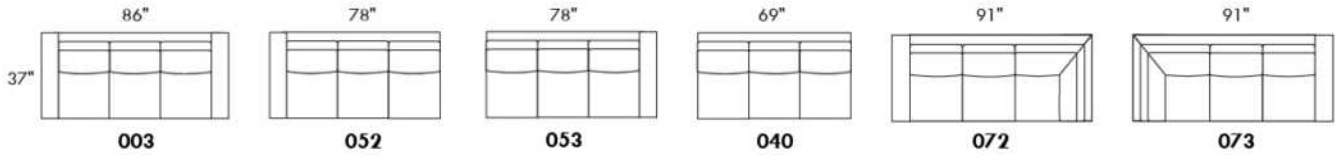

ODESSA

Hauteur complète 35" | Hauteur de siège 19" | Hauteur devant bras 25" | Profondeur d'assise 21"/22"
Total Height 35" | Seat Height 19" | Arm Height 25" | Seat Depth 21"/22"

www.jaymar.ca
Toutes les dimensions indiquées sont au pouce près. Nos produits sont fabriqués à la main et des variations mineures peuvent survenir.
All dimensions indicated are to the nearest inch. Our product is hand-made and minor variations can occur.