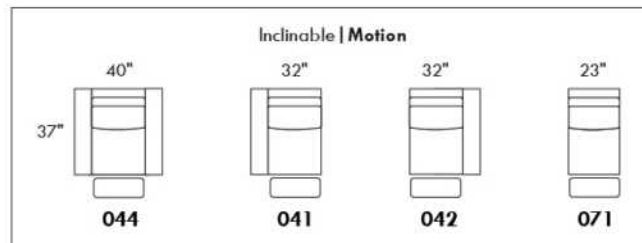

ODESSA

Hauteur complète 35" | Hauteur de siège 19" | Hauteur devant bras 25" | Profondeur d'assise 21"/22"
Total Height 35" | Seat Height 19" | Arm Height 25" | Seat Depth 21"/22"

www.jaymar.ca
Toutes les dimensions indiquées sont au pouce près. Nos produits sont fabriqués à la main et des variations mineures peuvent survenir.
All dimensions indicated are to the nearest inch. Our product is hand-made and minor variations can occur.