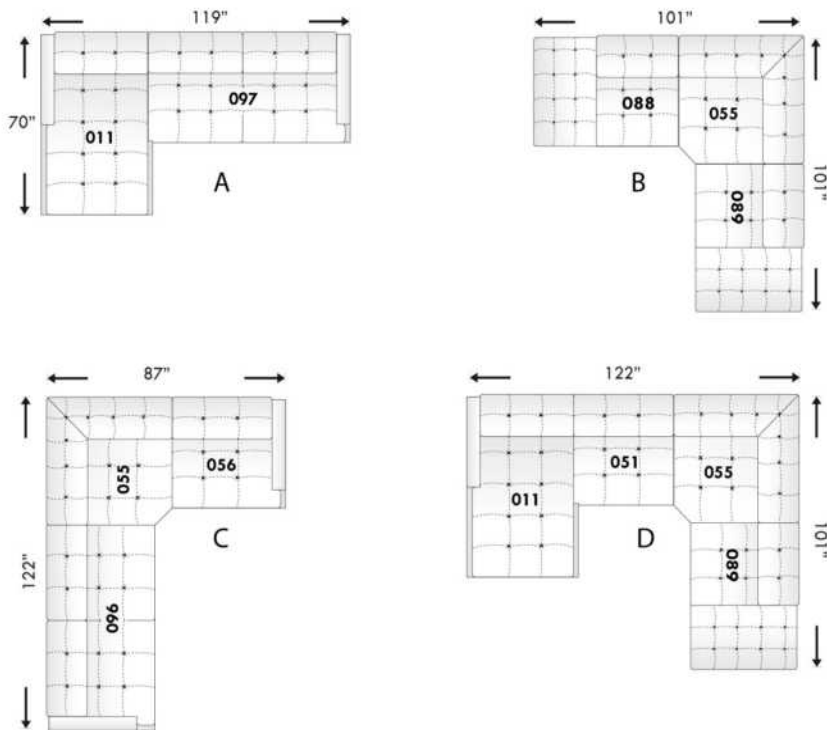

Configurations

Toutes les dimensions indiquées sont au pouce près. Nos produits sont fabriqués à la main et des variations mineures peuvent survenir.
All dimensions indicated are to the nearest inch. Our product is hand-made and minor variations can occur.

RZ012-02