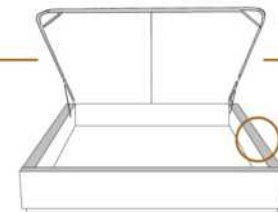

Avec rangement | With Storage
**1" plus large | **1" wider
K 530 - Q 531