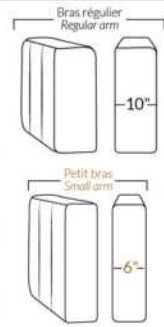

BRAS | ARMS

Option de bras:
Bras Régulier Large 10" ou Petit bras 6"

Arm option
Regular arm Large 10" or Small arm 6"

Contrôle de l'inclinaison situé à l'intérieur du bras
Recliner control located on the inside of the arm.

Option d'accessoires disponible sur le bras régulier seulement
Accessories option, available on Regular arms ONLY.