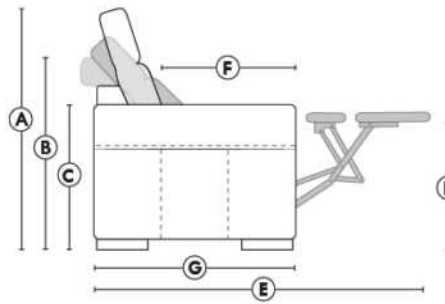

SPECIFICATIONS

MONACO

LINEA 30 Collection

Jaymar

Conçu et fabriqué fièrement au Canada
Proudly designed and made in Canada

Our product is hand-made and minor variations can occur.

□ Appui-tête levé Headrest up
■ Appui-tête baissé Headrest down
■ Complètement incliné Fully reclined

- (A) Hauteur complète 39" Total Height
- (B) Hauteur appui-tête baissé 30" Height headrest down
- (C) Hauteur du bras 24" Arm Height
- (D) Hauteur du siège 19,5" Seat height
- (E) Profondeur inclinée 63" Depth fully reclined
- (F) Profondeur d'assise 20" Seat depth
- (G) Profondeur appui-tête monté 37,5" Depth with headrest up

BRAS | ARMS

Contrôle de l'inclinaison situé à l'intérieur du bras
Recliner control located on the inside of the arm.

Option d'accessoires disponible
Accessories option, available

FAUTEUIL BERÇANT PIVOTANT INCLINABLE SWIVEL ROCKING MOTION CHAIR

Dégagement mural de 16" Wall clearance
Hauteur de 42" Height
Largeur de bras 6" Arms width
Option base de bois | Wood base option

SIÈGE 23" DE LARGE | 23" SEAT WIDTH

SIÈGE 30" DE LARGE | 30" SEAT WIDTH

Autres | Others

EXEMPLE 23" EXAMPLE

EXEMPLE 30" EXAMPLE