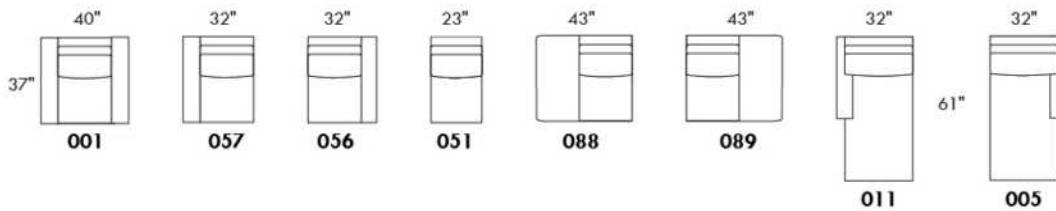

ODESSA

Hauteur complète 35" | Hauteur de siège 19" | Hauteur devant bras 25" | Profondeur d'assise 21"/22"
Total Height 35" | Seat Height 19" | Arm Height 25" | Seat Depth 21"/22"

www.jaymar.ca
Toutes les dimensions indiquées sont au pouce près. Nos produits sont fabriqués à la main et des variations mineures peuvent survenir.
All dimensions indicated are to the nearest inch. Our product is hand-made and minor variations can occur.