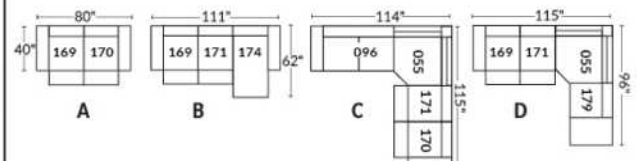

EXEMPLE 30" EXAMPLE