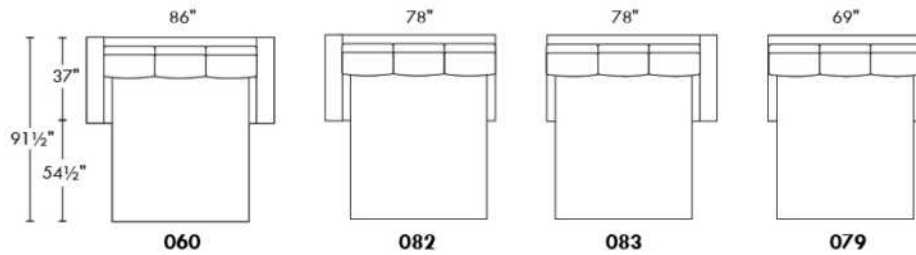

ODESSA

Hauteur complète 35" | Hauteur de siège 19" | Hauteur devant bras 25" | Profondeur d'assise 21"/22"
Total Height 35" | Seat Height 19" | Arm Height 25" | Seat Depth 21"/22"

www.jaymar.ca
Toutes les dimensions indiquées sont au pouce près. Nos produits sont fabriqués à la main et des variations mineures peuvent survenir.
All dimensions indicated are to the nearest inch. Our product is hand-made and minor variations can occur.