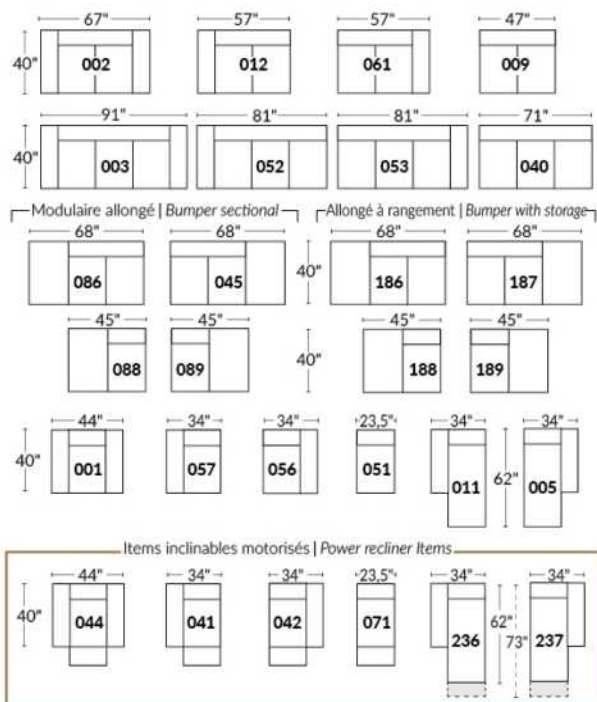

SIÈGE 23" DE LARGE | 23" SEAT WIDTH