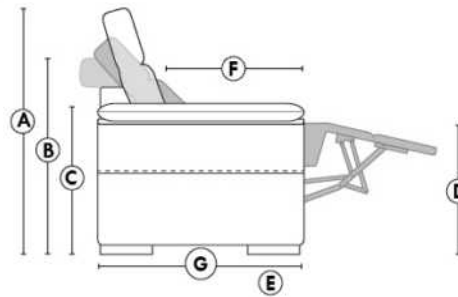

SPECIFICATIONS

- ☐ Appui-tête levé / Headrest up
- ☐ Appui-tête baissé / Headrest down
- ☐ Complètement incliné / Fully reclined

- **A** Hauteur complète 40" Total Height
- **B** Hauteur appui-tête baissé 33" Height headrest down
- **C** Hauteur du bras 24,5" Arm Height
- **D** Hauteur du siège 19,5" Seat height
- **E** Profondeur inclinée 65" Depth fully reclined
- **F** Profondeur d'assise 20"ou/ou 22" Seat depth
- **G** Profondeur appui-tête monté 37,5" Depth with headrest up

BRAS | ARMS

Option de bras:
Bras Régulier Large 10" ou Petit bras 6"

Arm option
Regular arm Large 10" or Small arm 6"