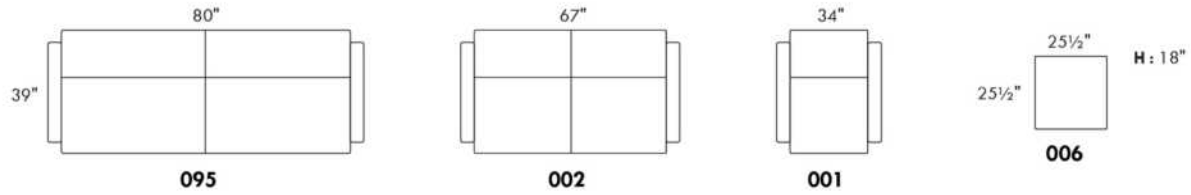

SURF

Hauteur complète 36" | Hauteur de siège 22" | Hauteur devant bras 28½" | Profondeur d'assise 21½"
Total Height 36" | Seat Height 22" | Arm Height 28½" | Seat Depth 21½"

www.jaymar.ca