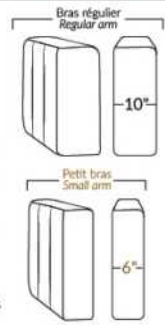

BRAS | ARMS

Option de bras:
Bras Régulier Large 10" ou Petit bras 6"

Arm option
Regular arm Large 10" or Small arm 6"

Contrôle de l'inclinaison situé à l'intérieur du bras
Recliner control located on the inside of the arm.

Option d'accessoires disponible sur le bras régulier seulement
Accessories option, available on Regular arms ONLY.