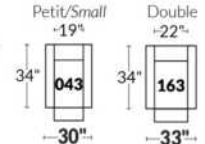

FAUTEUIL BERÇANT PIVOTANT INCLINABLE SWIVEL ROCKING MOTION CHAIR

Dégagement mural de 16" Wall clearance
Hauteur de 42" Height
Largeur de bras 6" Arms width
Option base de bois | Wood base option