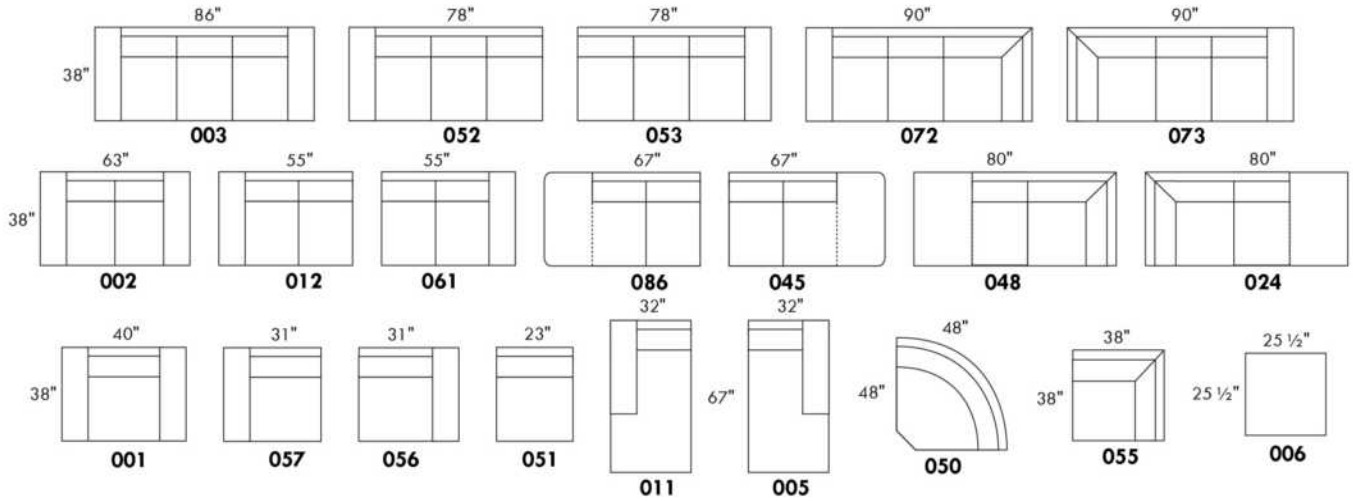

ALVARO

Hauteur complète 34" | Hauteur de siège 19" | Hauteur devant bras 24" | Profondeur d'assise 21"
Total Height 34" | Seat Height 19" | Arm Height 24" | Seat Depth 21"