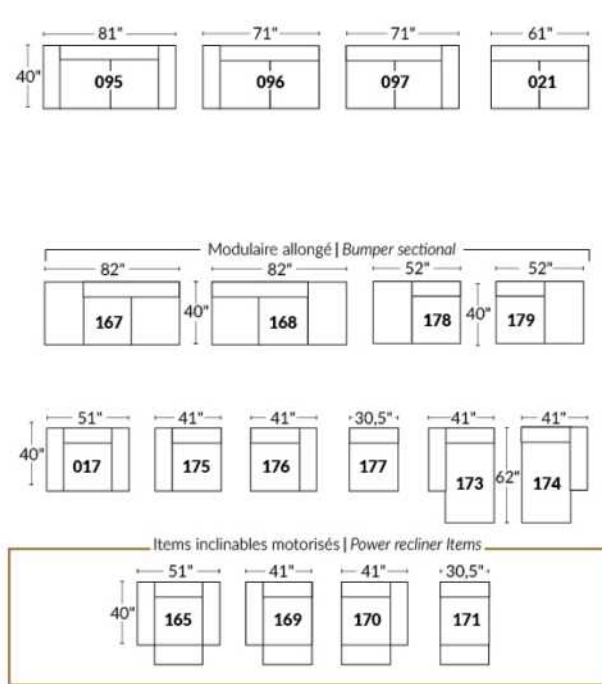

SIÈGE 30" DE LARGE | 30" SEAT WIDTH