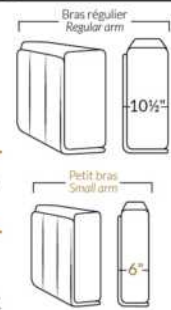

BRAS | ARMS

Option de bras:
Bras Régulier Large 10,5" ou Petit bras 6"

Arm option
Regular arm Large 10,5" or Small arm 6"

Contrôle de l'inclinaison situé à l'intérieur du bras
Recliner control located on the inside of the arm.

Option d'accessoires disponible sur le bras régulier seulement
Accessories option, available on Regular arms ONLY.