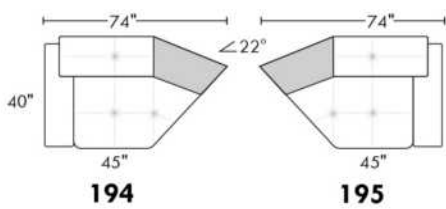

TOULOUSE

Hauteur complète 28"/35" | Hauteur de siège 16½" | Hauteur devant bras 21" | Profondeur d'assise 23"
Total Height 28"/35" | Seat Height 16½" | Arm Height 21" | Seat Depth 23"