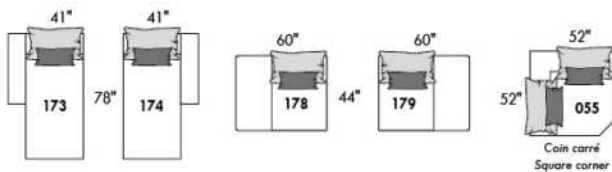

Mélanger & agencer!
Mix & Match!

Populaires | Popular CONFIGURATIONS