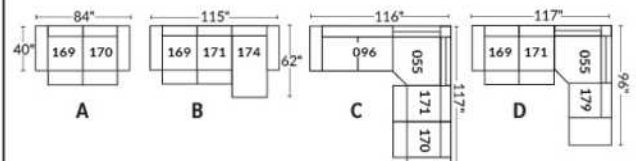

EXEMPLE 30" EXAMPLE