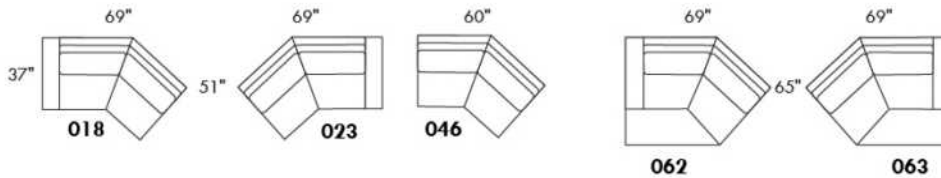

ODESSA

Hauteur complète 35" | Hauteur de siège 19" | Hauteur devant bras 25" | Profondeur d'assise 21"/22"
Total Height 35" | Seat Height 19" | Arm Height 25" | Seat Depth 21"/22"

www.jaymar.ca
Toutes les dimensions indiquées sont au pouce près. Nos produits sont fabriqués à la main et des variations mineures peuvent survenir.
All dimensions indicated are to the nearest inch. Our product is hand-made and minor variations can occur.