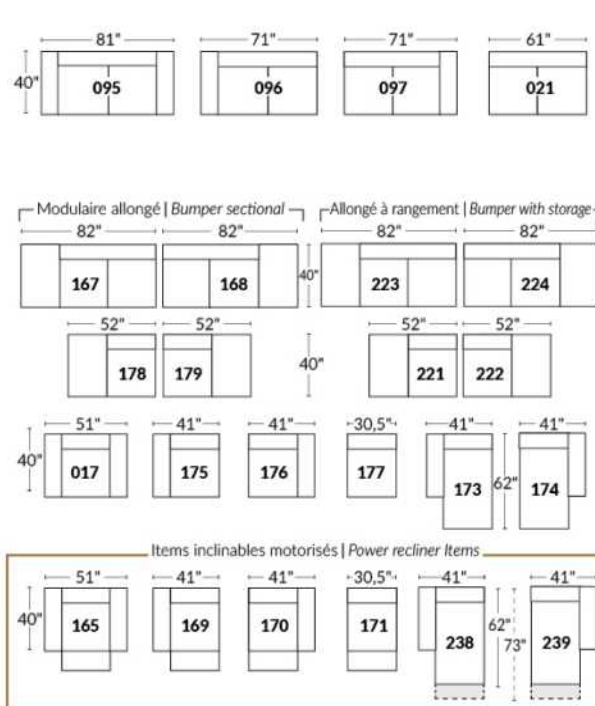

SIÈGE 30" DE LARGE | 30" SEAT WIDTH