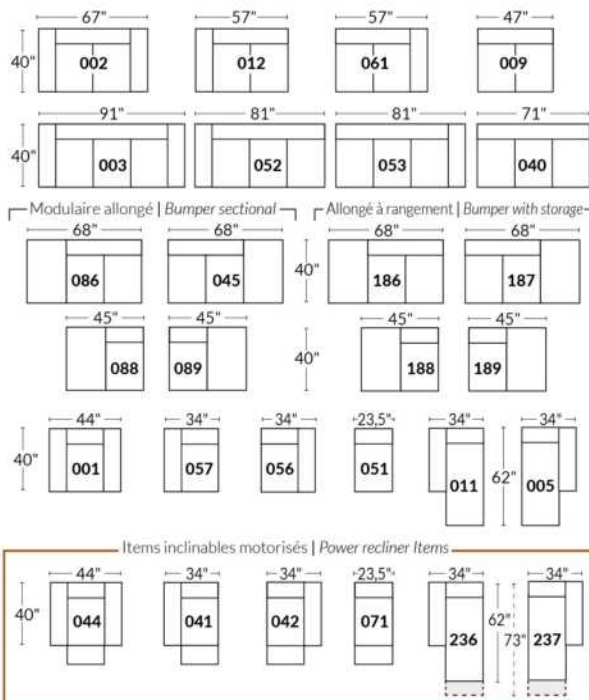

SIÈGE 23" DE LARGE | 23" SEAT WIDTH