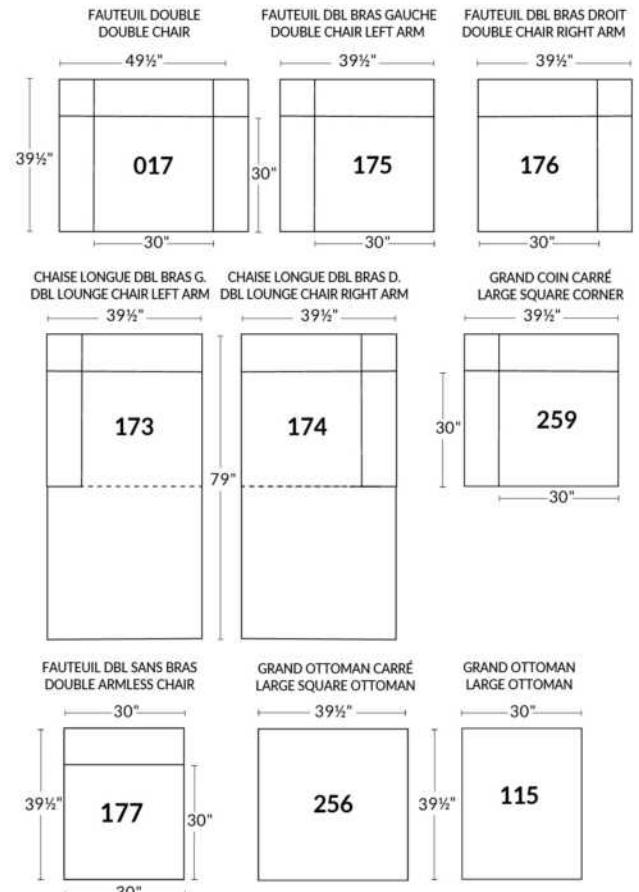

30" SIÈGES/SEAT

EXEMPLE CONFIGURATIONS EXAMPLE

ITEMS 27" & 30" NE SONT PAS COMPATIBLES - ARE NOT COMPATIBLE