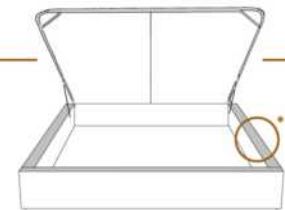

Avec rangement | With Storage
****1" plus large | **1" wider
K 530 - Q 531**