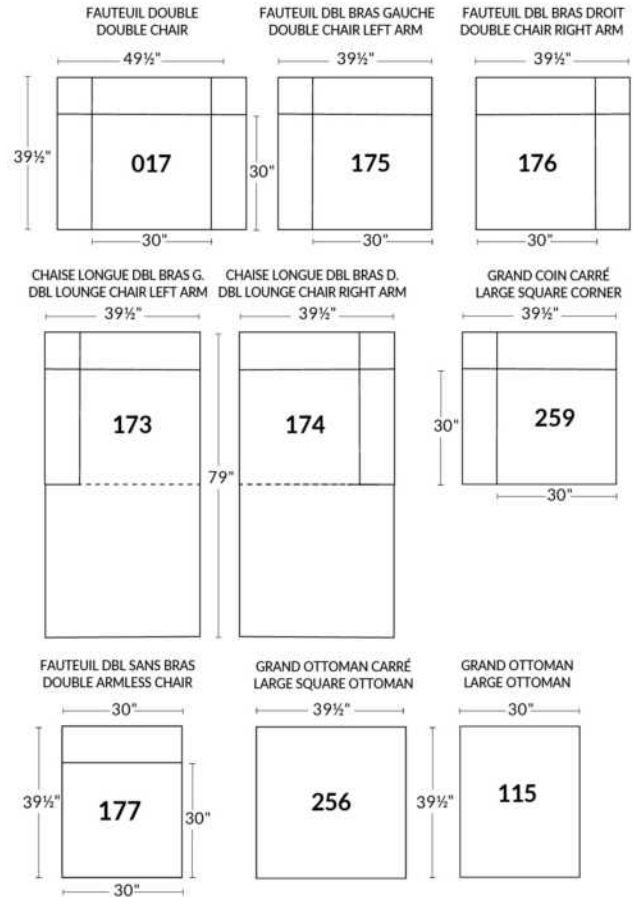

30" SIÈGES/SEAT

EXEMPLE CONFIGURATIONS EXAMPLE

ITEMS 27" & 30" NE SONT PAS COMPATIBLES - ARE NOT COMPATIBLE