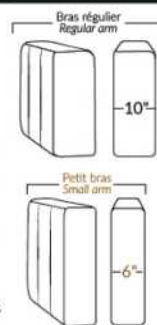

BRAS | ARMS

Option de bras:
Bras Régulier Large 10" ou Petit bras 6"

Arm option
Regular arm Large 10" or Small arm 6"

Contrôle de l'inclinaison situé à l'intérieur du bras
Recliner control located on the inside of the arm.

Option d'accessoires disponible sur le bras régulier seulement
Accessories option, available on Regular arms ONLY.