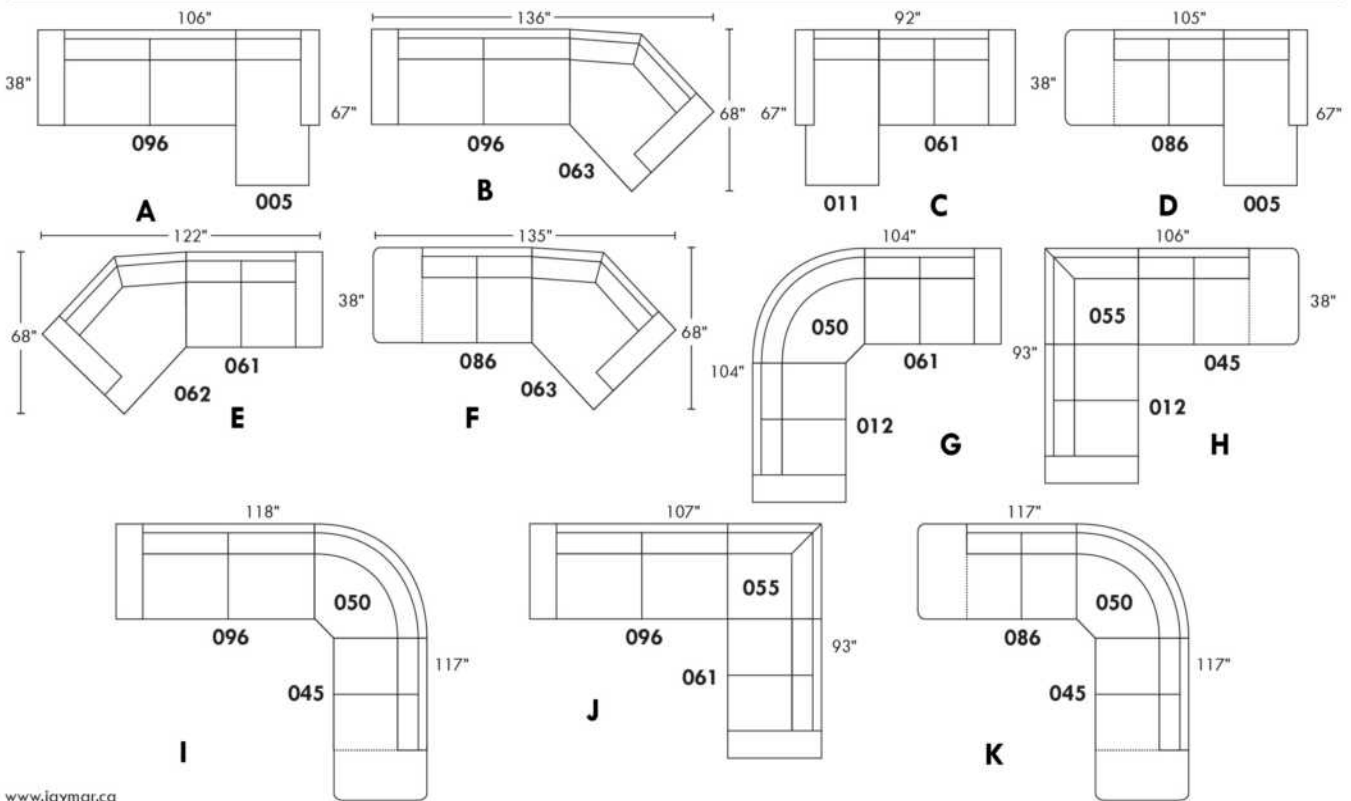

CONFIGURATIONS