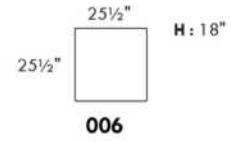

SURF

Hauteur complète 36" | Hauteur de siège 22" | Hauteur devant bras 28½" | Profondeur d'assise 21½"
Total Height 36" | Seat Height 22" | Arm Height 28½" | Seat Depth 21½"

www.jaymar.ca