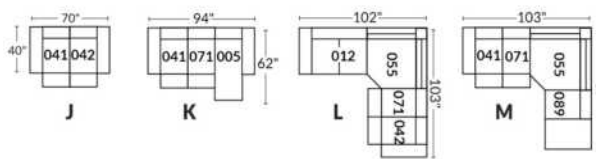

EXEMPLE 23" EXAMPLE