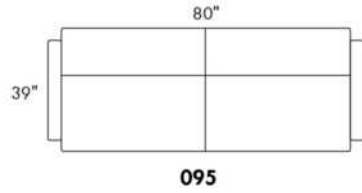

SURF

Hauteur complète 36" | Hauteur de siège 22" | Hauteur devant bras 28½" | Profondeur d'assise 21½"
Total Height 36" | Seat Height 22" | Arm Height 28½" | Seat Depth 21½"

www.jaymar.ca