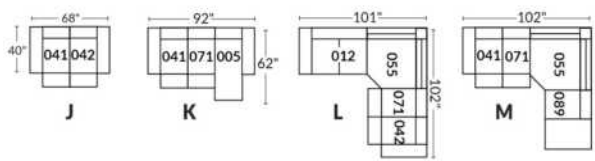

EXEMPLE 23" EXAMPLE