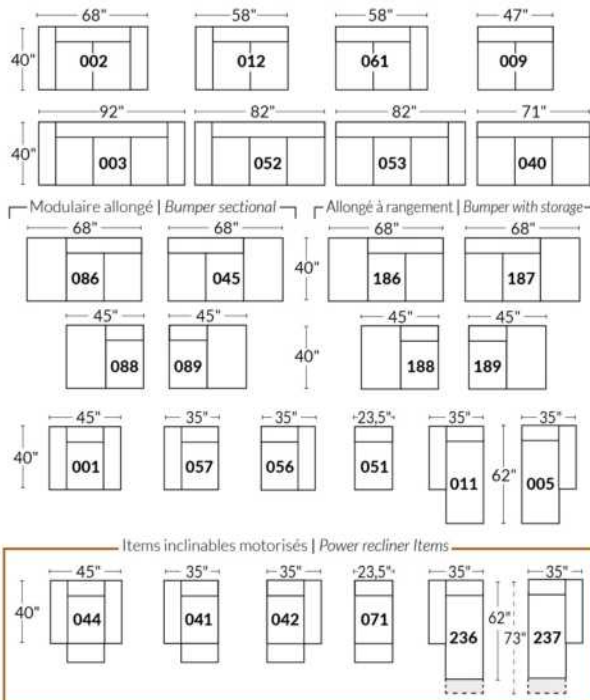

SIÈGE 23" DE LARGE | 23" SEAT WIDTH