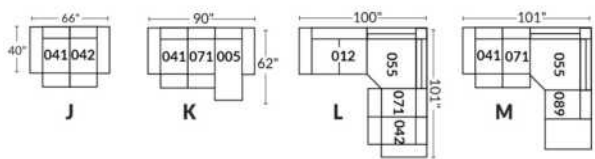

EXEMPLE 23" EXAMPLE