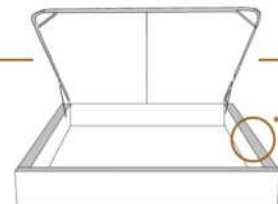

Avec rangement | With Storage
**1" plus large | **1" wider
K 530 - Q 531