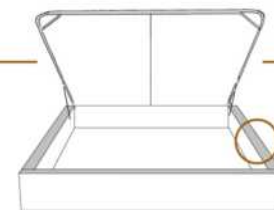

Avec rangement | With Storage
**1" plus large | **1" wider
K 530 - Q 531