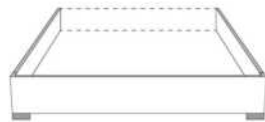

Lit réglable | Adjustable bed
Pattes de bois seulement | Wood leg only
K 560 - Q 561

King Queen
EXT: 87x102x46 69x102x46
INT: 78x82x12 61x82x12