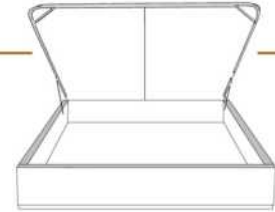

Avec rangement | With Storage
K 430 - Q 431