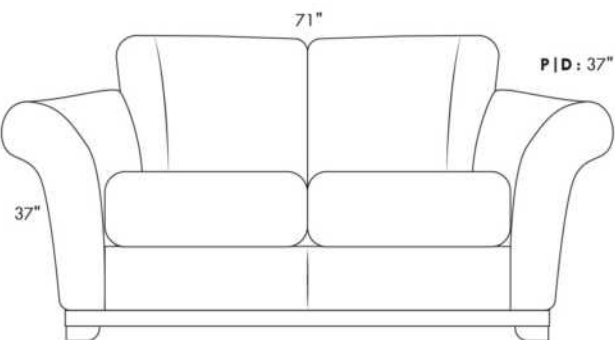

Hauteur de siège 20" | Hauteur devant bras 28" | Profondeur d'assise 20"
Seat Height 20" | Arm Height 28" | Seat Depth 20"