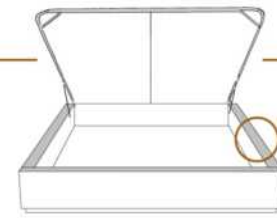

Avec rangement | With Storage
**1" plus large | **1" wider
K 530 - Q 531