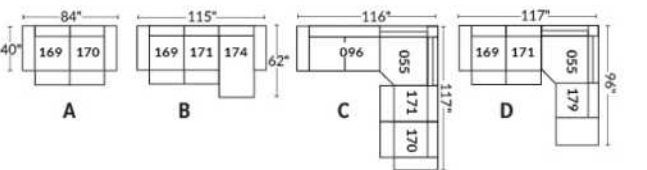

EXEMPLE 30" EXAMPLE