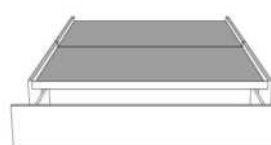

Rangement à tiroir frontal
With Front Drawer
K 540 - Q 541 - D 542