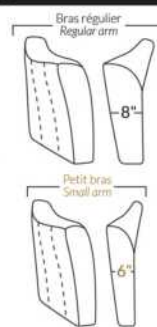

BRAS | ARMS

Option de bras:
Bras Régulier Large 8" ou Petit bras 6"

Arm option
Regular arm Large 8" or Small arm 6"

Controleur de l'inclinaison situé à l'intérieur du bras
Recliner control located on the inside of the arm.