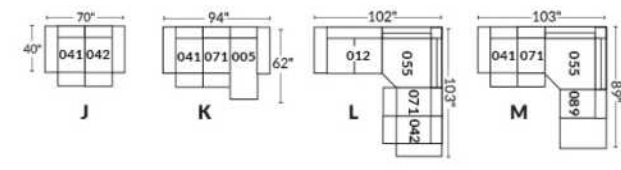

EXEMPLE 23" EXAMPLE