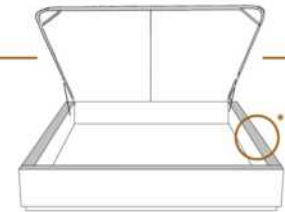

Avec rangement | With Storage
**1" plus large | **1" wider
K 530 - Q 531