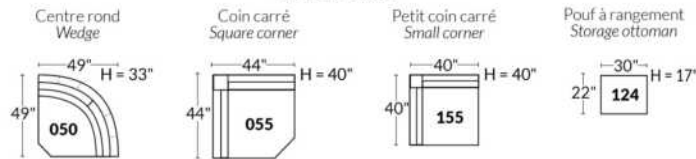

Autres | Others