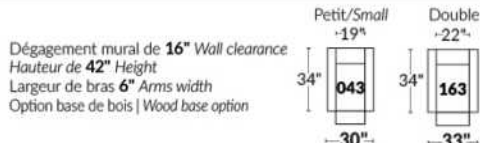

FAUTEUIL BERÇANT PIVOTANT INCLINABLE SWIVEL ROCKING MOTION CHAIR