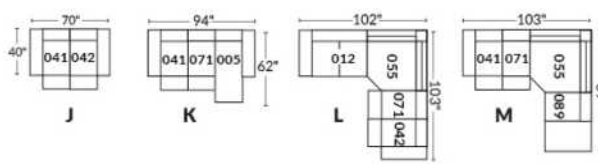

EXEMPLE 23" EXAMPLE