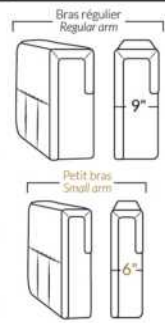

BRAS | ARMS

Option de bras:
Bras Régulier Large 9" ou Petit bras 6"

Arm option
Regular arm Large 9" or Small arm 6"

Contrôle de l'inclinaison situé à l'intérieur du bras
Recliner control located on the inside of the arm.

Option d'accessoires disponible sur le bras régulier seulement
Accessories option, available on Regular arms ONLY.