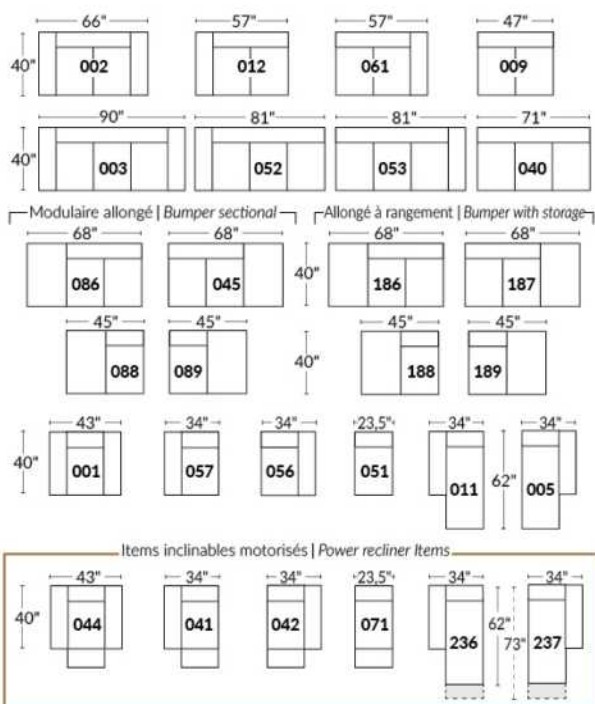

SIÈGE 23" DE LARGE | 23" SEAT WIDTH