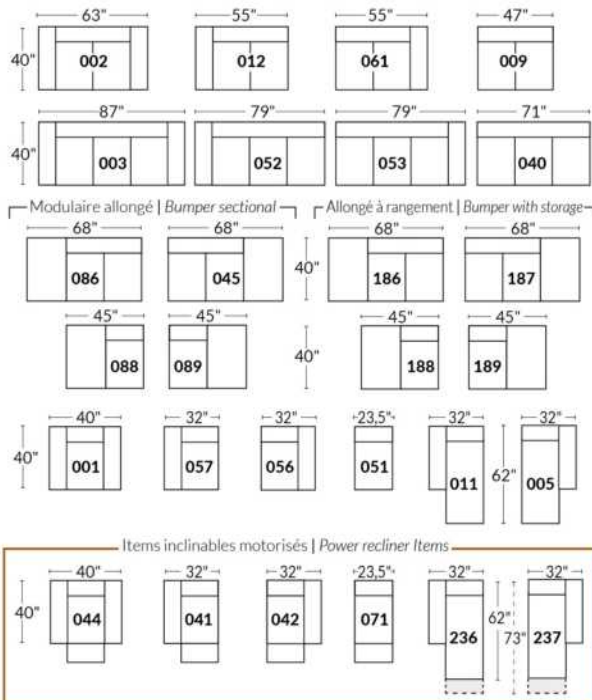

SIÈGE 23" DE LARGE | 23" SEAT WIDTH