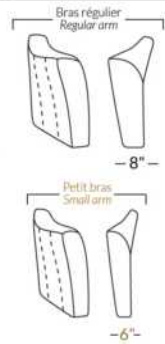

BRAS | ARMS

Option de bras:
Bras Régulier Large 8" ou Petit bras 6"

Arm option
Regular arm Large 8" or Small arm 6"

Contrôle de l'inclinaison situé à l'extérieur du bras
Recliner control located on the outside of the arm.