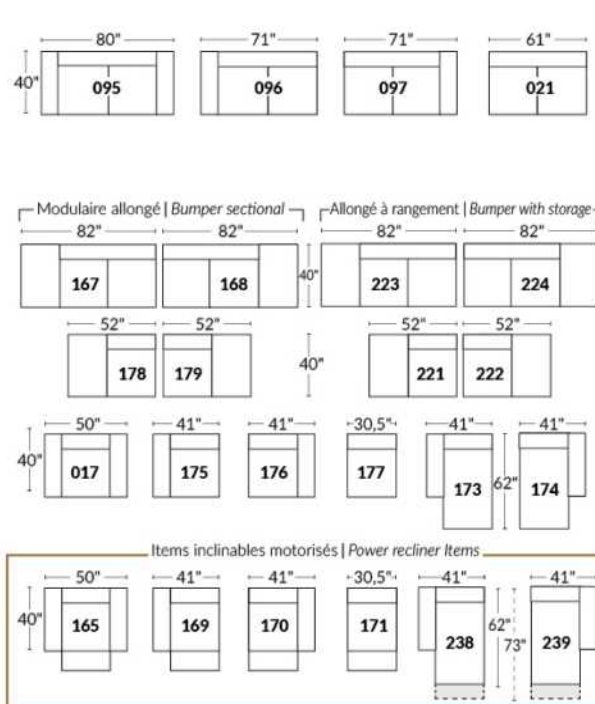

SIÈGE 30" DE LARGE | 30" SEAT WIDTH