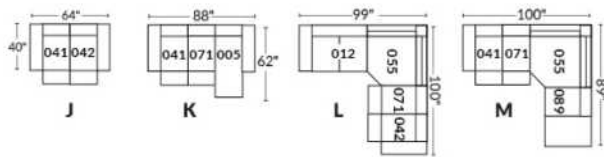

EXEMPLE 23" EXAMPLE