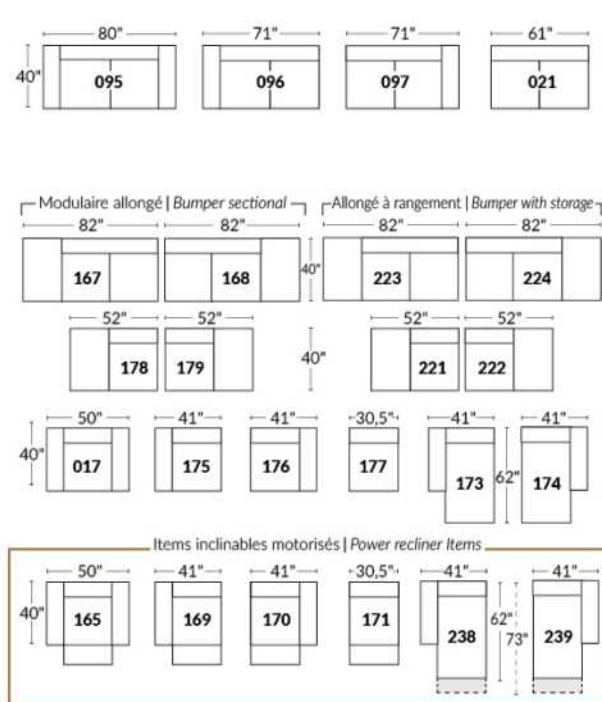

SIÈGE 30" DE LARGE | 30" SEAT WIDTH