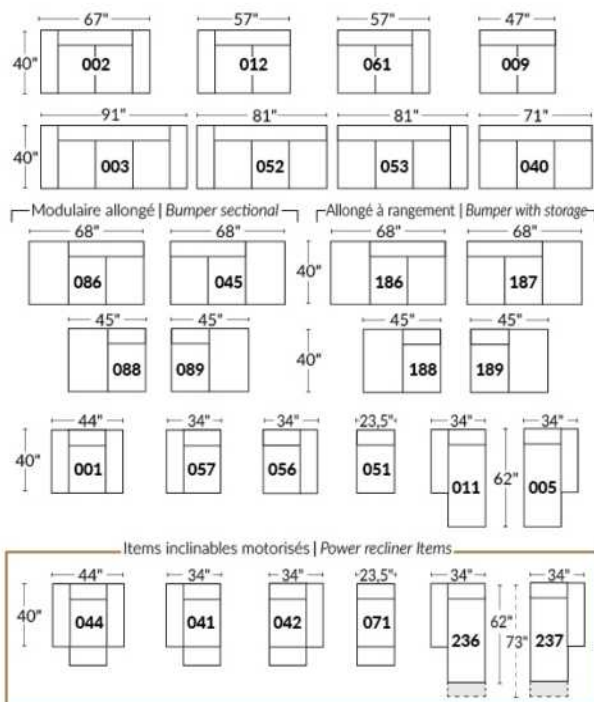

SIÈGE 23" DE LARGE | 23" SEAT WIDTH