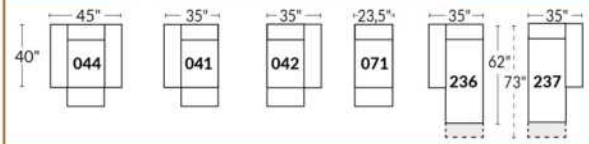

Items inclinables motorisés | Power recliner Items