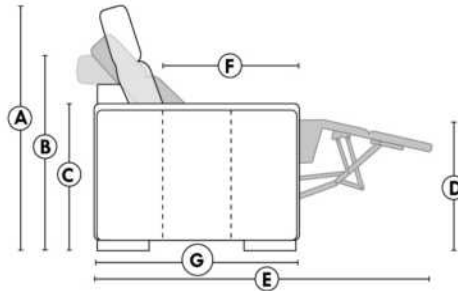

SPECIFICATIONS