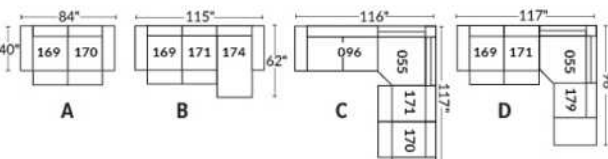

EXEMPLE 30" EXAMPLE