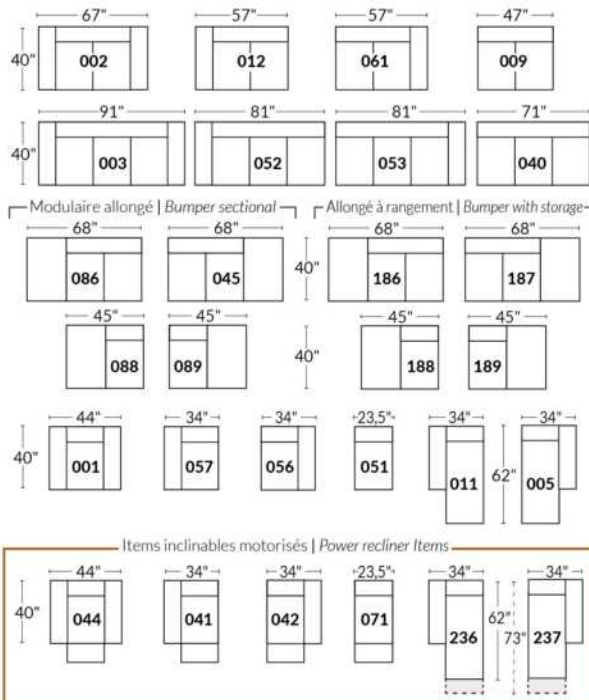

SIÈGE 23" DE LARGE | 23" SEAT WIDTH