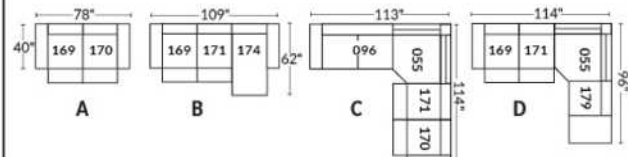

EXEMPLE 30" EXAMPLE