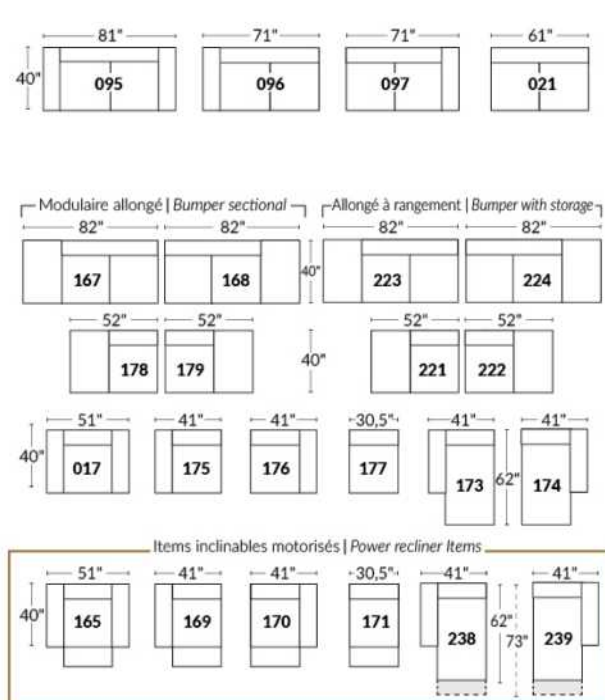

SIÈGE 30" DE LARGE | 30" SEAT WIDTH