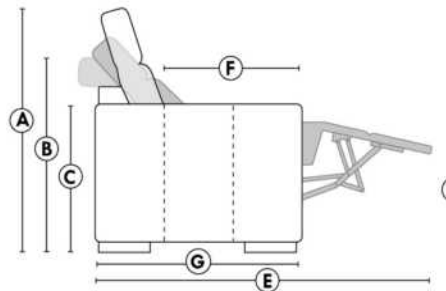

OPTIMA Collection

Jaymar

Conçu et fabriqué fièrement au Canada
Proudly designed and made in Canada

Our product is hand-made and minor variations can occur.

SPECIFICATIONS

- ☐ Appui-tête levé | Headrest up
- ☐ Appui-tête baissé | Headrest down
- ☐ Complètement incliné | Fully reclined

- **A** Hauteur complète 40" Total Height
- **B** Hauteur appui-tête baissé 33" Height headrest down
- **C** Hauteur du bras 24" Arm Height
- **D** Hauteur du siège 19,5" Seat height
- **E** Profondeur inclinée 65" Depth fully reclined
- **F** Profondeur d'assise 20"/ou/ 22" Seat depth
- **G** Profondeur appui-tête monté 37,5" Depth with headrest up

BRAS | ARMS

Option de bras:
Bras Régulier Large ou Petit bras

Arm option
Regular arm Large or Small arm

Option d'accessoires disponible sur
certain bras régulier seulement

Accessories option, available on certain
Regular arms ONLY.