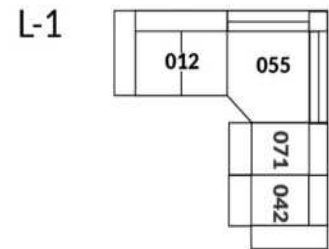

30" Seat Width | Siège 30" de large

Home Theatre CONFIGURATIONS Cinéma maison

23" Seat Width | Siège 23" de large

Home Theatre CONFIGURATIONS Cinéma maison

OPTIMA Collection

Jaymar

Conçu et fabriqué fièrement au Canada
Proudly designed and made in Canada