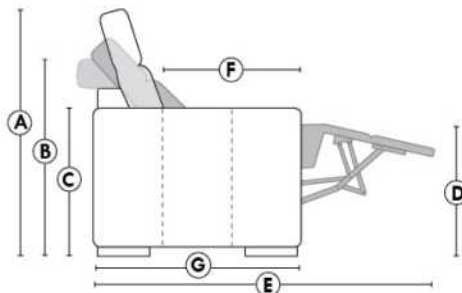

SPECIFICATIONS