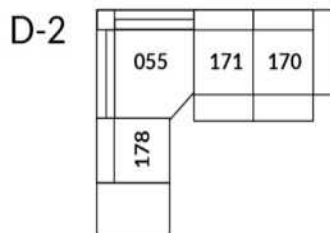

30" Seat Width | Siège 30" de large

Home Theatre CONFIGURATIONS Cinéma maison

23" Seat Width | Siège 23" de large

Home Theatre CONFIGURATIONS Cinéma maison

OPTIMA Collection

Jaymar

Conçu et fabriqué fièrement au Canada
Proudly designed and made in Canada