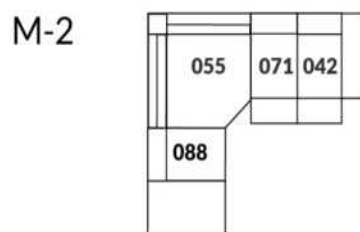

30" Seat Width | Siège 30" de large

Home Theatre CONFIGURATIONS Cinéma maison

23" Seat Width | Siège 23" de large

Home Theatre CONFIGURATIONS Cinéma maison

OPTIMA Collection

Jaymar

Conçu et fabriqué fièrement au Canada
Proudly designed and made in Canada