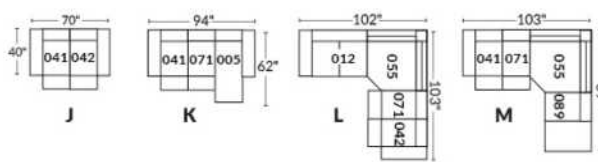

EXEMPLE 23" EXAMPLE