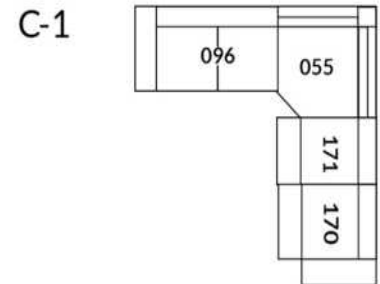

30" Seat Width | Siège 30" de large

Home Theatre CONFIGURATIONS Cinéma maison

23" Seat Width | Siège 23" de large

Home Theatre CONFIGURATIONS Cinéma maison

OPTIMA Collection

Jaymar

Conçu et fabriqué fièrement au Canada
Proudly designed and made in Canada