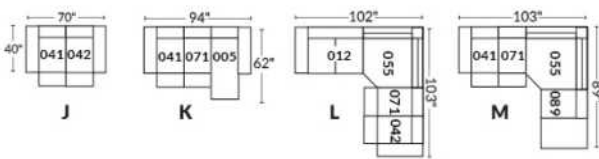

EXEMPLE 23" EXAMPLE