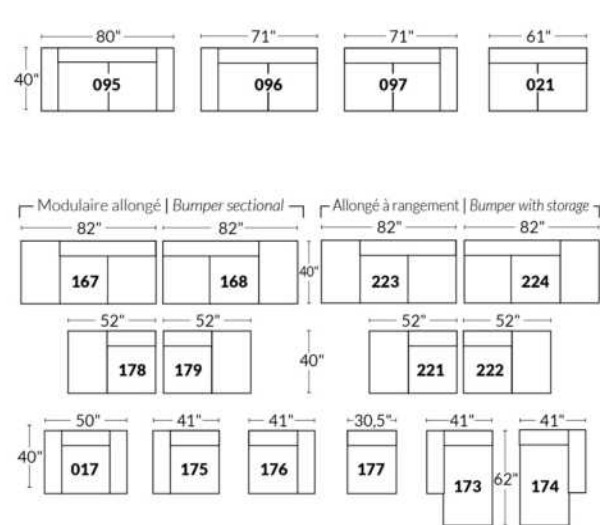

SIÈGE 30" DE LARGE | 30" SEAT WIDTH