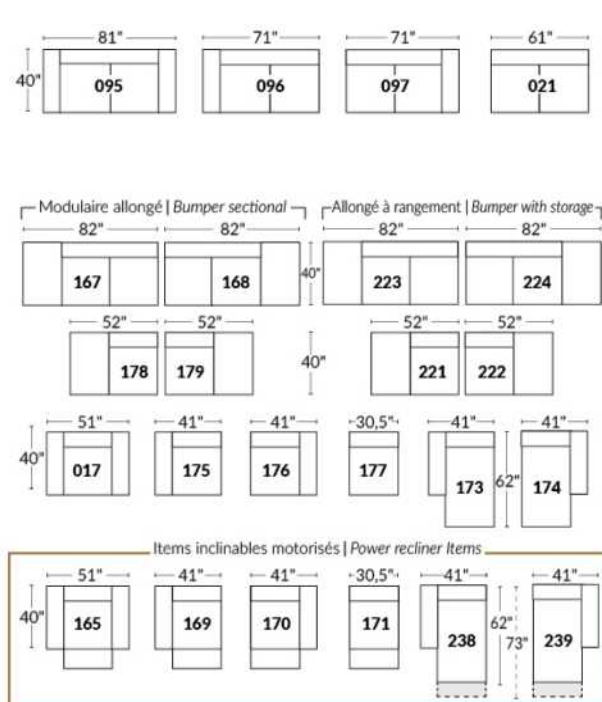

SIÈGE 30" DE LARGE | 30" SEAT WIDTH