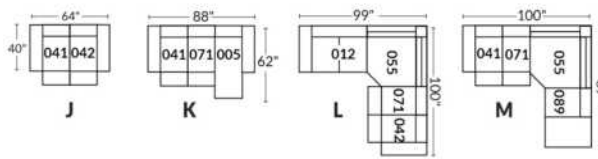

EXEMPLE 23" EXAMPLE