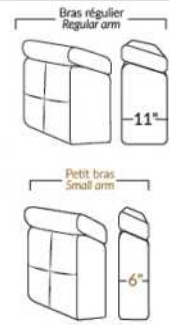

BRAS | ARMS

Option de bras:
Bras Régulier Large 11" ou Petit bras 6"

Arm option
Regular arm Large 11" or Small arm 6"

Contrôle de l'inclinaison situé à l'extérieur du bras
Recliner control located on the outside of the arm.