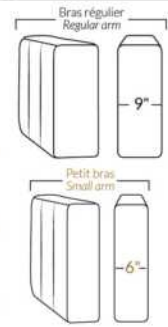

BRAS | ARMS

Option de bras:
Bras Régulier Large 9" ou Petit bras 6"

Arm option
Regular arm Large 9" or Small arm 6"

Contrôle de l'inclinaison situé à l'intérieur du bras
Recliner control located on the inside of the arm.

Option d'accessoires disponible sur le bras régulier seulement
Accessories option, available on Regular arms ONLY.