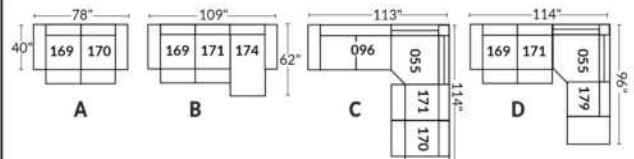

EXEMPLE 30" EXAMPLE