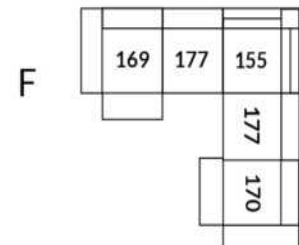

30" Seat Width | Siège 30" de large

Home Theatre CONFIGURATIONS Cinéma maison

23" Seat Width | Siège 23" de large

Home Theatre CONFIGURATIONS Cinéma maison

OPTIMA Collection

Jaymar

Conçu et fabriqué fièrement au Canada
Proudly designed and made in Canada