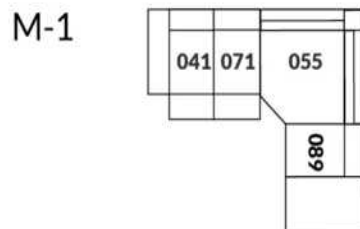

30" Seat Width | Siège 30" de large

Home Theatre CONFIGURATIONS Cinéma maison

23" Seat Width | Siège 23" de large

Home Theatre CONFIGURATIONS Cinéma maison

OPTIMA Collection

Jaymar

Conçu et fabriqué fièrement au Canada
Proudly designed and made in Canada