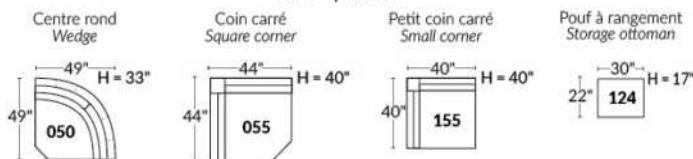

Autres | Others