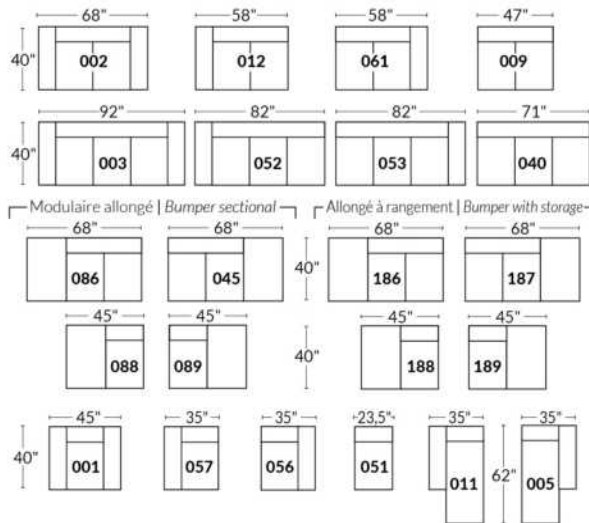

SIÈGE 23" DE LARGE | 23" SEAT WIDTH