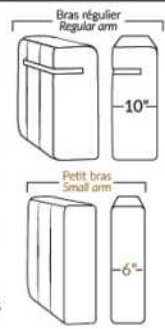

BRAS | ARMS

Option de bras:
Bras Régulier Large 10" ou Petit bras 6"

Arm option
Regular arm Large 10" or Small arm 6"

Contrôle de l'inclinaison situé à l'intérieur du bras
Recliner control located on the inside of the arm.

Option d'accessoires disponible sur le bras régulier seulement
Accessories option, available on Regular arms ONLY.