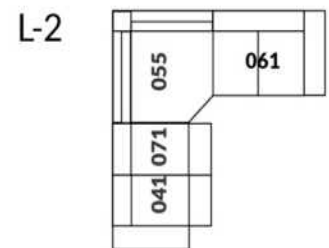

30" Seat Width | Siège 30" de large

Home Theatre CONFIGURATIONS Cinéma maison

23" Seat Width | Siège 23" de large

Home Theatre CONFIGURATIONS Cinéma maison

OPTIMA Collection

Jaymar

Conçu et fabriqué fièrement au Canada
Proudly designed and made in Canada