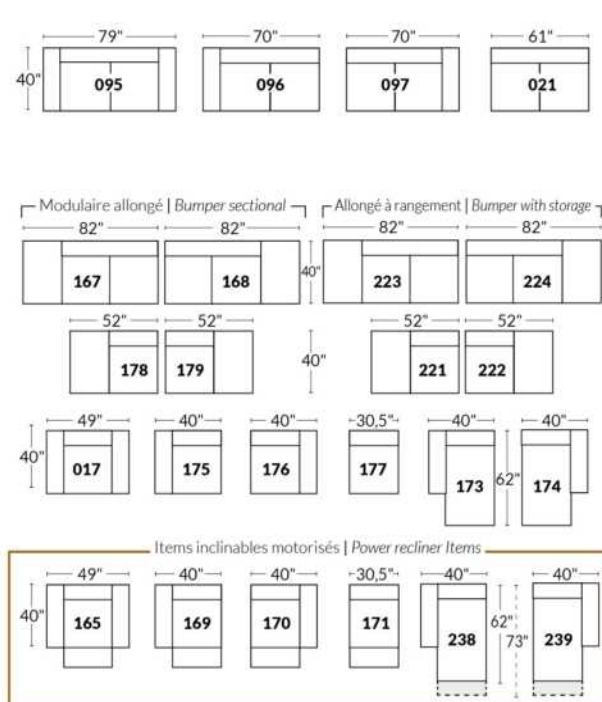

SIÈGE 30" DE LARGE | 30" SEAT WIDTH