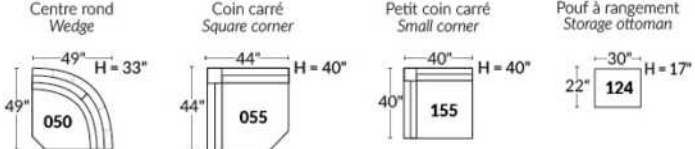

Autres | Others