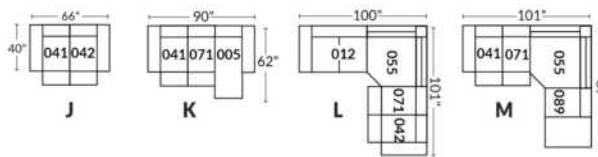

EXEMPLE 23" EXAMPLE