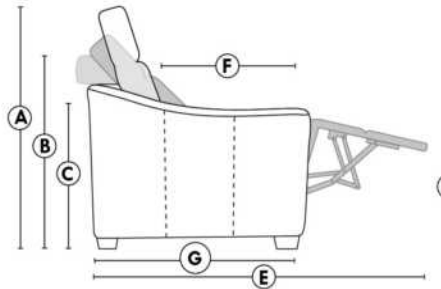

SPECIFICATIONS