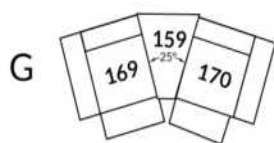

30" Seat Width | Siège 30" de large

Home Theatre CONFIGURATIONS Cinéma maison

23" Seat Width | Siège 23" de large

Home Theatre CONFIGURATIONS Cinéma maison

OPTIMA Collection

Jaymar

Conçu et fabriqué fièrement au Canada
Proudly designed and made in Canada