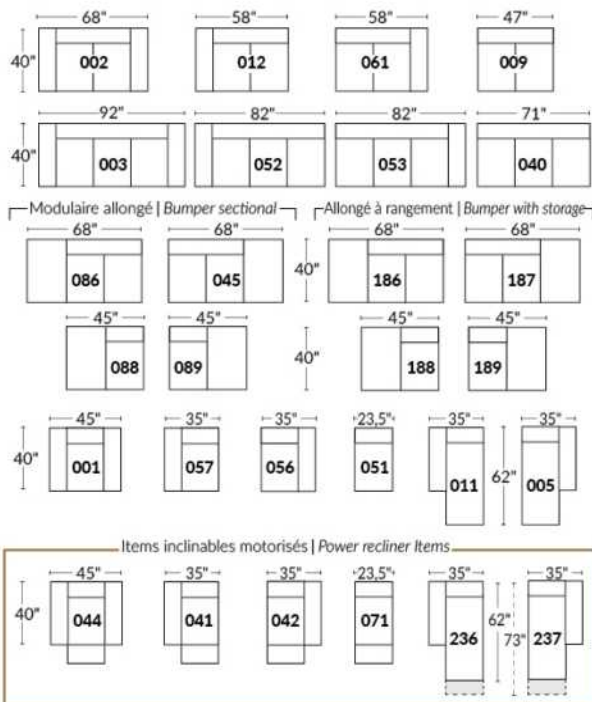

SIÈGE 23" DE LARGE | 23" SEAT WIDTH