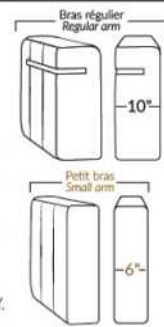

BRAS | ARMS

Option de bras:
Bras Régulier Large 10" ou Petit bras 6"

Arm option
Regular arm Large 10" or Small arm 6"

Contrôle de l'inclinaison situé à l'intérieur du bras
Recliner control located on the inside of the arm.

Option d'accessoires disponible sur le bras régulier seulement
Accessories option, available on Regular arms ONLY.