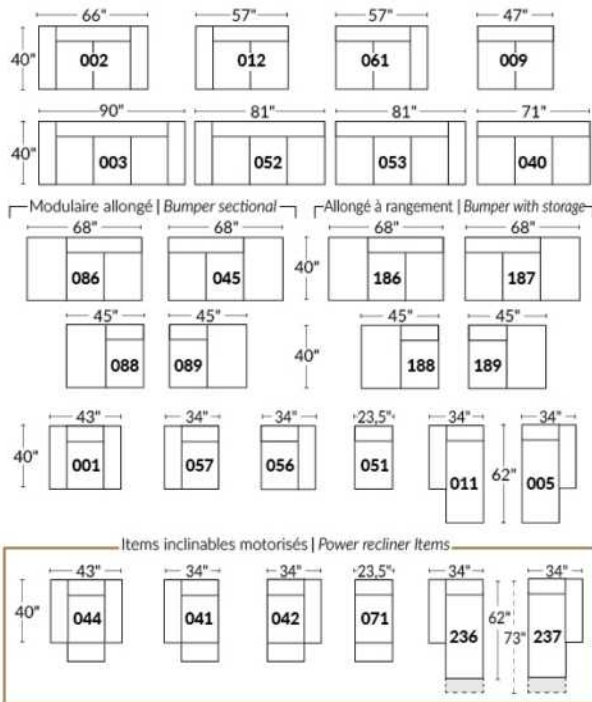

SIÈGE 23" DE LARGE | 23" SEAT WIDTH