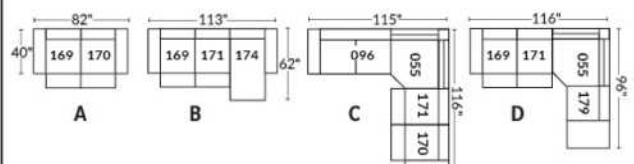

EXEMPLE 30" EXAMPLE