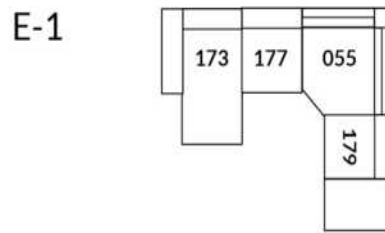

30" Seat Width | Siège 30" de large

Home Theatre CONFIGURATIONS Cinéma maison

23" Seat Width | Siège 23" de large

Home Theatre CONFIGURATIONS Cinéma maison

OPTIMA Collection

Jaymar

Conçu et fabriqué fièrement au Canada
Proudly designed and made in Canada