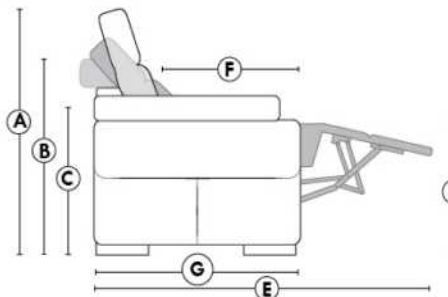

SPECIFICATIONS