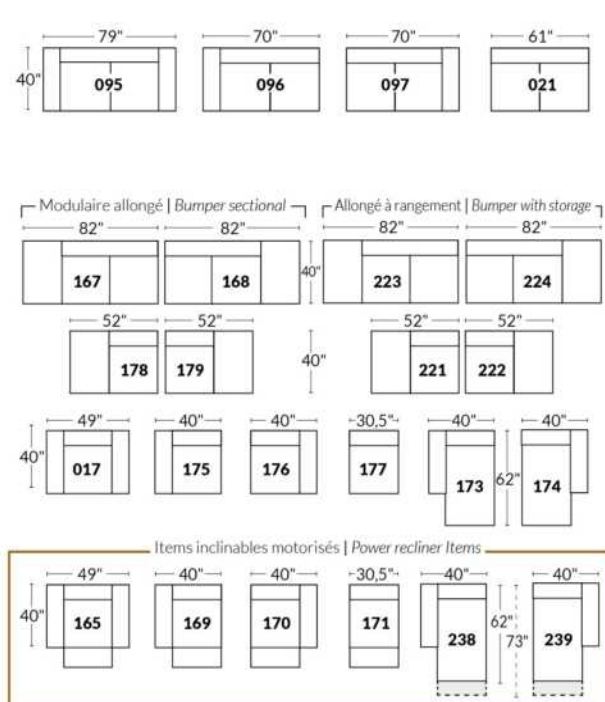

SIÈGE 30" DE LARGE | 30" SEAT WIDTH