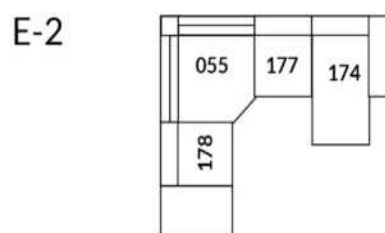

30" Seat Width | Siège 30" de large