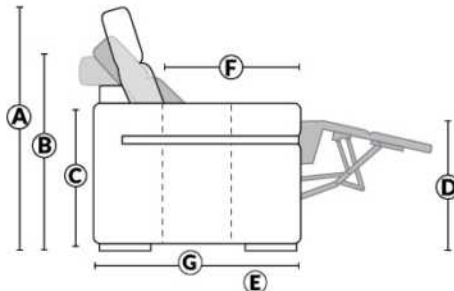

SPECIFICATIONS