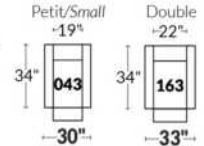

FAUTEUIL BERÇANT PIVOTANT INCLINABLE SWIVEL ROCKING MOTION CHAIR

Dégagement mural de 16" / Wall clearance
Hauteur de 42" / Height
Largeur de bras 6" / Arms width
Option base de bois / Wood base option