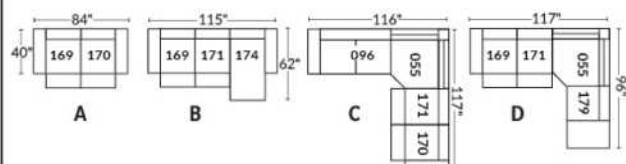

EXEMPLE 30" EXAMPLE