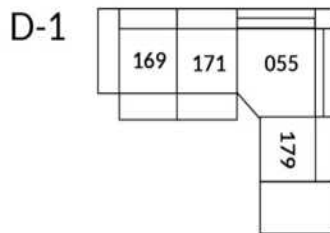

30" Seat Width | Siège 30" de large

Home Theatre CONFIGURATIONS Cinéma maison

23" Seat Width | Siège 23" de large

Home Theatre CONFIGURATIONS Cinéma maison

OPTIMA Collection

Jaymar

Conçu et fabriqué fièrement au Canada
Proudly designed and made in Canada