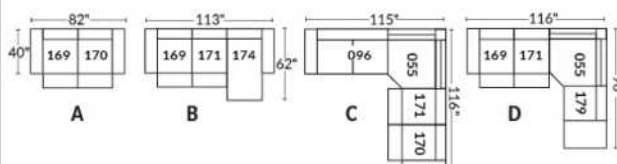

EXEMPLE 30" EXAMPLE