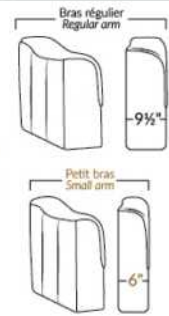

BRAS | ARMS

Option de bras:
Bras Régulier Large 9,5" ou Petit bras 6"

Arm option
Regular arm Large 9.5" or Small arm 6"

Contrôle de l'inclinaison situé à l'extérieur du bras
Recliner control located on the outside of the arm.