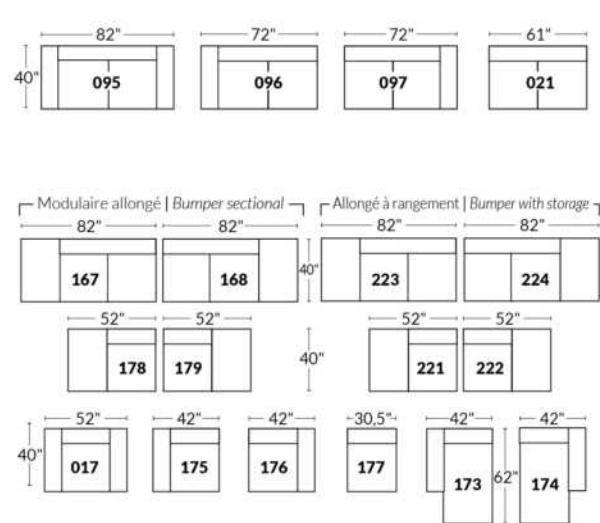

SIÈGE 30" DE LARGE | 30" SEAT WIDTH