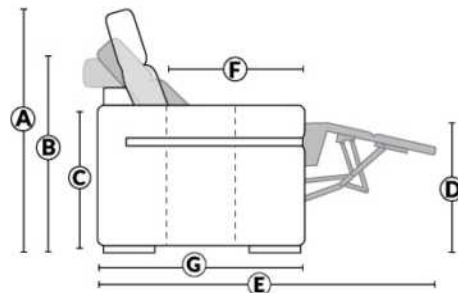

SPECIFICATIONS