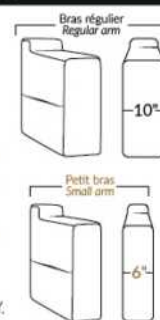

BRAS | ARMS

Option de bras:
Bras Régulier Large 10" ou Petit bras 6"

Arm option
Regular arm Large 10" or Small arm 6"

Contrôle de l'inclinaison situé à l'intérieur du bras
Recliner control located on the inside of the arm.

Option d'accessoires disponible sur
le bras régulier seulement
Accessories option, available on Regular arms ONLY.