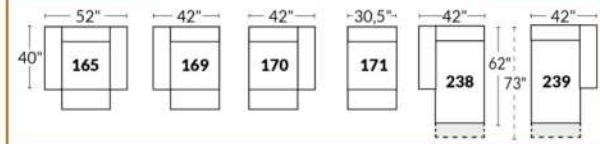

Items inclinables motorisés | Power recliner Items