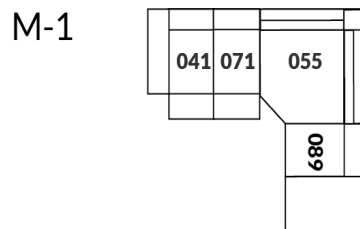

23" Seat Width | Siège 23" de large