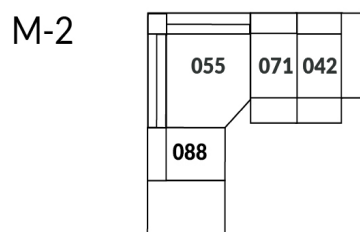

23" Seat Width | Siège 23" de large