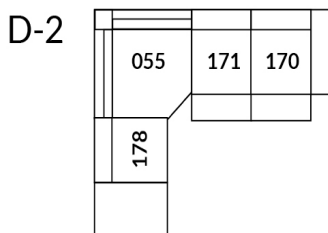

30" Seat Width | Siège 30" de large