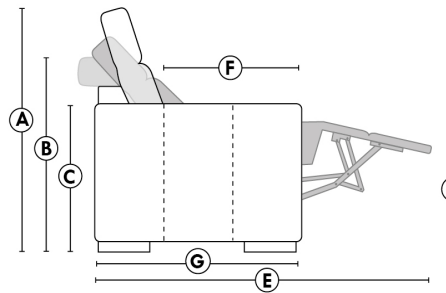

OPTIMA Collection

Jaymar

Conçu et fabriqué fièrement au Canada
Proudly designed and made in Canada

Our product is hand-made and minor variations can occur.

SPECIFICATIONS

- ☐ Appui-tête levé Headrest up
- ☐ Appui-tête baissé Headrest down
- ☐ Complètement incliné Fully reclined

- **A** Hauteur complète 40" Total Height
- **B** Hauteur appui-tête baissé 33" Height headrest down
- **C** Hauteur du bras 24" Arm Height
- **D** Hauteur du siège 19,5" Seat height
- **E** Profondeur inclinée 65" Depth fully reclined
- **F** Profondeur d'assise 20"ou/ou" 22" Seat depth
- **G** Profondeur appui-tête monté 37,5" Depth with headrest up

BRAS | ARMS

Option de bras:
Bras Régulier Large ou Petit bras

Arm option
Regular arm Large or Small arm

Option d'accessoires disponible sur
certain bras régulier seulement

Accessories option, available on certain
Regular arms ONLY.