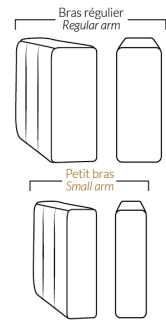

OPTIMA Collection

Jaymar

Conçu et fabriqué fièrement au Canada
Proudly designed and made in Canada

Our product is hand-made and minor variations can occur.

SPECIFICATIONS

- ☐ Appui-tête levé Headrest up
- ☐ Appui-tête baissé Headrest down
- ☐ Complètement incliné Fully reclined

- **A** Hauteur complète 40" Total Height
- **B** Hauteur appui-tête baissé 33" Height headrest down
- **C** Hauteur du bras 24" Arm Height
- **D** Hauteur du siège 19,5" Seat height
- **E** Profondeur inclinée 65" Depth fully reclined
- **F** Profondeur d'assise 20"ou/ou" 22" Seat depth
- **G** Profondeur appui-tête monté 37,5" Depth with headrest up

BRAS | ARMS

Option de bras:
Bras Régulier Large ou Petit bras

Arm option
Regular arm Large or Small arm

Option d'accessoires disponible sur
certain bras régulier seulement

Accessories option, available on certain
Regular arms ONLY.

FAUTEUIL BERÇANT PIVOTANT INCLINABLE SWIVEL ROCKING MOTION CHAIR

Dégagement mural de 16" Wall clearance
Hauteur de 42" Height
Largeur de bras 6" Arms width
Option base de bois | Wood base option

SIÈGE 23" DE LARGE | 23" SEAT WIDTH

SIÈGE 30" DE LARGE | 30" SEAT WIDTH

Autres | Others