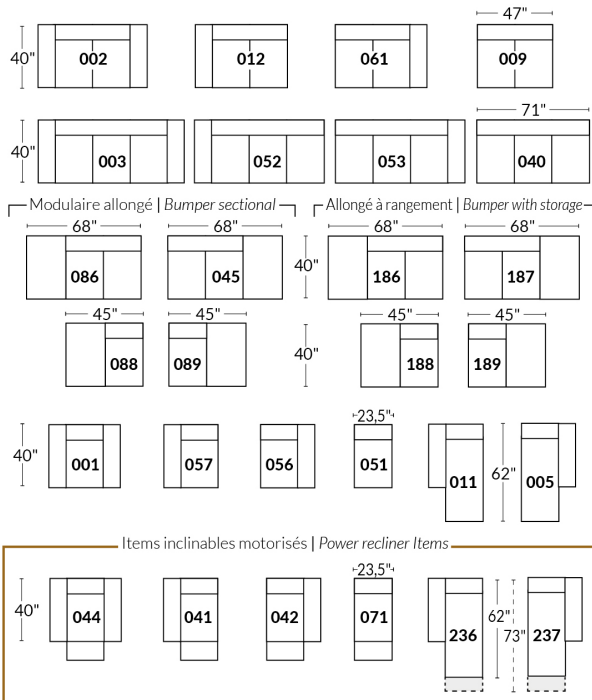

SIÈGE 23" DE LARGE | 23" SEAT WIDTH