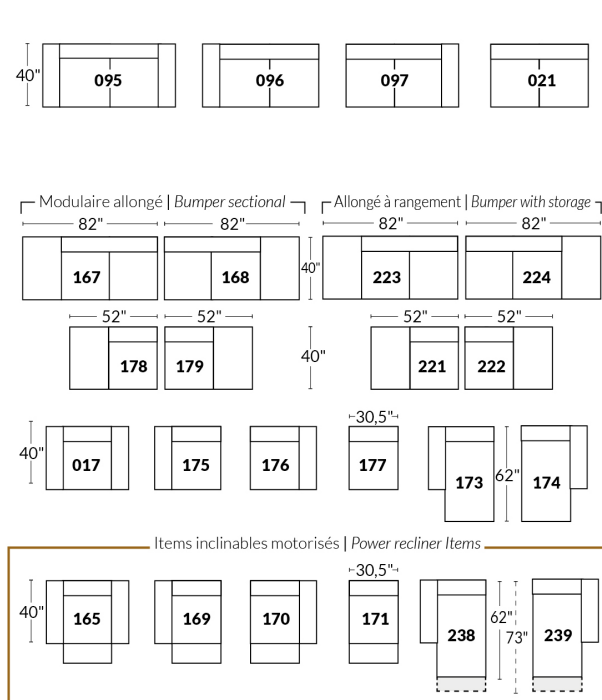

SIÈGE 30" DE LARGE | 30" SEAT WIDTH