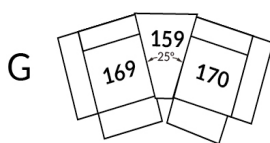

Home Theatre CONFIGURATIONS Cinéma maison