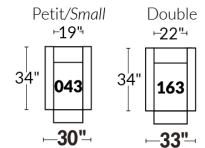

FAUTEUIL BERÇANT PIVOTANT INCLINABLE SWIVEL ROCKING MOTION CHAIR

Dégagement mural de 16" Wall clearance
Hauteur de 42" Height
Largeur de bras 6" Arms width
Option base de bois | Wood base option