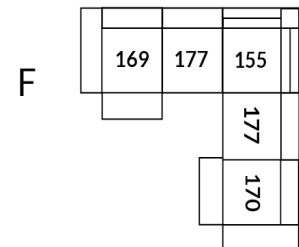

30" Seat Width | Siège 30" de large