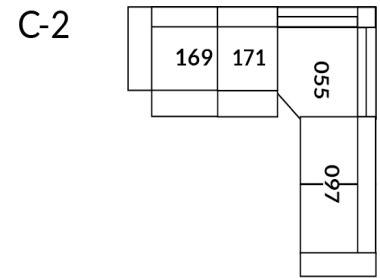

30" Seat Width | Siège 30" de large