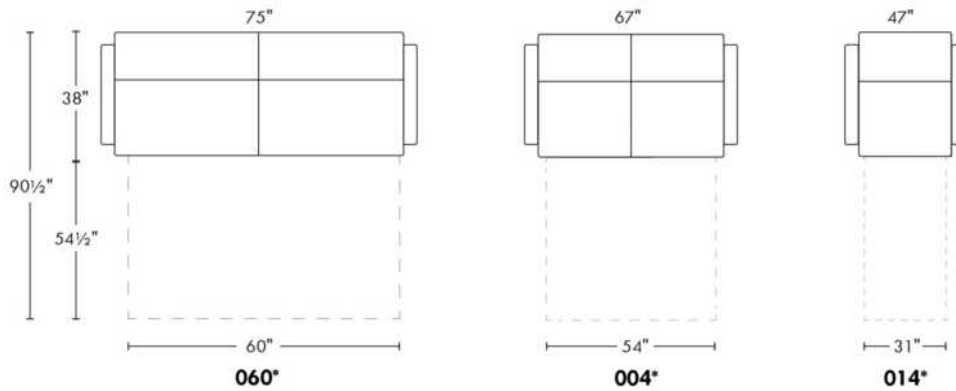

SCARSDALE

Hauteur complète 35" | Hauteur de siège 19" | Hauteur devant bras 27" | Profondeur d'assise 20"
Total Height 35" | Seat Height 19" | Arm Height 27" | Seat Depth 20"

www.jaymar.ca