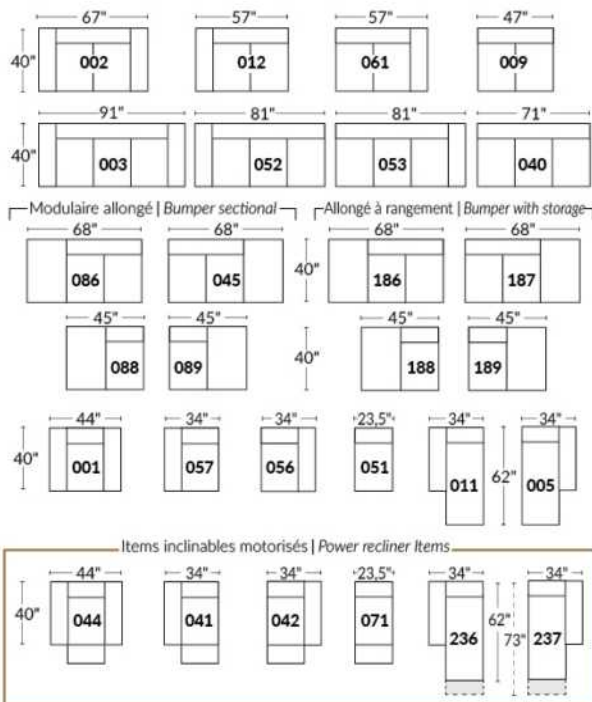

SIÈGE 23" DE LARGE | 23" SEAT WIDTH