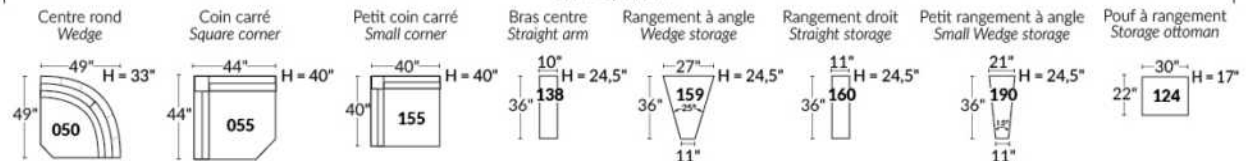

Autres | Others