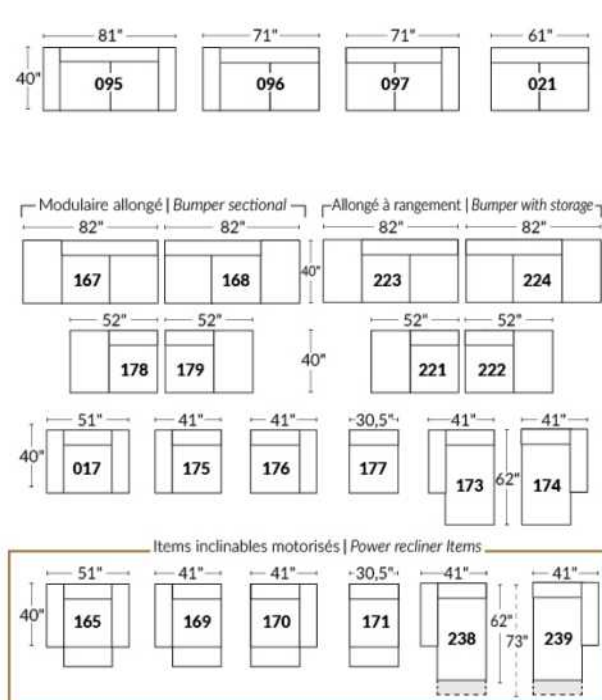

SIÈGE 30" DE LARGE | 30" SEAT WIDTH