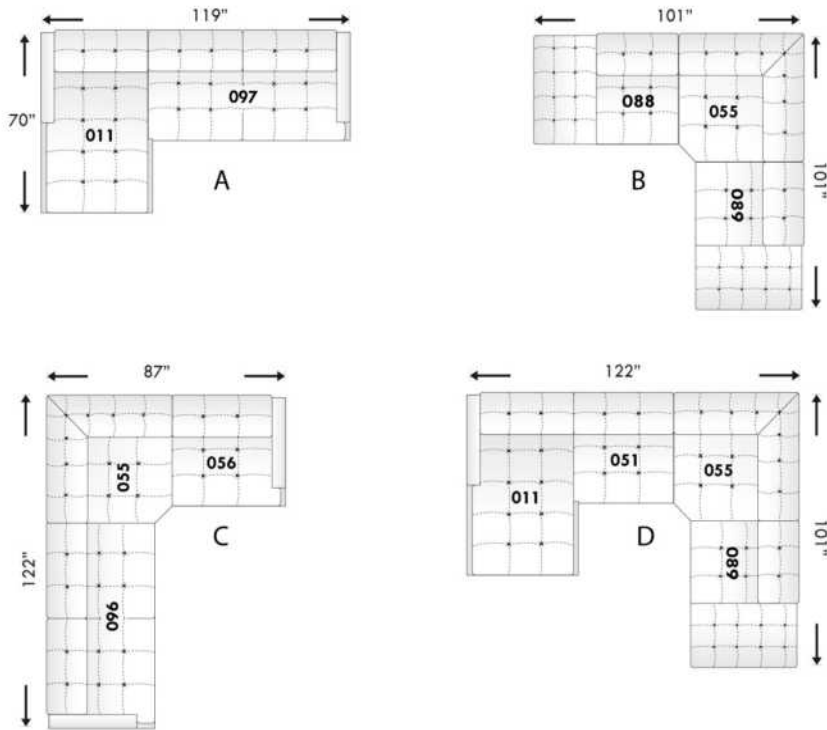

Configurations

Toutes les dimensions indiquées sont au pouce près. Nos produits sont fabriqués à la main et des variations mineures peuvent survenir.
All dimensions indicated are to the nearest inch. Our product is hand-made and minor variations can occur.

RZ012-02