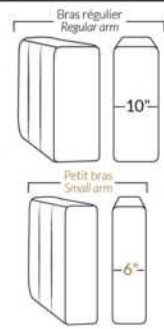

BRAS | ARMS

Option de bras:
Bras Régulier Large 10" ou Petit bras 6"

Arm option
Regular arm Large 10" or Small arm 6"

Contrôle de l'inclinaison situé à l'intérieur du bras
Recliner control located on the inside of the arm.