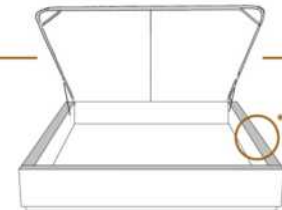

Avec rangement | With Storage
**1" plus large | **1" wider
K 530 - Q 531