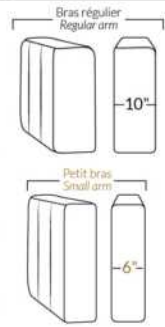

BRAS | ARMS

Option de bras:
Bras Régulier Large 10" ou Petit bras 6"

Arm option
Regular arm Large 10" or Small arm 6"

Contrôle de l'inclinaison situé à l'intérieur du bras
Recliner control located on the inside of the arm.

Option d'accessoires disponible sur le bras régulier seulement
Accessories option, available on Regular arms ONLY.