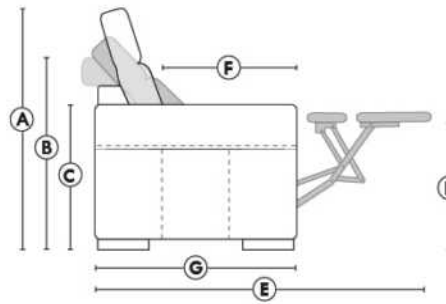

SPECIFICATIONS