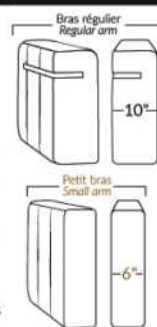

BRAS | ARMS

Option de bras:
Bras Régulier Large 10" ou Petit bras 6"

Arm option
Regular arm Large 10" or Small arm 6"

Contrôle de l'inclinaison situé à l'intérieur du bras
Recliner control located on the inside of the arm.

Option d'accessoires disponible sur le bras régulier seulement
Accessories option, available on Regular arms ONLY.