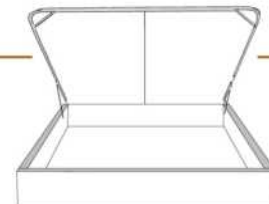

Avec rangement | With Storage
K 430 - Q 431