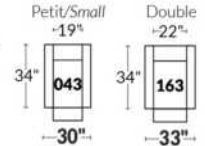

FAUTEUIL BERÇANT PIVOTANT INCLINABLE SWIVEL ROCKING MOTION CHAIR

Dégagement mural de 16" Wall clearance
Hauteur de 42" Height
Largeur de bras 6" Arms width
Option base de bois | Wood base option