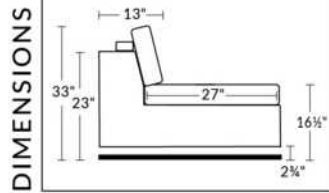

NATURE: RÜBIX COLLECTION

ITEMS 27" & 30" NE SONT PAS COMPATIBLES | ARE NOT COMPATIBLE
(PROFONDEUR DES ITEMS DIFFÉRENT | DEPTH OF ITEMS DIFFER)
Coussins cylindriques disponibles en ton sur ton ou en combo
Roll Cushions available in tone on tone or in combo

27" SIÈGES/SEAT

30" SIÈGES/SEAT