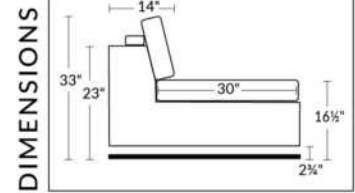

EXEMPLE CONFIGURATIONS EXAMPLE

ITEMS 27" & 30" NE SONT PAS COMPATIBLES - ARE NOT COMPATIBLE