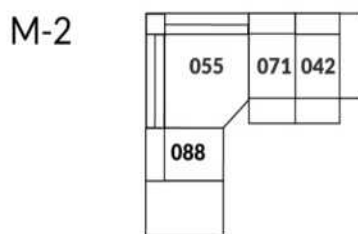

30" Seat Width | Siège 30" de large

Home Theatre CONFIGURATIONS Cinéma maison

23" Seat Width | Siège 23" de large

Home Theatre CONFIGURATIONS Cinéma maison

OPTIMA Collection

Conçu et fabriqué fièrement au Canada
Proudly designed and made in Canada