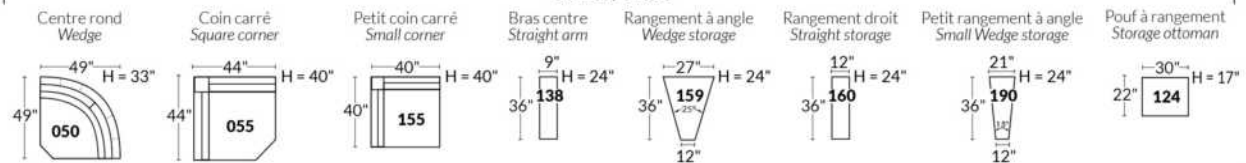

Autres | Others