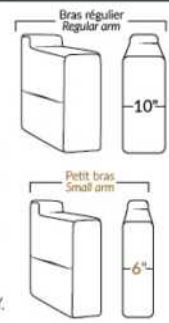

BRAS | ARMS

Option de bras:
Bras Régulier Large 10" ou Petit bras 6"

Arm option
Regular arm Large 10" or Small arm 6"

Contrôle de l'inclinaison situé à l'intérieur du bras
Recliner control located on the inside of the arm.

Option d'accessoires disponible sur le bras régulier seulement
Accessories option, available on Regular arms ONLY.