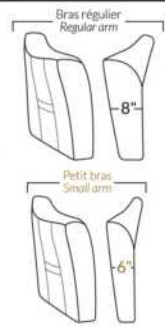

BRAS | ARMS

Option de bras:
Bras Régulier Large 8" ou Petit bras 6"

Arm option
Regular arm Large 8" or Small arm 6"

Contrôle de l'inclinaison situé à l'intérieur du bras
Recliner control located on the inside of the arm.