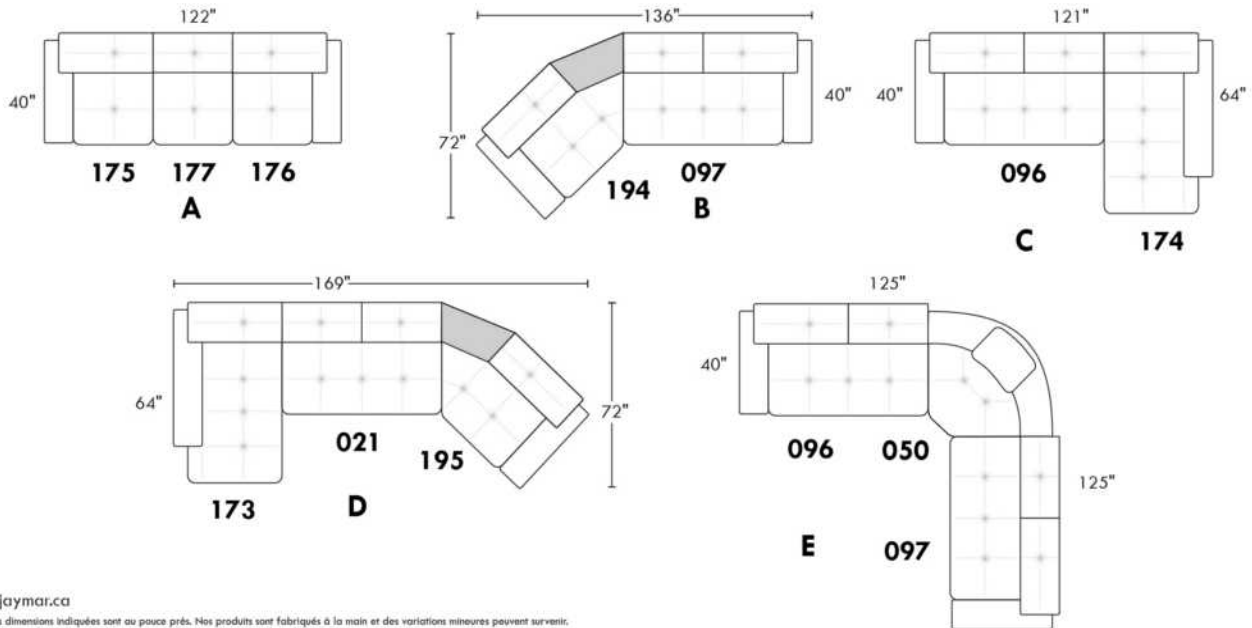

CONFIGURATIONS

www.jaymar.ca
Toutes les dimensions indiquées sont au pouce près. Nos produits sont fabriqués à la main et des variations mineures peuvent survenir.
All dimensions indicated are to the nearest inch. Our product is hand-made and minor variations can occur.