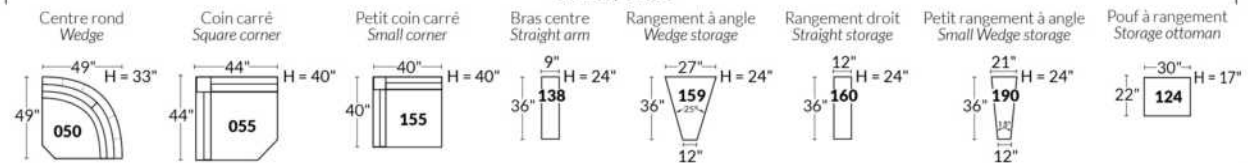

Autres | Others