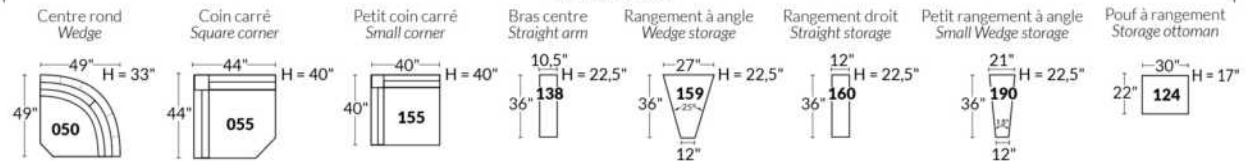

Autres | Others