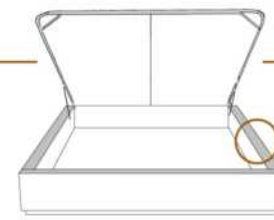

Avec rangement | With Storage
**1" plus large | **1" wider
K 530 - Q 531