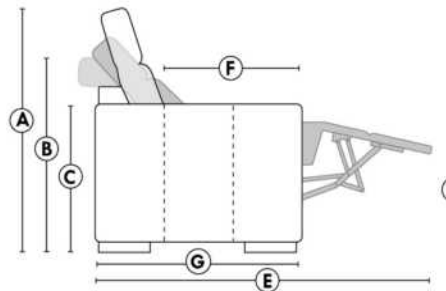

OPTIMA Collection

Conçu et fabriqué fièrement au Canada
Proudly designed and made in Canada

Nos produits sont fabriqués à la main et des variations mineures peuvent survenir
Our product is hand-made and minor variations can occur.

SPECIFICATIONS

- ☐ Appui-tête levé / Headrest up
- ☐ Appui-tête baissé / Headrest down
- ☐ Complètement incliné / Fully reclined

- **A** Hauteur complète 40" Total Height
- **B** Hauteur appui-tête baissé 33" Height headrest down
- **C** Hauteur du bras 24" Arm Height
- **D** Hauteur du siège 19,5" Seat height
- **E** Profondeur inclinée 65" Depth fully reclined
- **F** Profondeur d'assise 20"ou/ou 22" Seat depth
- **G** Profondeur appui-tête monté 37,5" Depth with headrest up

BRAS | ARMS

Option de bras:
Bras Régulier Large ou Petit bras

Arm option
Regular arm Large or Small arm

Option d'accessoires disponible sur
certain bras régulier seulement

Accessories option, available on certain
Regular arms ONLY.