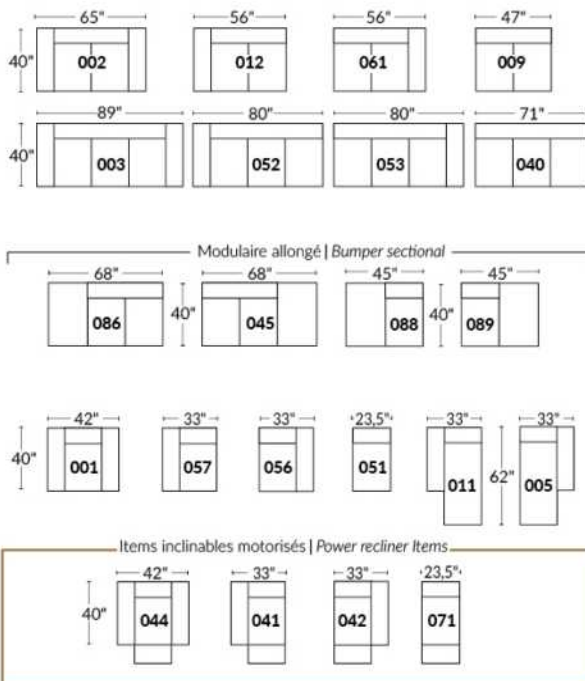

SIÈGE 23" DE LARGE | 23" SEAT WIDTH