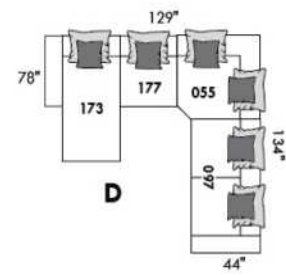

www.jaymar.ca