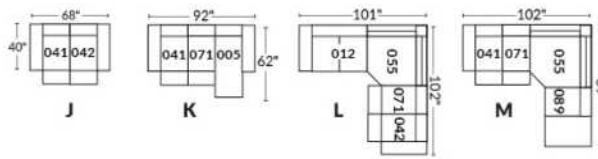

EXEMPLE 23" EXAMPLE