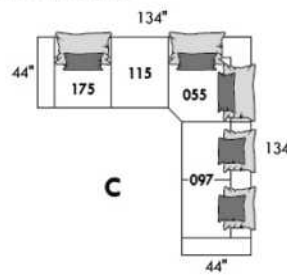

www.jaymar.ca