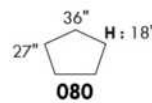

SIÈGE 23" DE LARGE | 23" SEAT WIDTH