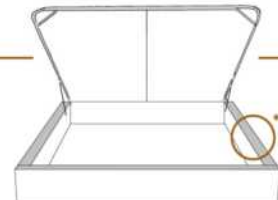

Avec rangement | With Storage
**1" plus large | **1" wider
K 530 - Q 531