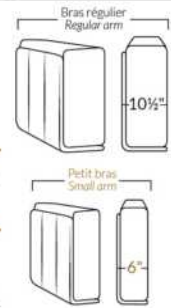

BRAS | ARMS

Option de bras:
Bras Régulier Large 10,5" ou Petit bras 6"

Arm option
Regular arm Large 10,5" or Small arm 6"

Contrôle de l'inclinaison situé à l'intérieur du bras
Recliner control located on the inside of the arm.

Option d'accessoires disponible sur le bras régulier seulement
Accessories option, available on Regular arms ONLY.