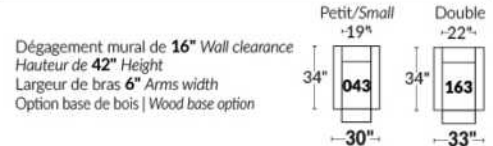

FAUTEUIL BERÇANT PIVOTANT INCLINABLE SWIVEL ROCKING MOTION CHAIR