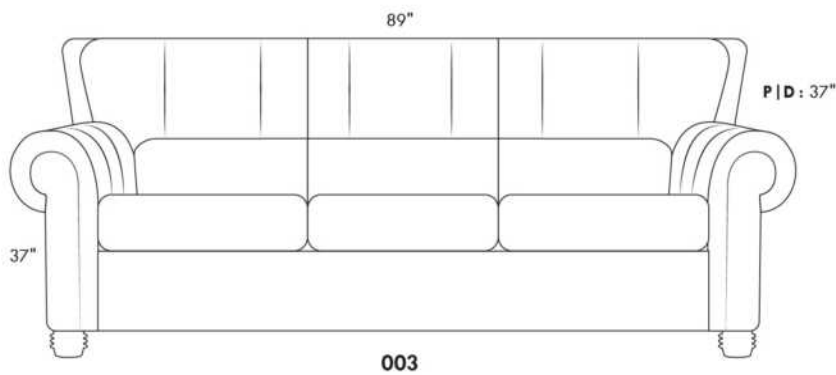

WINDSOR

Hauteur de siège 19" | Hauteur devant bras 26" | Profondeur d'assise 20"
Seat Height 19" | Arm Height 26" | Seat Depth 20"

www.jaymar.ca