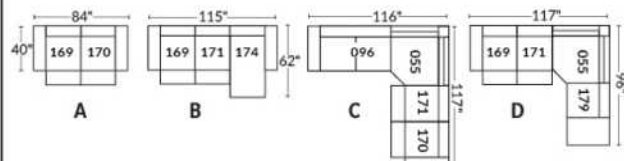

EXEMPLE 30" EXAMPLE