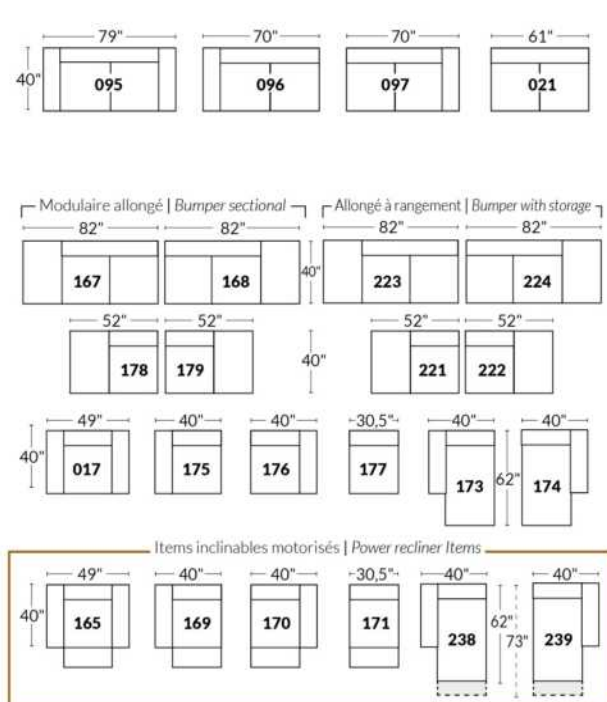

SIÈGE 30" DE LARGE | 30" SEAT WIDTH