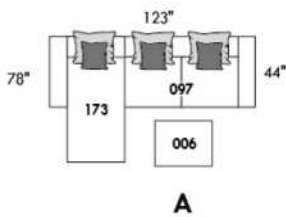

www.jaymar.ca