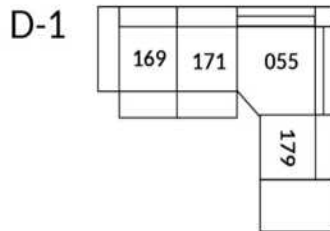

30" Seat Width | Siège 30" de large

Home Theatre CONFIGURATIONS Cinéma maison

23" Seat Width | Siège 23" de large

Home Theatre CONFIGURATIONS Cinéma maison

OPTIMA Collection

Conçu et fabriqué fièrement au Canada
Proudly designed and made in Canada