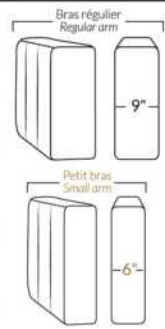

BRAS | ARMS

Option de bras:
Bras Régulier Large 9" ou Petit bras 6"

Arm option
Regular arm Large 9" or Small arm 6"

Contrôle de l'inclinaison situé à l'intérieur du bras
Recliner control located on the inside of the arm.

Option d'accessoires disponible sur le bras régulier seulement
Accessories option, available on Regular arms ONLY.