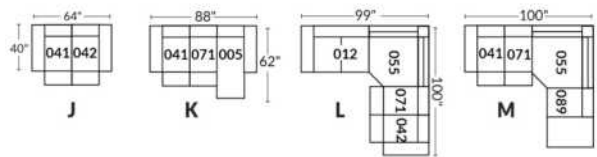

EXEMPLE 23" EXAMPLE