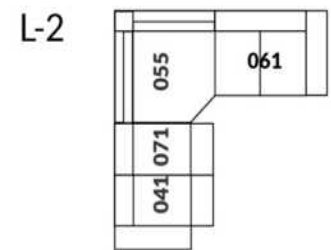

30" Seat Width | Siège 30" de large

Home Theatre CONFIGURATIONS Cinéma maison

23" Seat Width | Siège 23" de large

Home Theatre CONFIGURATIONS Cinéma maison

OPTIMA Collection

Conçu et fabriqué fièrement au Canada
Proudly designed and made in Canada