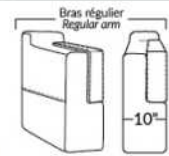

BRAS | ARMS

Option de bras:
Bras Régulier Large 10" ou Petit bras 6"