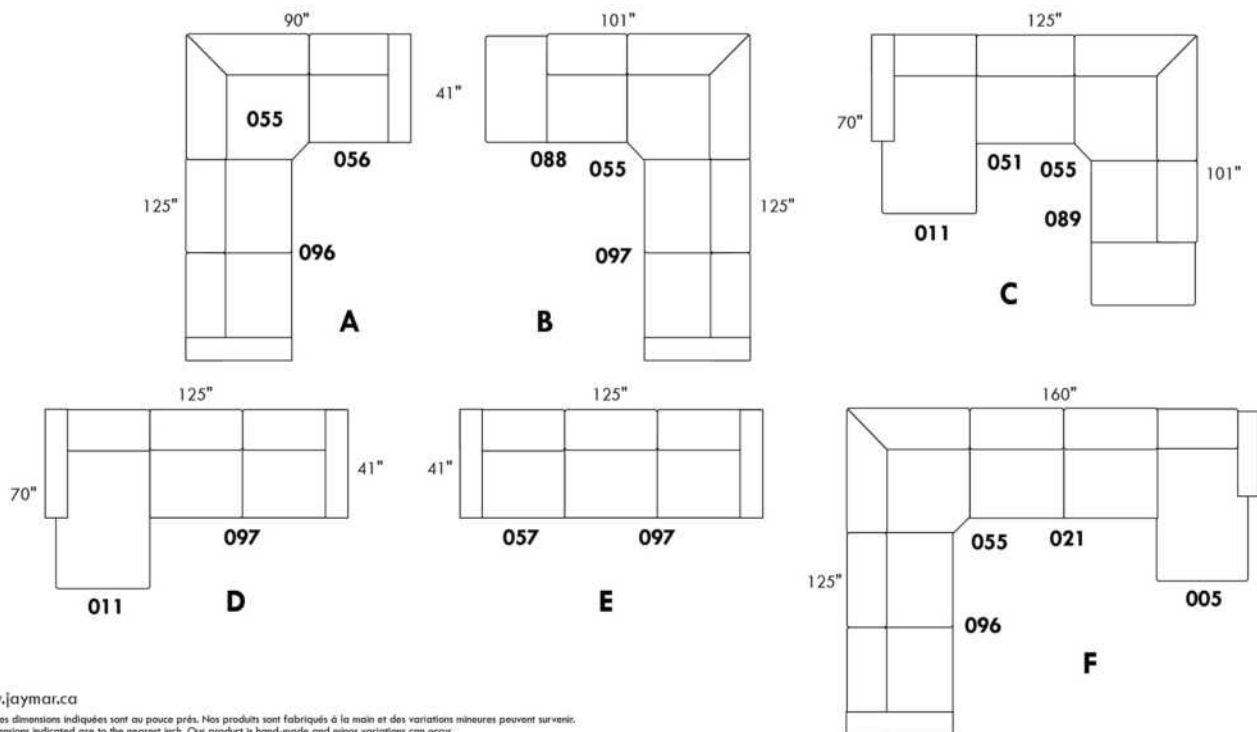

CONFIGURATIONS