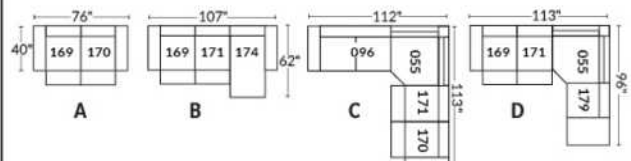

EXEMPLE 30" EXAMPLE