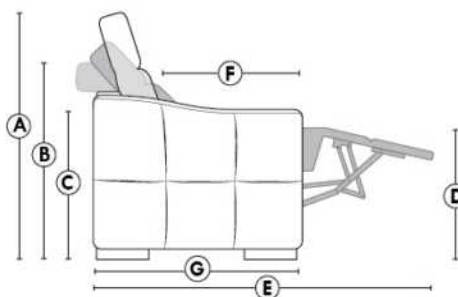

SPECIFICATIONS