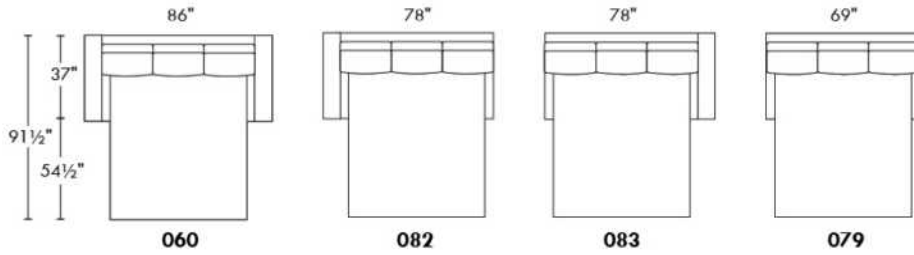

ODESSA

Hauteur complète 35" | Hauteur de siège 19" | Hauteur devant bras 25" | Profondeur d'assise 21"/22"
Total Height 35" | Seat Height 19" | Arm Height 25" | Seat Depth 21"/22"

www.jaymar.ca