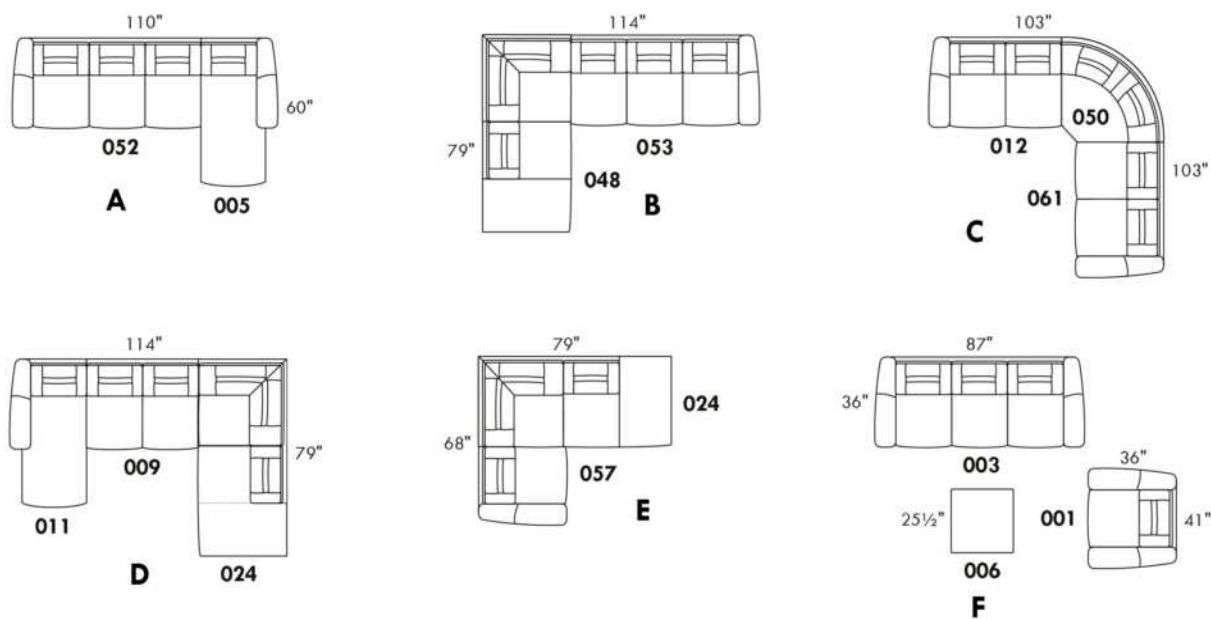

CONFIGURATIONS