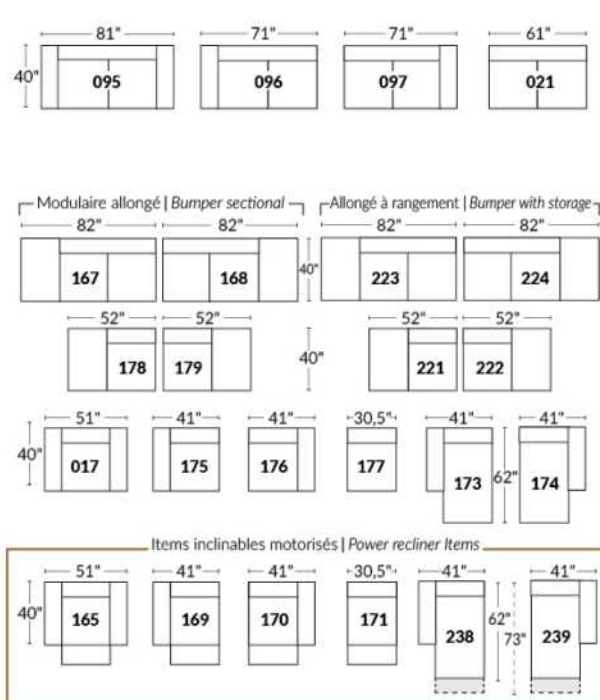

SIÈGE 30" DE LARGE | 30" SEAT WIDTH