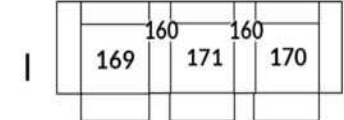

30" Seat Width | Siège 30" de large

Home Theatre CONFIGURATIONS Cinéma maison

23" Seat Width | Siège 23" de large

Home Theatre CONFIGURATIONS Cinéma maison

OPTIMA Collection

Conçu et fabriqué fièrement au Canada
Proudly designed and made in Canada