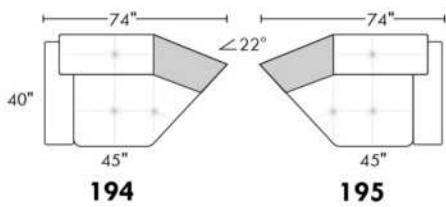

TOULOUSE

Hauteur complète 28"/35" | Hauteur de siège 16½" | Hauteur devant bras 21" | Profondeur d'assise 23"
Total Height 28"/35" | Seat Height 16½" | Arm Height 21" | Seat Depth 23"