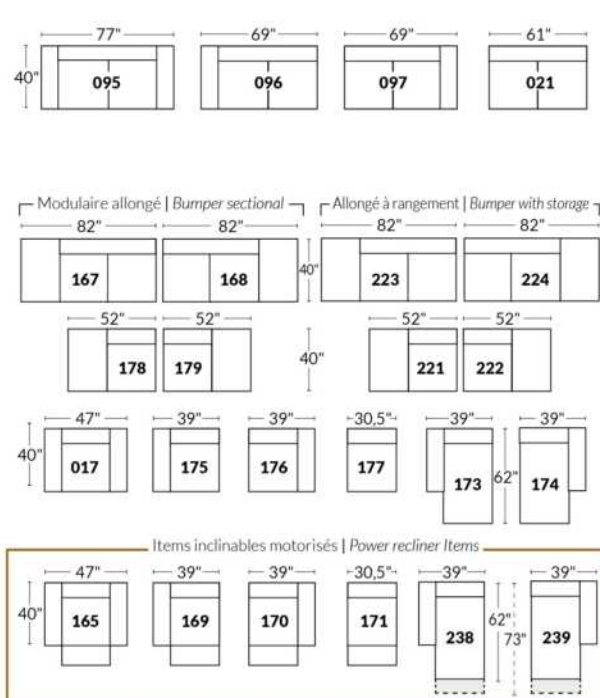

SIÈGE 30" DE LARGE | 30" SEAT WIDTH