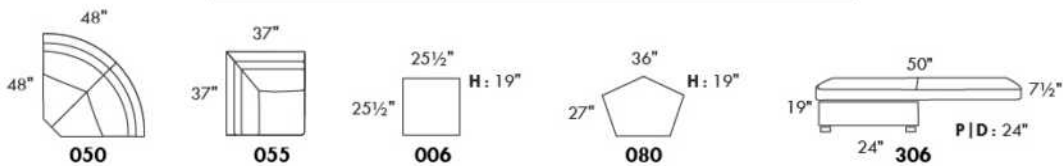

FELIX

Hauteur complète 35" | Hauteur de siège 19" | Hauteur devant bras 25" | Profondeur d'assise 21"/22"
Total Height 35" | Seat Height 19" | Arm Height 25" | Seat Depth 21"/22"

www.jaymar.ca