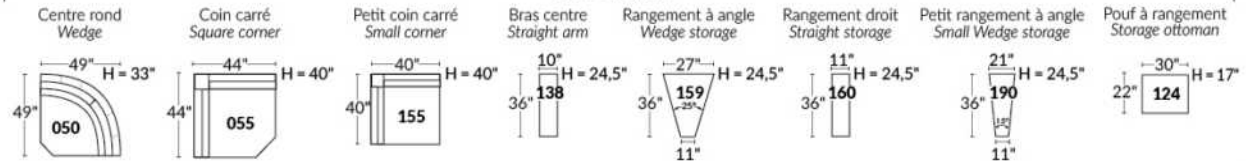

Autres | Others