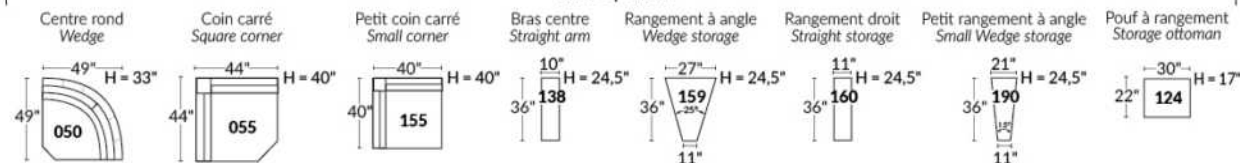

Autres | Others