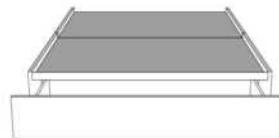

Rangement à tiroir frontal
With Front Drawer
K 540 - Q 541