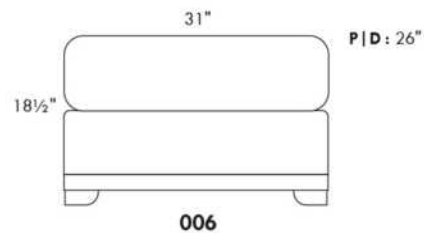

Hauteur de siège 20" | Hauteur devant bras 28" | Profondeur d'assise 20"
Seat Height 20" | Arm Height 28" | Seat Depth 20"

ODESSA

LEG: LG64 metal or LG35 wood (specify colour). / COMBO: Cover #2 on back only.
1x Removable head-rest included with motion skus 044, 041, 042 and 071.