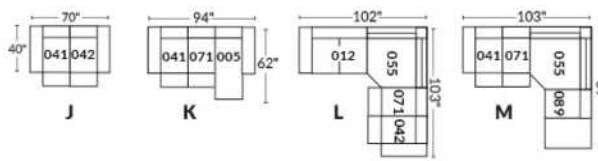

EXEMPLE 23" EXAMPLE