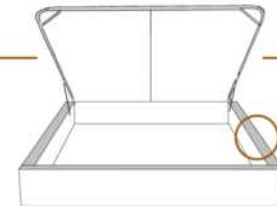

Avec rangement | With Storage
**1" plus large | **1" wider
K 530 - Q 531