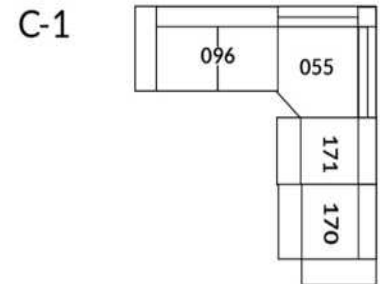

30" Seat Width | Siège 30" de large

Home Theatre CONFIGURATIONS Cinéma maison

23" Seat Width | Siège 23" de large

Home Theatre CONFIGURATIONS Cinéma maison

OPTIMA Collection

Conçu et fabriqué fièrement au Canada
Proudly designed and made in Canada