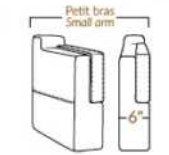

Arm option
Regular arm Large 10" or Small arm 6"

Contrôle de l'inclinaison situé à l'extérieur du bras
Recliner control located on the outside of the arm.