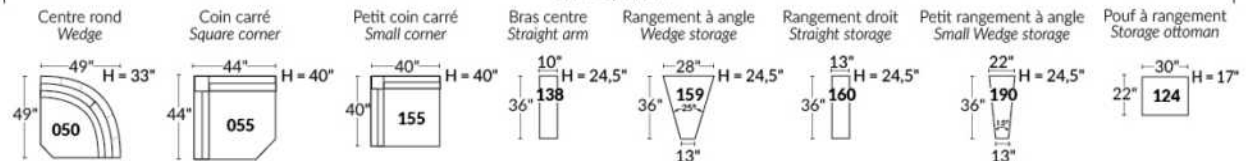

Autres | Others