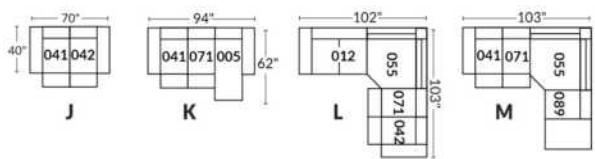

EXEMPLE 23" EXAMPLE