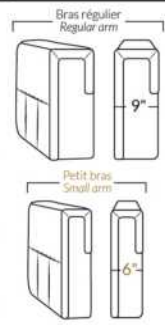

BRAS | ARMS

Option de bras:
Bras Régulier Large 9" ou Petit bras 6"

Arm option
Regular arm Large 9" or Small arm 6"

Contrôle de l'inclinaison situé à l'intérieur du bras
Recliner control located on the inside of the arm.

Option d'accessoires disponible sur le bras régulier seulement
Accessories option, available on Regular arms ONLY.