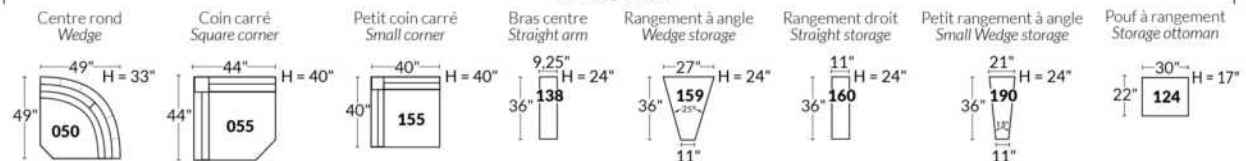

Autres | Others