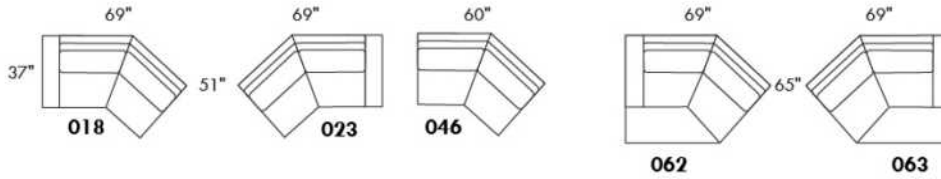

ODESSA

Hauteur complète 35" | Hauteur de siège 19" | Hauteur devant bras 25" | Profondeur d'assise 21"/22"
Total Height 35" | Seat Height 19" | Arm Height 25" | Seat Depth 21"/22"

www.jaymar.ca