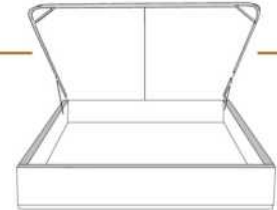

Avec rangement | With Storage
K 430 - Q 431