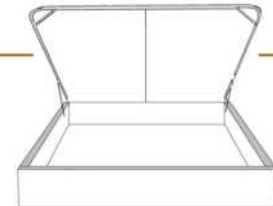

Avec rangement | With Storage
K 430 - Q 431