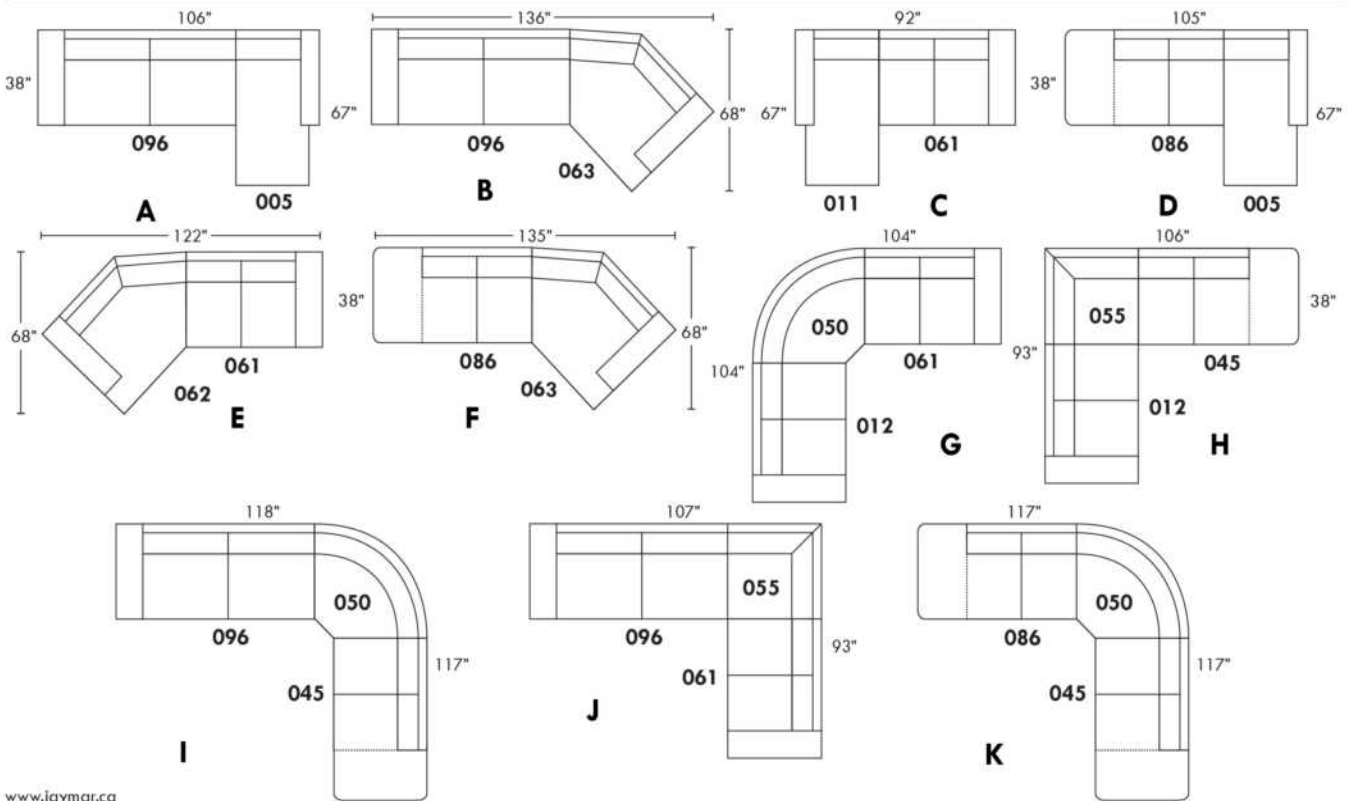

CONFIGURATIONS