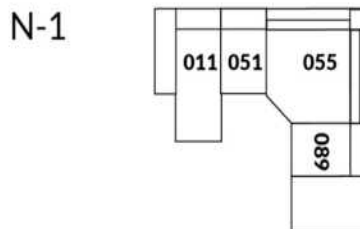

30" Seat Width | Siège 30" de large

Home Theatre CONFIGURATIONS Cinéma maison

23" Seat Width | Siège 23" de large

Home Theatre CONFIGURATIONS Cinéma maison

OPTIMA Collection

Conçu et fabriqué fièrement au Canada
Proudly designed and made in Canada