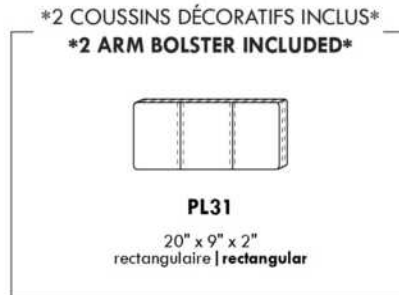

SCARSDALE

Hauteur complète 35" | Hauteur de siège 19" | Hauteur devant bras 27" | Profondeur d'assise 20"
Total Height 35" | Seat Height 19" | Arm Height 27" | Seat Depth 20"

www.jaymar.ca