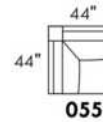

SIÈGE 23" DE LARGE | 23" SEAT WIDTH