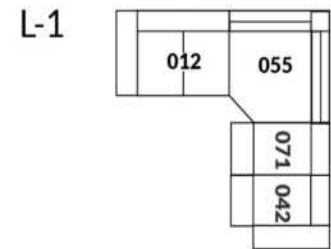

30" Seat Width | Siège 30" de large

Home Theatre CONFIGURATIONS Cinéma maison

23" Seat Width | Siège 23" de large

Home Theatre CONFIGURATIONS Cinéma maison

OPTIMA Collection

Conçu et fabriqué fièrement au Canada
Proudly designed and made in Canada