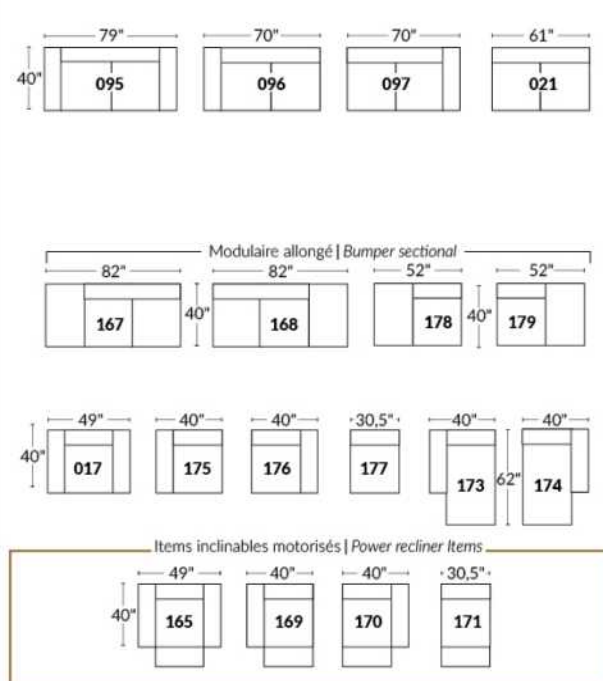

SIÈGE 30" DE LARGE | 30" SEAT WIDTH