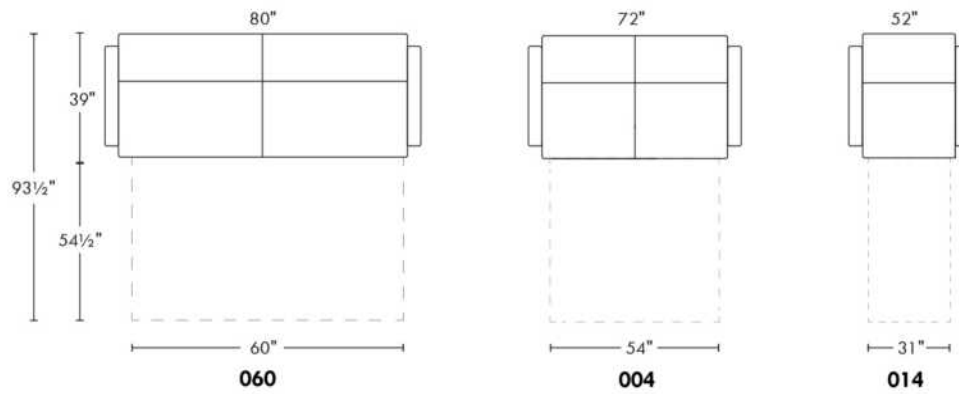

SURF

Hauteur complète 36" | Hauteur de siège 22" | Hauteur devant bras 28½" | Profondeur d'assise 21½"
Total Height 36" | Seat Height 22" | Arm Height 28½" | Seat Depth 21½"

www.jaymar.ca