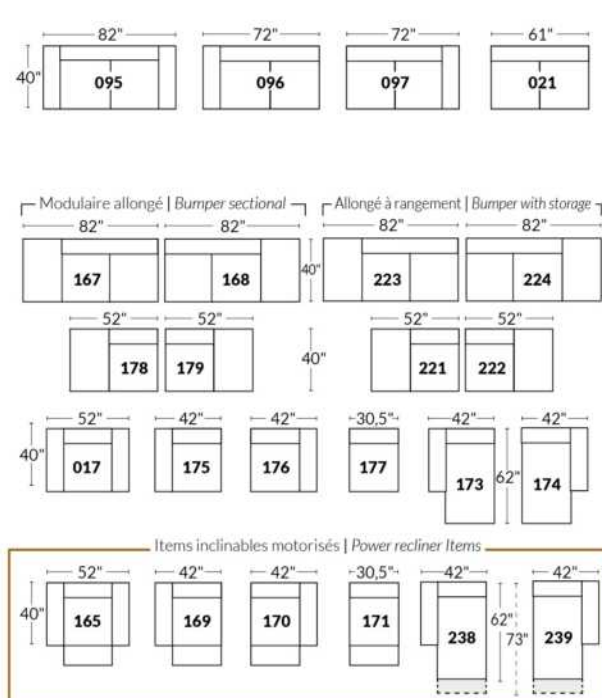

SIÈGE 30" DE LARGE | 30" SEAT WIDTH