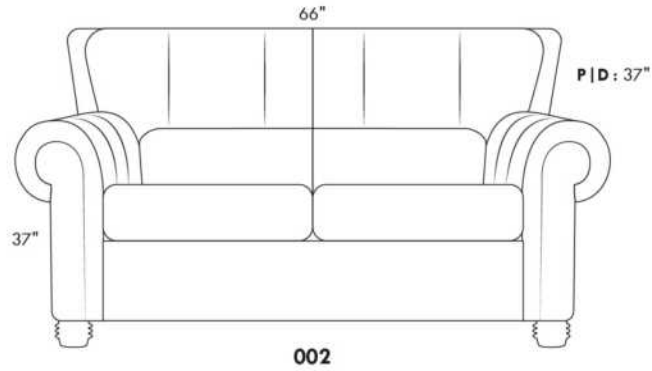

WINDSOR

Hauteur de siège 19" | Hauteur devant bras 26" | Profondeur d'assise 20"
Seat Height 19" | Arm Height 26" | Seat Depth 20"

www.jaymar.ca