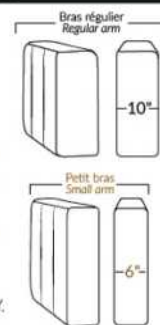

BRAS | ARMS

Option de bras:
Bras Régulier Large 10" ou Petit bras 6"

Arm option
Regular arm Large 10" or Small arm 6"

Contrôle de l'inclinaison situé à l'intérieur du bras
Recliner control located on the inside of the arm.

Option d'accessoires disponible sur le bras régulier seulement
Accessories option, available on Regular arms ONLY.