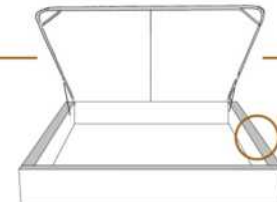

Avec rangement | With Storage
**1" plus large | **1" wider
K 530 - Q 531