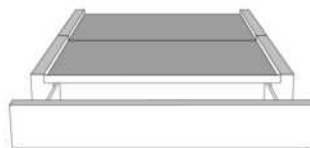

Rangement à tiroir frontal
With Front Drawer
K 440 - Q 441 - D 442