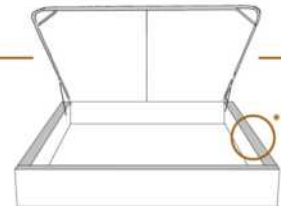

Avec rangement | With Storage
**1" plus large | **1" wider
K 530 - Q 531