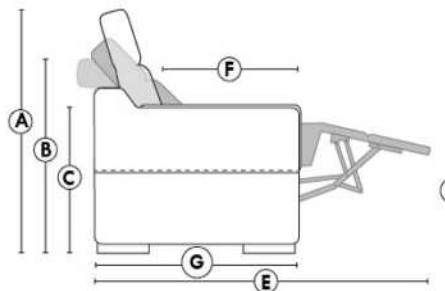

SPECIFICATIONS