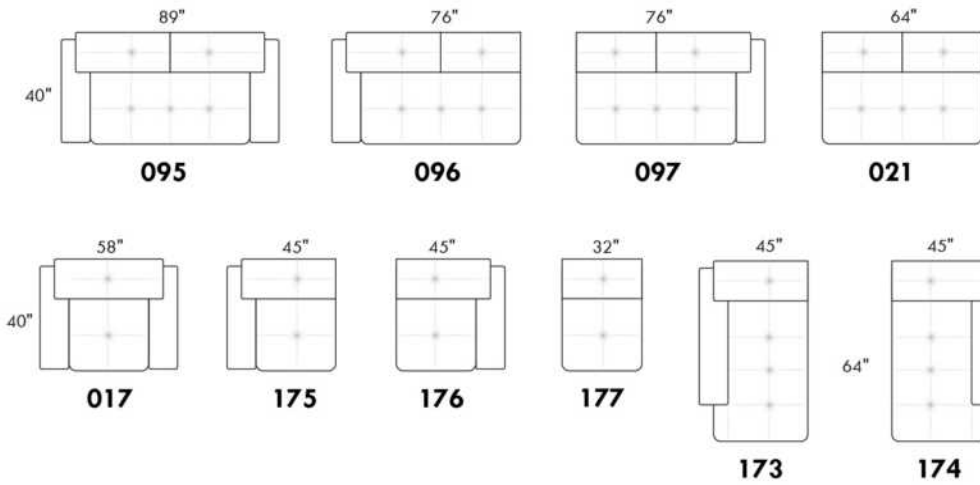

TOULOUSE

Hauteur complète 28"/35" | Hauteur de siège 16½" | Hauteur devant bras 21" | Profondeur d'assise 23"
Total Height 28"/35" | Seat Height 16½" | Arm Height 21" | Seat Depth 23"