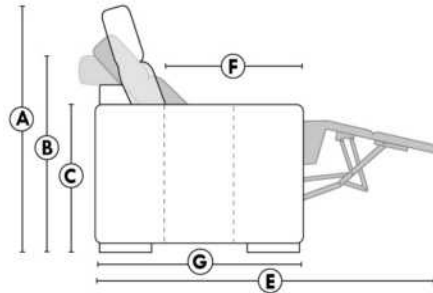

SPECIFICATIONS