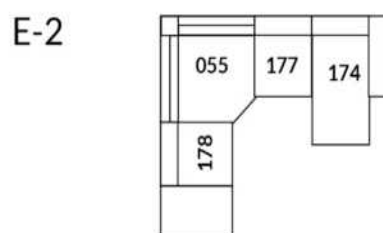

30" Seat Width | Siège 30" de large