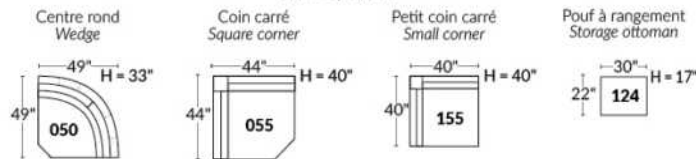

Autres | Others