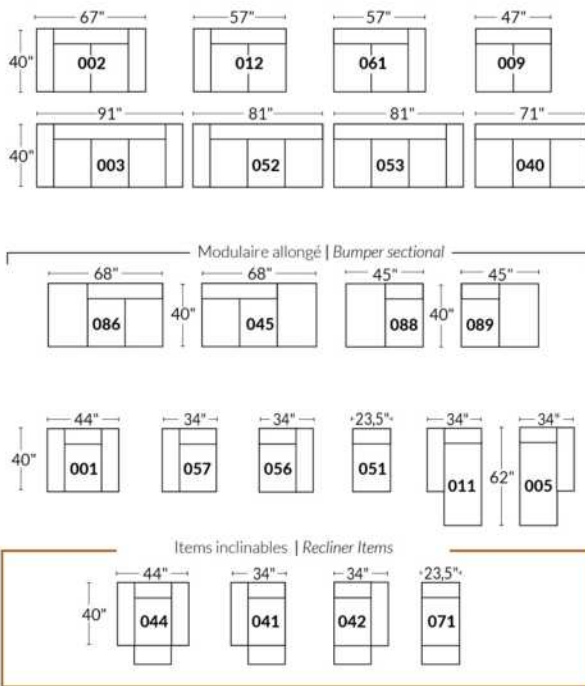

SIÈGE 23" DE LARGE | 23" SEAT WIDTH