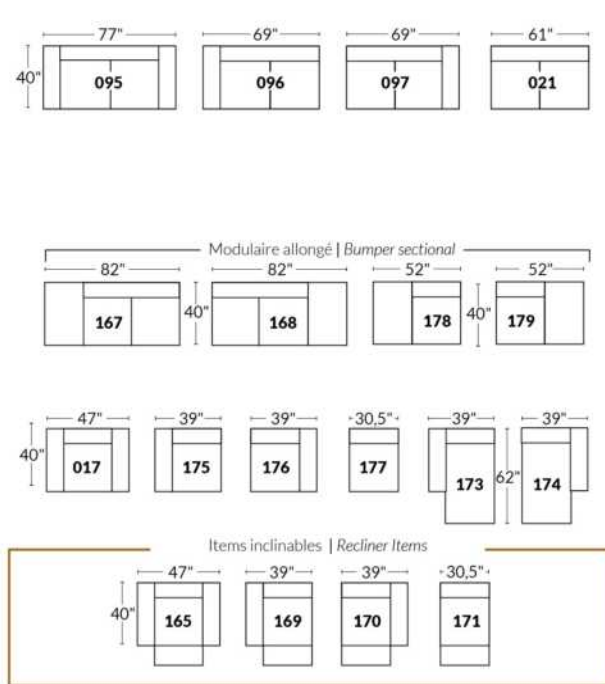

SIÈGE 30" DE LARGE | 30" SEAT WIDTH