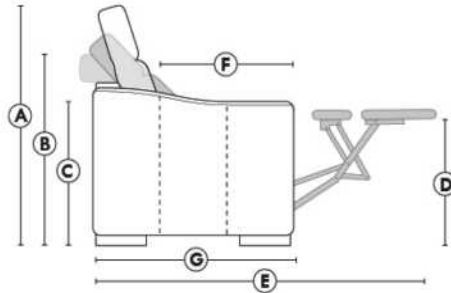

SPECIFICATIONS