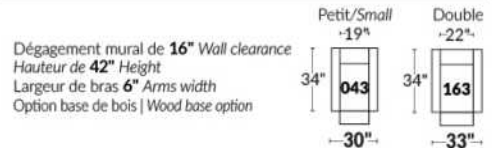

FAUTEUIL BERÇANT PIVOTANT INCLINABLE SWIVEL ROCKING MOTION CHAIR