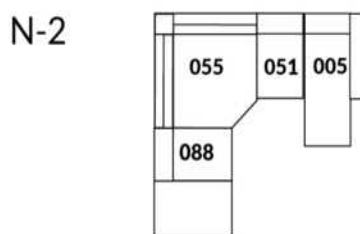

30" Seat Width | Siège 30" de large

Home Theatre CONFIGURATIONS Cinéma maison

23" Seat Width | Siège 23" de large

Home Theatre CONFIGURATIONS Cinéma maison

OPTIMA Collection

Conçu et fabriqué fièrement au Canada
Proudly designed and made in Canada