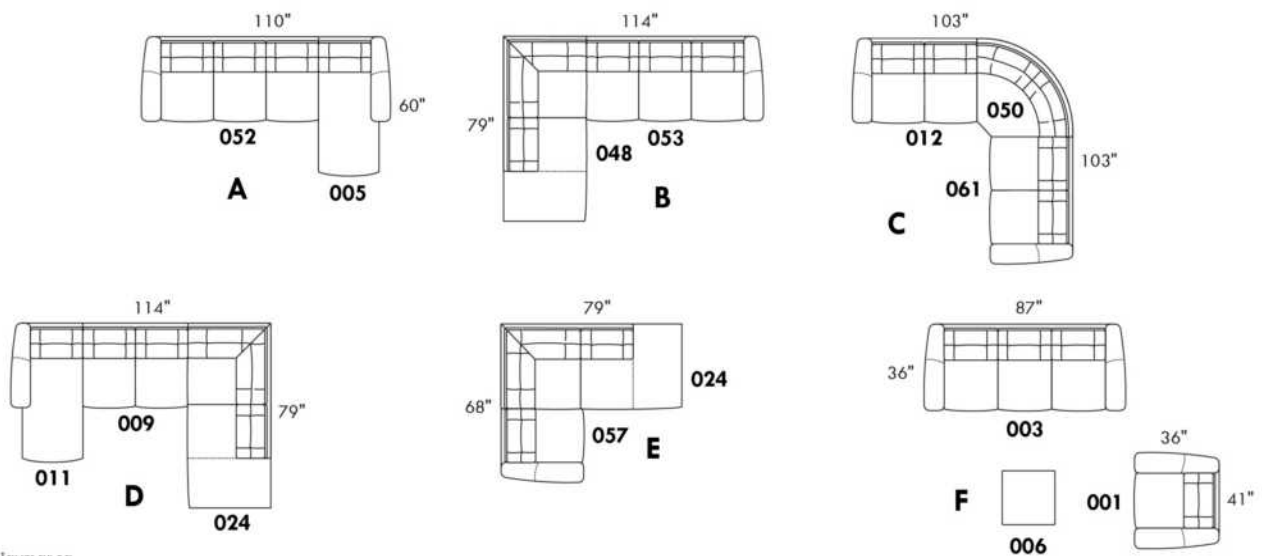

CONFIGURATIONS