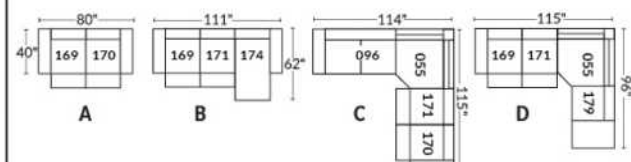

EXEMPLE 30" EXAMPLE