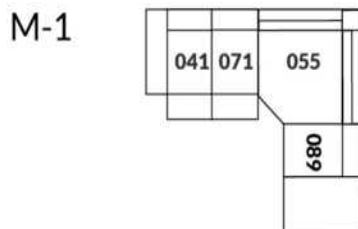

30" Seat Width | Siège 30" de large

Home Theatre CONFIGURATIONS Cinéma maison

23" Seat Width | Siège 23" de large

Home Theatre CONFIGURATIONS Cinéma maison

OPTIMA Collection

Conçu et fabriqué fièrement au Canada
Proudly designed and made in Canada