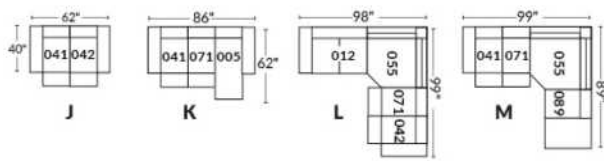

EXEMPLE 23" EXAMPLE