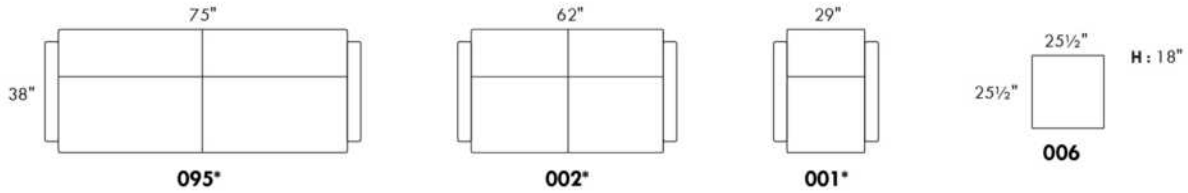

SCARSDALE

Hauteur complète 35" | Hauteur de siège 19" | Hauteur devant bras 27" | Profondeur d'assise 20"
Total Height 35" | Seat Height 19" | Arm Height 27" | Seat Depth 20"

www.jaymar.ca