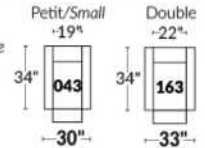

FAUTEUIL BERÇANT PIVOTANT INCLINABLE SWIVEL ROCKING MOTION CHAIR

Dégagement mural de 16" Wall clearance
Hauteur de 42" Height
Largeur de bras 6" Arms width
Option base de bois | Wood base option