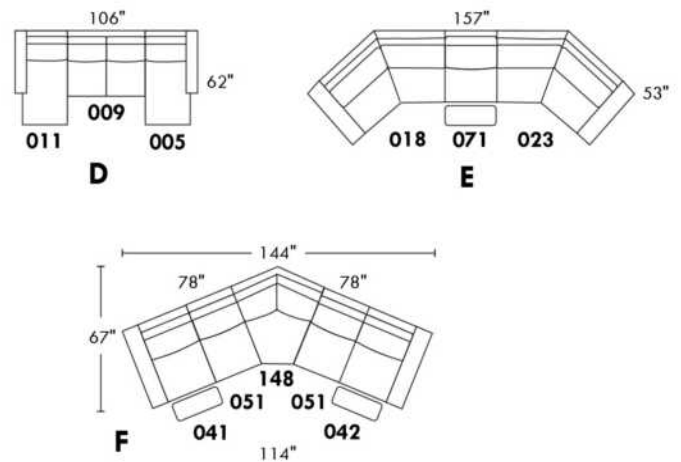

CONFIGURATIONS

www.jaymar.ca
Toutes les dimensions indiquées sont au pouce près. Nos produits sont fabriqués à la main et des variations mineures peuvent survenir.
All dimensions indicated are to the nearest inch. Our product is hand-made and minor variations can occur.