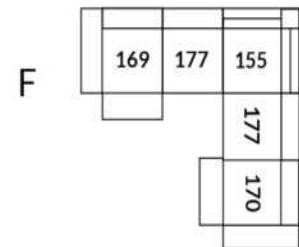

30" Seat Width | Siège 30" de large

Home Theatre CONFIGURATIONS Cinéma maison

23" Seat Width | Siège 23" de large

Home Theatre CONFIGURATIONS Cinéma maison

OPTIMA Collection

Conçu et fabriqué fièrement au Canada
Proudly designed and made in Canada