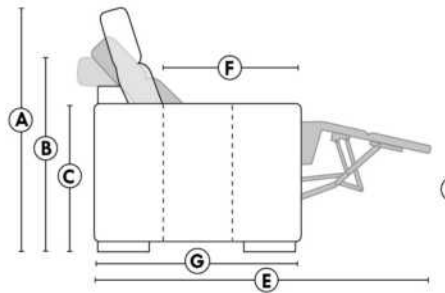

SPECIFICATIONS