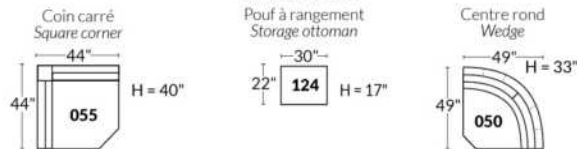

Autres | Others