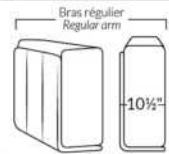

BERLIN

OPTIMA
Collection

Jaymar

Conçu et fabriqué fièrement au Canada
Proudly designed and made in Canada

SPECIFICATIONS

- ☐ Appui-tête levé Headrest up
- ☐ Appui-tête baissé Headrest down
- ☐ Complètement incliné Fully reclined

- **A** Hauteur complète 40" Total Height
- **B** Hauteur appui-tête baissé 33" Height headrest down
- **C** Hauteur du bras 24" Arm Height
- **D** Hauteur du siège 19,5" Seat height
- **E** Profondeur inclinée 65" Depth fully reclined
- **F** Profondeur d'assise 20"ou/ou 22" Seat depth
- **G** Profondeur appui-tête monté 37,5" Depth with headrest up

BRAS | ARMS

Option de bras:
Bras Régulier Large 10,5" ou Petit bras 6"

Arm option
Regular arm Large 10,5" or Small arm 6"

Contrôle de l'inclinaison situé à l'intérieur du bras
Recliner control located on the inside of the arm.

Option d'accessoires disponible sur le bras régulier seulement
Accessories option, available on Regular arms ONLY.

FAUTEUIL BERÇANT PIVOTANT INCLINABLE SWIVEL ROCKING MOTION CHAIR

Dégagement mural de 16" Wall clearance
Hauteur de 42" Height
Largeur de bras 6" Arms width
Option base de bois | Wood base option

SIÈGE 23" DE LARGE | 23" SEAT WIDTH

SIÈGE 30" DE LARGE | 30" SEAT WIDTH

Autres | Others

EXEMPLE 23" EXAMPLE

EXEMPLE 30" EXAMPLE