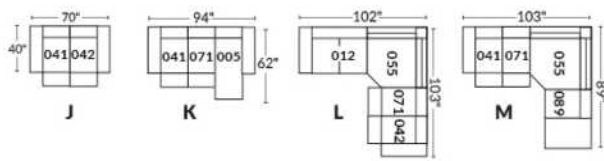

EXEMPLE 23" EXAMPLE