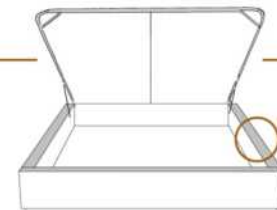

Avec rangement | With Storage
**1" plus large | **1" wider
K 530 - Q 531