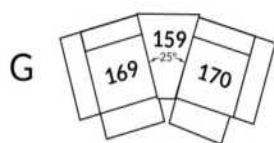

30" Seat Width | Siège 30" de large

Home Theatre CONFIGURATIONS Cinéma maison

23" Seat Width | Siège 23" de large

Home Theatre CONFIGURATIONS Cinéma maison

OPTIMA Collection

Conçu et fabriqué fièrement au Canada
Proudly designed and made in Canada