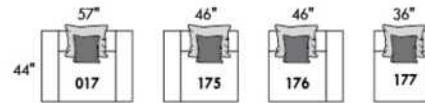

FASHION II

COUSSINS CARRÉS - DOS APPARENT
SQUARE CUSHIONS - VISIBLE BACK

833 26 x 7 x 19
834 16 x 6 x 16