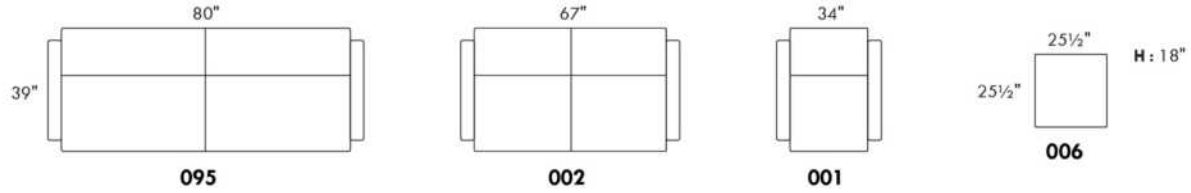

SURF

Hauteur complète 36" | Hauteur de siège 22" | Hauteur devant bras 28½" | Profondeur d'assise 21½"
Total Height 36" | Seat Height 22" | Arm Height 28½" | Seat Depth 21½"

www.jaymar.ca