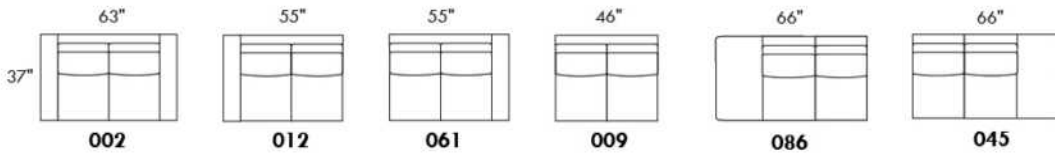

ODESSA

Hauteur complète 35" | Hauteur de siège 19" | Hauteur devant bras 25" | Profondeur d'assise 21"/22"
Total Height 35" | Seat Height 19" | Arm Height 25" | Seat Depth 21"/22"

www.jaymar.ca