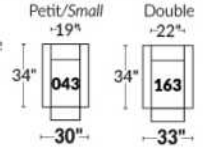

FAUTEUIL BERÇANT PIVOTANT INCLINABLE SWIVEL ROCKING MOTION CHAIR

Dégagement mural de 16" Wall clearance
Hauteur de 42" Height
Largeur de bras 6" Arms width
Option base de bois | Wood base option