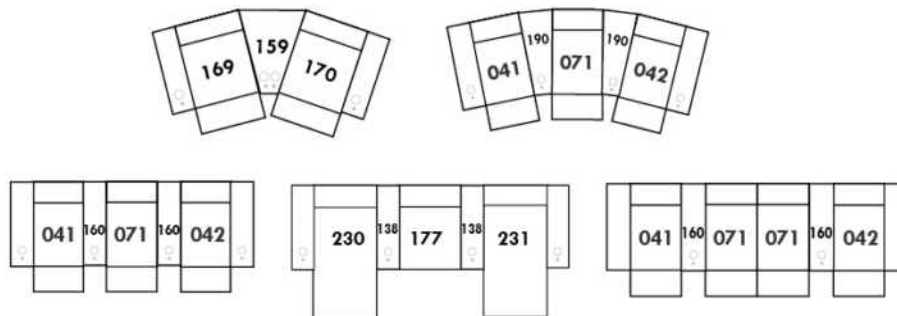

SUGGESTED CONFIGURATIONS