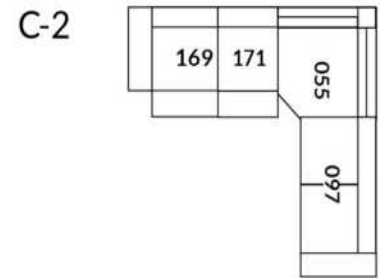

30" Seat Width | Siège 30" de large

Home Theatre CONFIGURATIONS Cinéma maison

23" Seat Width | Siège 23" de large

Home Theatre CONFIGURATIONS Cinéma maison

OPTIMA Collection

Conçu et fabriqué fièrement au Canada
Proudly designed and made in Canada