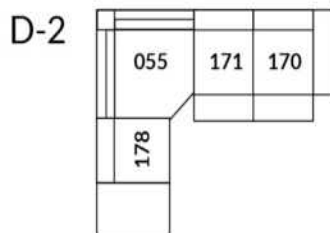

30" Seat Width | Siège 30" de large

Home Theatre CONFIGURATIONS Cinéma maison

23" Seat Width | Siège 23" de large

Home Theatre CONFIGURATIONS Cinéma maison

OPTIMA Collection

Conçu et fabriqué fièrement au Canada
Proudly designed and made in Canada