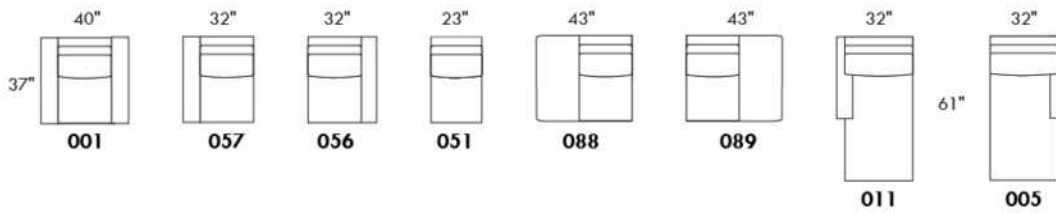

ODESSA

Hauteur complète 35" | Hauteur de siège 19" | Hauteur devant bras 25" | Profondeur d'assise 21"/22"
Total Height 35" | Seat Height 19" | Arm Height 25" | Seat Depth 21"/22"

www.jaymar.ca