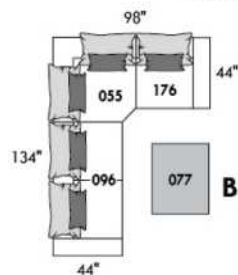

www.jaymar.ca