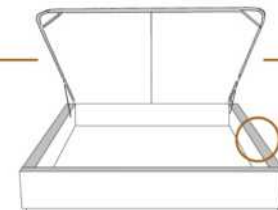

Avec rangement | With Storage
**1" plus large | **1" wider
K 530 - Q 531