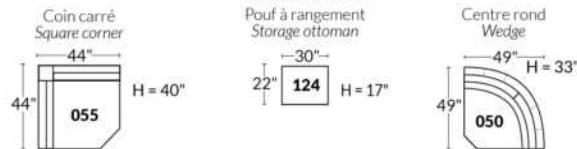

Autres | Others