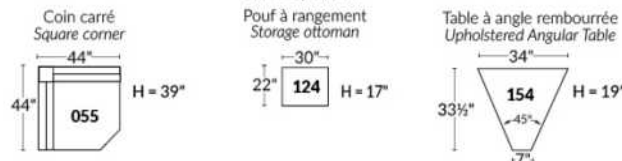

Autres | Others