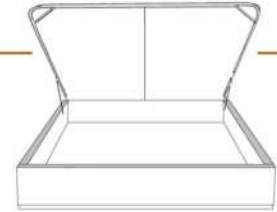

Avec rangement | With Storage
K 430 - Q 431