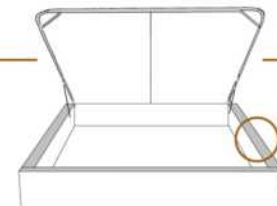

Avec rangement | With Storage
**1" plus large | **1" wider
K 530 - Q 531