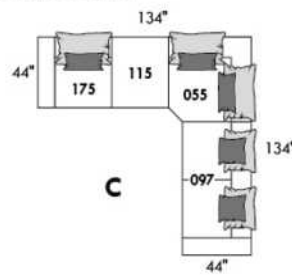

www.jaymar.ca