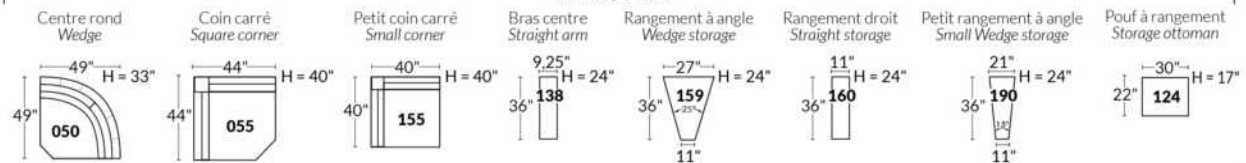

Autres | Others