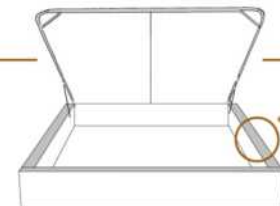

Avec rangement | With Storage
**1" plus large | **1" wider
K 530 - Q 531