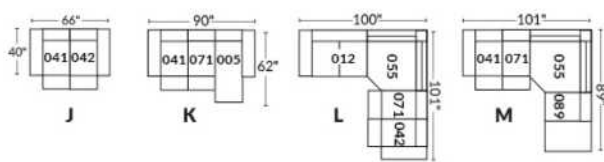

EXEMPLE 23" EXAMPLE