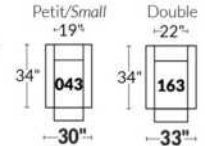

FAUTEUIL BERÇANT PIVOTANT INCLINABLE SWIVEL ROCKING MOTION CHAIR

Dégagement mural de 16" Wall clearance
Hauteur de 42" Height
Largeur de bras 6" Arms width
Option base de bois | Wood base option