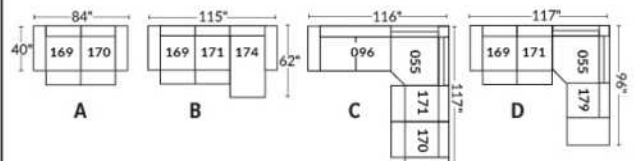

EXEMPLE 30" EXAMPLE