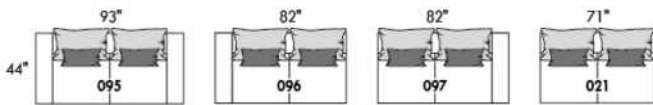

GLAMOUR

HAUTEUR COMPLÈTE: 30"/35" | HAUTEUR SIÈGE: 18" | HAUTEUR DEVANT BRAS: 23" | PROFONDEUR D'ASSISE: 23"
TOTAL HEIGHT: 30"/35" | SEAT HEIGHT: 18" | ARM HEIGHT: 23" | SEAT DEPTH: 23"

FASHION COLLECTION

FASHION I

COUSSINS PLEINE LARGEUR
FULL BACK CUSHIONS

831 34 x 7 x 19
832 24 x 6 x 10

FASHION II

COUSSINS CARRÉS - DOS APPARENT
SQUARE CUSHIONS - VISIBLE BACK

833 26 x 7 x 19
834 16 x 6 x 16