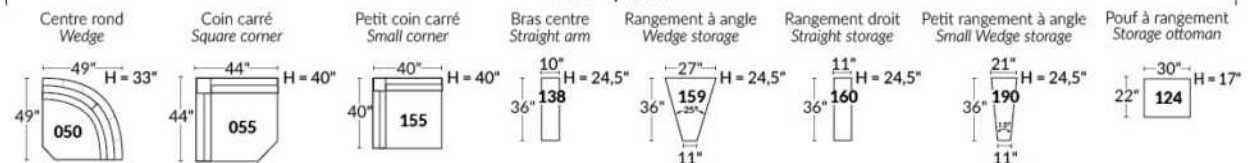

Autres | Others