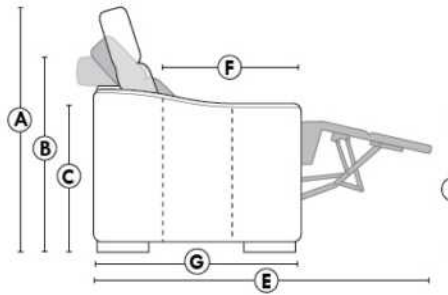

SPECIFICATIONS