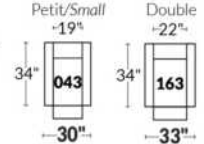

FAUTEUIL BERÇANT PIVOTANT INCLINABLE SWIVEL ROCKING MOTION CHAIR

Dégagement mural de 16" / Wall clearance
Hauteur de 42" / Height
Largeur de bras 6" / Arms width
Option base de bois / Wood base option