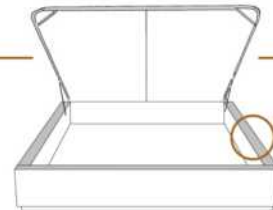

Avec rangement | With Storage
**1" plus large | **1" wider
K 530 - Q 531