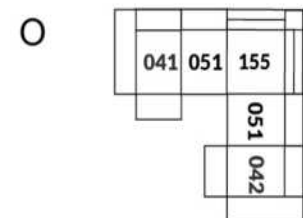

23" Seat Width | Siège 23" de large