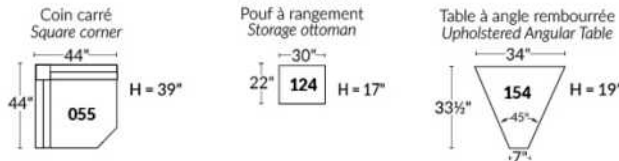

Autres | Others