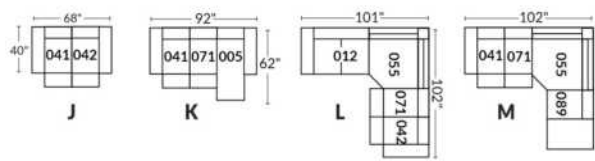

EXEMPLE 23" EXAMPLE