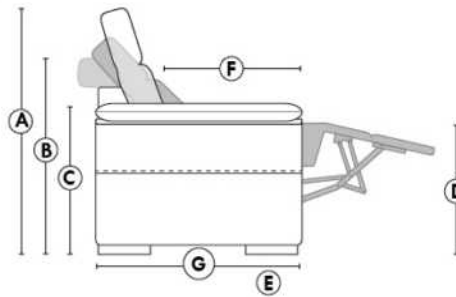

SPECIFICATIONS

- ☐ Appui-tête levé Headrest up
- ☐ Appui-tête baissé Headrest down
- ☐ Complètement incliné Fully reclined

- **A** Hauteur complète 40" Total Height
- **B** Hauteur appui-tête baissé 33" Height headrest down
- **C** Hauteur du bras 24,5" Arm Height
- **D** Hauteur du siège 19,5" Seat height
- **E** Profondeur inclinée 65" Depth fully reclined
- **F** Profondeur d'assise 20"ou/ou 22" Seat depth
- **G** Profondeur appui-tête monté 37,5" Depth with headrest up

BRAS | ARMS

Option de bras:
Bras Régulier Large 10" ou Petit bras 6"

Arm option
Regular arm Large 10" or Small arm 6"