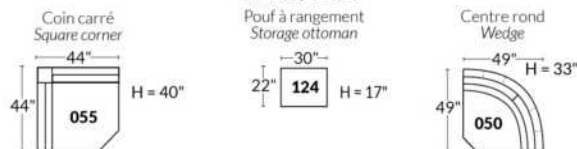

Autres | Others