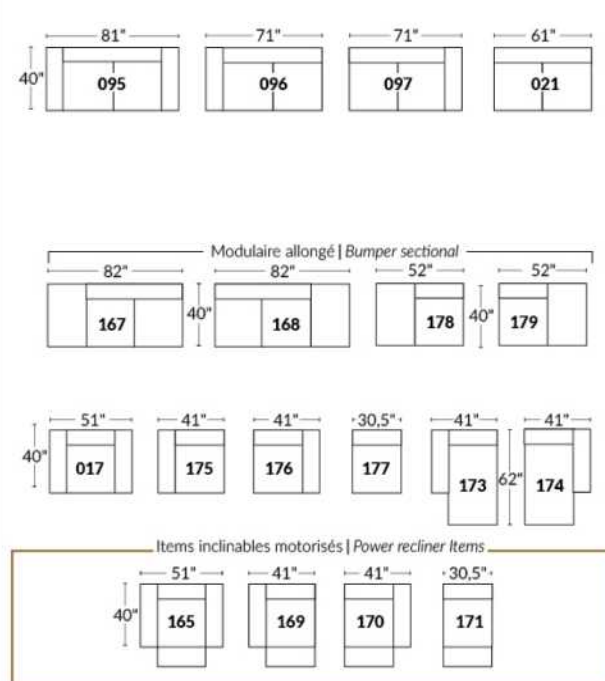

SIÈGE 30" DE LARGE | 30" SEAT WIDTH