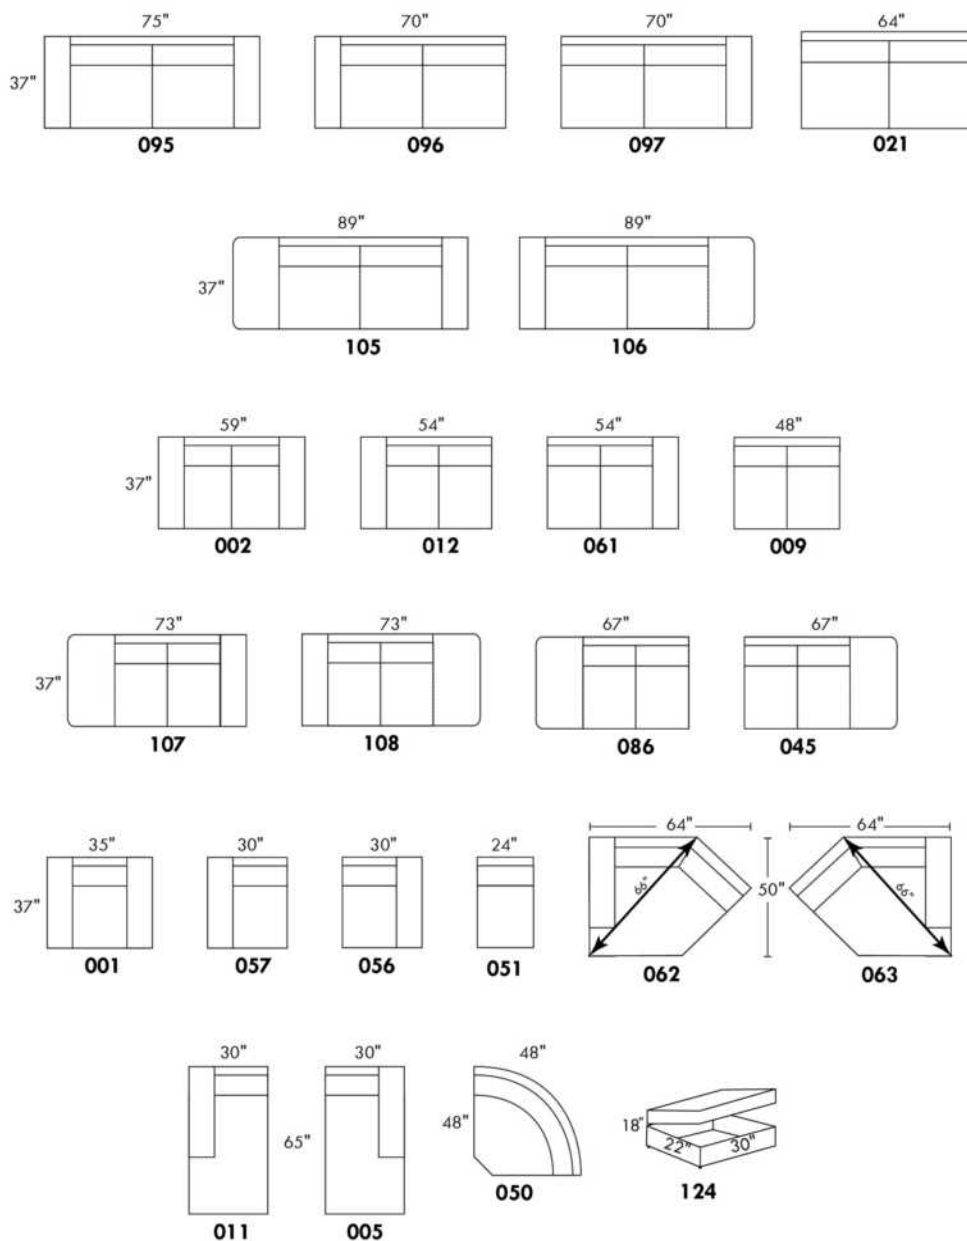

BRASILIA

Hauteur complète 33" | Hauteur de siège 19" | Hauteur devant bras 25" | Profondeur d'assise 21"
Total Height 33" | Seat Height 19" | Arm Height 25" | Seat Depth 21"

www.jaymar.ca