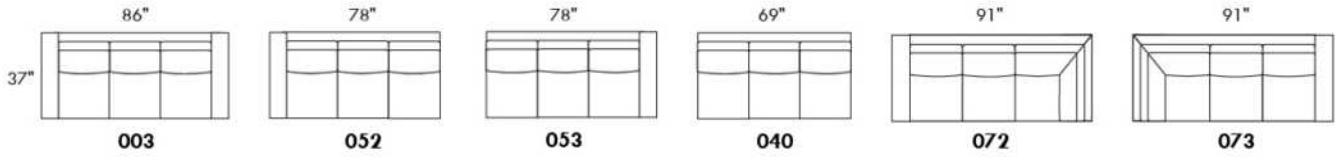

ODESSA

Hauteur complète 35" | Hauteur de siège 19" | Hauteur devant bras 25" | Profondeur d'assise 21"/22"
Total Height 35" | Seat Height 19" | Arm Height 25" | Seat Depth 21"/22"

www.jaymar.ca