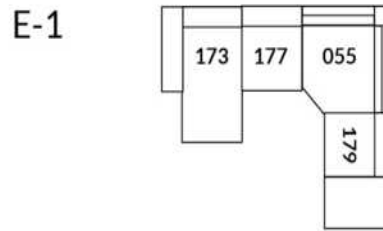

30" Seat Width | Siège 30" de large

Home Theatre CONFIGURATIONS Cinéma maison

23" Seat Width | Siège 23" de large

Home Theatre CONFIGURATIONS Cinéma maison

OPTIMA Collection

Conçu et fabriqué fièrement au Canada
Proudly designed and made in Canada