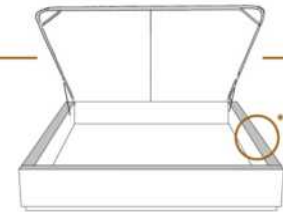

Avec rangement | With Storage
**1" plus large | **1" wider
K 530 - Q 531