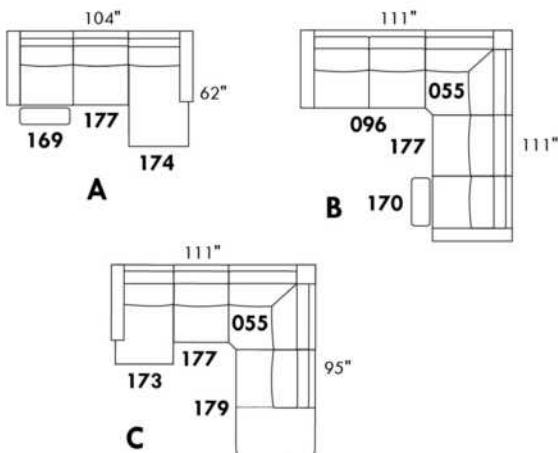

CONFIGURATIONS

www.jaymar.ca
Toutes les dimensions indiquées sont au pouce près. Nos produits sont fabriqués à la main et des variations mineures peuvent survenir.
All dimensions indicated are to the nearest inch. Our product is hand-made and minor variations can occur.