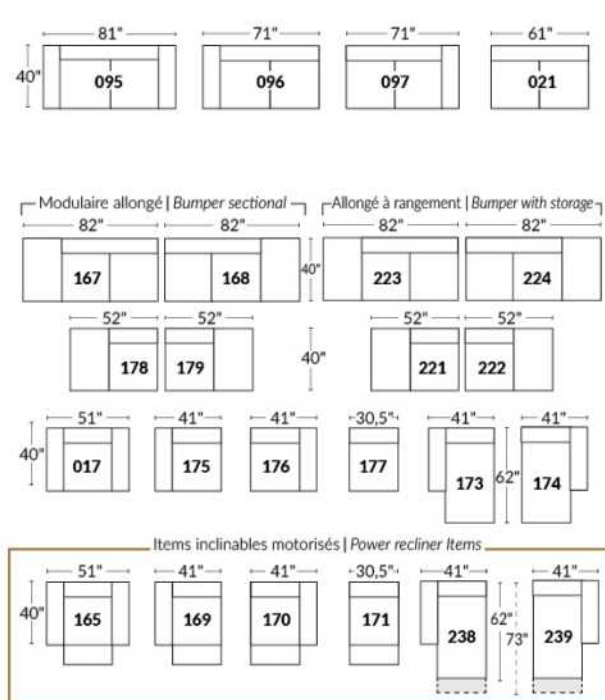

SIÈGE 30" DE LARGE | 30" SEAT WIDTH