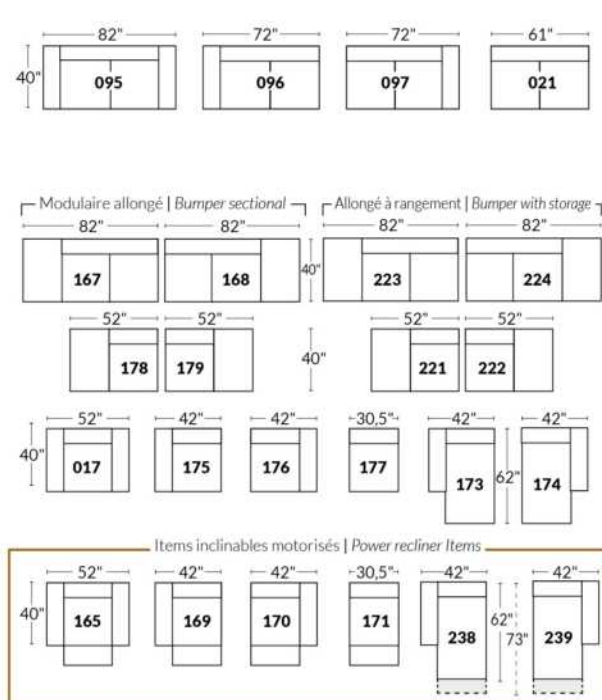

SIÈGE 30" DE LARGE | 30" SEAT WIDTH