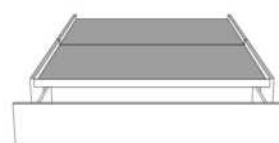

Rangement à tiroir frontal
With Front Drawer
K 540 - Q 541 - D 542