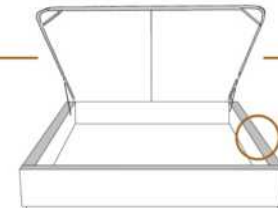

Avec rangement | With Storage
**1" plus large | **1" wider
K 530 - Q 531