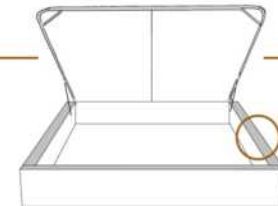

Avec rangement | With Storage
**1" plus large | **1" wider
K 530 - Q 531