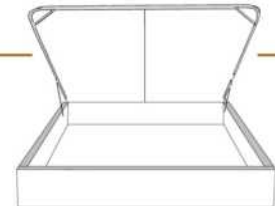

Avec rangement | With Storage
K 430 - Q 431