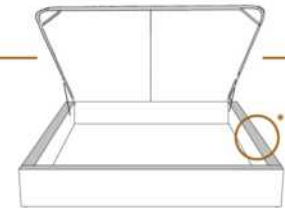

Avec rangement | With Storage
**1" plus large | **1" wider
K 530 - Q 531