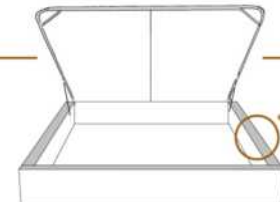

Avec rangement | With Storage
**1" plus large | **1" wider
K 530 - Q 531