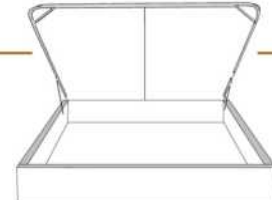

Avec rangement | With Storage
K 430 - Q 431