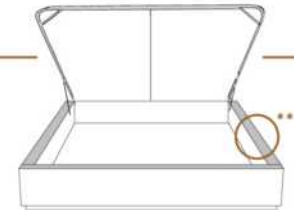

Avec rangement | With Storage
**1" plus large | **1" wider
K 530 - Q 531