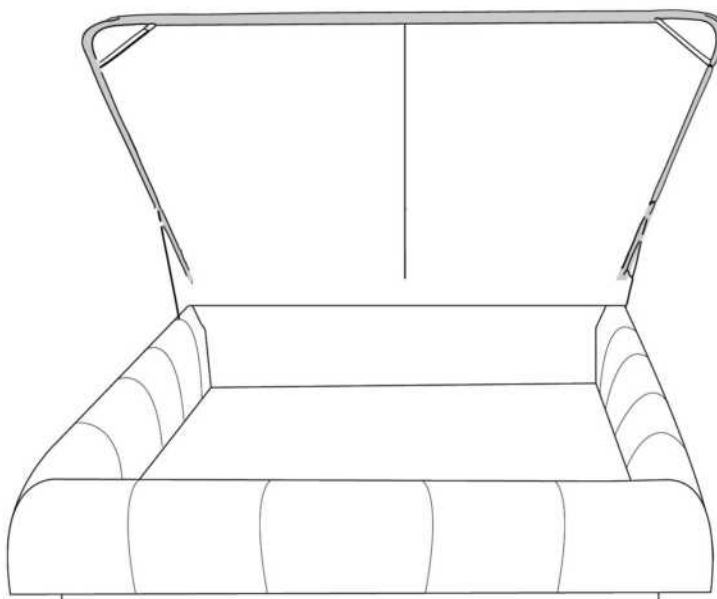

Lit **WAVE** Bed

Lit régulier | Regular Bed

380 King | 360 Queen | 304 Double | 314 Simple/ Single

Lit avec rangement | Bed with storage

365 King | 366 Queen | 367 Double | 368 Simple/ Single

www.jaymar.ca