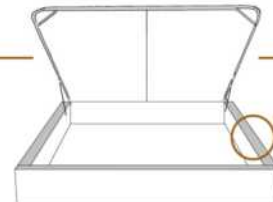

Avec rangement | With Storage
**1" plus large | **1" wider
K 530 - Q 531