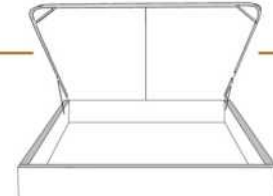

Avec rangement | With Storage
K 430 - Q 431