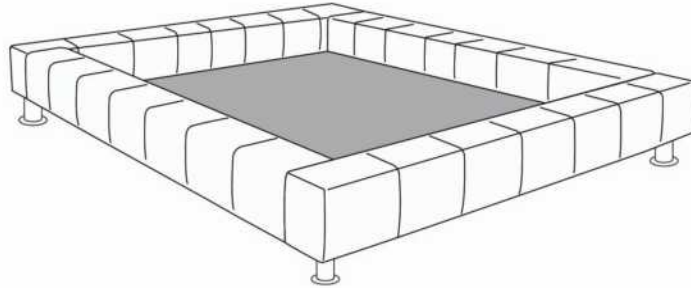

BRIDGE

Lit bridge *Bed items*

Base de Lit/Bed base

372 California King (US only/seulement) | 380 King | 360 Queen | 314 Simple/ Single