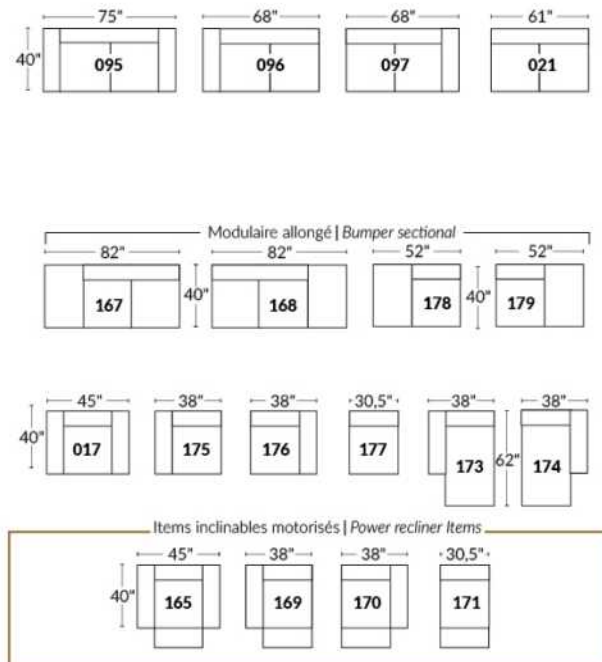

SIÈGE 30" DE LARGE | 30" SEAT WIDTH