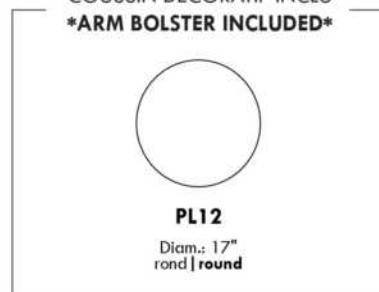

001

006

COUSSIN DÉCORATIF INCLU
ARM BOLSTER INCLUDED