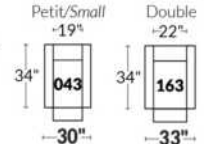

FAUTEUIL BERÇANT PIVOTANT INCLINABLE SWIVEL ROCKING MOTION CHAIR

Dégagement mural de 16" Wall clearance
Hauteur de 42" Height
Largeur de bras 6" Arms width
Option base de bois | Wood base option