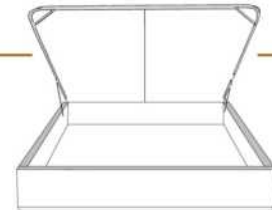

Avec rangement | With Storage
K 430 - Q 431

1 position de matelas à 10,25" du plancher
1 mattress position at 10,25" from floor