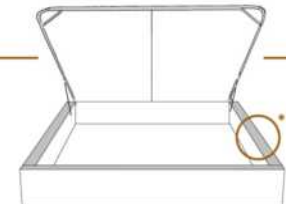

Avec rangement | With Storage
**1" plus large | **1" wider
K 530 - Q 531