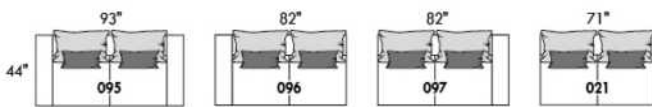

GLAMOUR

HAUTEUR COMPLÈTE: 30"/35" | HAUTEUR SIÈGE: 18" | HAUTEUR DEVANT BRAS: 23" | PROFONDEUR D'ASSISE: 23"
TOTAL HEIGHT: 30"/35" | SEAT HEIGHT: 18" | ARM HEIGHT: 23" | SEAT DEPTH: 23"

FASHION COLLECTION

FASHION I

COUSSINS PLEINE LARGEUR
FULL BACK CUSHIONS

831 34 x 7 x 19
832 24 x 6 x 10

FASHION II

COUSSINS CARRÉS - DOS APPARENT
SQUARE CUSHIONS - VISIBLE BACK

833 26 x 7 x 19
834 16 x 6 x 16