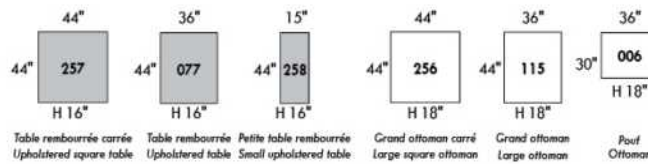

Mélanger & agencer!
Mix & Match!

Populaires | Popular CONFIGURATIONS