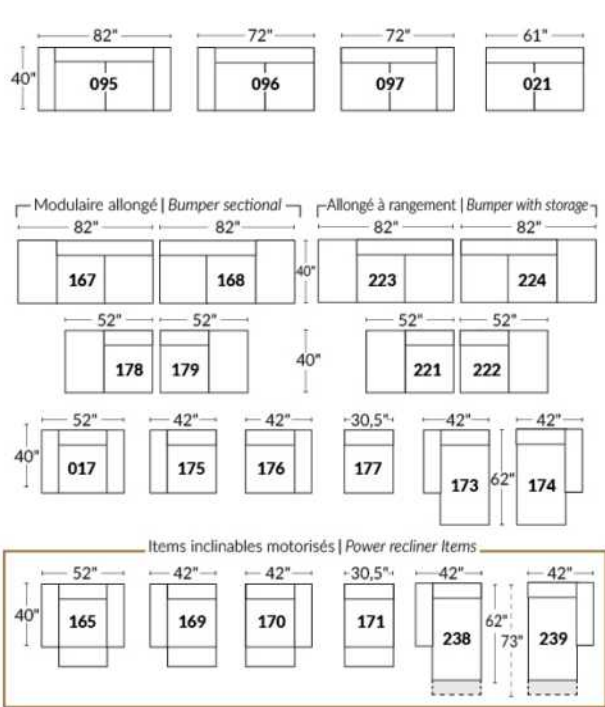

SIÈGE 30" DE LARGE | 30" SEAT WIDTH