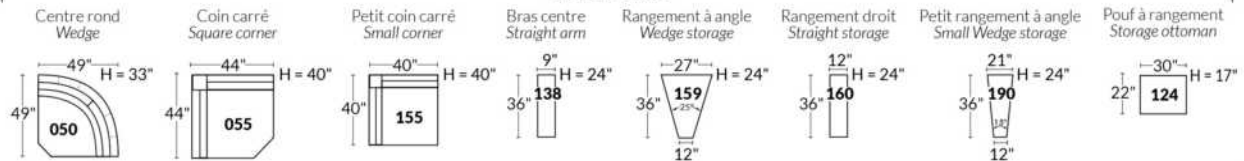

Autres | Others