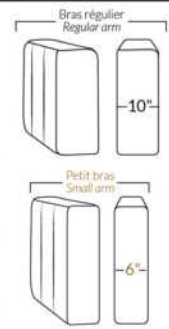

BRAS | ARMS

Option de bras:
Bras Régulier Large 10" ou Petit bras 6"

Arm option
Regular arm Large 10" or Small arm 6"

Contrôle de l'inclinaison situé à l'intérieur du bras
Recliner control located on the inside of the arm.

Option d'accessoires disponible sur le bras régulier seulement
Accessories option, available on Regular arms ONLY.