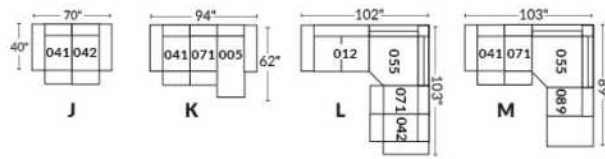

EXEMPLE 23" EXAMPLE