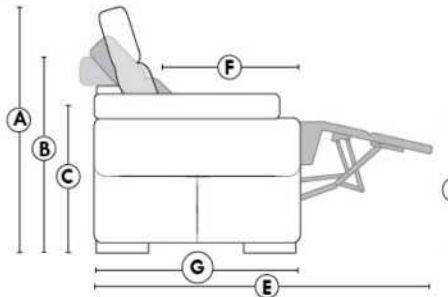

SPECIFICATIONS