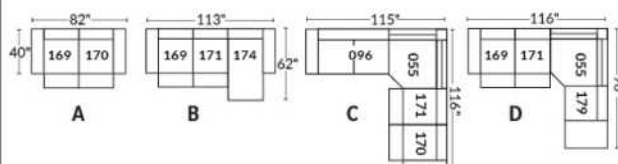

EXEMPLE 30" EXAMPLE