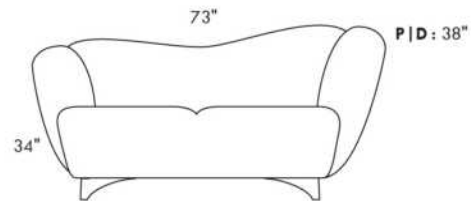

SCORPIO

Hauteur de siège 18" | Hauteur devant bras 34" | Profondeur d'assise 21"
Seat Height 18" | Arm Height 34" | Seat Depth 21"

095*

002*

001

006

COUSSIN DÉCORATIF INCLU
ARM BOLSTER INCLUDED

www.jaymar.ca