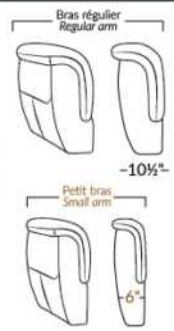

BRAS | ARMS

Option de bras:
Bras Régulier Large 10,5" ou Petit bras 6"

Arm option
Regular arm Large 10.5" or Small arm 6"

Contrôle de l'inclinaison situé à l'extérieur du bras
Recliner control located on the outside of the arm.