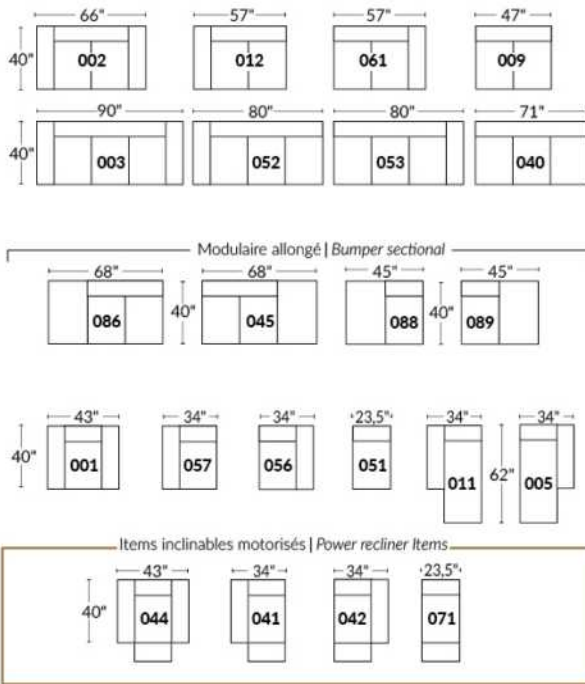

SIÈGE 23" DE LARGE | 23" SEAT WIDTH