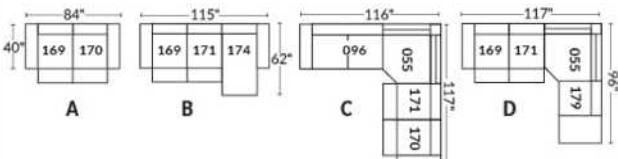

EXEMPLE 30" EXAMPLE