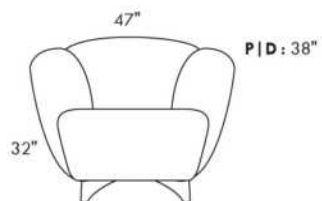

SCORPIO

Hauteur de siège 18" | Hauteur devant bras 34" | Profondeur d'assise 21"
Seat Height 18" | Arm Height 34" | Seat Depth 21"

095*

002*

001

006

COUSSIN DÉCORATIF INCLU
ARM BOLSTER INCLUDED

www.jaymar.ca