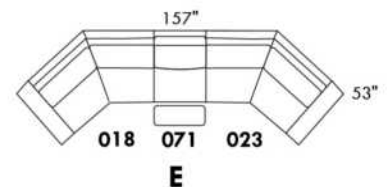

www.jaymar.ca
Toutes les dimensions indiquées sont au pouce près. Nos produits sont fabriqués à la main et des variations mineures peuvent survenir.
All dimensions indicated are to the nearest inch. Our product is hand-made and minor variations can occur.