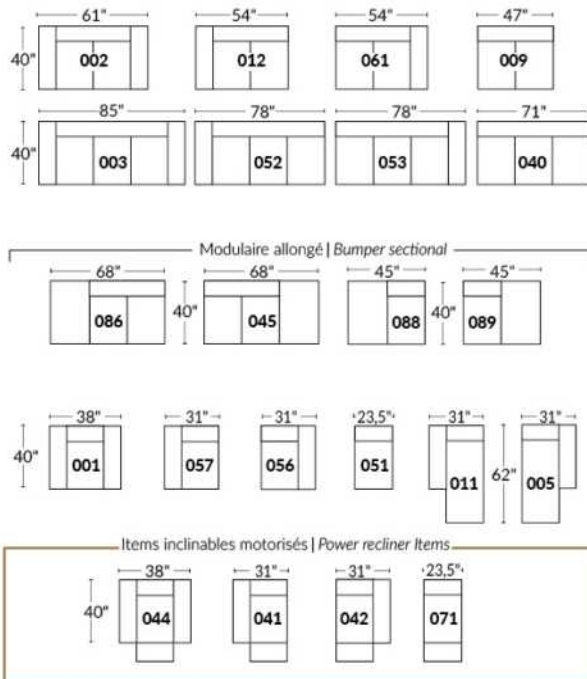

SIÈGE 23" DE LARGE | 23" SEAT WIDTH