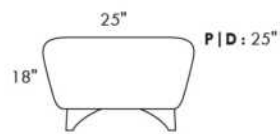

SCORPIO

Hauteur de siège 18" | Hauteur devant bras 34" | Profondeur d'assise 21"
Seat Height 18" | Arm Height 34" | Seat Depth 21"

095*

002*

001

006

COUSSIN DÉCORATIF INCLU
ARM BOLSTER INCLUDED

www.jaymar.ca