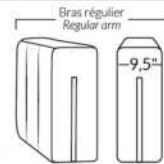

BRAS | ARMS

Option de bras:
Bras Régulier Large 9,5" ou Petit bras 6,5"