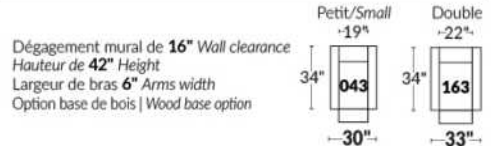

FAUTEUIL BERÇANT PIVOTANT INCLINABLE SWIVEL ROCKING MOTION CHAIR