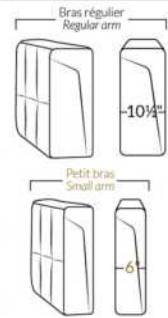

BRAS | ARMS

Option de bras:
Bras Régulier Large 10,5" ou Petit bras 6"

Arm option
Regular arm Large 10,5" or Small arm 6"

Contrôle de l'inclinaison situé à l'intérieur du bras
Recliner control located on the inside of the arm.

Option d'accessoires disponible sur
le bras régulier seulement
Accessories option, available on Regular arms ONLY.