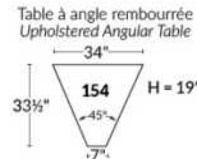

Autres | Others