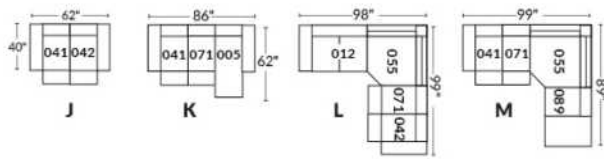

Autres | Others

EXEMPLE 23" EXAMPLE