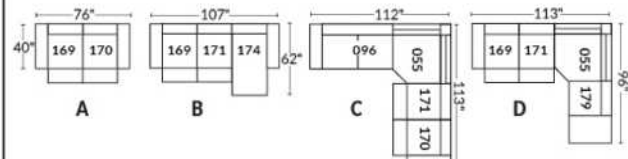

EXEMPLE 30" EXAMPLE