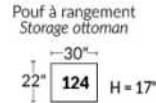

Autres | Others