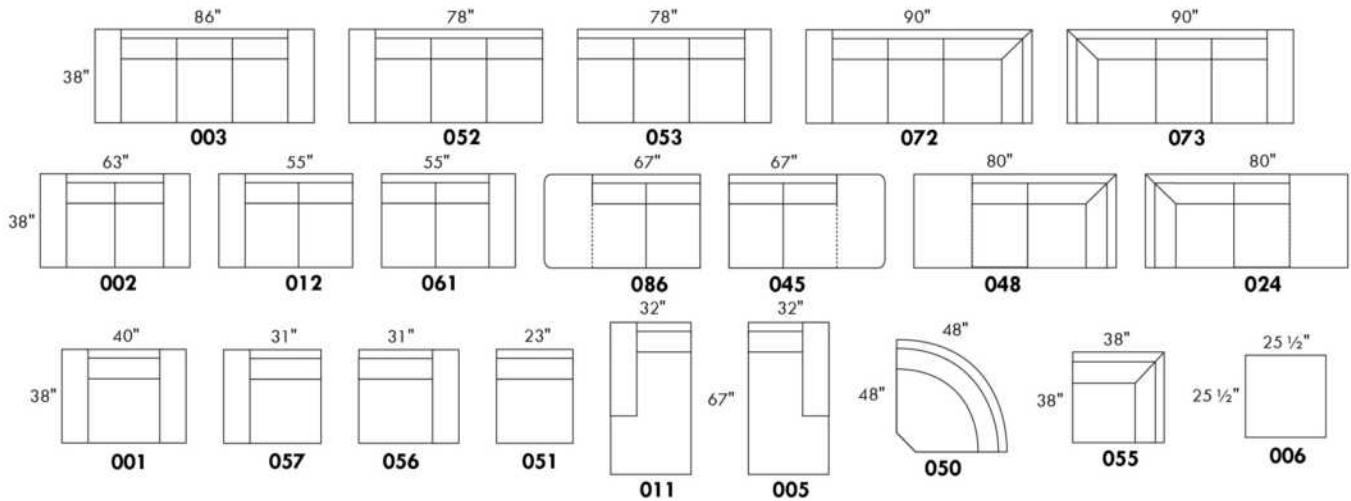

ALVARO

Hauteur complète 34" | Hauteur de siège 19" | Hauteur devant bras 24" | Profondeur d'assise 21"
Total Height 34" | Seat Height 19" | Arm Height 24" | Seat Depth 21"