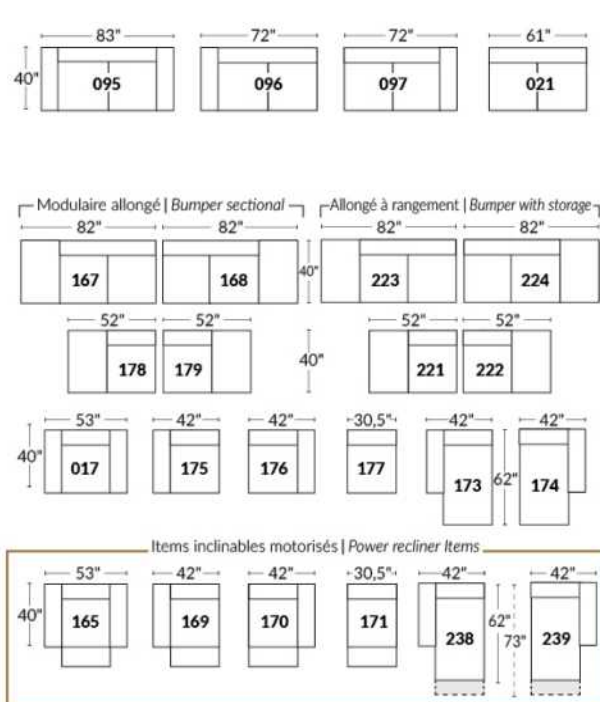

SIÈGE 30" DE LARGE | 30" SEAT WIDTH