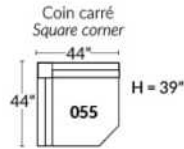

Autres | Others