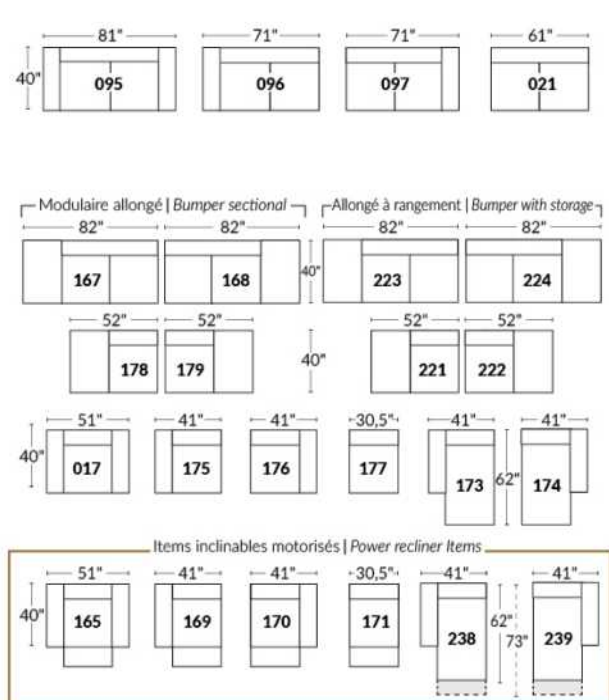

SIÈGE 30" DE LARGE | 30" SEAT WIDTH