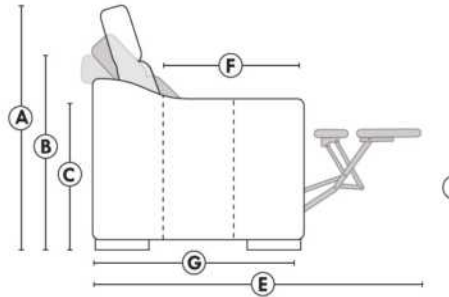

SPECIFICATIONS