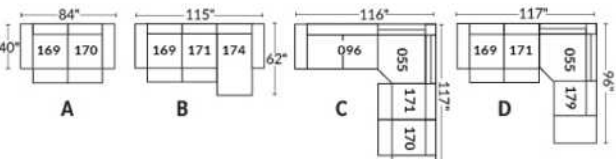

EXEMPLE 30" EXAMPLE