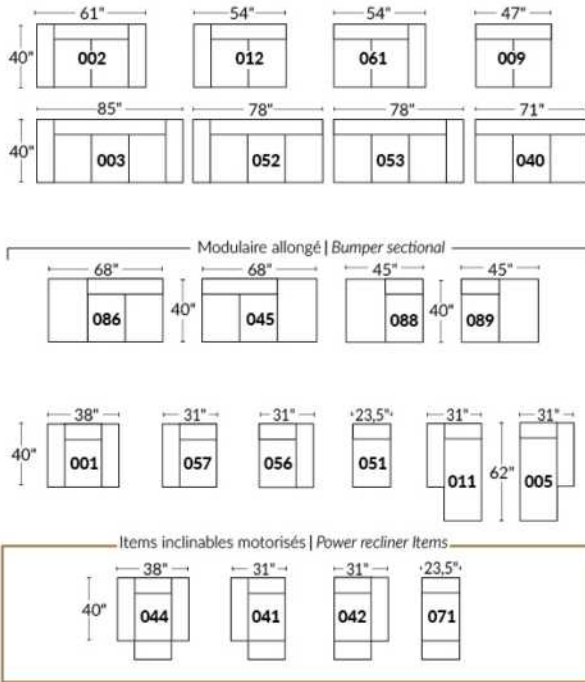

SIÈGE 23" DE LARGE | 23" SEAT WIDTH