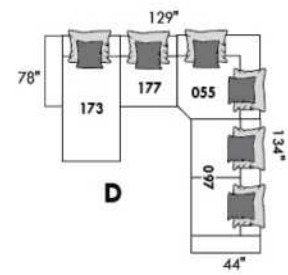

www.jaymar.ca