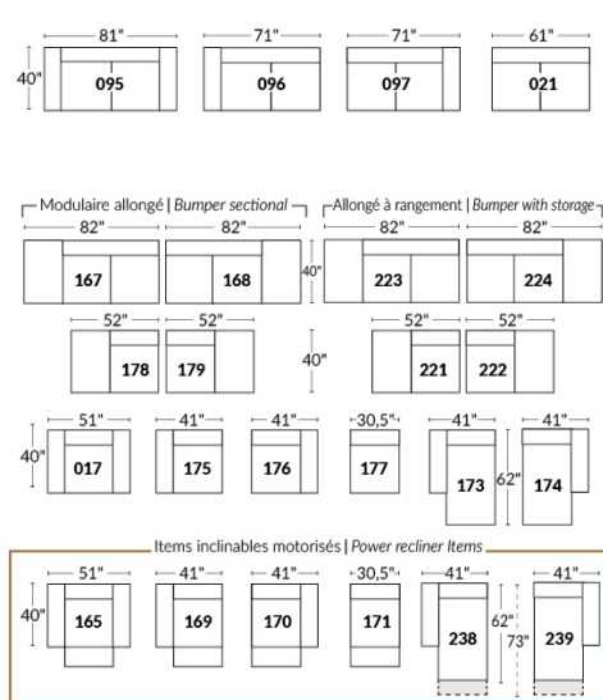

SIÈGE 30" DE LARGE | 30" SEAT WIDTH