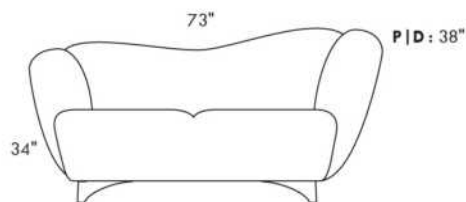

SCORPIO

Hauteur de siège 18" | Hauteur devant bras 34" | Profondeur d'assise 21"
Seat Height 18" | Arm Height 34" | Seat Depth 21"

095*

002*

001

006

COUSSIN DÉCORATIF INCLU
ARM BOLSTER INCLUDED

PL12

Diam.: 17"
rond | round

www.jaymar.ca