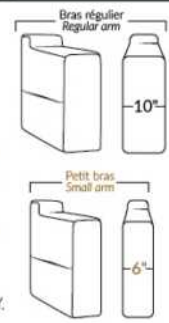

BRAS | ARMS

Option de bras:
Bras Régulier Large 10" ou Petit bras 6"

Arm option
Regular arm Large 10" or Small arm 6"

Contrôle de l'inclinaison situé à l'intérieur du bras
Recliner control located on the inside of the arm.

Option d'accessoires disponible sur
le bras régulier seulement
Accessories option, available on Regular arms ONLY.