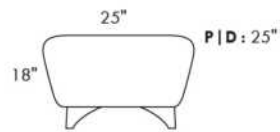

SCORPIO

Hauteur de siège 18" | Hauteur devant bras 34" | Profondeur d'assise 21"
Seat Height 18" | Arm Height 34" | Seat Depth 21"

095*

002*

001

006

COUSSIN DÉCORATIF INCLU
ARM BOLSTER INCLUDED

PL12