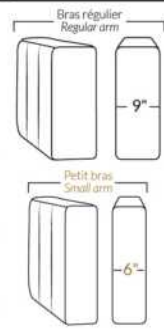

BRAS | ARMS

Option de bras:
Bras Régulier Large 9" ou Petit bras 6"

Arm option
Regular arm Large 9" or Small arm 6"

Contrôle de l'inclinaison situé à l'intérieur du bras
Recliner control located on the inside of the arm.

Option d'accessoires disponible sur le bras régulier seulement
Accessories option, available on Regular arms ONLY.