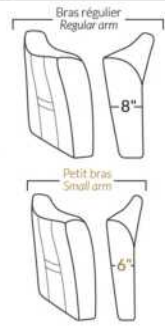

BRAS | ARMS

Option de bras:
Bras Régulier Large 8" ou Petit bras 6"

Arm option
Regular arm Large 8" or Small arm 6"

Contrôle de l'inclinaison situé à l'intérieur du bras
Recliner control located on the inside of the arm.