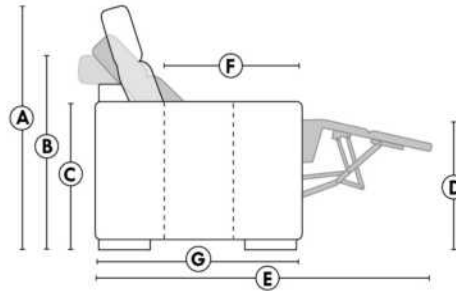

SPECIFICATIONS