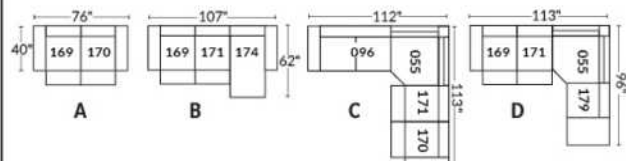

EXEMPLE 30" EXAMPLE