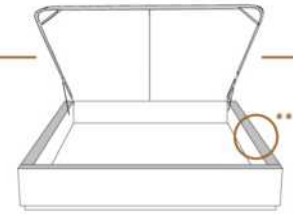

Avec rangement | With Storage
**1" plus large | **1" wider
K 530 - Q 531