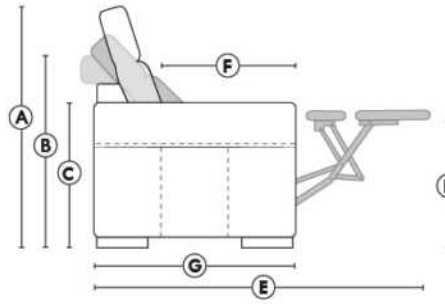

SPECIFICATIONS

MONACO

LINEA 30 Collection

Jaymar

Conçu et fabriqué fièrement au Canada
Proudly designed and made in Canada

Our product is hand-made and minor variations can occur.

□ Appui-tête levé Headrest up
■ Appui-tête baissé Headrest down
■ Complètement incliné Fully reclined

- (A) Hauteur complète 39" Total Height
- (B) Hauteur appui-tête baissé 30" Height headrest down
- (C) Hauteur du bras 24" Arm Height
- (D) Hauteur du siège 19,5" Seat height
- (E) Profondeur inclinée 63" Depth fully reclined
- (F) Profondeur d'assise 20" Seat depth
- (G) Profondeur appui-tête monté 37,5" Depth with headrest up

BRAS | ARMS

Contrôle de l'inclinaison situé à l'intérieur du bras
Recliner control located on the inside of the arm.

Option d'accessoires disponible
Accessories option, available

FAUTEUIL BERÇANT PIVOTANT INCLINABLE SWIVEL ROCKING MOTION CHAIR

Dégagement mural de 16" Wall clearance
Hauteur de 42" Height
Largeur de bras 6" Arms width
Option base de bois | Wood base option

SIÈGE 23" DE LARGE | 23" SEAT WIDTH

SIÈGE 30" DE LARGE | 30" SEAT WIDTH

Autres | Others

EXEMPLE 23" EXAMPLE

EXEMPLE 30" EXAMPLE