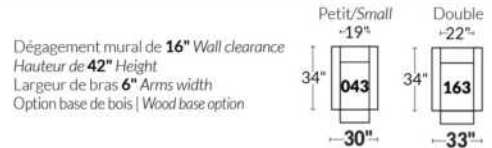

FAUTEUIL BERÇANT PIVOTANT INCLINABLE SWIVEL ROCKING MOTION CHAIR