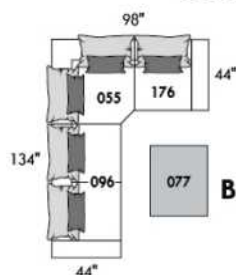

www.jaymar.ca