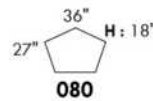

SIÈGE 23" DE LARGE | 23" SEAT WIDTH

CONFIGURATIONS