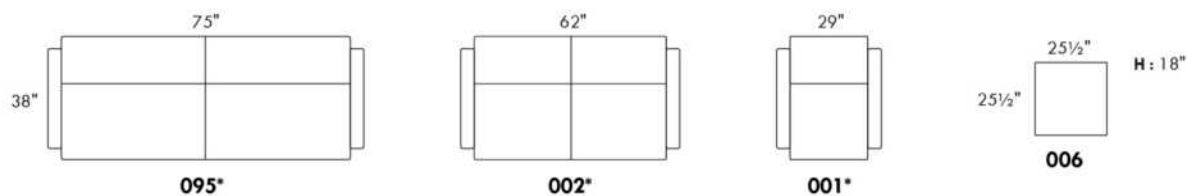

SCARSDALE

Hauteur complète 35" | Hauteur de siège 19" | Hauteur devant bras 27" | Profondeur d'assise 20"
Total Height 35" | Seat Height 19" | Arm Height 27" | Seat Depth 20"

2 COUSSINS DÉCORATIFS INCLUS
2 ARM BOLSTER INCLUDED

PL31
20" x 9" x 2"
rectangulaire | **rectangular**

www.jaymar.ca