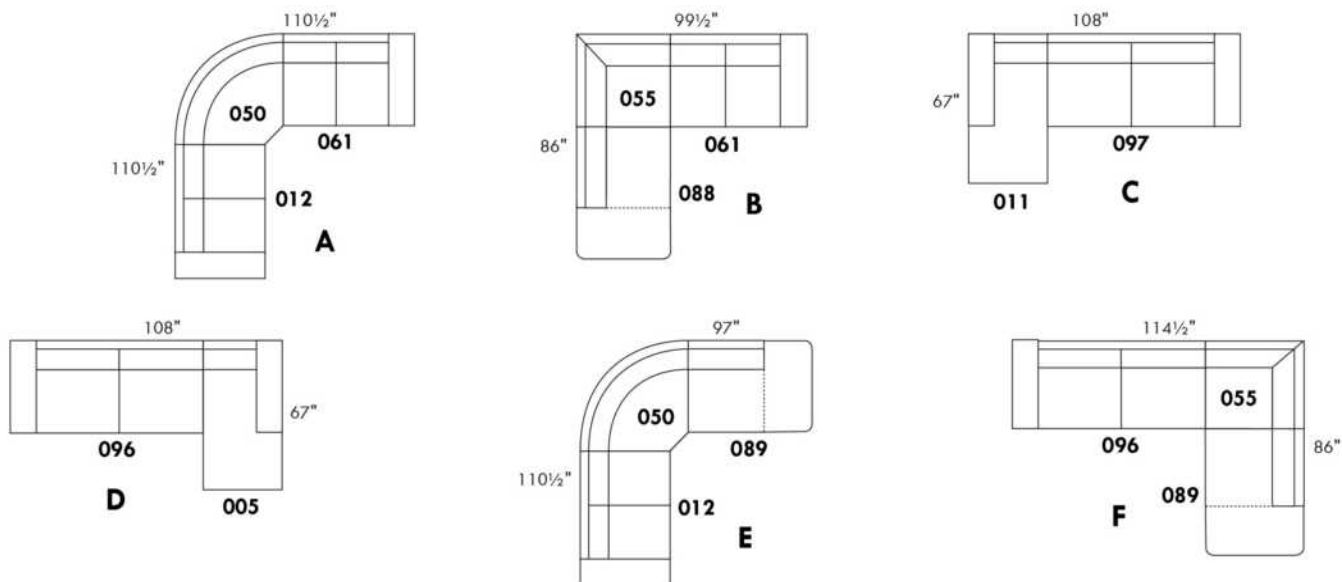

CONFIGURATIONS