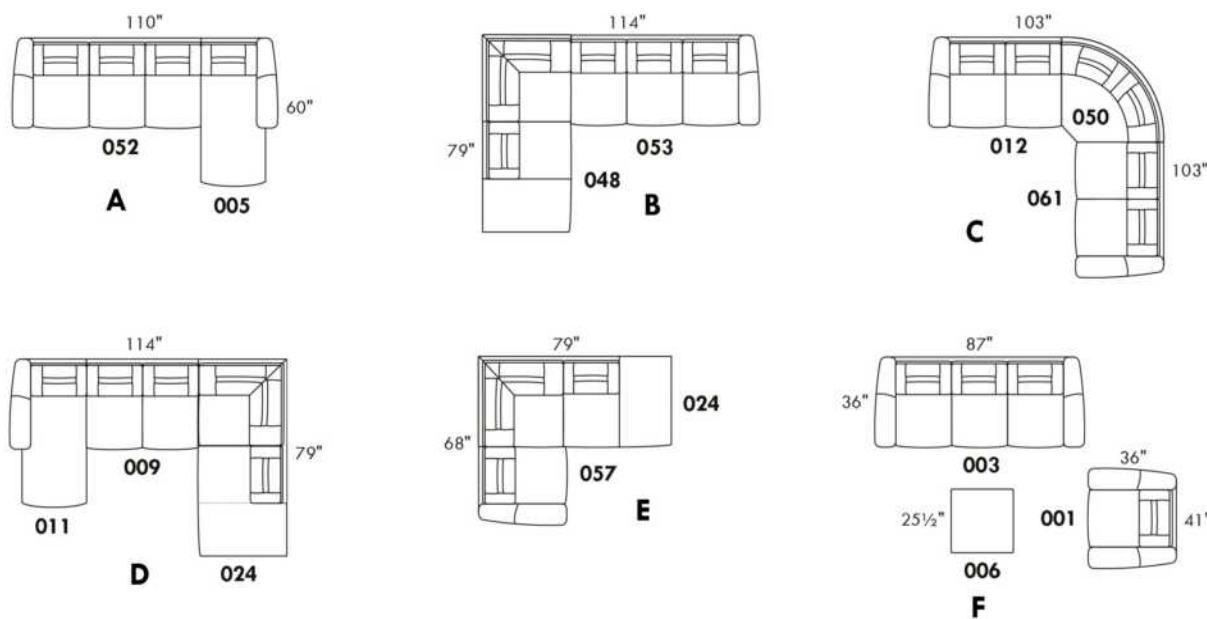

CONFIGURATIONS