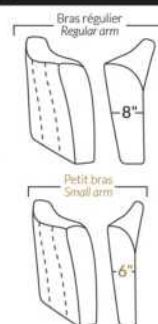

BRAS | ARMS

Option de bras:
Bras Régulier Large 8" ou Petit bras 6"

Arm option
Regular arm Large 8" or Small arm 6"

Controleur de l'inclinaison situé à l'intérieur du bras
Recliner control located on the inside of the arm.