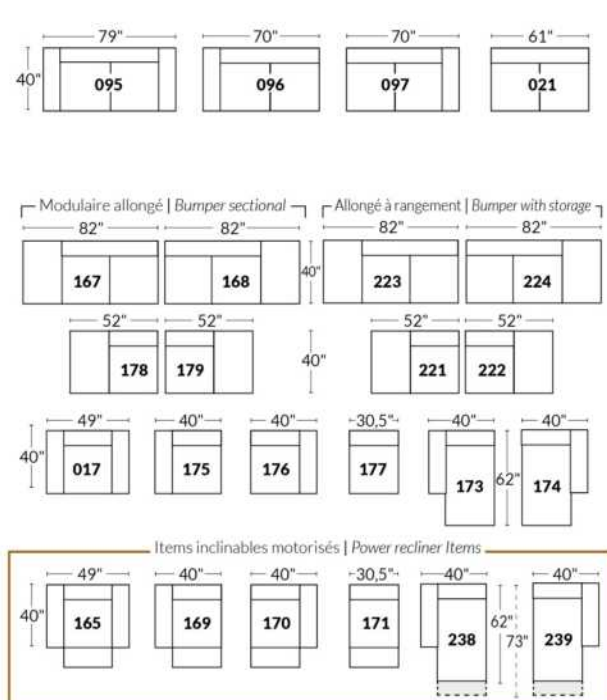

SIÈGE 30" DE LARGE | 30" SEAT WIDTH