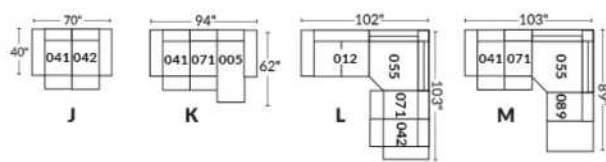

EXEMPLE 23" EXAMPLE