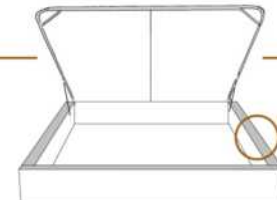

Avec rangement | With Storage
**1" plus large | **1" wider
K 530 - Q 531