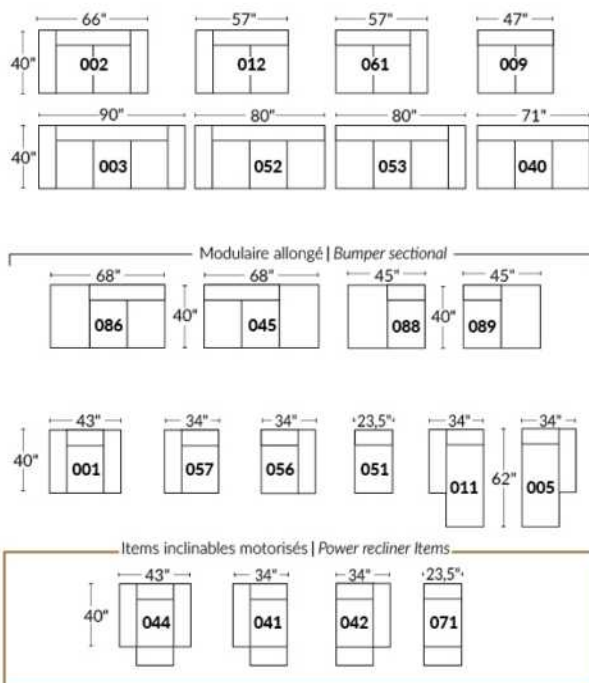

SIÈGE 23" DE LARGE | 23" SEAT WIDTH