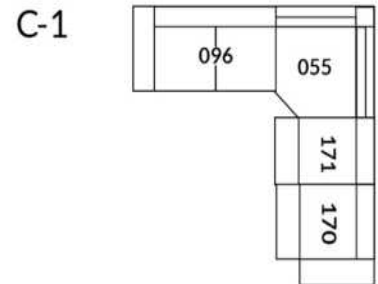

30" Seat Width | Siège 30" de large

Home Theatre CONFIGURATIONS Cinéma maison

23" Seat Width | Siège 23" de large

Home Theatre CONFIGURATIONS Cinéma maison

OPTIMA Collection

Conçu et fabriqué fièrement au Canada
Proudly designed and made in Canada