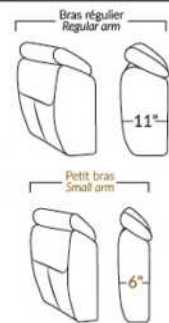

BRAS | ARMS

Option de bras:
Bras Régulier Large 11" ou Petit bras 6"

Arm option
Regular arm Large 11" or Small arm 6"

Contrôle de l'inclinaison situé à l'extérieur du bras
Recliner control located on the outside of the arm.