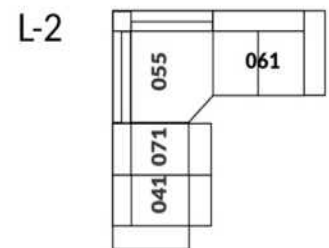

30" Seat Width | Siège 30" de large

Home Theatre CONFIGURATIONS Cinéma maison

23" Seat Width | Siège 23" de large

Home Theatre CONFIGURATIONS Cinéma maison

OPTIMA Collection

Conçu et fabriqué fièrement au Canada
Proudly designed and made in Canada