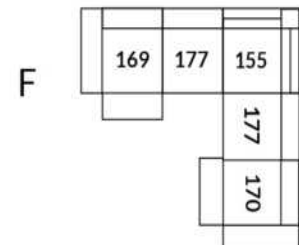

30" Seat Width | Siège 30" de large

Home Theatre CONFIGURATIONS Cinéma maison

23" Seat Width | Siège 23" de large

Home Theatre CONFIGURATIONS Cinéma maison

OPTIMA Collection

Conçu et fabriqué fièrement au Canada
Proudly designed and made in Canada