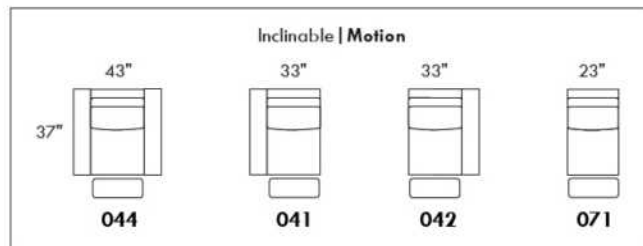

FELIX

Hauteur complète 35" | Hauteur de siège 19" | Hauteur devant bras 25" | Profondeur d'assise 21"/22"
Total Height 35" | Seat Height 19" | Arm Height 25" | Seat Depth 21"/22"

www.jaymar.ca