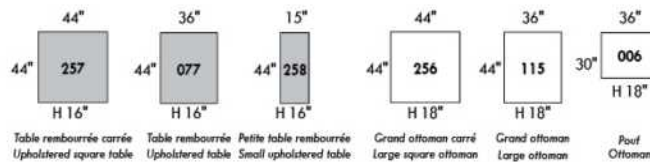

Mélanger & agencer!
Mix & Match!

Populaires | Popular CONFIGURATIONS