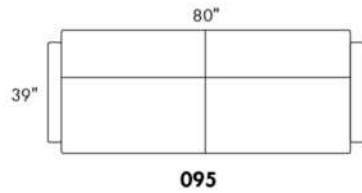

SURF

Hauteur complète 36" | Hauteur de siège 22" | Hauteur devant bras 28½" | Profondeur d'assise 21½"
Total Height 36" | Seat Height 22" | Arm Height 28½" | Seat Depth 21½"

www.jaymar.ca