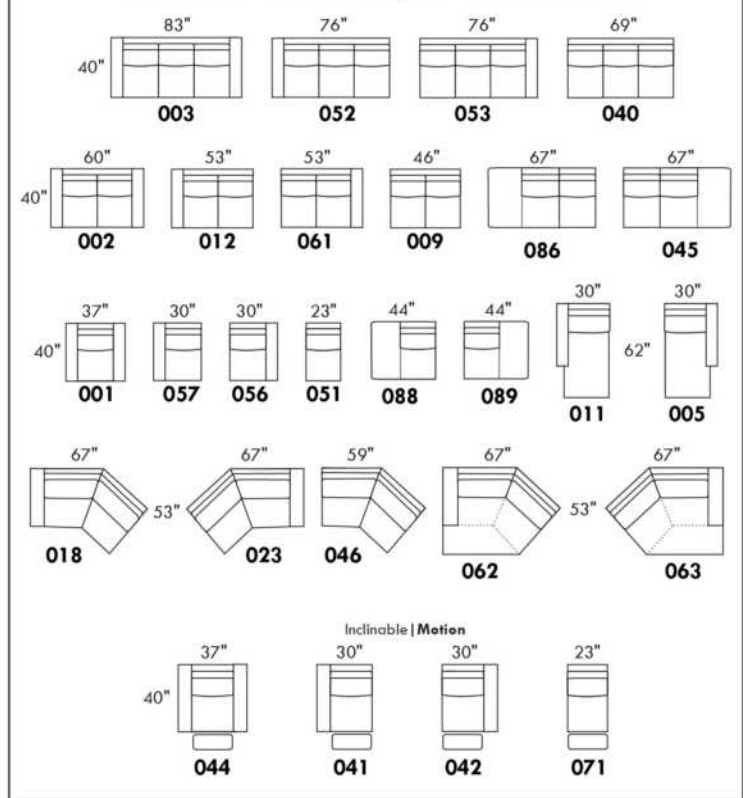

SIÈGE 23" DE LARGE | 23" SEAT WIDTH