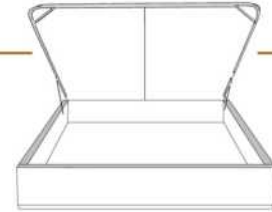

Avec rangement | With Storage
K 430 - Q 431