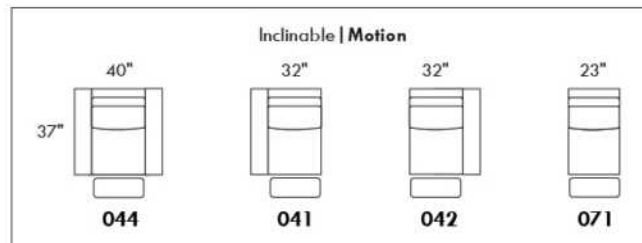

ODESSA

Hauteur complète 35" | Hauteur de siège 19" | Hauteur devant bras 25" | Profondeur d'assise 21"/22"
 Total Height 35" | Seat Height 19" | Arm Height 25" | Seat Depth 21"/22"

www.jaymar.ca
 Toutes les dimensions indiquées sont en pouce près. Nos produits sont fabriqués à la main et des variations mineures peuvent survenir.
 All dimensions indicated are to the nearest inch. Our product is hand-made and minor variations can occur.