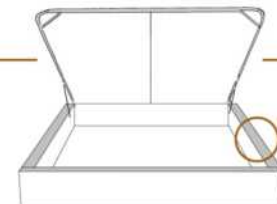

Avec rangement | With Storage
**1" plus large | **1" wider
K 530 - Q 531