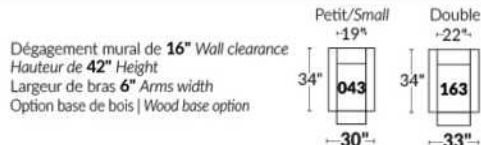

FAUTEUIL BERÇANT PIVOTANT INCLINABLE SWIVEL ROCKING MOTION CHAIR