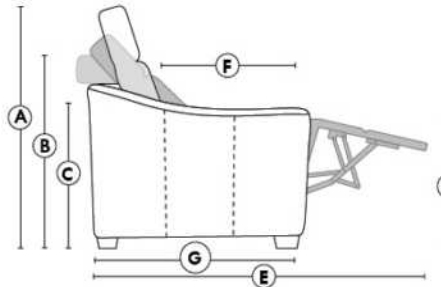

SPECIFICATIONS