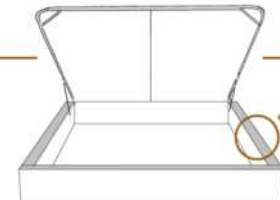

Avec rangement | With Storage
**1" plus large | **1" wider
K 530 - Q 531