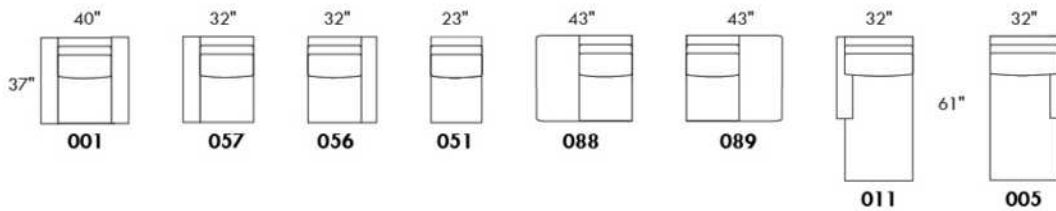

ODESSA

Hauteur complète 35" | Hauteur de siège 19" | Hauteur devant bras 25" | Profondeur d'assise 21"/22"
Total Height 35" | Seat Height 19" | Arm Height 25" | Seat Depth 21"/22"

www.jaymar.ca
Toutes les dimensions indiquées sont en pouce près. Nos produits sont fabriqués à la main et des variations mineures peuvent survenir.
All dimensions indicated are to the nearest inch. Our product is hand-made and minor variations can occur.