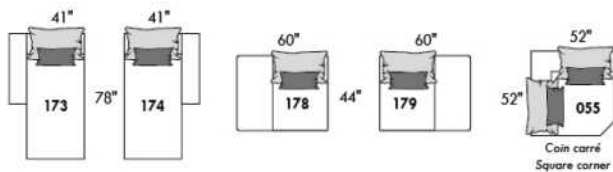

Mélanger & agencer!
Mix & Match!

Populaires | Popular CONFIGURATIONS