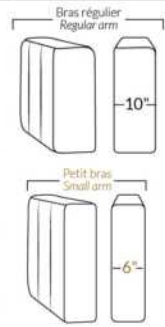

BRAS | ARMS

Option de bras:
Bras Régulier Large 10" ou Petit bras 6"

Arm option
Regular arm Large 10" or Small arm 6"

Contrôle de l'inclinaison situé à l'intérieur du bras
Recliner control located on the inside of the arm.

Option d'accessoires disponible sur
le bras régulier seulement
Accessories option, available on Regular arms ONLY.