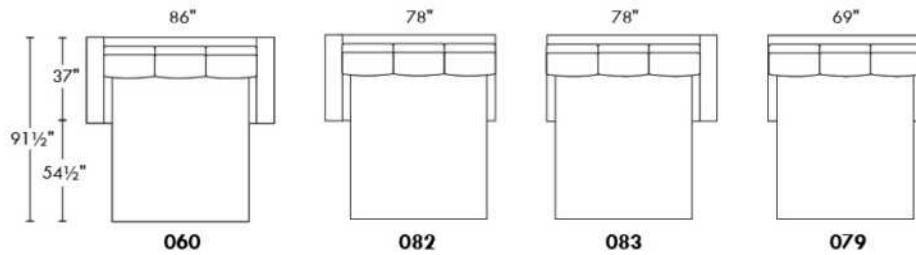

ODESSA

Hauteur complète 35" | Hauteur de siège 19" | Hauteur devant bras 25" | Profondeur d'assise 21"/22"
Total Height 35" | Seat Height 19" | Arm Height 25" | Seat Depth 21"/22"

www.jaymar.ca
Toutes les dimensions indiquées sont en pouce près. Nos produits sont fabriqués à la main et des variations mineures peuvent survenir.
All dimensions indicated are to the nearest inch. Our product is hand-made and minor variations can occur.