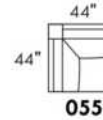

SIÈGE 23" DE LARGE | 23" SEAT WIDTH

CONFIGURATIONS