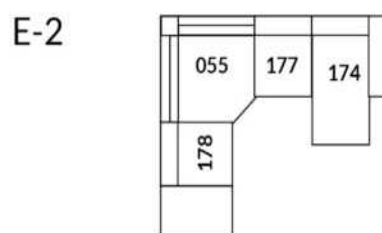

30" Seat Width | Siège 30" de large

Home Theatre CONFIGURATIONS Cinéma maison

23" Seat Width | Siège 23" de large

Home Theatre CONFIGURATIONS Cinéma maison

OPTIMA Collection

Conçu et fabriqué fièrement au Canada
Proudly designed and made in Canada