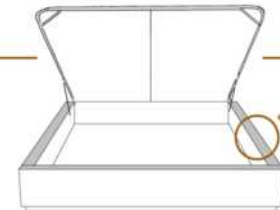

Avec rangement | With Storage
**1" plus large | **1" wider
K 530 - Q 531