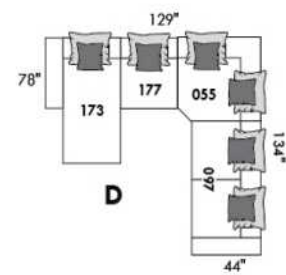

www.jaymar.ca