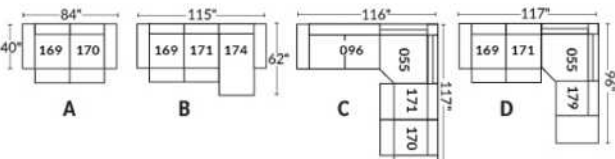

EXEMPLE 30" EXAMPLE