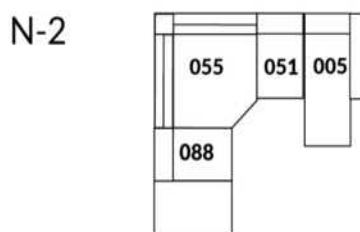

30" Seat Width | Siège 30" de large

Home Theatre CONFIGURATIONS Cinéma maison

23" Seat Width | Siège 23" de large

Home Theatre CONFIGURATIONS Cinéma maison

OPTIMA Collection

Conçu et fabriqué fièrement au Canada
Proudly designed and made in Canada