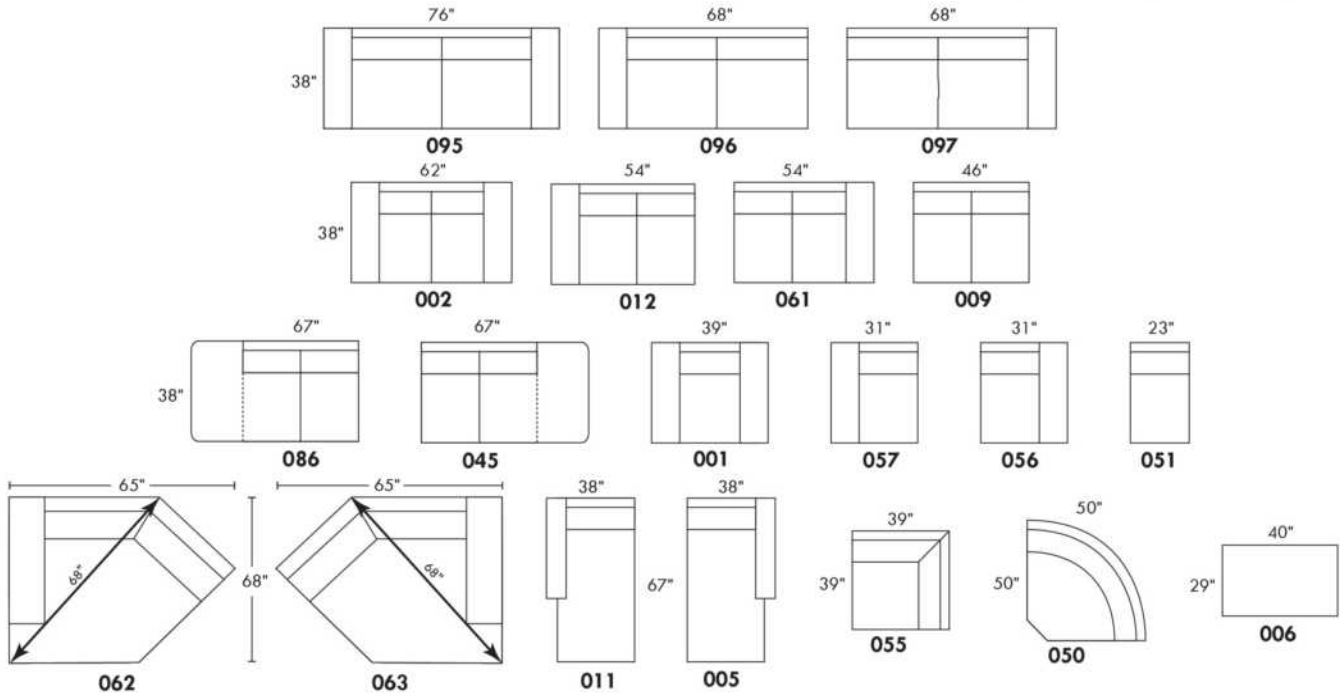

Hauteur complète 36" | Hauteur de siège 18" | Hauteur devant bras 24" | Profondeur d'assise 22"
Total Height 36" | Seat Height 18" | Arm Height 24" | Seat Depth 22"