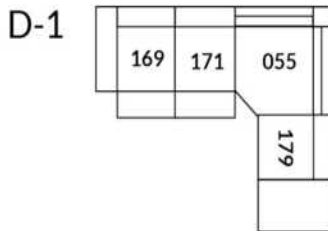

30" Seat Width | Siège 30" de large

Home Theatre CONFIGURATIONS Cinéma maison

23" Seat Width | Siège 23" de large

Home Theatre CONFIGURATIONS Cinéma maison

OPTIMA Collection

Conçu et fabriqué fièrement au Canada
Proudly designed and made in Canada