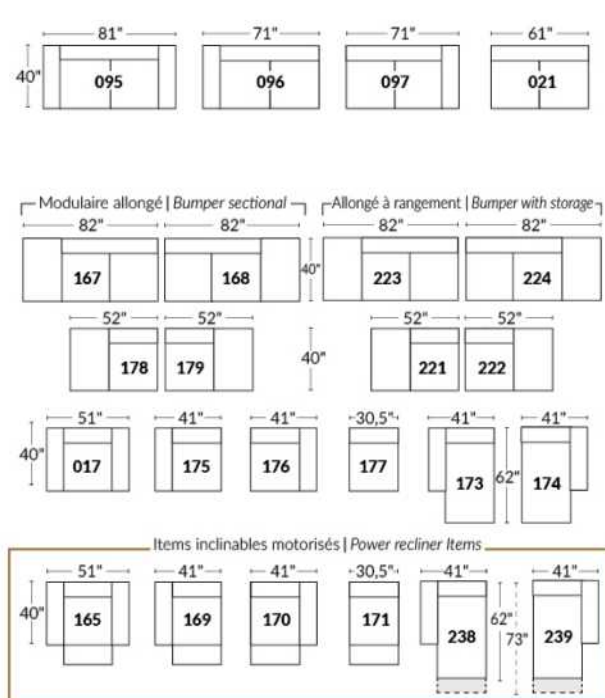

SIÈGE 30" DE LARGE | 30" SEAT WIDTH