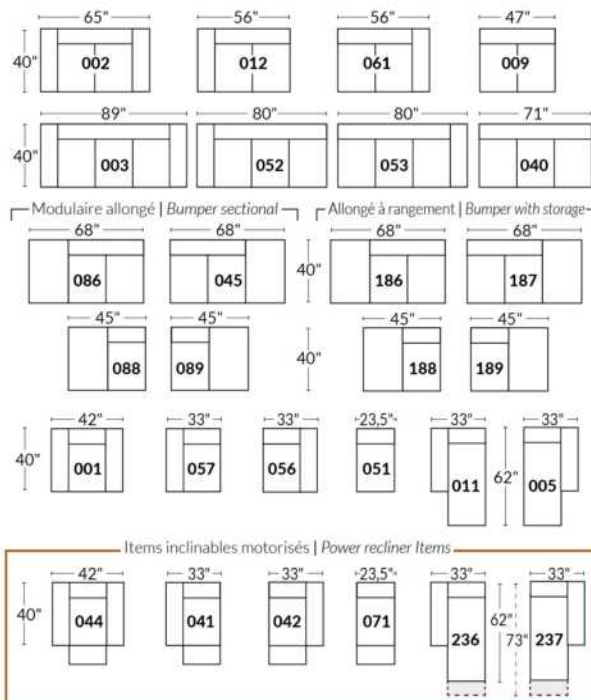

SIÈGE 23" DE LARGE | 23" SEAT WIDTH