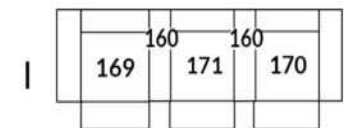

30" Seat Width | Siège 30" de large

Home Theatre CONFIGURATIONS Cinéma maison

23" Seat Width | Siège 23" de large

Home Theatre CONFIGURATIONS Cinéma maison

OPTIMA Collection

Conçu et fabriqué fièrement au Canada
Proudly designed and made in Canada