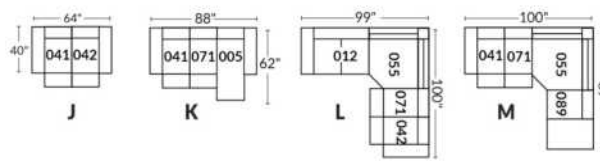

EXEMPLE 23" EXAMPLE