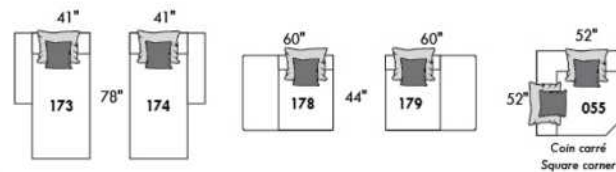

Mélanger & agencer!
Mix & Match!

Populaires | Popular CONFIGURATIONS