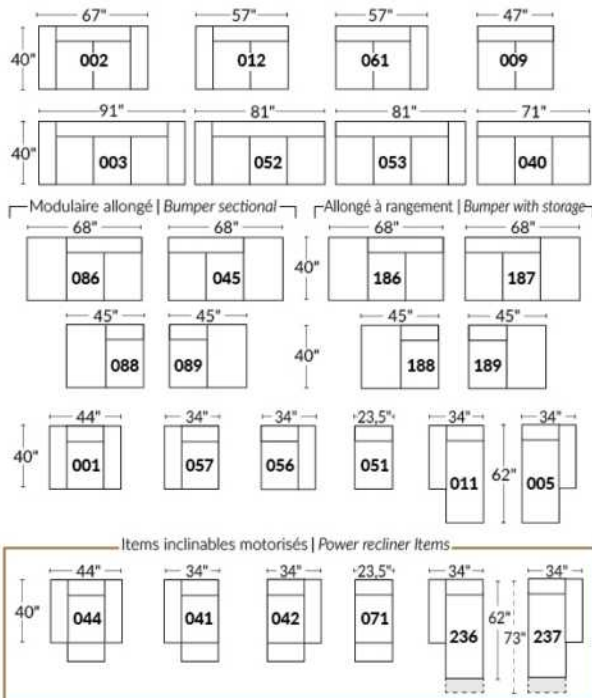

SIÈGE 23" DE LARGE | 23" SEAT WIDTH