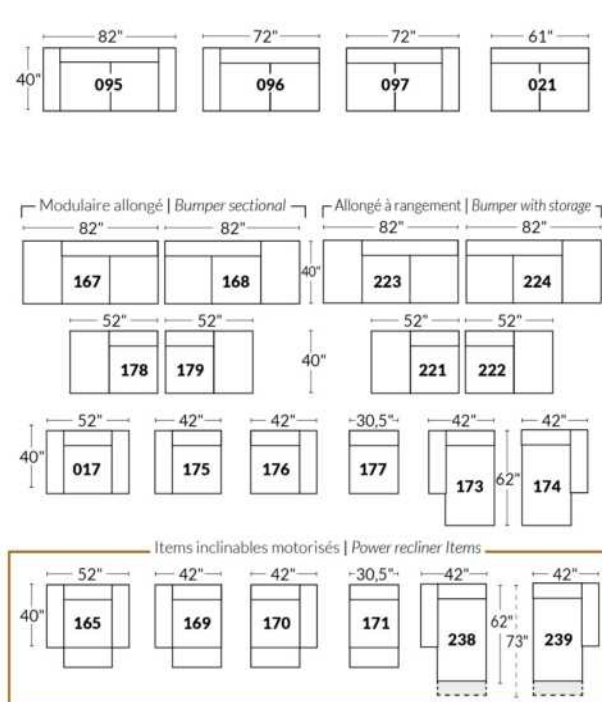

SIÈGE 30" DE LARGE | 30" SEAT WIDTH