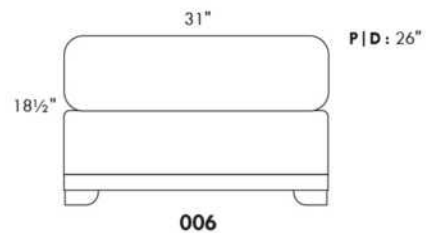

Hauteur de siège 20" | Hauteur devant bras 28" | Profondeur d'assise 20"
Seat Height 20" | Arm Height 28" | Seat Depth 20"