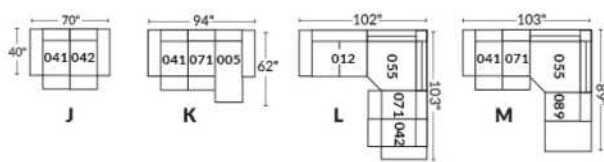

EXEMPLE 23" EXAMPLE