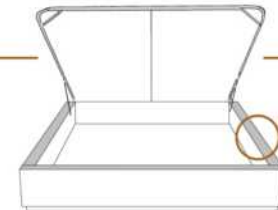

Avec rangement | With Storage
**1" plus large | **1" wider
K 530 - Q 531