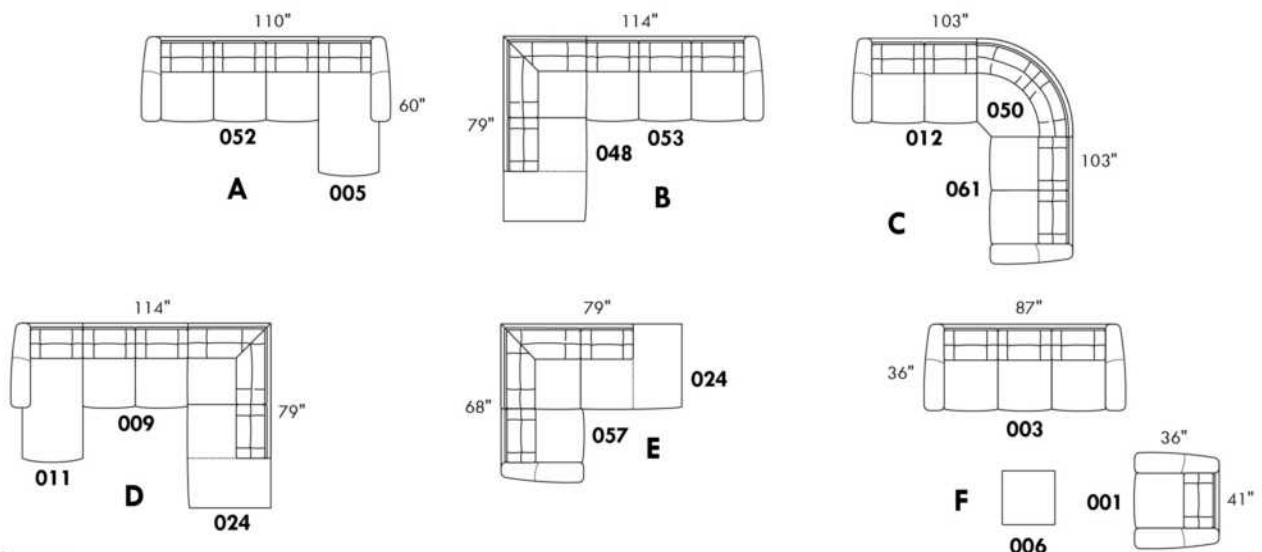

CONFIGURATIONS