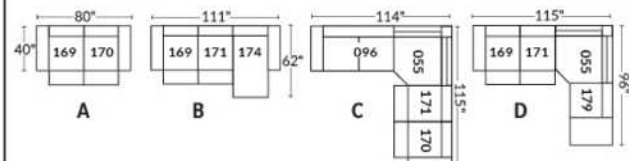

EXEMPLE 30" EXAMPLE