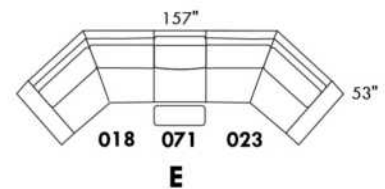

CONFIGURATIONS