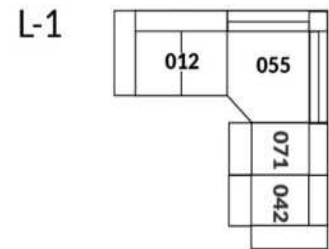

30" Seat Width | Siège 30" de large

Home Theatre CONFIGURATIONS Cinéma maison

23" Seat Width | Siège 23" de large

Home Theatre CONFIGURATIONS Cinéma maison

OPTIMA Collection

Conçu et fabriqué fièrement au Canada
Proudly designed and made in Canada