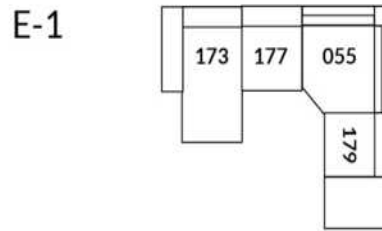

30" Seat Width | Siège 30" de large

Home Theatre CONFIGURATIONS Cinéma maison

23" Seat Width | Siège 23" de large

Home Theatre CONFIGURATIONS Cinéma maison

OPTIMA Collection

Conçu et fabriqué fièrement au Canada
Proudly designed and made in Canada