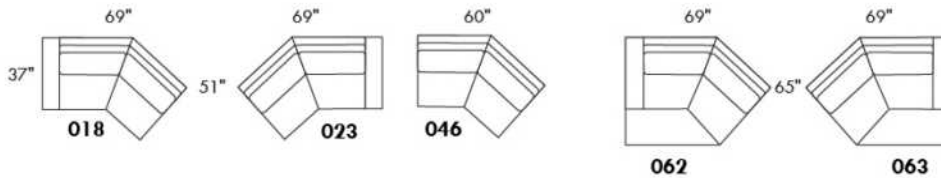

ODESSA

Hauteur complète 35" | Hauteur de siège 19" | Hauteur devant bras 25" | Profondeur d'assise 21"/22"
Total Height 35" | Seat Height 19" | Arm Height 25" | Seat Depth 21"/22"

www.jaymar.ca
Toutes les dimensions indiquées sont en pouce près. Nos produits sont fabriqués à la main et des variations mineures peuvent survenir.
All dimensions indicated are to the nearest inch. Our product is hand-made and minor variations can occur.