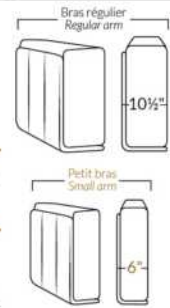

BRAS | ARMS

Option de bras:
Bras Régulier Large 10,5" ou Petit bras 6"

Arm option
Regular arm Large 10,5" or Small arm 6"

Contrôle de l'inclinaison situé à l'intérieur du bras
Recliner control located on the inside of the arm.

Option d'accessoires disponible sur le bras régulier seulement
Accessories option, available on Regular arms ONLY.