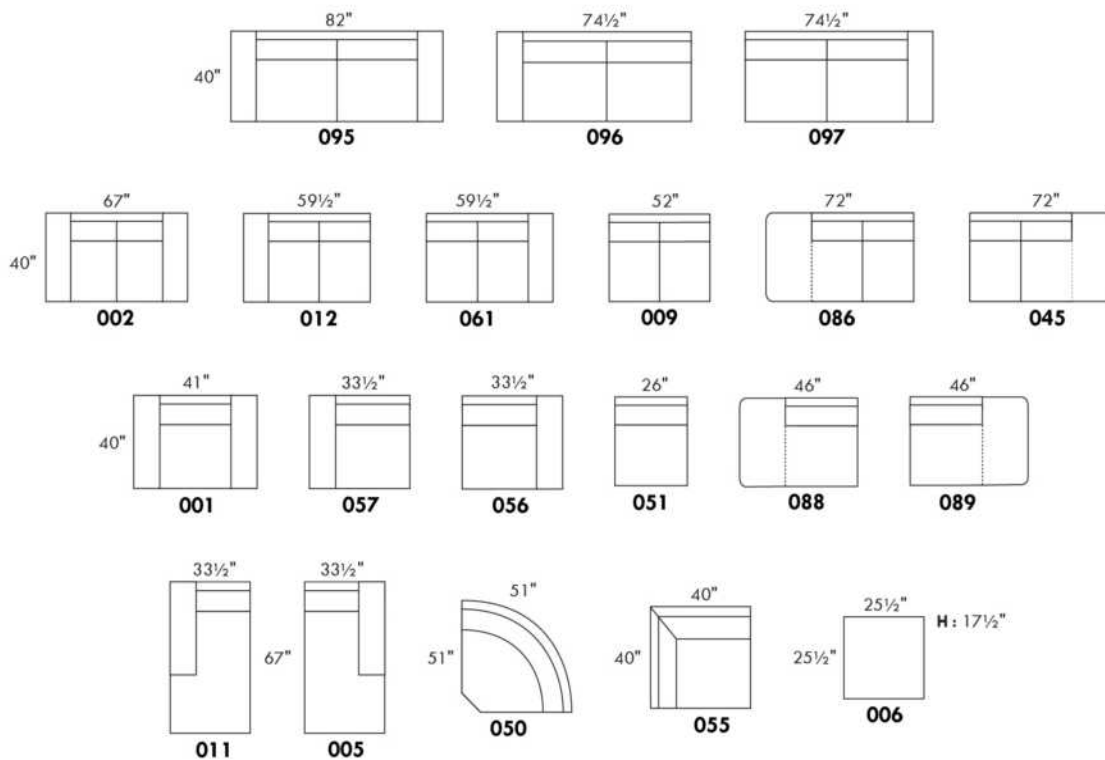

CONFIGURATIONS

www.jaymar.ca