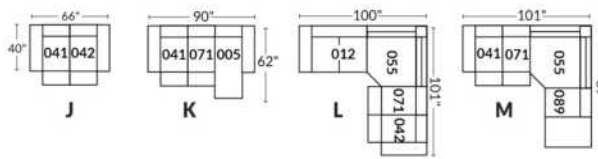

EXEMPLE 23" EXAMPLE