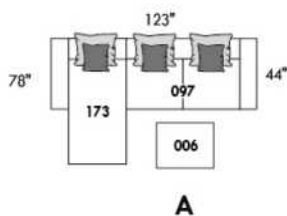

www.jaymar.ca