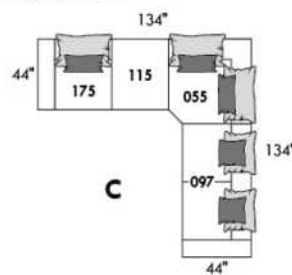

www.jaymar.ca