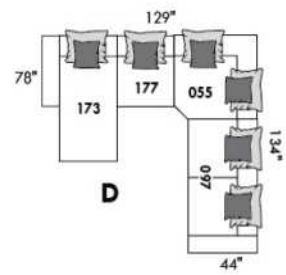

www.jaymar.ca