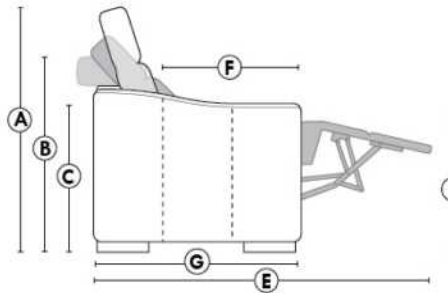

SPECIFICATIONS