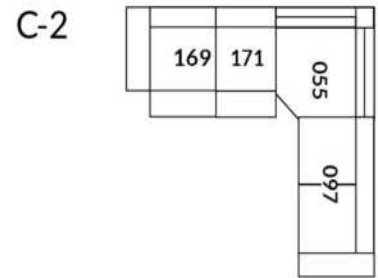

30" Seat Width | Siège 30" de large

Home Theatre CONFIGURATIONS Cinéma maison

23" Seat Width | Siège 23" de large

Home Theatre CONFIGURATIONS Cinéma maison

OPTIMA Collection

Conçu et fabriqué fièrement au Canada
Proudly designed and made in Canada