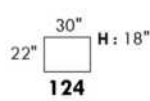

SIÈGE 23" DE LARGE | 23" SEAT WIDTH

CONFIGURATIONS