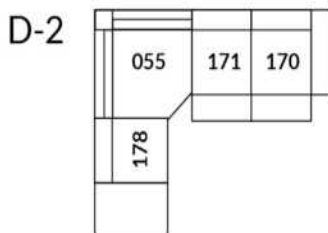

30" Seat Width | Siège 30" de large

Home Theatre CONFIGURATIONS Cinéma maison

23" Seat Width | Siège 23" de large

Home Theatre CONFIGURATIONS Cinéma maison

OPTIMA Collection

Conçu et fabriqué fièrement au Canada
Proudly designed and made in Canada