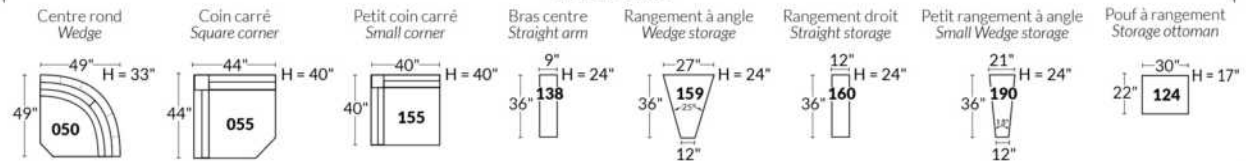

Autres | Others