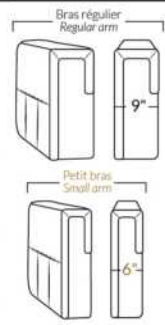

BRAS | ARMS

Option de bras:
Bras Régulier Large 9" ou Petit bras 6"

Arm option
Regular arm Large 9" or Small arm 6"

Contrôle de l'inclinaison situé à l'intérieur du bras
Recliner control located on the inside of the arm.

Option d'accessoires disponible sur
le bras régulier seulement
Accessories option, available on Regular arms ONLY.