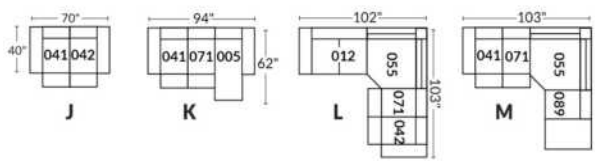

EXEMPLE 23" EXAMPLE