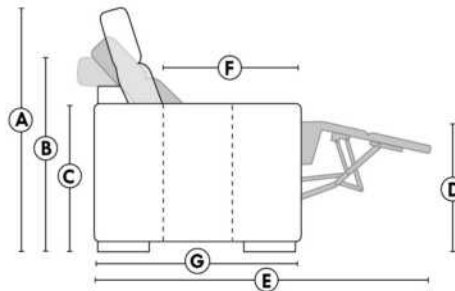

SPECIFICATIONS