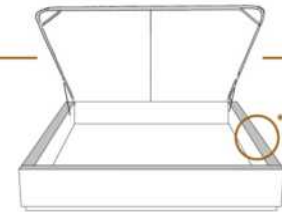

Avec rangement | With Storage
**1" plus large | **1" wider
K 530 - Q 531