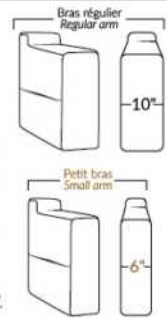

BRAS | ARMS

Option de bras:
Bras Régulier Large 10" ou Petit bras 6"

Arm option
Regular arm Large 10" or Small arm 6"

Contrôle de l'inclinaison situé à l'intérieur du bras
Recliner control located on the inside of the arm.

Option d'accessoires disponible sur
le bras régulier seulement
Accessories option, available on Regular arms ONLY.