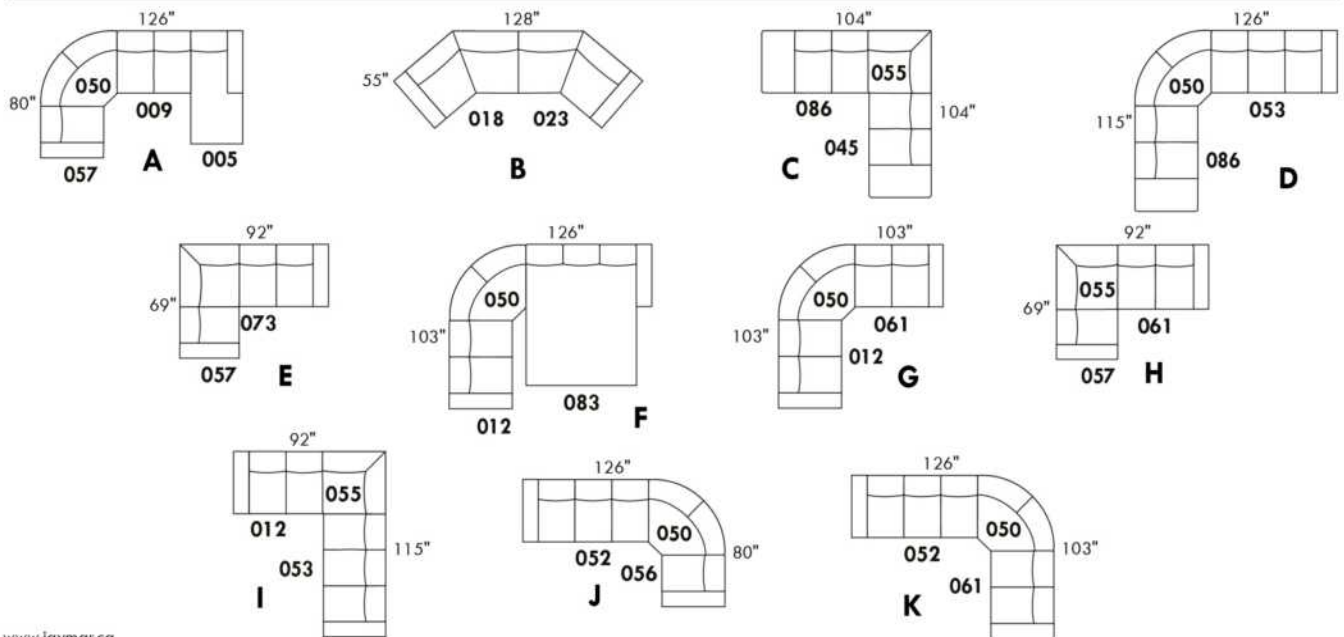

CONFIGURATIONS