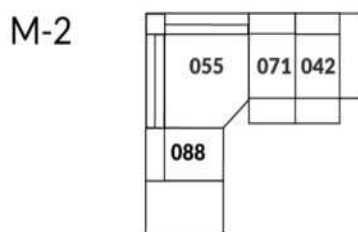

30" Seat Width | Siège 30" de large

Home Theatre CONFIGURATIONS Cinéma maison

23" Seat Width | Siège 23" de large

Home Theatre CONFIGURATIONS Cinéma maison

OPTIMA Collection

Conçu et fabriqué fièrement au Canada
Proudly designed and made in Canada