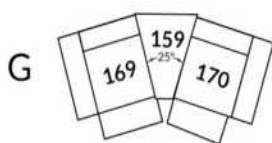

30" Seat Width | Siège 30" de large

Home Theatre CONFIGURATIONS Cinéma maison

23" Seat Width | Siège 23" de large

Home Theatre CONFIGURATIONS Cinéma maison

OPTIMA Collection

Conçu et fabriqué fièrement au Canada
Proudly designed and made in Canada