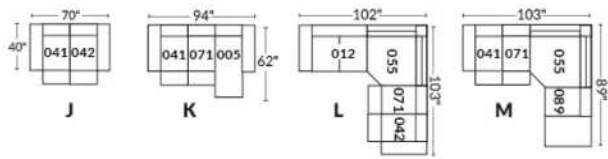

EXEMPLE 23" EXAMPLE