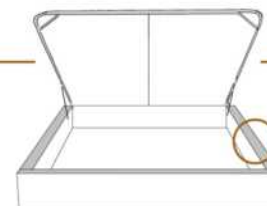

Avec rangement | With Storage
**1" plus large | **1" wider
K 530 - Q 531