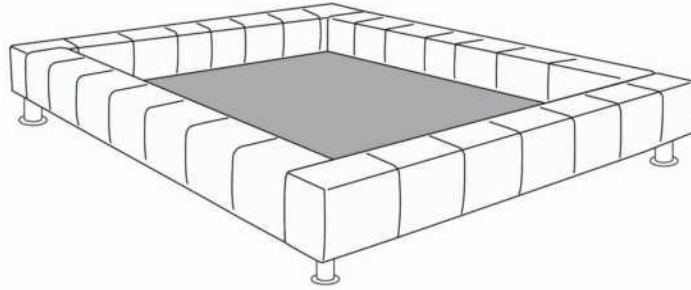

BRIDGE

Lit bridge *Bed items*

Base de Lit/Bed base

372 California King (US only/seulement) | 380 King | 360 Queen | 314 Simple/ Single