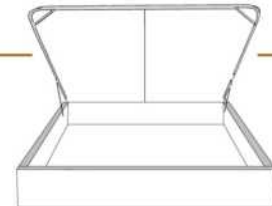

Avec rangement | With Storage
K 430 - Q 431