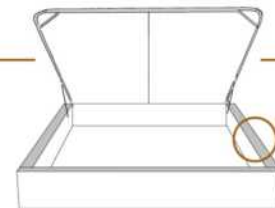

Avec rangement | With Storage
**1" plus large | **1" wider
K 530 - Q 531