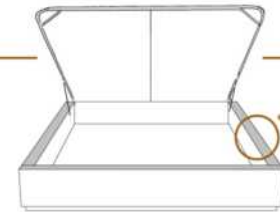

Avec rangement | With Storage
**1" plus large | **1" wider
K 530 - Q 531