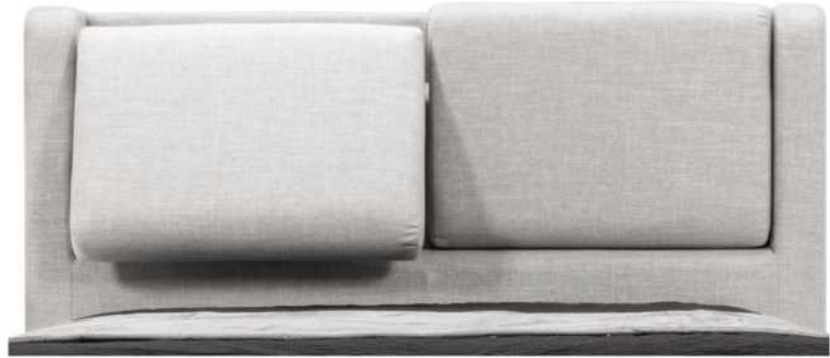

ZEN

Tête de lit sans oreilles | Headboard without wings

400 King - 401 Queen

Pour les dimensions des bases; Voir la liste de prix 99900
For the dimensions of the bed bases; See Price list 99900

4" Base contour LARGE | WIDE contour Base

DIMENSIONS
Lit grandeur complète
Complete bed size

Base: 12" Haut | Height

L x P/D x H

87" x 95" x 47"

69" x 95" x 47"

K
Q

*Avec pattes | *With Legs
K 410 - Q 411

Anti-poussière | No Dust
K 420 - Q 421