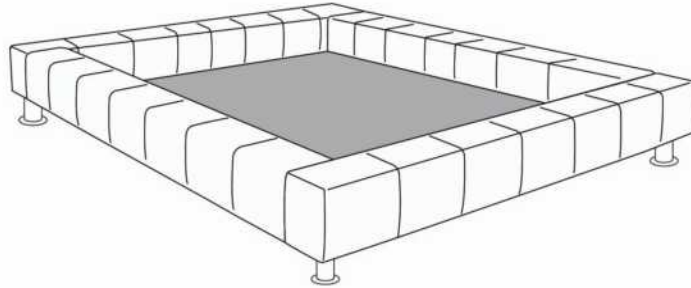

BRIDGE

Lit bridge *Bed items*

Base de Lit/*Bed base*

372 California King (US only/seulement) | 380 King | 360 Queen | 314 Simple/ *Single*