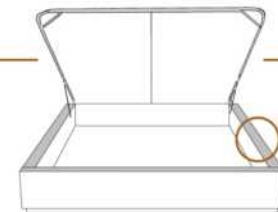

Avec rangement | With Storage
**1" plus large | **1" wider
K 530 - Q 531