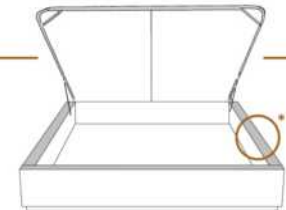

Avec rangement | With Storage
**1" plus large | **1" wider
K 530 - Q 531