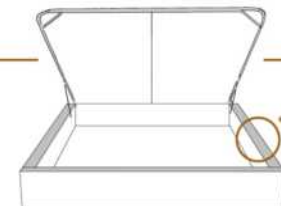

Avec rangement | With Storage
**1" plus large | **1" wider
K 530 - Q 531