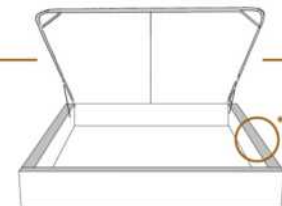

Avec rangement | With Storage
**1" plus large | **1" wider
K 530 - Q 531