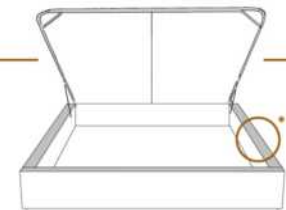

Avec rangement | With Storage
**1" plus large | **1" wider
K 530 - Q 531