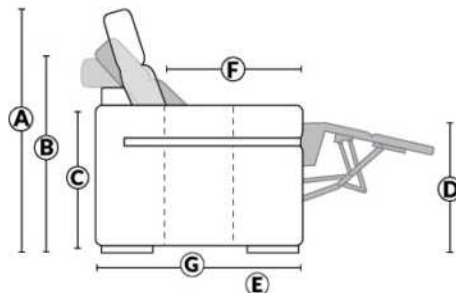

SPECIFICATIONS