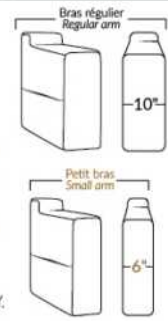

BRAS | ARMS

Option de bras:
Bras Régulier Large 10" ou Petit bras 6"

Arm option
Regular arm Large 10" or Small arm 6"

Contrôle de l'inclinaison situé à l'intérieur du bras
Recliner control located on the inside of the arm.

Option d'accessoires disponible sur
le bras régulier seulement
Accessories option, available on Regular arms ONLY.