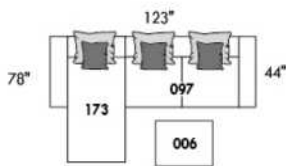

www.jaymar.ca