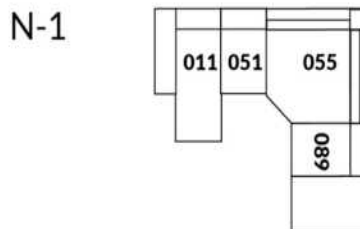

30" Seat Width | Siège 30" de large

Home Theatre CONFIGURATIONS Cinéma maison

23" Seat Width | Siège 23" de large

Home Theatre CONFIGURATIONS Cinéma maison

OPTIMA Collection

Jaymar

Conçu et fabriqué fièrement au Canada
Proudly designed and made in Canada