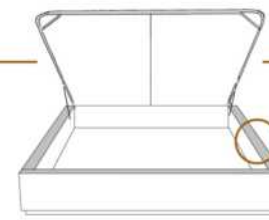

Avec rangement | With Storage
**1" plus large | **1" wider
K 530 - Q 531