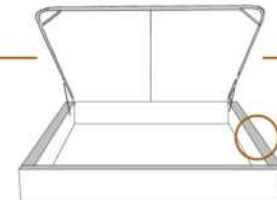

Avec rangement | With Storage
****1" plus large | **1" wider
K 530 - Q 531**