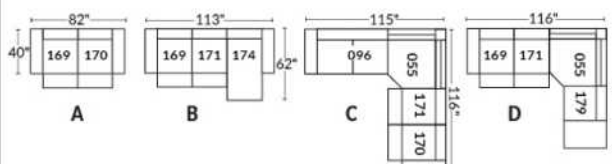

EXEMPLE 30" EXAMPLE