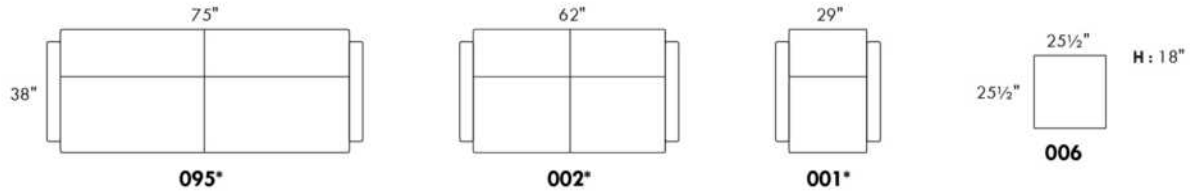

SCARSDALE

Hauteur complète 35" | Hauteur de siège 19" | Hauteur devant bras 27" | Profondeur d'assise 20"
Total Height 35" | Seat Height 19" | Arm Height 27" | Seat Depth 20"

2 COUSSINS DÉCORATIFS INCLUS

2 ARM BOLSTER INCLUDED

PL31

20" x 9" x 2"
rectangulaire | **rectangular**

www.jaymar.ca