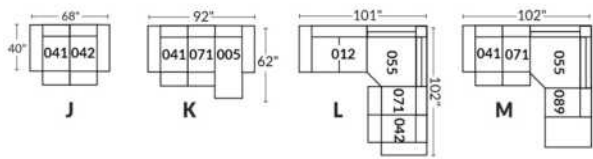

EXEMPLE 23" EXAMPLE