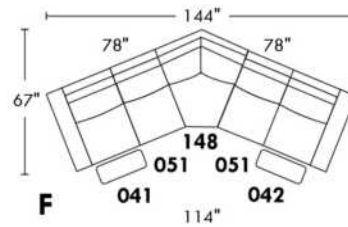

CONFIGURATIONS

www.jaymar.ca
Toutes les dimensions indiquées sont au pouce près. Nos produits sont fabriqués à la main et des variations mineures peuvent survenir.
All dimensions indicated are to the nearest inch. Our product is hand-made and minor variations can occur.