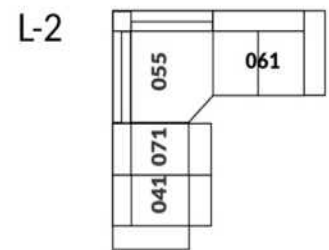

30" Seat Width | Siège 30" de large

Home Theatre CONFIGURATIONS Cinéma maison

23" Seat Width | Siège 23" de large

Home Theatre CONFIGURATIONS Cinéma maison

OPTIMA Collection

Jaymar

Conçu et fabriqué fièrement au Canada
Proudly designed and made in Canada