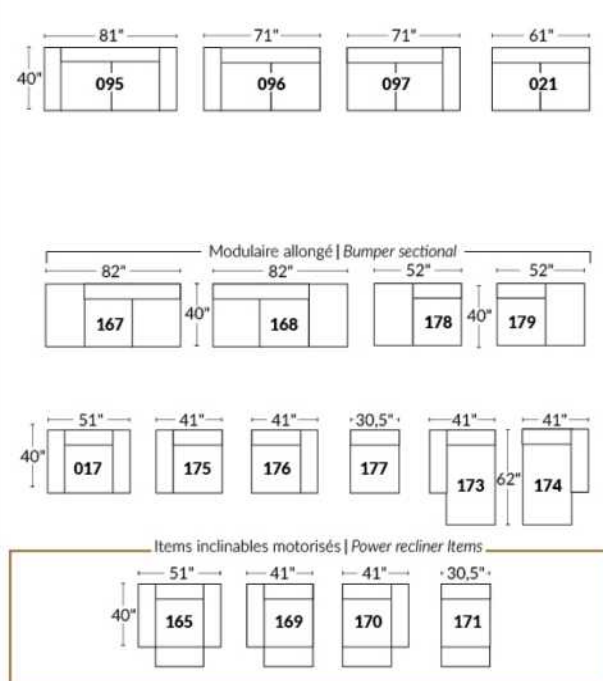

SIÈGE 30" DE LARGE | 30" SEAT WIDTH