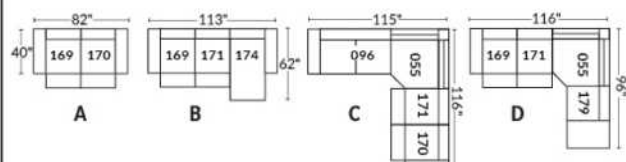

EXEMPLE 30" EXAMPLE