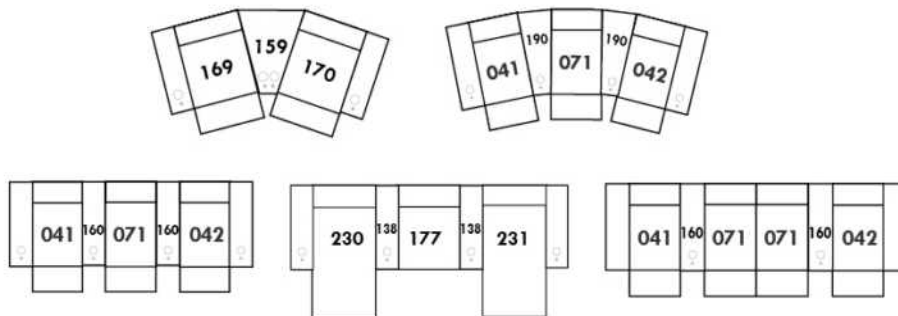

SUGGESTED CONFIGURATIONS