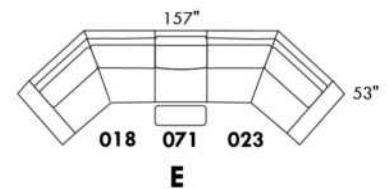

CONFIGURATIONS

www.jaymar.ca
Toutes les dimensions indiquées sont au pouce près. Nos produits sont fabriqués à la main et des variations mineures peuvent survenir.
All dimensions indicated are to the nearest inch. Our product is hand-made and minor variations can occur.