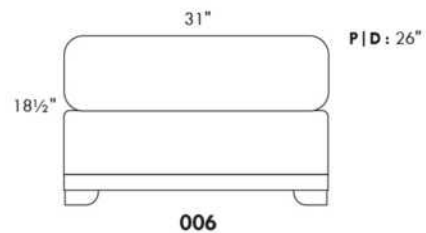

Hauteur de siège 20" | Hauteur devant bras 28" | Profondeur d'assise 20"
Seat Height 20" | Arm Height 28" | Seat Depth 20"

ODESSA

LEG: LG64 metal or LG35 wood (specify colour). / COMBO: Cover #2 on back only.
1x Removable head-rest included with motion skus 044, 041, 042 and 071.