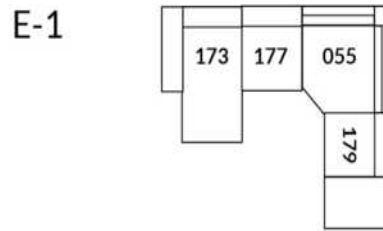

30" Seat Width | Siège 30" de large

Home Theatre CONFIGURATIONS Cinéma maison

23" Seat Width | Siège 23" de large

Home Theatre CONFIGURATIONS Cinéma maison

OPTIMA Collection

Jaymar

Conçu et fabriqué fièrement au Canada
Proudly designed and made in Canada