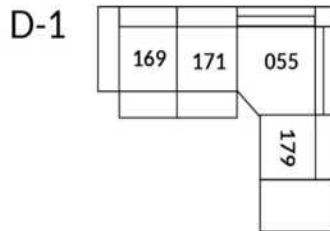

30" Seat Width | Siège 30" de large

Home Theatre CONFIGURATIONS Cinéma maison

23" Seat Width | Siège 23" de large

Home Theatre CONFIGURATIONS Cinéma maison

OPTIMA Collection

Jaymar

Conçu et fabriqué fièrement au Canada
Proudly designed and made in Canada