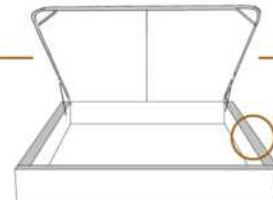

Avec rangement | With Storage
**1" plus large | **1" wider
K 530 - Q 531