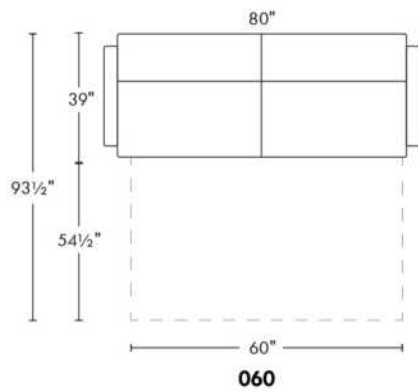

SURF

Hauteur complète 36" | Hauteur de siège 22" | Hauteur devant bras 28½" | Profondeur d'assise 21½"
Total Height 36" | Seat Height 22" | Arm Height 28½" | Seat Depth 21½"

www.jaymar.ca