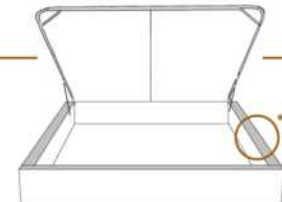

Avec rangement | With Storage
**1" plus large | **1" wider
K 530 - Q 531