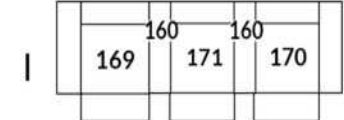

30" Seat Width | Siège 30" de large

Home Theatre CONFIGURATIONS Cinéma maison

23" Seat Width | Siège 23" de large

Home Theatre CONFIGURATIONS Cinéma maison

OPTIMA Collection

Jaymar

Conçu et fabriqué fièrement au Canada
Proudly designed and made in Canada