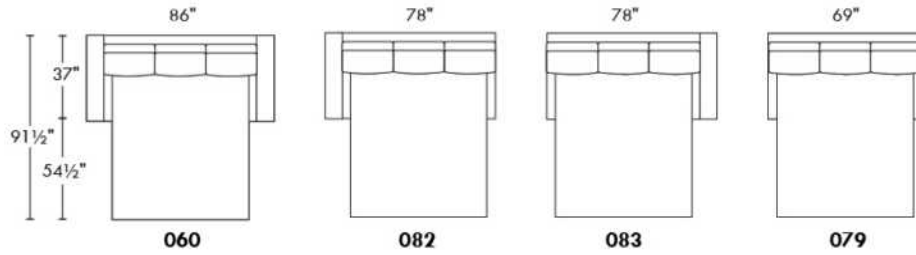

ODESSA

Hauteur complète 35" | Hauteur de siège 19" | Hauteur devant bras 25" | Profondeur d'assise 21"/22"
Total Height 35" | Seat Height 19" | Arm Height 25" | Seat Depth 21"/22"

www.jaymar.ca