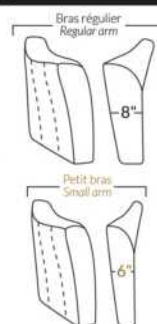

BRAS | ARMS

Option de bras:
Bras Régulier Large 8" ou Petit bras 6"

Arm option
Regular arm Large 8" or Small arm 6"

Controleur de l'inclinaison situé à l'intérieur du bras
Recliner control located on the inside of the arm.