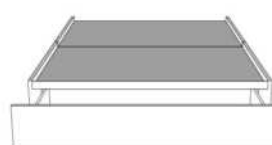

Rangement à tiroir frontal
With Front Drawer
K 540 - Q 541 - D 542