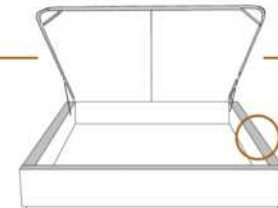

Avec rangement | With Storage
**1" plus large | **1" wider
K 530 - Q 531