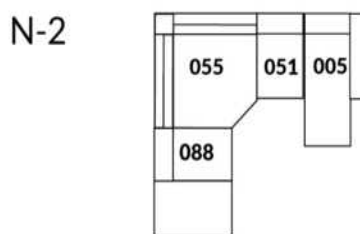

30" Seat Width | Siège 30" de large

Home Theatre CONFIGURATIONS Cinéma maison

23" Seat Width | Siège 23" de large

Home Theatre CONFIGURATIONS Cinéma maison

OPTIMA Collection

Jaymar

Conçu et fabriqué fièrement au Canada
Proudly designed and made in Canada