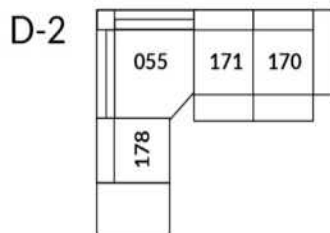

30" Seat Width | Siège 30" de large