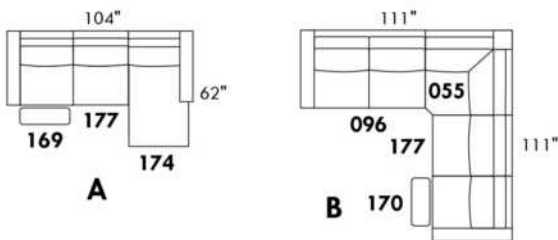

CONFIGURATIONS

www.jaymar.ca
Toutes les dimensions indiquées sont au pouce près. Nos produits sont fabriqués à la main et des variations mineures peuvent survenir.
All dimensions indicated are to the nearest inch. Our product is hand-made and minor variations can occur.