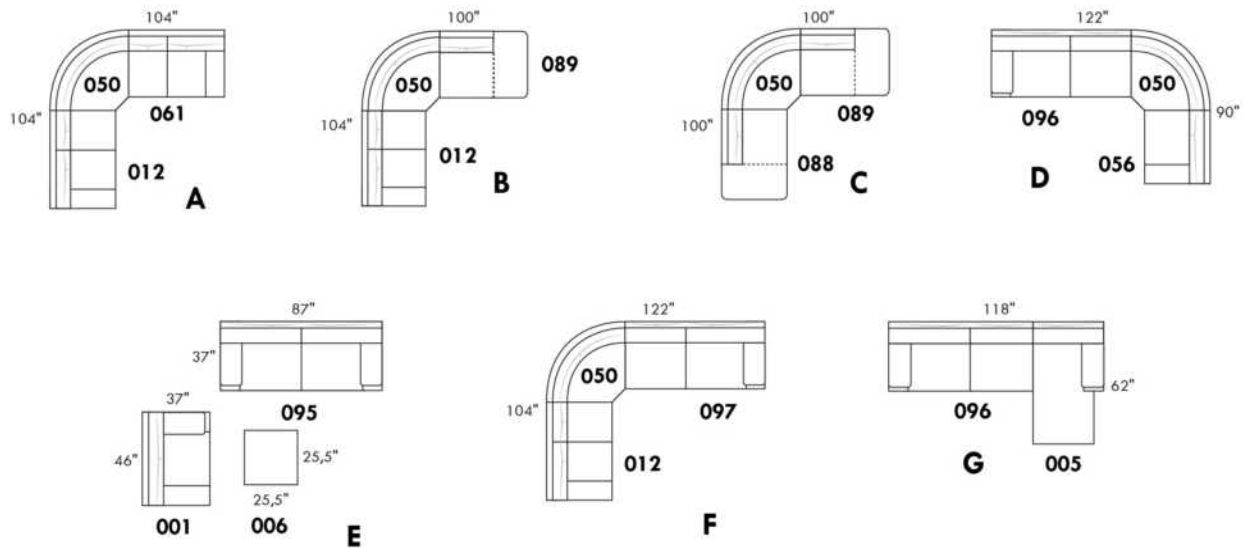

CONFIGURATIONS