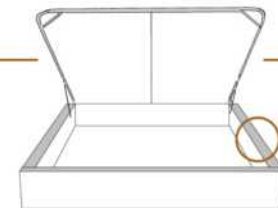

Avec rangement | With Storage
**1" plus large | **1" wider
K 530 - Q 531