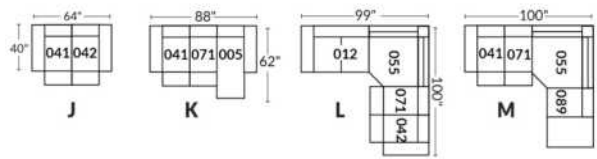

EXEMPLE 23" EXAMPLE