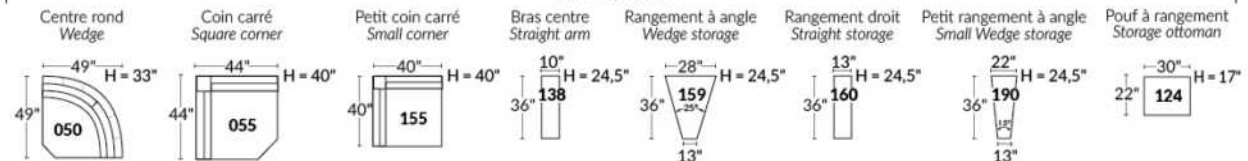

Autres | Others