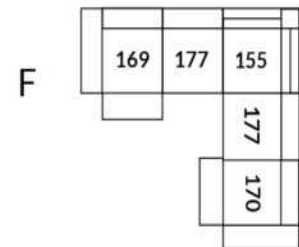

30" Seat Width | Siège 30" de large

Home Theatre CONFIGURATIONS Cinéma maison

23" Seat Width | Siège 23" de large

Home Theatre CONFIGURATIONS Cinéma maison

OPTIMA Collection

Jaymar

Conçu et fabriqué fièrement au Canada
Proudly designed and made in Canada