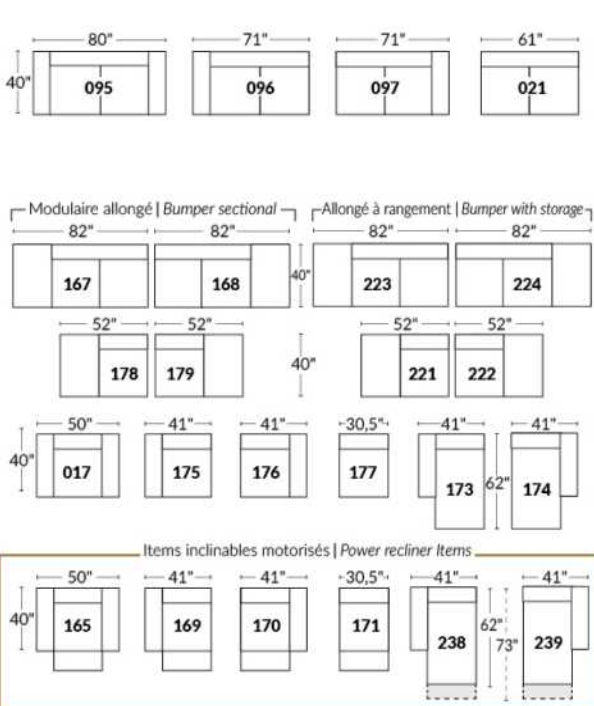

SIÈGE 30" DE LARGE | 30" SEAT WIDTH