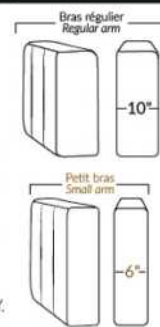

BRAS | ARMS

Option de bras:
Bras Régulier Large 10" ou Petit bras 6"

Arm option
Regular arm Large 10" or Small arm 6"

Contrôle de l'inclinaison situé à l'intérieur du bras
Recliner control located on the inside of the arm.

Option d'accessoires disponible sur le bras régulier seulement
Accessories option, available on Regular arms ONLY.