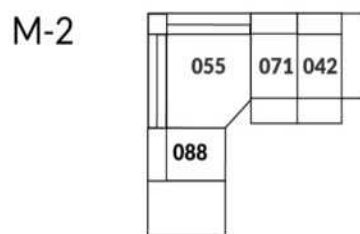

30" Seat Width | Siège 30" de large

Home Theatre CONFIGURATIONS Cinéma maison

23" Seat Width | Siège 23" de large

Home Theatre CONFIGURATIONS Cinéma maison

OPTIMA Collection

Jaymar

Conçu et fabriqué fièrement au Canada
Proudly designed and made in Canada