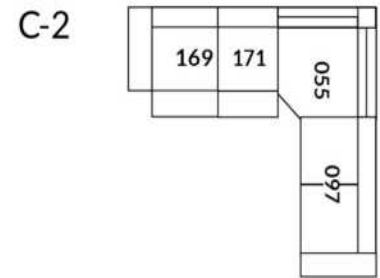

30" Seat Width | Siège 30" de large

Home Theatre CONFIGURATIONS Cinéma maison

23" Seat Width | Siège 23" de large

Home Theatre CONFIGURATIONS Cinéma maison

OPTIMA Collection

Jaymar

Conçu et fabriqué fièrement au Canada
Proudly designed and made in Canada