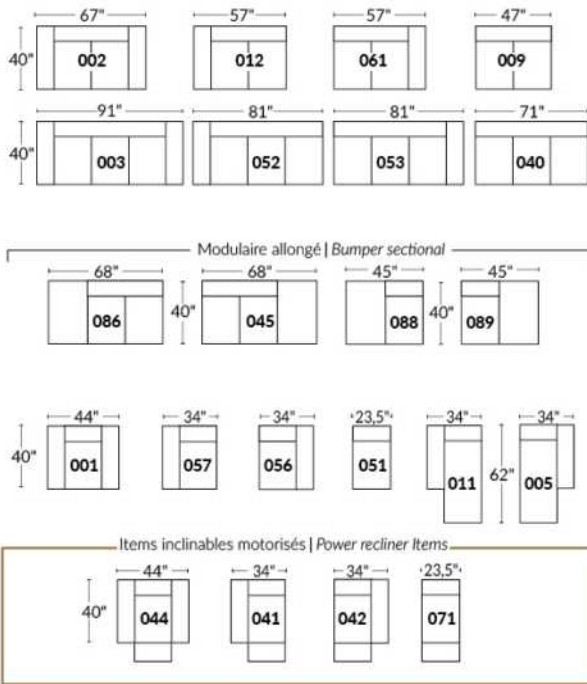

SIÈGE 23" DE LARGE | 23" SEAT WIDTH