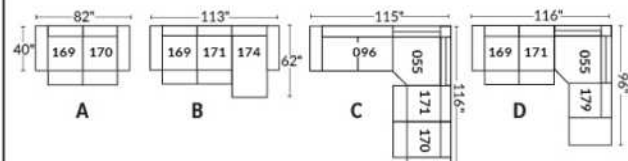

EXEMPLE 30" EXAMPLE