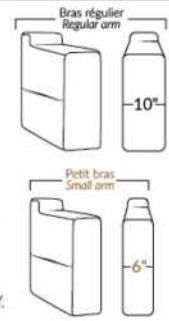

BRAS | ARMS

Option de bras:
Bras Régulier Large 10" ou Petit bras 6"

Arm option
Regular arm Large 10" or Small arm 6"

Contrôle de l'inclinaison situé à l'intérieur du bras
Recliner control located on the inside of the arm.

Option d'accessoires disponible sur
le bras régulier seulement
Accessories option, available on Regular arms ONLY.