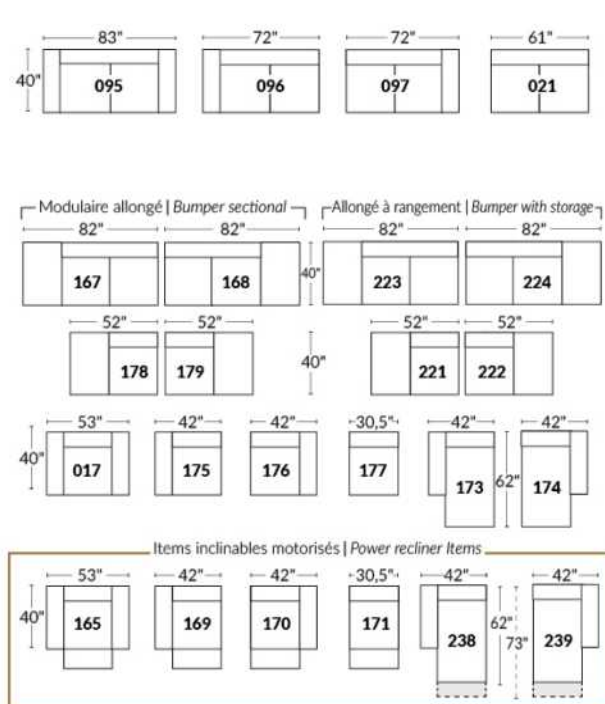

SIÈGE 30" DE LARGE | 30" SEAT WIDTH