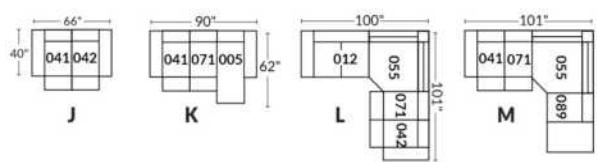

EXEMPLE 23" EXAMPLE