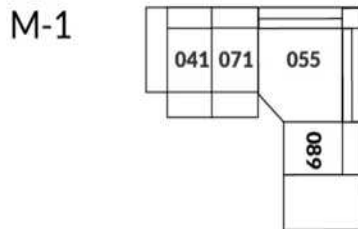

23" Seat Width | Siège 23" de large