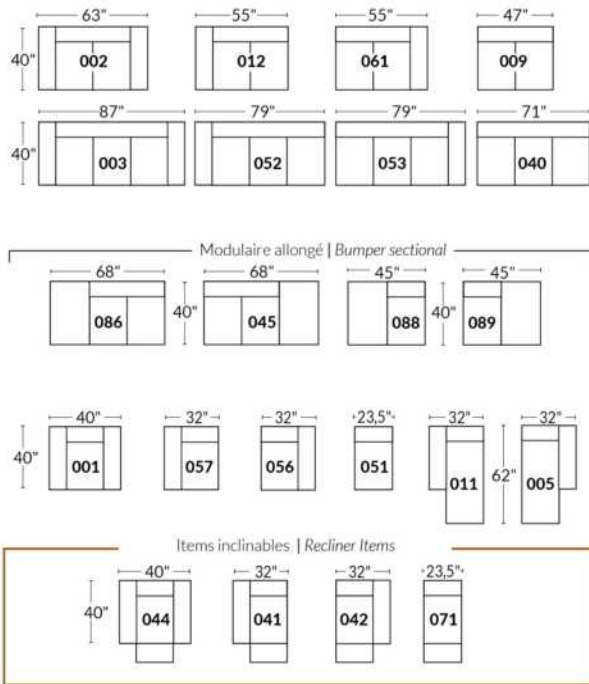

SIÈGE 23" DE LARGE | 23" SEAT WIDTH