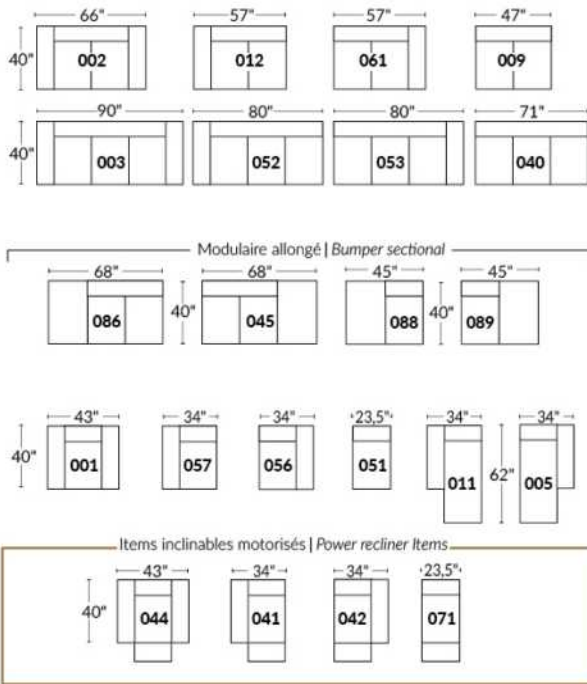

SIÈGE 23" DE LARGE | 23" SEAT WIDTH