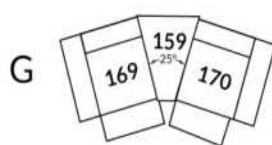

Home Theatre CONFIGURATIONS Cinéma maison