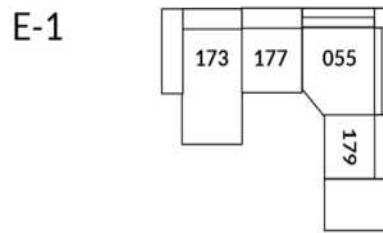

30" Seat Width | Siège 30" de large