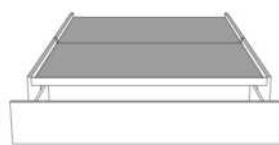

Rangement à tiroir frontal
With Front Drawer
K 540 - Q 541 - D 542