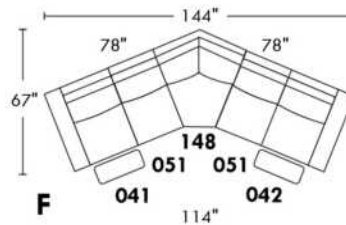

CONFIGURATIONS