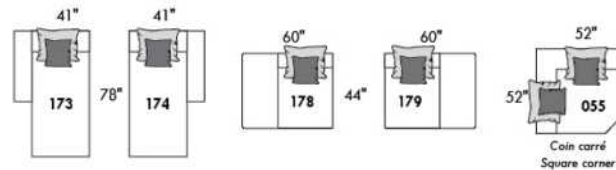

Mélanger & agencer!
Mix & Match!

Populaires | Popular CONFIGURATIONS