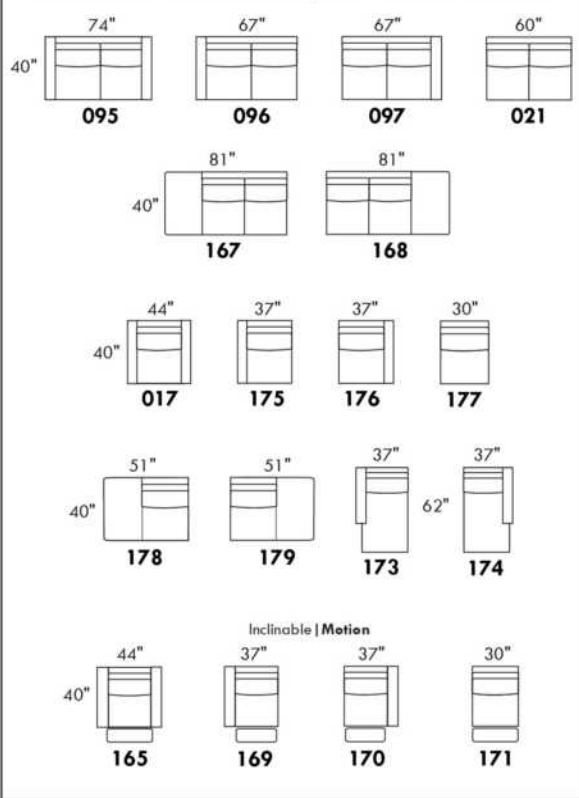

SILVANO

Hauteur complète 36½"/43" | Hauteur de siège 18" | Profondeur d'assise 20"
Total Height 36½"/43" | Seat Height 18" | Seat Depth 20"

SIÈGE 30" DE LARGE | 30" SEAT WIDTH