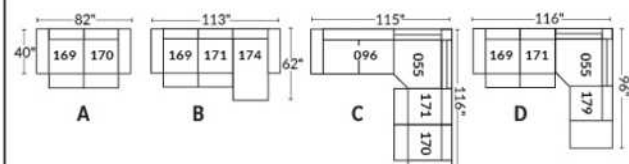

EXEMPLE 30" EXAMPLE