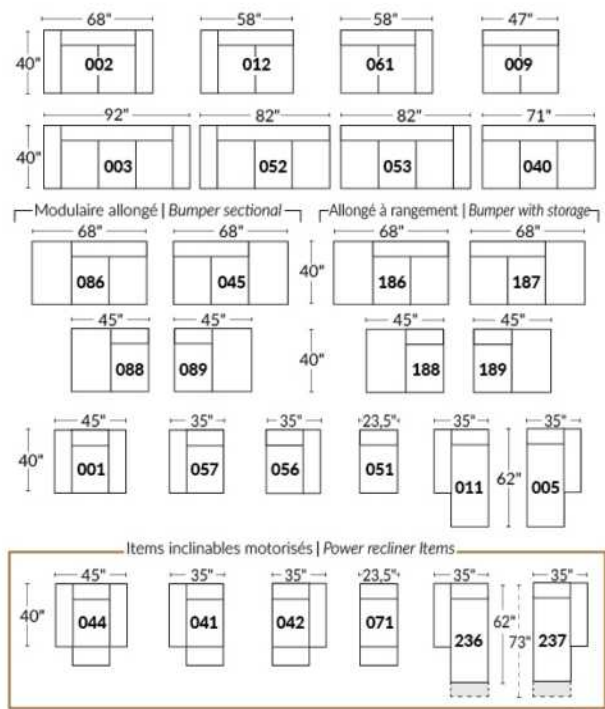

SIÈGE 23" DE LARGE | 23" SEAT WIDTH