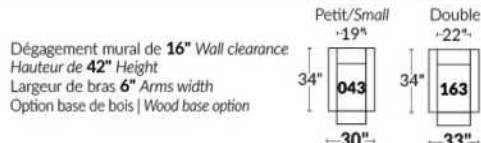

FAUTEUIL BERÇANT PIVOTANT INCLINABLE SWIVEL ROCKING MOTION CHAIR