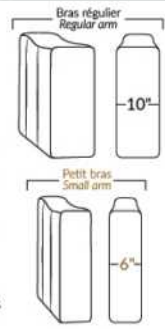

BRAS | ARMS

Option de bras:
Bras Régulier Large 10" ou Petit bras 6"

Arm option
Regular arm Large 10" or Small arm 6"

Contrôle de l'inclinaison situé à l'intérieur du bras
Recliner control located on the inside of the arm.

Option d'accessoires disponible sur
le bras régulier seulement
Accessories option, available on Regular arms ONLY.