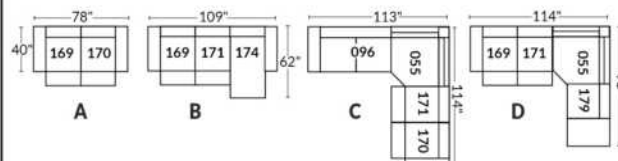

EXEMPLE 30" EXAMPLE