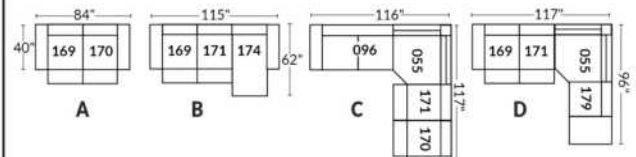

EXEMPLE 30" EXAMPLE