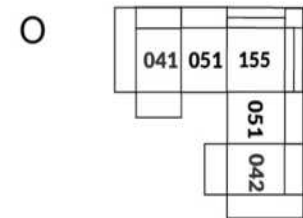

23" Seat Width | Siège 23" de large