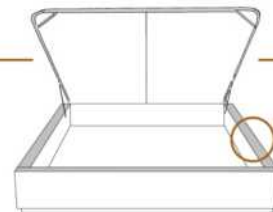

Avec rangement | With Storage
**1" plus large | **1" wider
K 530 - Q 531