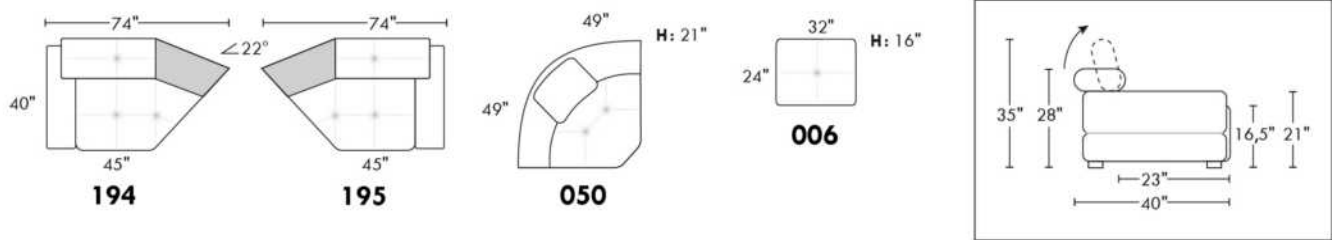

PARIS

Hauteur complète 28"/35" | Hauteur de siège 16½" | Hauteur devant bras 21" | Profondeur d'assise 23"
Total Height 28"/35" | Seat Height 16½" | Arm Height 21" | Seat Depth 23"