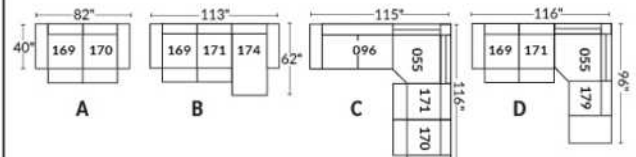

EXEMPLE 30" EXAMPLE