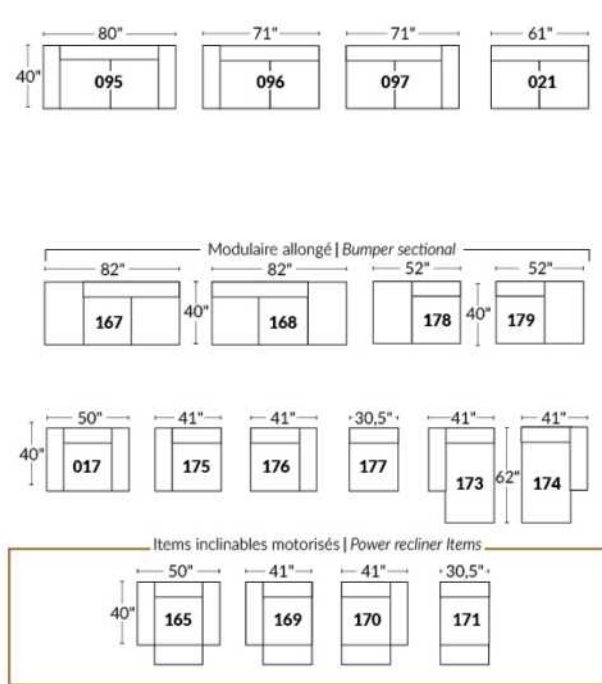

SIÈGE 30" DE LARGE | 30" SEAT WIDTH