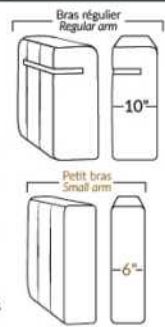

BRAS | ARMS

Option de bras:
Bras Régulier Large 10" ou Petit bras 6"

Arm option
Regular arm Large 10" or Small arm 6"

Contrôle de l'inclinaison situé à l'intérieur du bras
Recliner control located on the inside of the arm.

Option d'accessoires disponible sur le bras régulier seulement
Accessories option, available on Regular arms ONLY.