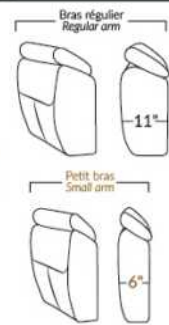

BRAS | ARMS

Option de bras:
Bras Régulier Large 11" ou Petit bras 6"

Arm option
Regular arm Large 11" or Small arm 6"

Contrôle de l'inclinaison situé à l'extérieur du bras
Recliner control located on the outside of the arm.