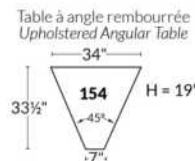

Autres | Others