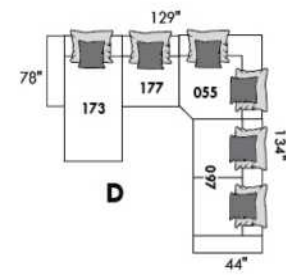

www.jaymar.ca