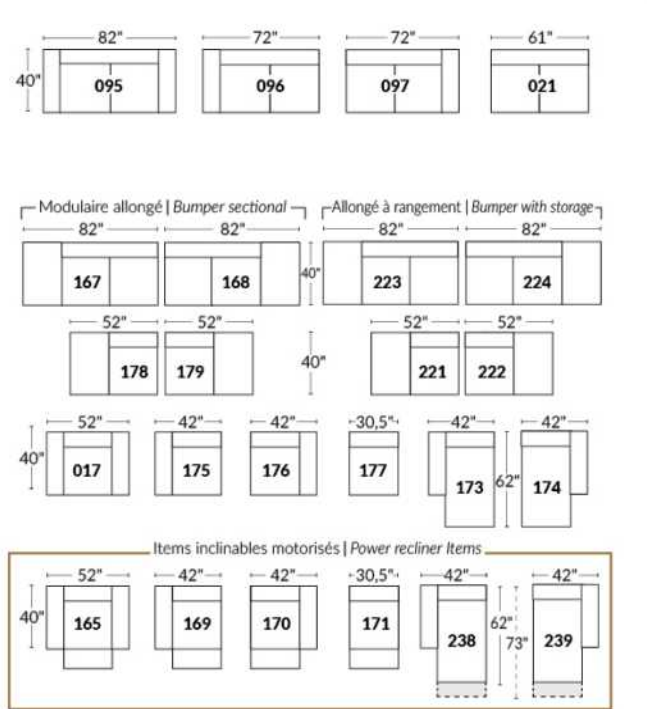

SIÈGE 30" DE LARGE | 30" SEAT WIDTH