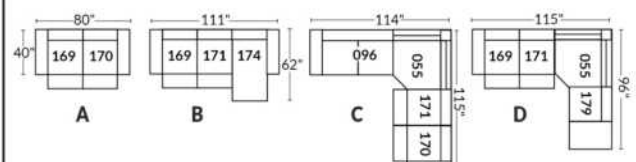

EXEMPLE 30" EXAMPLE