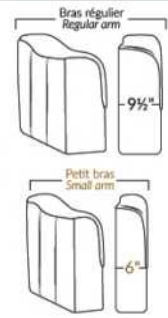

BRAS | ARMS

Option de bras:
Bras Régulier Large 9,5" ou Petit bras 6"

Arm option
Regular arm Large 9.5" or Small arm 6"

Contrôle de l'inclinaison situé à l'intérieur du bras
Recliner control located on the inside of the arm.