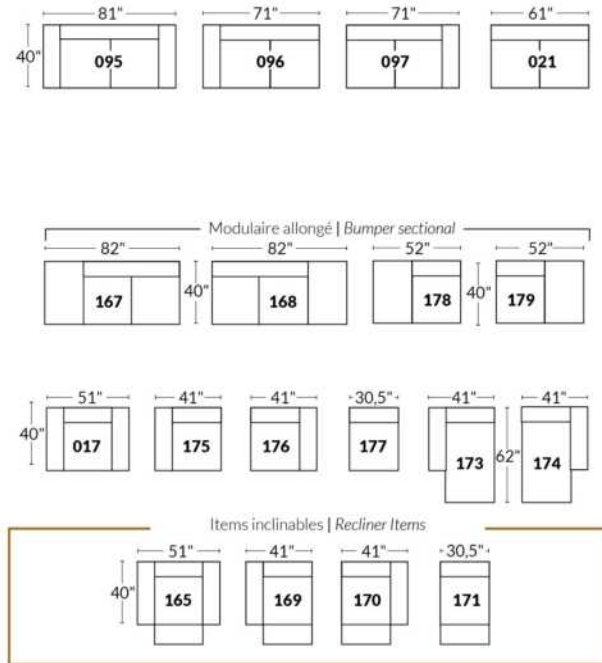

SIÈGE 30" DE LARGE | 30" SEAT WIDTH