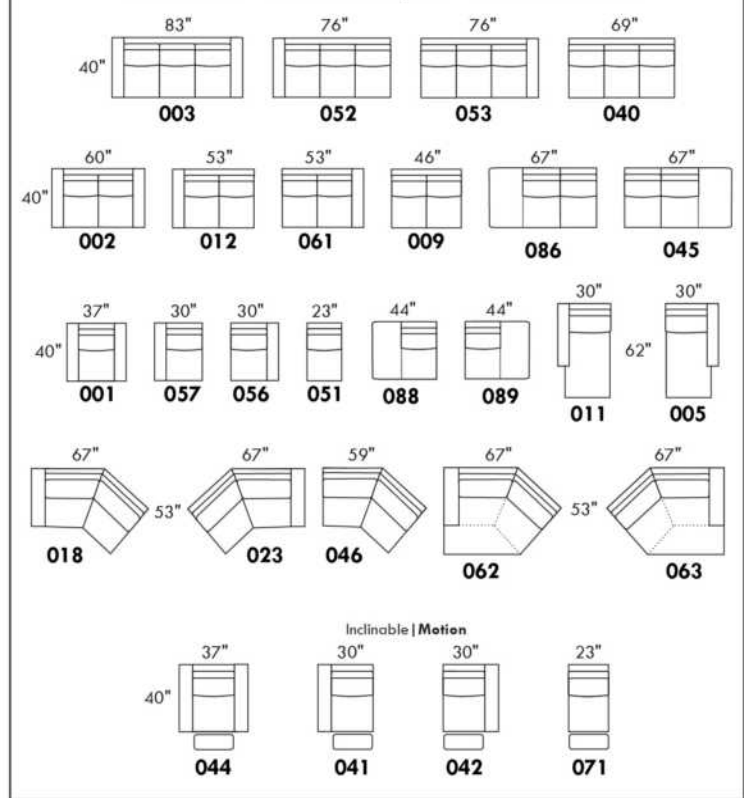

SIÈGE 23" DE LARGE | 23" SEAT WIDTH