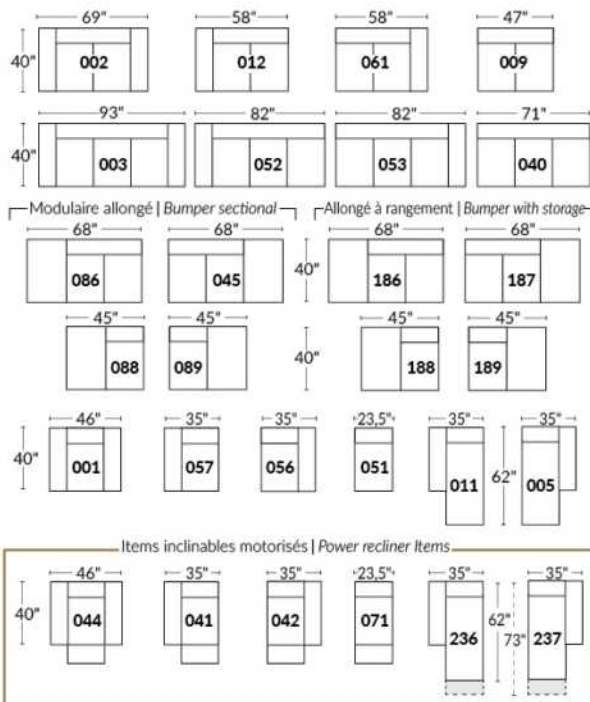

SIÈGE 23" DE LARGE | 23" SEAT WIDTH