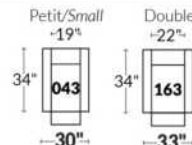

FAUTEUIL BERÇANT PIVOTANT INCLINABLE SWIVEL ROCKING MOTION CHAIR

Dégagement mural de 16" Wall clearance
Hauteur de 42" Height
Largeur de bras 6" Arms width
Option base de bois | Wood base option