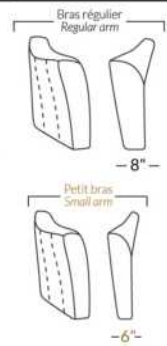

BRAS | ARMS

Option de bras:
Bras Régulier Large 8" ou Petit bras 6"

Arm option
Regular arm Large 8" or Small arm 6"

Contrôle de l'inclinaison situé à l'extérieur du bras
Recliner control located on the outside of the arm.