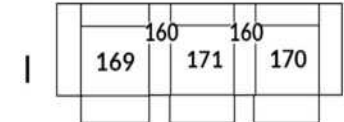

Home Theatre CONFIGURATIONS Cinéma maison