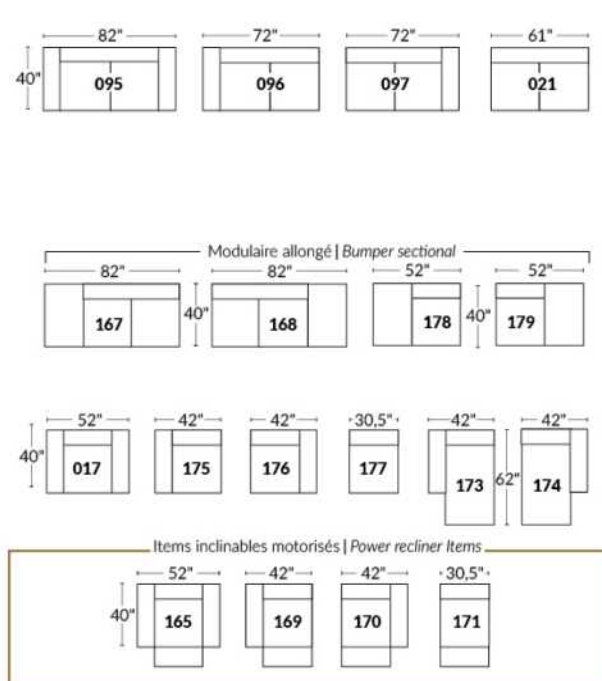

SIÈGE 30" DE LARGE | 30" SEAT WIDTH