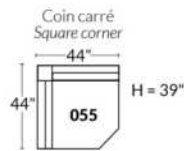

Autres | Others