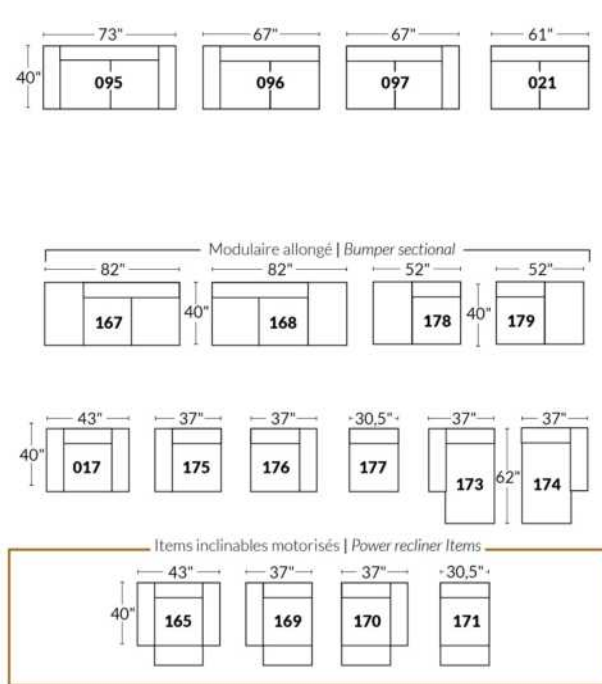

SIÈGE 30" DE LARGE | 30" SEAT WIDTH