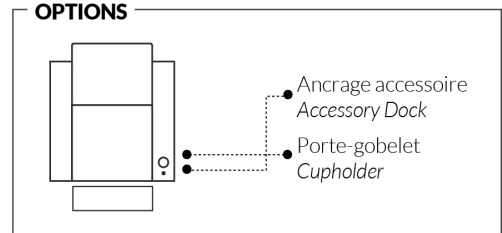

LIVING

LIVING CINÉMA-MAISON - HOME THEATRE COLLECTION

Les dimensions varient légèrement d'un modèle à l'autre

Largeur 37,5" x Profondeur moyenne 39" x Hauteur moyenne 42"

Largeur d'assise 23" | Profondeur d'assise 21" | Hauteur d'assise 20" | Hauteur du bras 25" à 27" | Largeur du bras 7,25" | Hauteur de pattes 2"

Dimensions vary slightly from model to model

Length 37.5" x Average Depth 39" x Average Height 42"

Seat Width 23" | Seat Depth 21" | Seat Height 20" | Arm Height 25" to 27" | Arm Width 7.25" | Leg Height 2"

ITEMS | SKUS