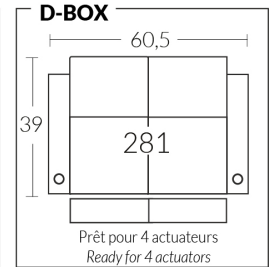

LIVING

LIVING CINÉMA-MAISON - HOME THEATRE COLLECTION

Les dimensions varient légèrement d'un modèle à l'autre

Largeur 37,5" x Profondeur moyenne 39" x Hauteur moyenne 42"

Largeur d'assise 23" | Profondeur d'assise 21" | Hauteur d'assise 20" | Hauteur du bras 25" à 27" | Largeur du bras 7,25" | Hauteur de pattes 2"

Dimensions vary slightly from model to model

Length 37.5" x Average Depth 39" x Average Height 42"

Seat Width 23" | Seat Depth 21" | Seat Height 20" | Arm Height 25" to 27" | Arm Width 7.25" | Leg Height 2"

ITEMS | SKUS