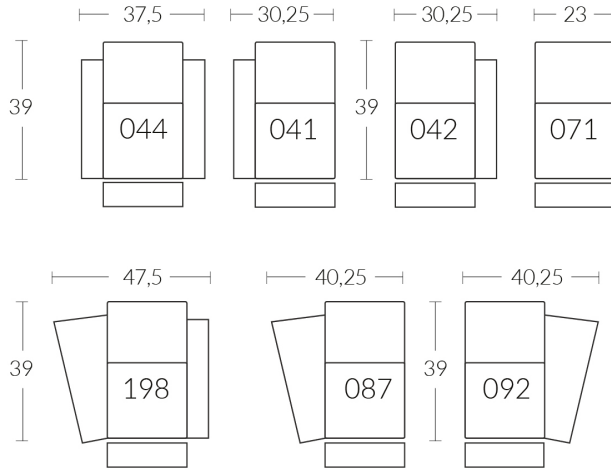

LIVING

LIVING CINÉMA-MAISON - HOME THEATRE COLLECTION

Les dimensions varient légèrement d'un modèle à l'autre

Largeur 37,5" x Profondeur moyenne 39" x Hauteur moyenne 42"

Largeur d'assise 23" | Profondeur d'assise 21" | Hauteur d'assise 20" | Hauteur du bras 25" à 27" | Largeur du bras 7,25" | Hauteur de pattes 2"

Dimensions vary slightly from model to model

Length 37.5" x Average Depth 39" x Average Height 42"

Seat Width 23" | Seat Depth 21" | Seat Height 20" | Arm Height 25" to 27" | Arm Width 7.25" | Leg Height 2"

ITEMS | SKUS