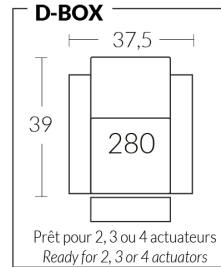

LIVING

LIVING CINÉMA-MAISON - HOME THEATRE COLLECTION

Les dimensions varient légèrement d'un modèle à l'autre

Largeur 37,5" x Profondeur moyenne 39" x Hauteur moyenne 42"

Largeur d'assise 23" | Profondeur d'assise 21" | Hauteur d'assise 20" | Hauteur du bras 25" à 27" | Largeur du bras 7,25" | Hauteur de pattes 2"

Dimensions vary slightly from model to model

Length 37.5" x Average Depth 39" x Average Height 42"

Seat Width 23" | Seat Depth 21" | Seat Height 20" | Arm Height 25" to 27" | Arm Width 7.25" | Leg Height 2"

ITEMS | SKUS