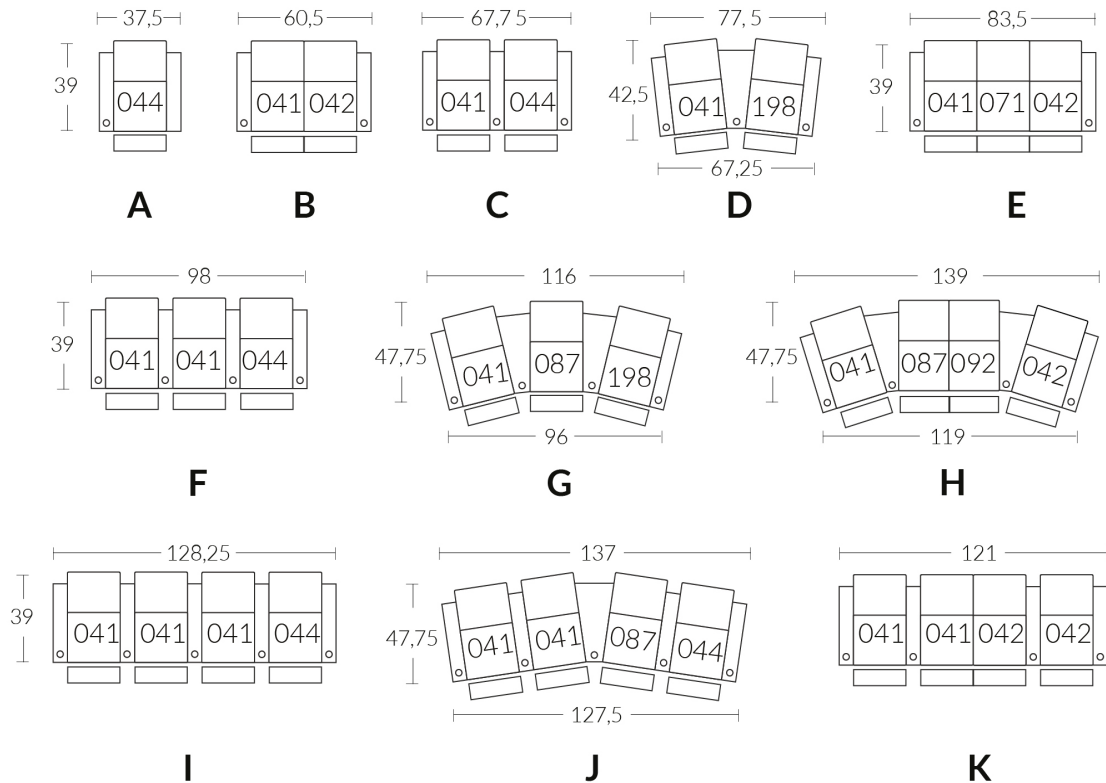

CONFIGURATIONS