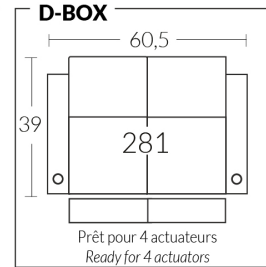

CDN Price List

81000

Description	L x D x H	Leather						Fabric		
		10	20 Madras Softy	30 Hugo Fantasy Illusion Tucson Utah Vintage Wild Laredo Yukon	40 Elegance Princess Santiago Sensation Sunset Trina Victoria	50 Bull Cassiope Dublin	60 Caress Ultrasued	A	B COM	C alta
_E CONFIG. (041-071-042)	83.5X39X42	11445	12020	12595	13170	13745	14320	9550	9955	10350
_F CONFIG. (041-041-044)	98X39X42	12930	13530	14130	14730	15330	15930	10565	10980	11390
_G CONFIG. (041-087-198)	116X48X42	13490	14120	14740	15370	15990	16620	10740	11180	11615
_H CONFIG. (041-087-092-042)	139X48X42	17030	17860	18680	19510	20330	21160	13630	14210	14780
_I CONFIG. (041-041-041-044)	128.25X39X42	16995	17795	18595	19395	20195	20995	13915	14470	15015
_J CONFIG. (041-041-087-044)	137X48X42	17380	18195	19005	19820	20630	21445	14030	14595	15155
_K CONFIG. (041-041-042-042)	121X39X42	16260	17060	17860	18660	19460	20260	13400	13960	14500

DOS | BACK

SIÈGES | SEATS

BRAS | ARMS

LIVING

LIVING CINÉMA-MAISON - HOME THEATRE COLLECTION

Les dimensions varient légèrement d'un modèle à l'autre

Largeur 37,5" x Profondeur moyenne 39" x Hauteur moyenne 42"

Largeur d'assise 23" | Profondeur d'assise 21" | Hauteur d'assise 20" | Hauteur du bras 25" à 27" | Largeur du bras 7,25" | Hauteur de pattes 2"

Dimensions vary slightly from model to model

Length 37.5" x Average Depth 39" x Average Height 42"

Seat Width 23" | Seat Depth 21" | Seat Height 20" | Arm Height 25" to 27" | Arm Width 7.25" | Leg Height 2"

ITEMS | SKUS

CONFIGURATIONS

Accessories

Accessory Dock

Wood Tray Table (Choice of 8 colors)

Plastic Tray Table