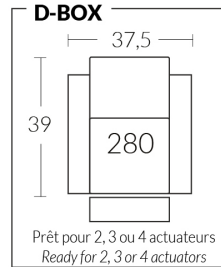

CDN Price List

81000

Description	L x D x H	Leather						Fabric		
		10	20 Madras Softy	30 Hugo Fantasy Illusion Tucson Utah Vintage Wild Laredo Yukon	40 Elegance Princess Santiago Sensation Sunset Trina Victoria	50 Bull Cassiope Dublin	60 Caress Ultrasued	A	B COM	C alta
_E CONFIG. (041-071-042)	83.5X39X42	11445	12020	12595	13170	13745	14320	9550	9955	10350
_F CONFIG. (041-041-044)	98X39X42	12930	13530	14130	14730	15330	15930	10565	10980	11390
_G CONFIG. (041-087-198)	116X48X42	13490	14120	14740	15370	15990	16620	10740	11180	11615
_H CONFIG. (041-087-092-042)	139X48X42	17030	17860	18680	19510	20330	21160	13630	14210	14780
_I CONFIG. (041-041-041-044)	128.25X39X42	16995	17795	18595	19395	20195	20995	13915	14470	15015
_J CONFIG. (041-041-087-044)	137X48X42	17380	18195	19005	19820	20630	21445	14030	14595	15155
_K CONFIG. (041-041-042-042)	121X39X42	16260	17060	17860	18660	19460	20260	13400	13960	14500

DOS | BACK

SIÈGES | SEATS

BRAS | ARMS

LIVING

LIVING CINÉMA-MAISON - HOME THEATRE COLLECTION

Les dimensions varient légèrement d'un modèle à l'autre

Largeur 37,5" x Profondeur moyenne 39" x Hauteur moyenne 42"

Largeur d'assise 23" | Profondeur d'assise 21" | Hauteur d'assise 20" | Hauteur du bras 25" à 27" | Largeur du bras 7,25" | Hauteur de pattes 2"

Dimensions vary slightly from model to model

Length 37.5" x Average Depth 39" x Average Height 42"

Seat Width 23" | Seat Depth 21" | Seat Height 20" | Arm Height 25" to 27" | Arm Width 7.25" | Leg Height 2"

ITEMS | SKUS

CONFIGURATIONS

Accessories

Accessory Dock

Wood Tray Table (Choice of 8 colors)

Plastic Tray Table