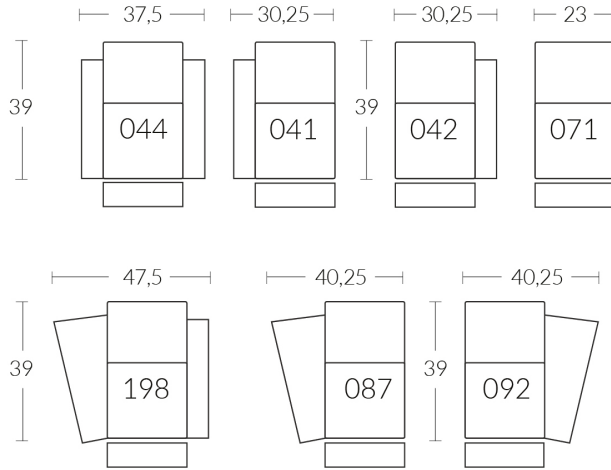

CDN Price List

81000

Description	L x D x H	Leather						Fabric		
		10	20 Madras Softy	30 Hugo Fantasy Illusion Tucson Utah Vintage Wild Laredo Yukon	40 Elegance Princess Santiago Sensation Sunset Trina Victoria	50 Bull Cassiope Dublin	60 Caress Ultrasued	A	B COM	C alta
_E CONFIG. (041-071-042)	83.5X39X42	11445	12020	12595	13170	13745	14320	9550	9955	10350
_F CONFIG. (041-041-044)	98X39X42	12930	13530	14130	14730	15330	15930	10565	10980	11390
_G CONFIG. (041-087-198)	116X48X42	13490	14120	14740	15370	15990	16620	10740	11180	11615
_H CONFIG. (041-087-092-042)	139X48X42	17030	17860	18680	19510	20330	21160	13630	14210	14780
_I CONFIG. (041-041-041-044)	128.25X39X42	16995	17795	18595	19395	20195	20995	13915	14470	15015
_J CONFIG. (041-041-087-044)	137X48X42	17380	18195	19005	19820	20630	21445	14030	14595	15155
_K CONFIG. (041-041-042-042)	121X39X42	16260	17060	17860	18660	19460	20260	13400	13960	14500

DOS | BACK

SIÈGES | SEATS

BRAS | ARMS

LIVING

LIVING CINÉMA-MAISON - HOME THEATRE COLLECTION

Les dimensions varient légèrement d'un modèle à l'autre

Largeur 37,5" x Profondeur moyenne 39" x Hauteur moyenne 42"

Largeur d'assise 23" | Profondeur d'assise 21" | Hauteur d'assise 20" | Hauteur du bras 25" à 27" | Largeur du bras 7,25" | Hauteur de pattes 2"

Dimensions vary slightly from model to model

Length 37.5" x Average Depth 39" x Average Height 42"

Seat Width 23" | Seat Depth 21" | Seat Height 20" | Arm Height 25" to 27" | Arm Width 7.25" | Leg Height 2"

ITEMS | SKUS

CONFIGURATIONS

Accessories

Accessory Dock

Wood Tray Table (Choice of 8 colors)

Plastic Tray Table