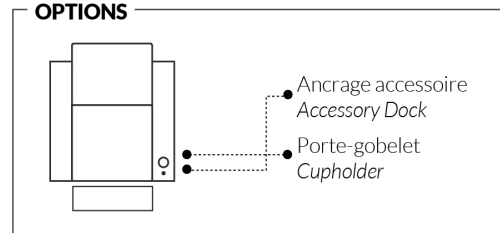

LIVING

LIVING CINÉMA-MAISON - HOME THEATRE COLLECTION

Les dimensions varient légèrement d'un modèle à l'autre

Largeur 37,5" x Profondeur moyenne 39" x Hauteur moyenne 42"

Largeur d'assise 23" | Profondeur d'assise 21" | Hauteur d'assise 20" | Hauteur du bras 25" à 27" | Largeur du bras 7,25" | Hauteur de pattes 2"

Dimensions vary slightly from model to model

Length 37.5" x Average Depth 39" x Average Height 42"

Seat Width 23" | Seat Depth 21" | Seat Height 20" | Arm Height 25" to 27" | Arm Width 7.25" | Leg Height 2"

ITEMS | SKUS