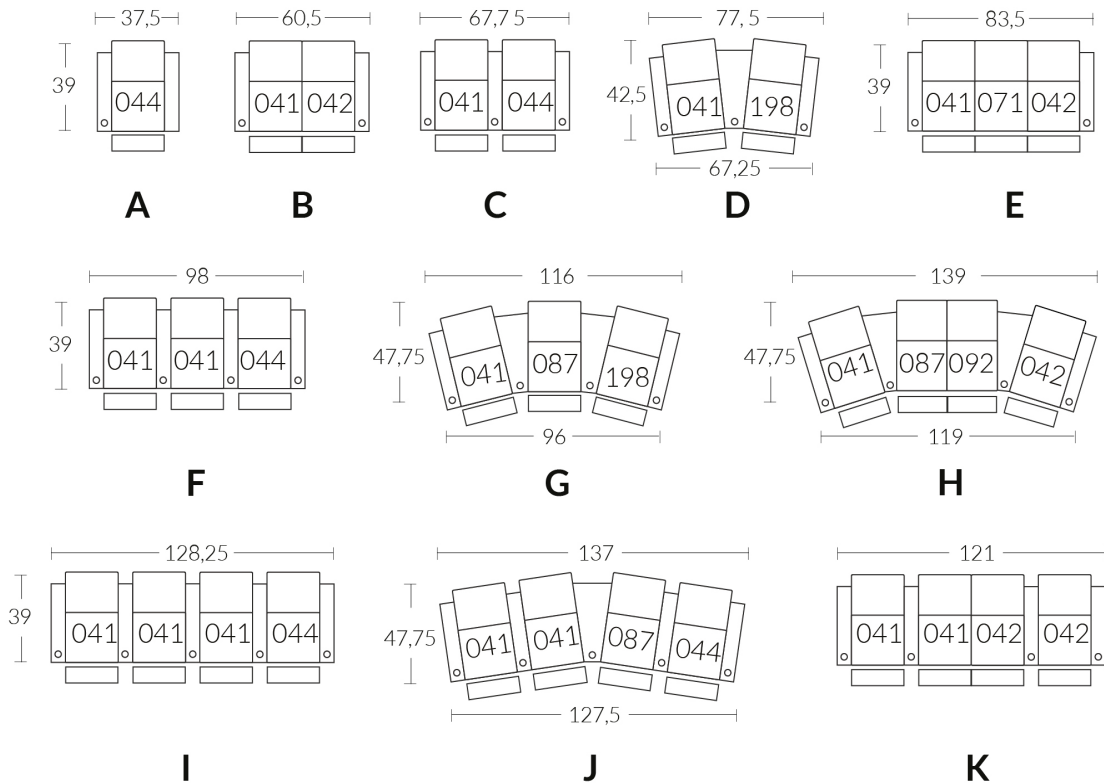

Largeur d'assise 23" | Profondeur d'assise 21" | Hauteur d'assise 20" | Hauteur du bras 25" à 27" | Largeur du bras 7,25" | Hauteur de pattes 2"

Dimensions vary slightly from model to model

Length 37.5" x Average Depth 39" x Average Height 42"

Seat Width 23" | Seat Depth 21" | Seat Height 20" | Arm Height 25" to 27" | Arm Width 7.25" | Leg Height 2"

ITEMS | SKUS

CONFIGURATIONS

Accessories

Accessory Dock

Wood Tray Table (Choice of 8 colors)

Plastic Tray Table