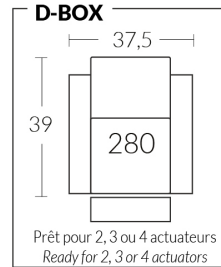

CDN Price List

81000

Description	L x D x H	Leather						Fabric		
		10	20 Madras Softy	30 Hugo Fantasy Illusion Tucson Utah Vintage Wild Laredo Yukon	40 Elegance Princess Santiago Sensation Sunset Trina Victoria	50 Bull Cassiope Dublin	60 Caress Ultrasued	A	B COM	C alta
_E CONFIG. (041-071-042)	83.5X39X42	5730	6015	6305	6590	6880	7165	4775	4980	5180
_F CONFIG. (041-041-044)	98X39X42	6470	6770	7070	7370	7670	7970	5285	5490	5700
_G CONFIG. (041-087-198)	116X48X42	6750	7065	7375	7690	8000	8315	5375	5595	5815
_H CONFIG. (041-087-092-042)	139X48X42	8520	8940	9350	9760	10170	10590	6820	7110	7400
_I CONFIG. (041-041-041-044)	128.25X39X42	8505	8905	9305	9705	10105	10505	6960	7235	7515
_J CONFIG. (041-041-087-044)	137X48X42	8695	9105	9510	9915	10320	10730	7020	7300	7585
_K CONFIG. (041-041-042-042)	121X39X42	8140	8540	8940	9340	9740	10140	6700	6980	7260

DOS | BACK

SIÈGES | SEATS

BRAS | ARMS

LIVING

LIVING CINÉMA-MAISON - HOME THEATRE COLLECTION

Les dimensions varient légèrement d'un modèle à l'autre

Largeur 37,5" x Profondeur moyenne 39" x Hauteur moyenne 42"

Largeur d'assise 23" | Profondeur d'assise 21" | Hauteur d'assise 20" | Hauteur du bras 25" à 27" | Largeur du bras 7,25" | Hauteur de pattes 2"

Dimensions vary slightly from model to model

Length 37.5" x Average Depth 39" x Average Height 42"

Seat Width 23" | Seat Depth 21" | Seat Height 20" | Arm Height 25" to 27" | Arm Width 7.25" | Leg Height 2"

ITEMS | SKUS

CONFIGURATIONS

Accessories

Accessory Dock

Wood Tray Table (Choice of 8 colors)

Plastic Tray Table