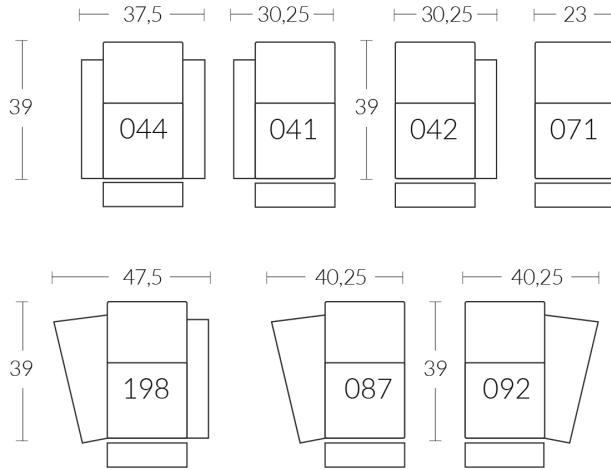

CDN Price List

81000

Description	L x D x H	Leather						Fabric		
		10	20 Madras Softy	30 Hugo Fantasy Illusion Tucson Utah Vintage Wild Laredo Yukon	40 Elegance Princess Santiago Sensation Sunset Trina Victoria	50 Bull Cassiope Dublin	60 Caress Ultrasued	A	B COM	C alta
_E CONFIG. (041-071-042)	83.5X39X42	5730	6015	6305	6590	6880	7165	4775	4980	5180
_F CONFIG. (041-041-044)	98X39X42	6470	6770	7070	7370	7670	7970	5285	5490	5700
_G CONFIG. (041-087-198)	116X48X42	6750	7065	7375	7690	8000	8315	5375	5595	5815
_H CONFIG. (041-087-092-042)	139X48X42	8520	8940	9350	9760	10170	10590	6820	7110	7400
_I CONFIG. (041-041-041-044)	128.25X39X42	8505	8905	9305	9705	10105	10505	6960	7235	7515
_J CONFIG. (041-041-087-044)	137X48X42	8695	9105	9510	9915	10320	10730	7020	7300	7585
_K CONFIG. (041-041-042-042)	121X39X42	8140	8540	8940	9340	9740	10140	6700	6980	7260

DOS | BACK

SIÈGES | SEATS

BRAS | ARMS

LIVING

LIVING CINÉMA-MAISON - HOME THEATRE COLLECTION

Les dimensions varient légèrement d'un modèle à l'autre

Largeur 37,5" x Profondeur moyenne 39" x Hauteur moyenne 42"

Largeur d'assise 23" | Profondeur d'assise 21" | Hauteur d'assise 20" | Hauteur du bras 25" à 27" | Largeur du bras 7,25" | Hauteur de pattes 2"

Dimensions vary slightly from model to model

Length 37.5" x Average Depth 39" x Average Height 42"

Seat Width 23" | Seat Depth 21" | Seat Height 20" | Arm Height 25" to 27" | Arm Width 7.25" | Leg Height 2"

ITEMS | SKUS

CONFIGURATIONS

Accessories

Accessory Dock

Wood Tray Table (Choice of 8 colors)

Plastic Tray Table