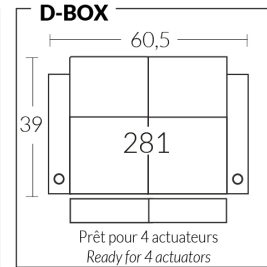

CDN Price List

81000

Description	L x D x H	Leather						Fabric		
		10	20 Madras Softy	30 Hugo Fantasy Illusion Tucson Utah Vintage Wild Laredo Yukon	40 Elegance Princess Santiago Sensation Sunset Trina Victoria	50 Bull Cassiope Dublin	60 Caress Ultrasued	A	B COM	C alta
_E CONFIG. (041-071-042)	83.5X39X42	5730	6015	6305	6590	6880	7165	4775	4980	5180
_F CONFIG. (041-041-044)	98X39X42	6470	6770	7070	7370	7670	7970	5285	5490	5700
_G CONFIG. (041-087-198)	116X48X42	6750	7065	7375	7690	8000	8315	5375	5595	5815
_H CONFIG. (041-087-092-042)	139X48X42	8520	8940	9350	9760	10170	10590	6820	7110	7400
_I CONFIG. (041-041-041-044)	128.25X39X42	8505	8905	9305	9705	10105	10505	6960	7235	7515
_J CONFIG. (041-041-087-044)	137X48X42	8695	9105	9510	9915	10320	10730	7020	7300	7585
_K CONFIG. (041-041-042-042)	121X39X42	8140	8540	8940	9340	9740	10140	6700	6980	7260

DOS | BACK

SIÈGES | SEATS

BRAS | ARMS

LIVING

LIVING CINÉMA-MAISON - HOME THEATRE COLLECTION

Les dimensions varient légèrement d'un modèle à l'autre

Largeur 37,5" x Profondeur moyenne 39" x Hauteur moyenne 42"

Largeur d'assise 23" | Profondeur d'assise 21" | Hauteur d'assise 20" | Hauteur du bras 25" à 27" | Largeur du bras 7,25" | Hauteur de pattes 2"

Dimensions vary slightly from model to model

Length 37.5" x Average Depth 39" x Average Height 42"

Seat Width 23" | Seat Depth 21" | Seat Height 20" | Arm Height 25" to 27" | Arm Width 7.25" | Leg Height 2"

ITEMS | SKUS

CONFIGURATIONS

Accessories

Accessory Dock

Wood Tray Table (Choice of 8 colors)

Plastic Tray Table